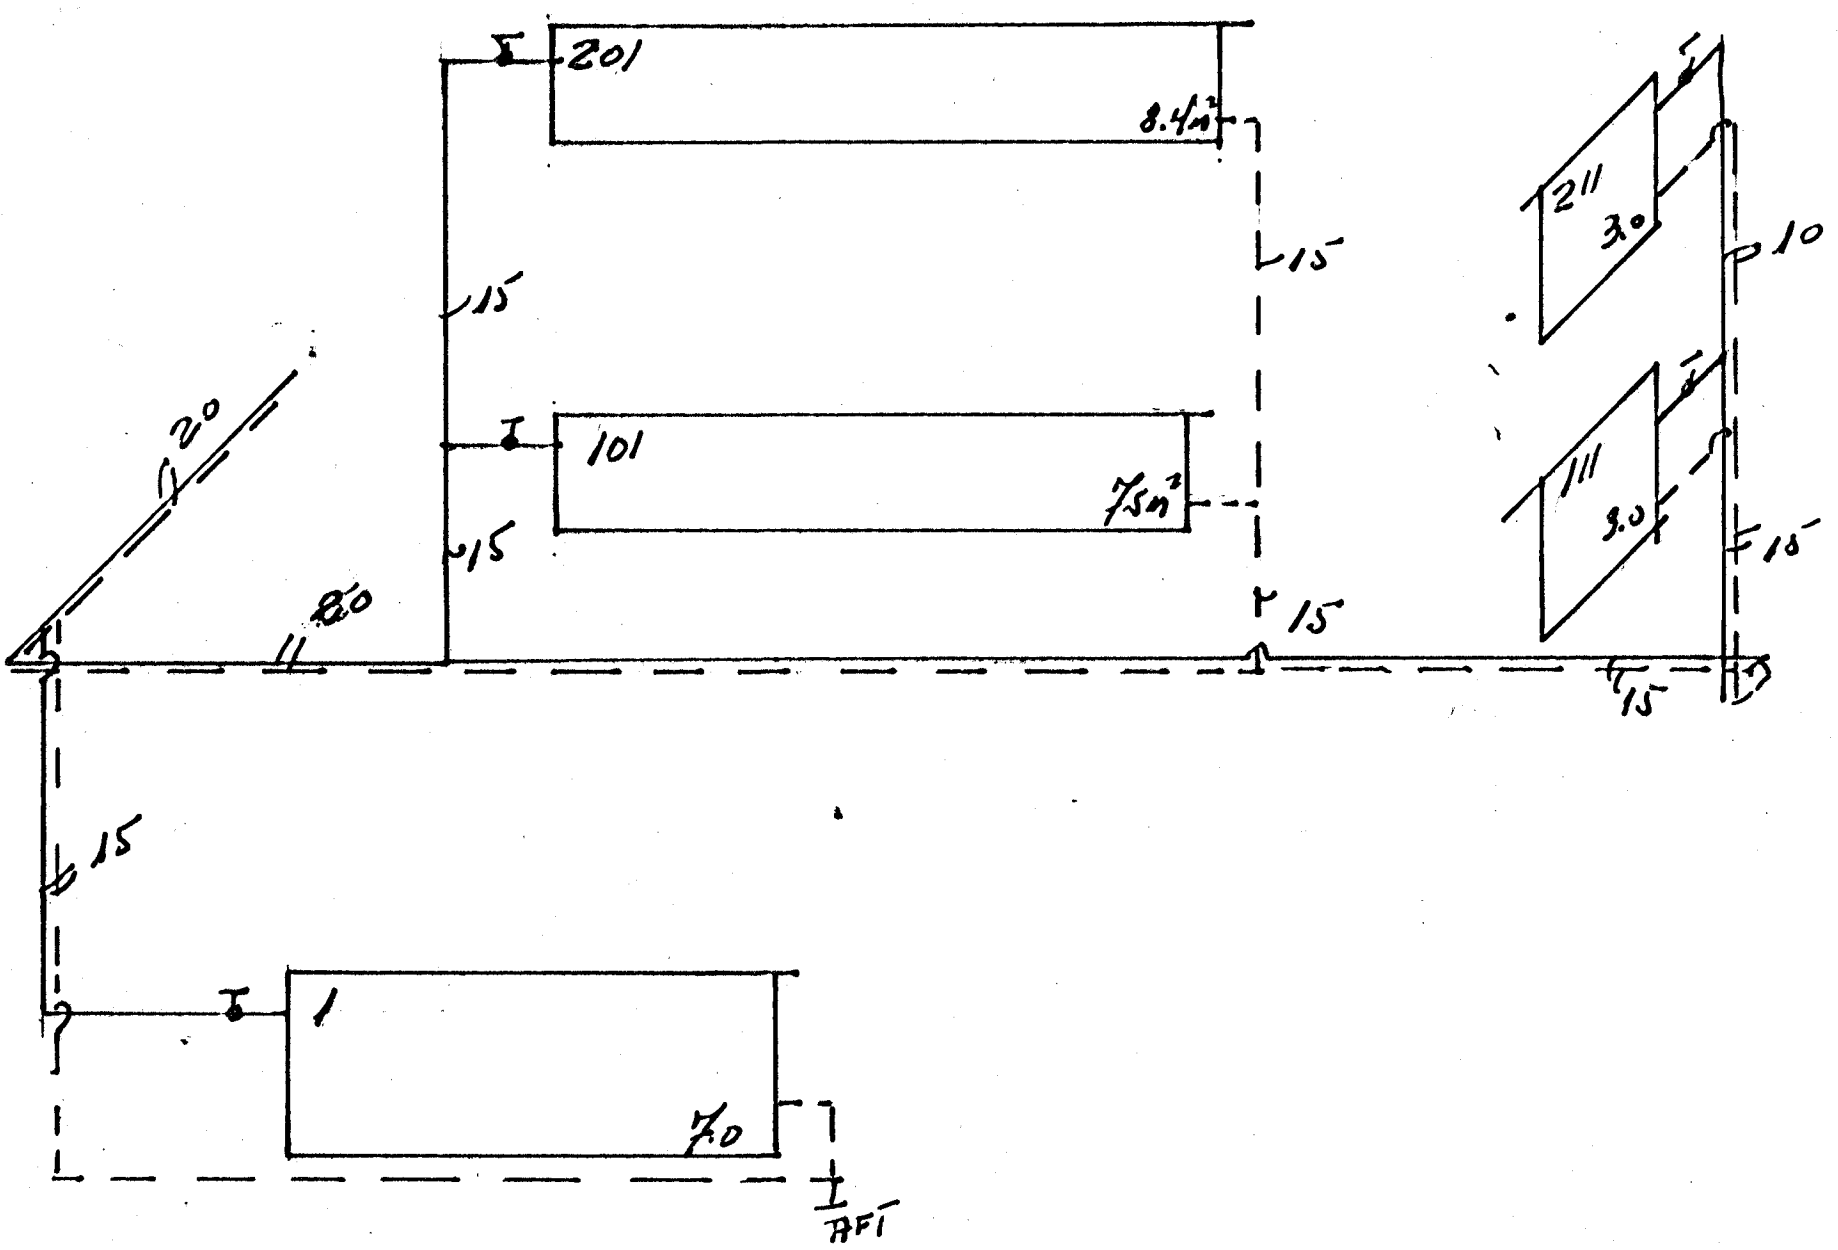

KETILL 6m²
 Ø-DELA 1500/1600 v. 1.8m⁴/₅.
 ÖRYGGISLOKI 1kg²
 BLONDUNARLOK:
 FRYLLILOKI 15m²
 SPIRAL HITAK 2.5m².
 Tuistili ofakranar aðo sjáluviki lokar.
 Þísur einangrist m. gleiularholkum
 og veifist m/ sisalpappas