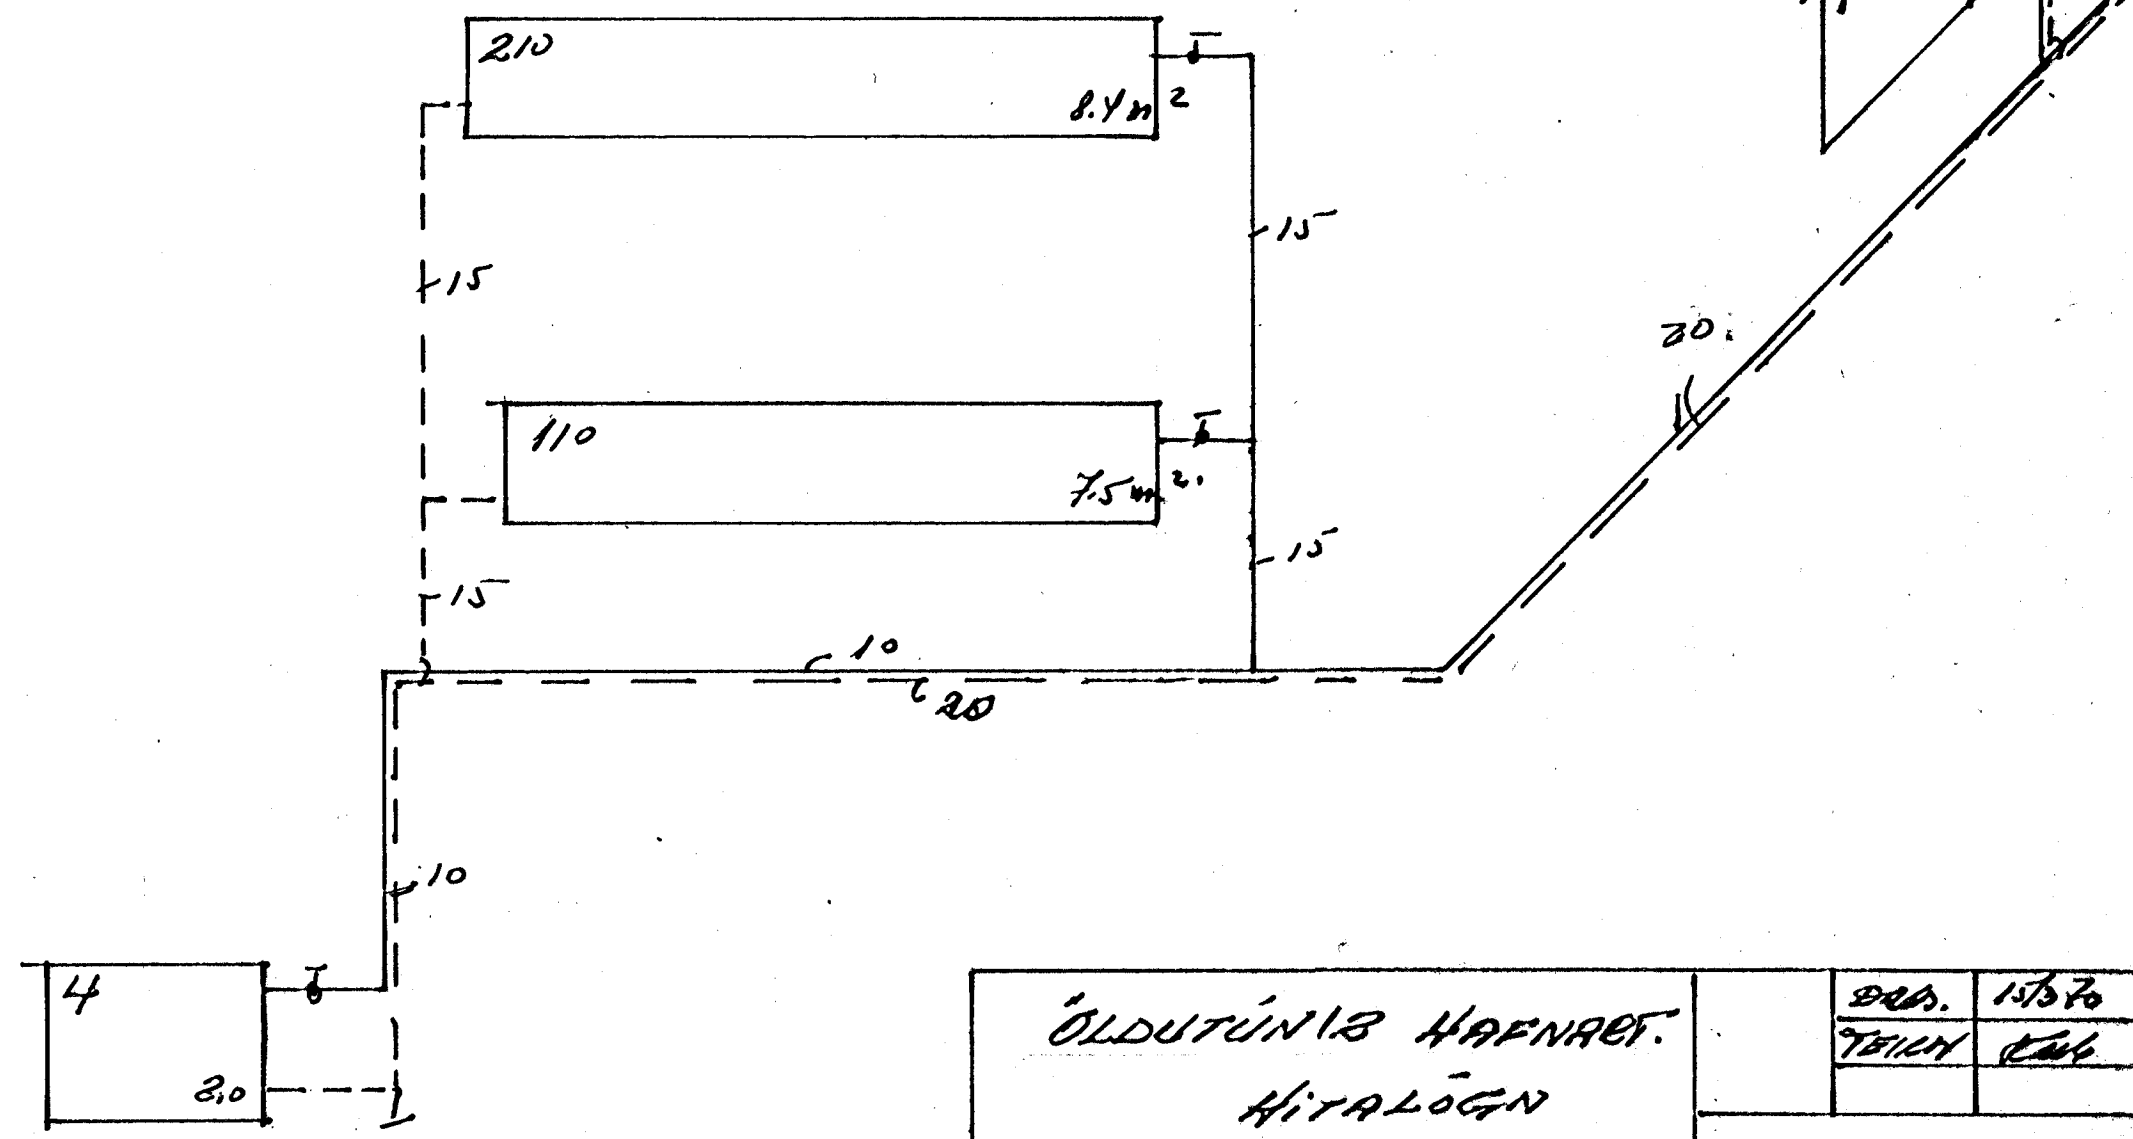

KETILL 6m²
 Ø-DELA 1500/1600 v. 1.8m⁴/₅.
 ÖRYGGISLOKI 1kg²
 BLONDUNARLOK:
 FRYLLILOKI 15m²
 SPIRAL HITAK 2.5m².
 Tuistili ofakranar aðo sjáluviki lokar.
 Þísur einangrist m. gleiularholkum
 og veifist m/ sisalpappas