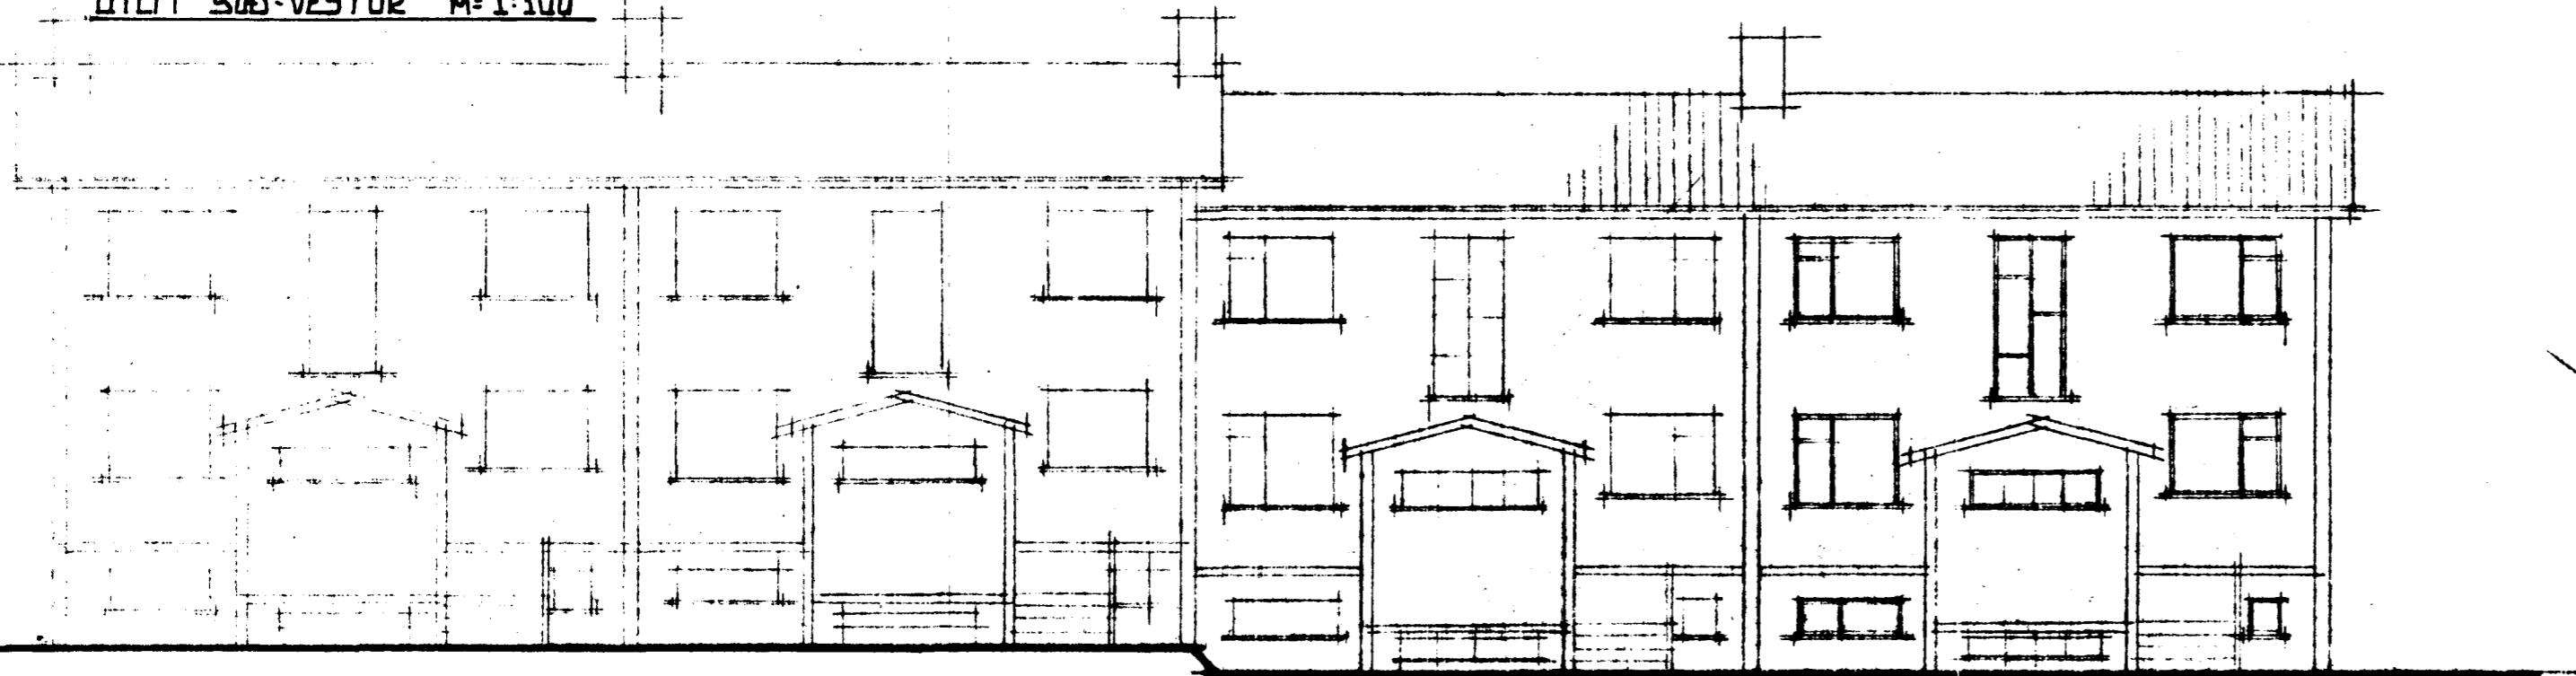

ÖLDUTÚN NR. 1 JARÐHÆÐ

GRUNNMYND JARÐHÆÐAR M=1:100

ÚTLIT SÍÐ-VESTUR M=1:100

ÚTLIT NORD-AUSTUR M=1:100

~~Sigurður~~
 Samþykkt breitingunni á
 teikningunni
 Leifur Kósimberg

SNÍÐ M=1:100

AFSTÖÐUMYND M=1:2000

ÍBÚÐ Á JARÐHÆÐ TEIKN Í NÓV. 1987
 SÍGURÐUR ÞORVARÐARSON B.S.Í. SÍMI 651510