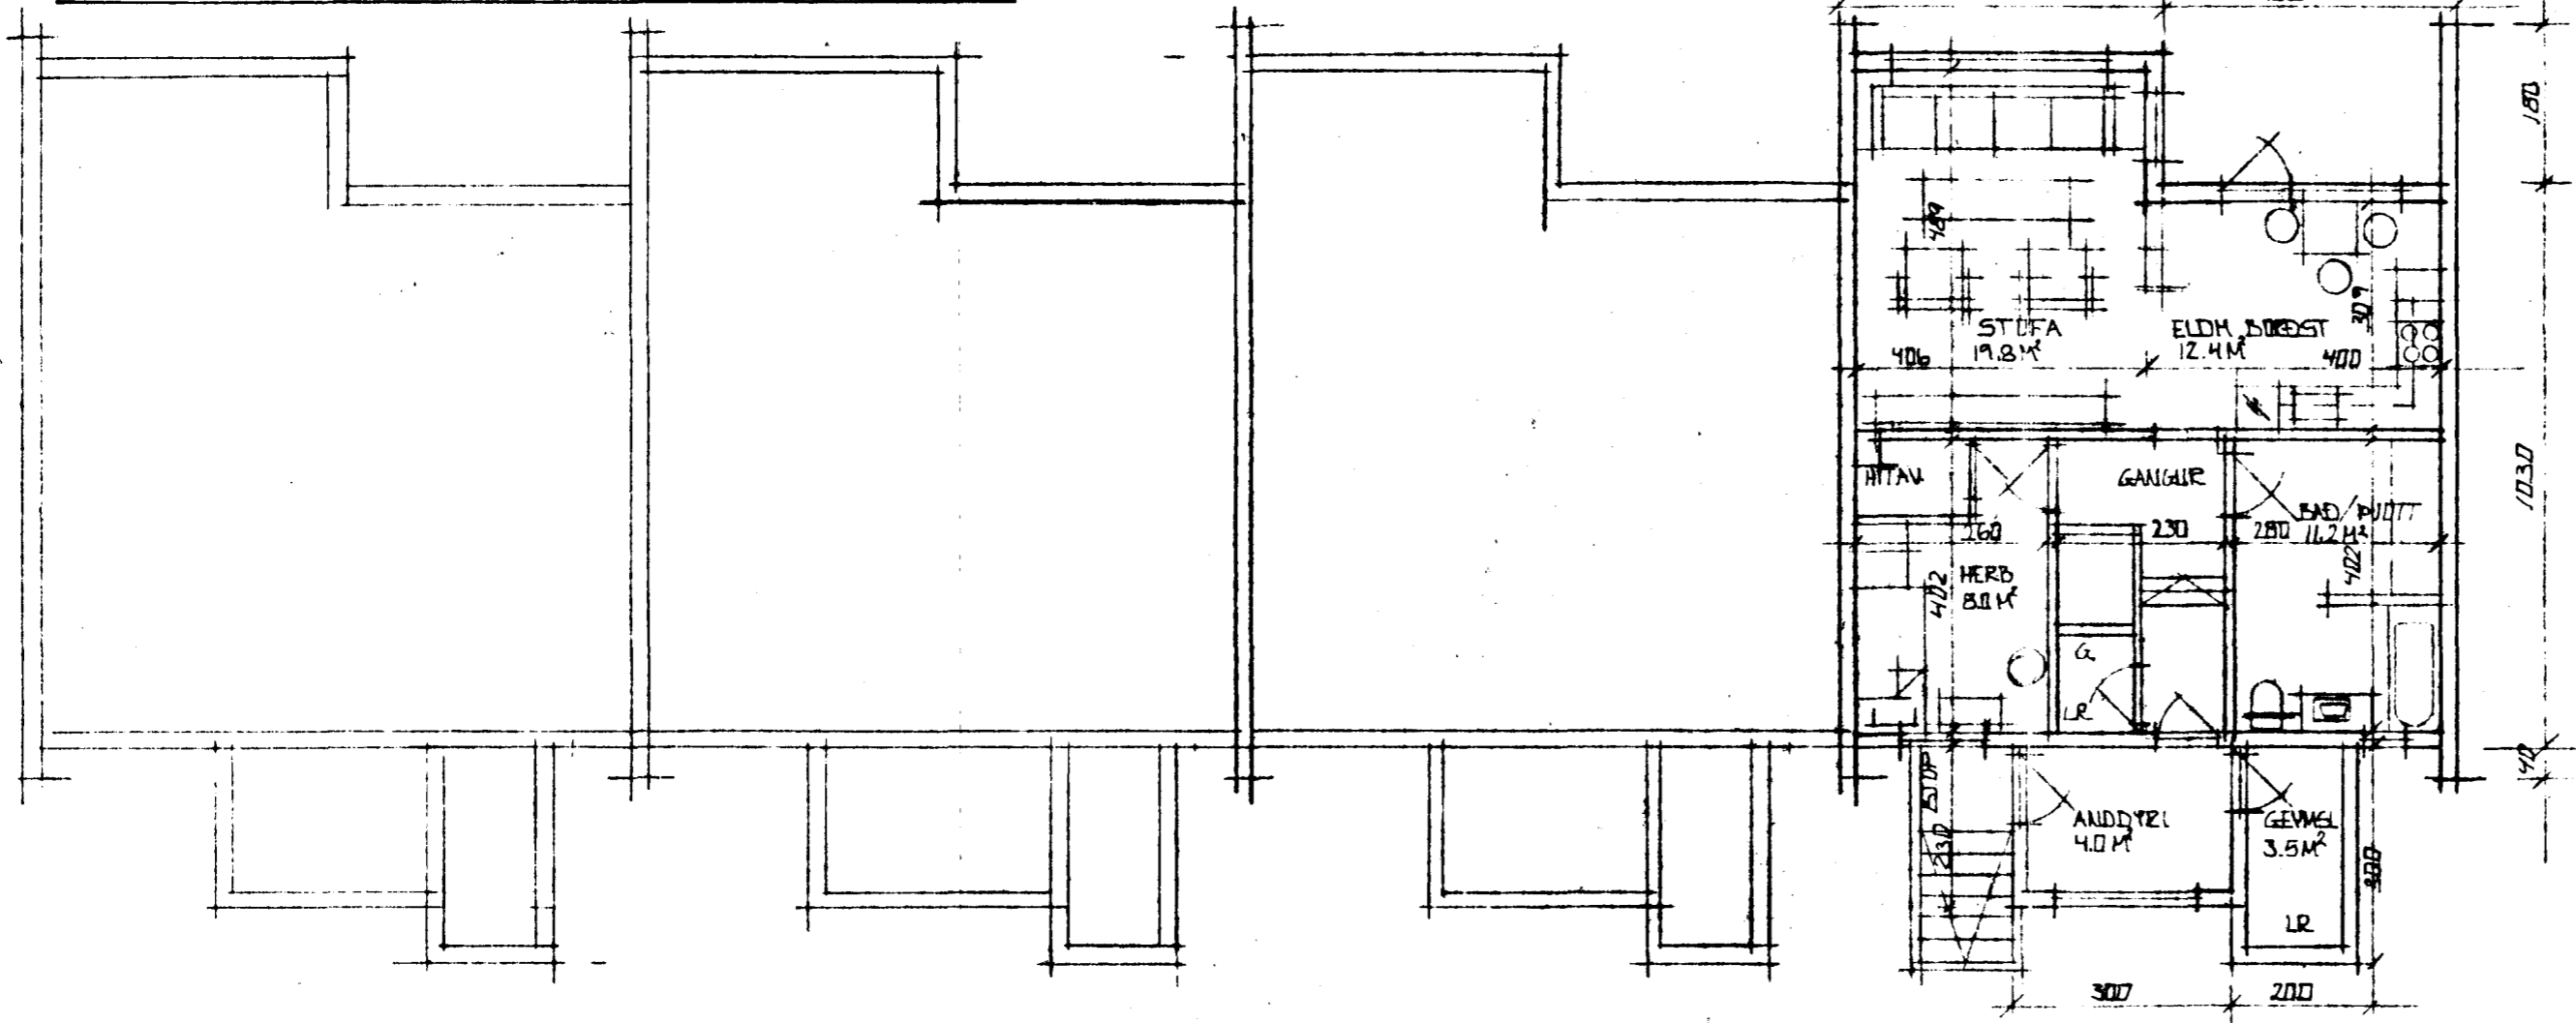

ÖLDUTÚN NR. 1 JARÐHÆÐ

GRUNNMYND JARÐHÆÐAR M=1:100

ÚTLIT SÍÐ-VESTUR M=1:100

ÚTLIT NORD-AUSTUR M=1:100

~~Sigurður~~
 Samþykkt breitingunni á
 teikningunni
 Leifur Kósimberg

SNÍÐ M=1:100

AFSTÖÐUMYND M=1:2000

ÍBÚÐ Á JARÐHÆÐ TEIKN Í NÓV. 1987
 SÍGURÐUR ÞORVARÐARSON B.S.Í. SÍMI 651510