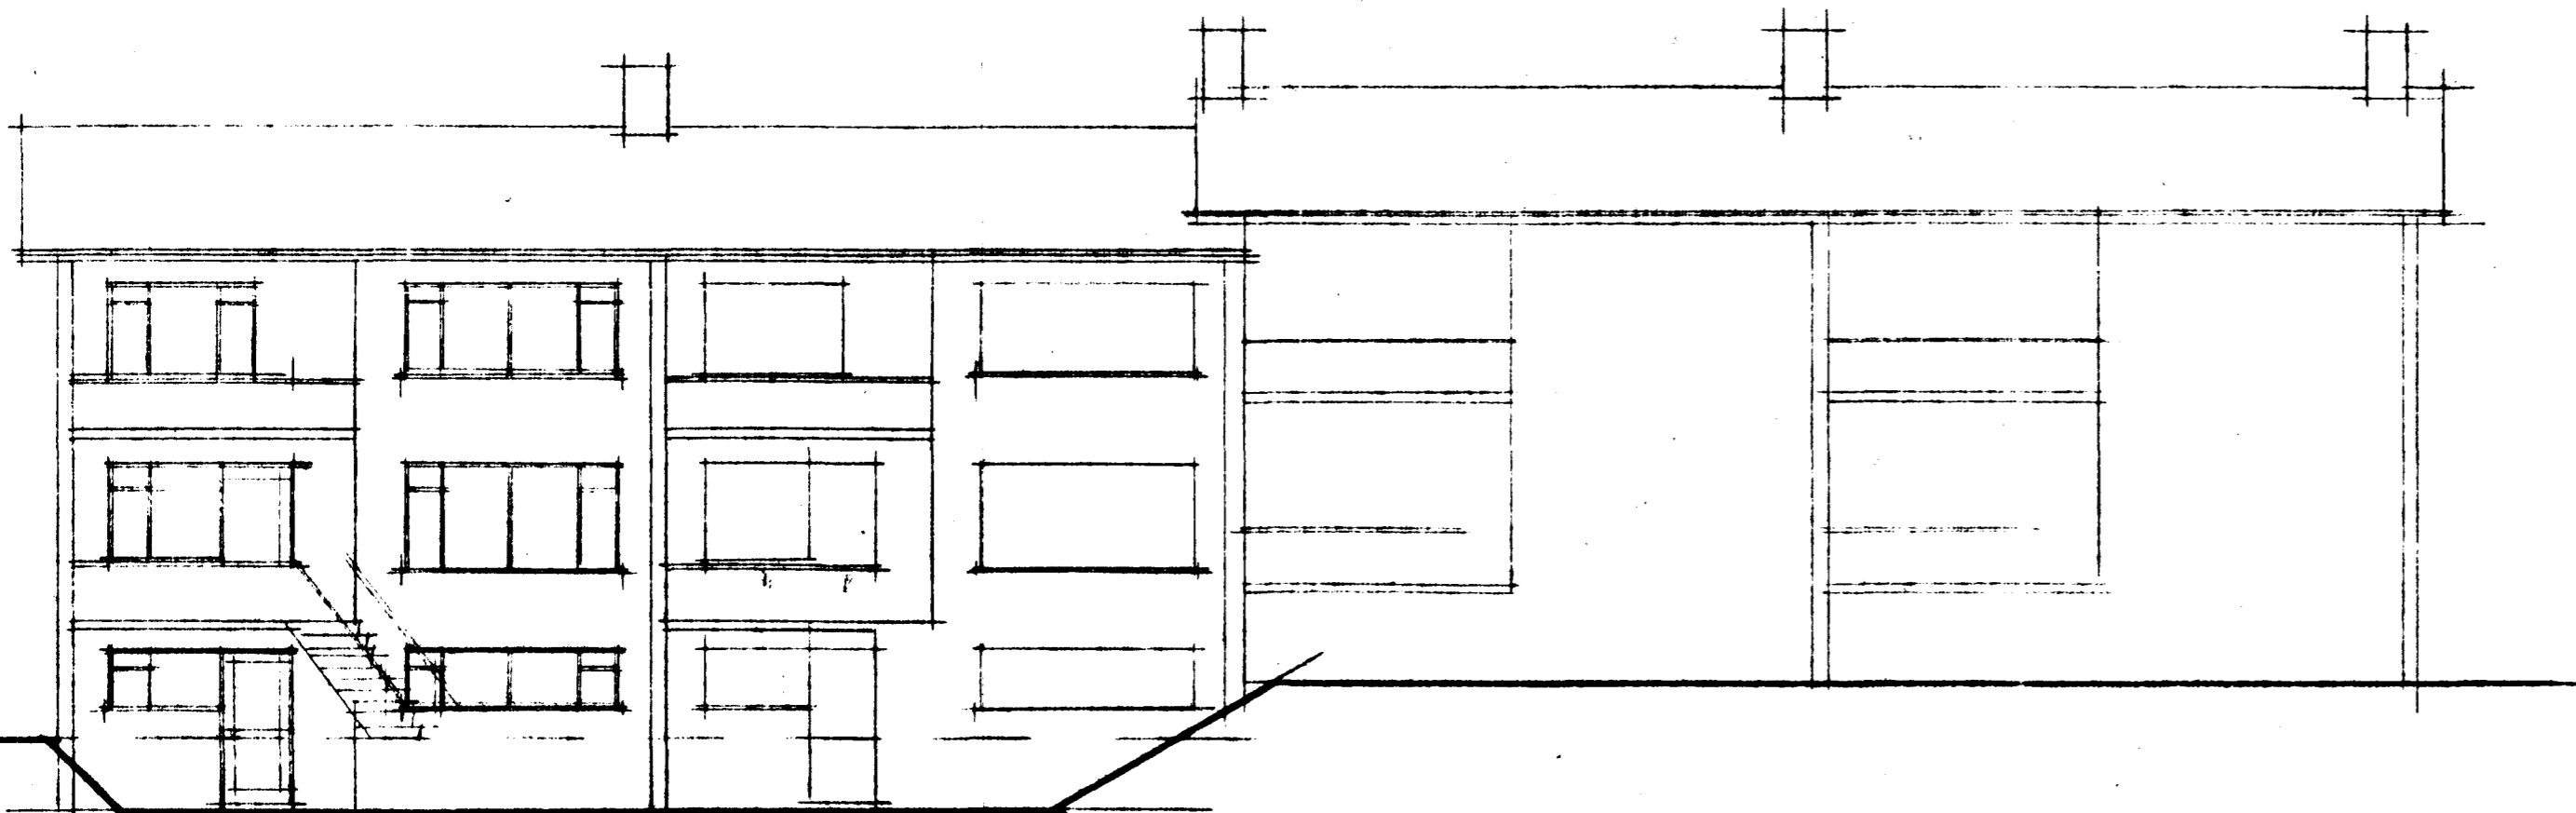

ÖLDUTÚN NR. 1 JARÐHÆÐ

GRUNNMYND JARÐHÆÐAR M=1:100

ÚTLIT SÍÐ-VESTUR M=1:100

ÚTLIT NORD-AUSTUR M=1:100

~~Sigurður~~
 Samþykkt breitingunni á
 teikningunni
 Leifur Kósimberg

SNÍÐ M=1:100

AFSTÖÐUMYND M=1:2000

ÍBÚÐ Á JARÐHÆÐ TEIKN Í NÓV. 1987
 SÍGURÐUR ÞORVARÐARSON B.S.Í. SÍMI 651510