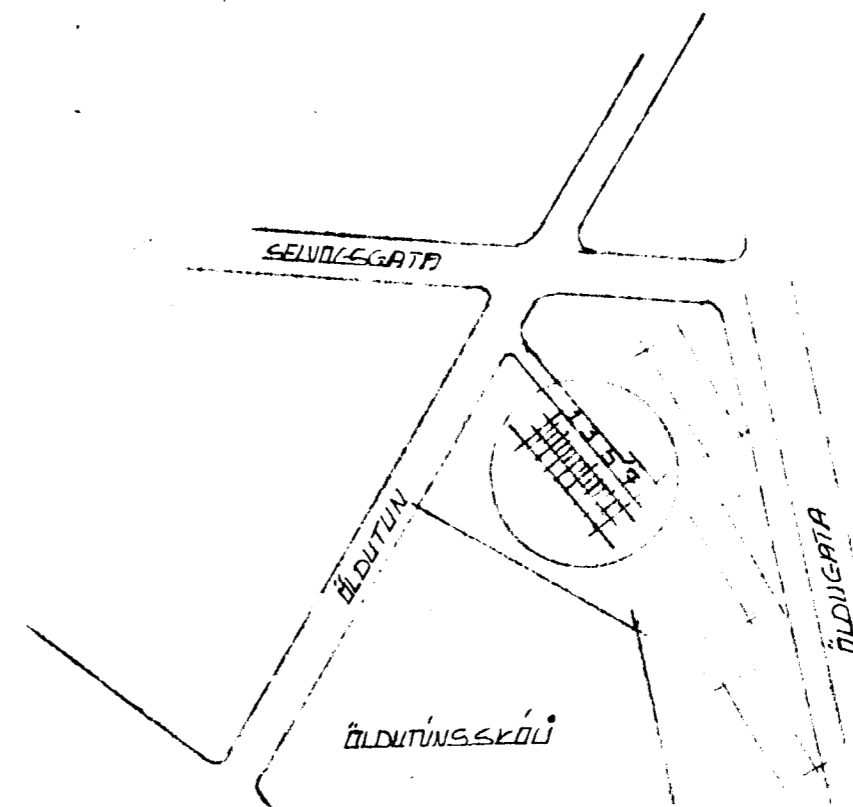

ÖLDUTÚN NR. 1 JARÐHÆÐ

GRUNNMYND JARÐHÆÐAR M=1:100

ÚTLIT SÍÐ-VESTUR M=1:100

ÚTLIT NORD-AUSTUR M=1:100

~~Sigurður~~
 Samþykkt breitingunni á
 teikningunni
 Leifur Kósimberg

SNÍÐ M=1:100

AFSTÖÐUMYND M=1:2000

ÍBÚÐ Á JARÐHÆÐ TEIKN Í NÓV. 1987
 SÍGURÐUR ÞORVARÐARSON B.S.Í. SÍMI 651510