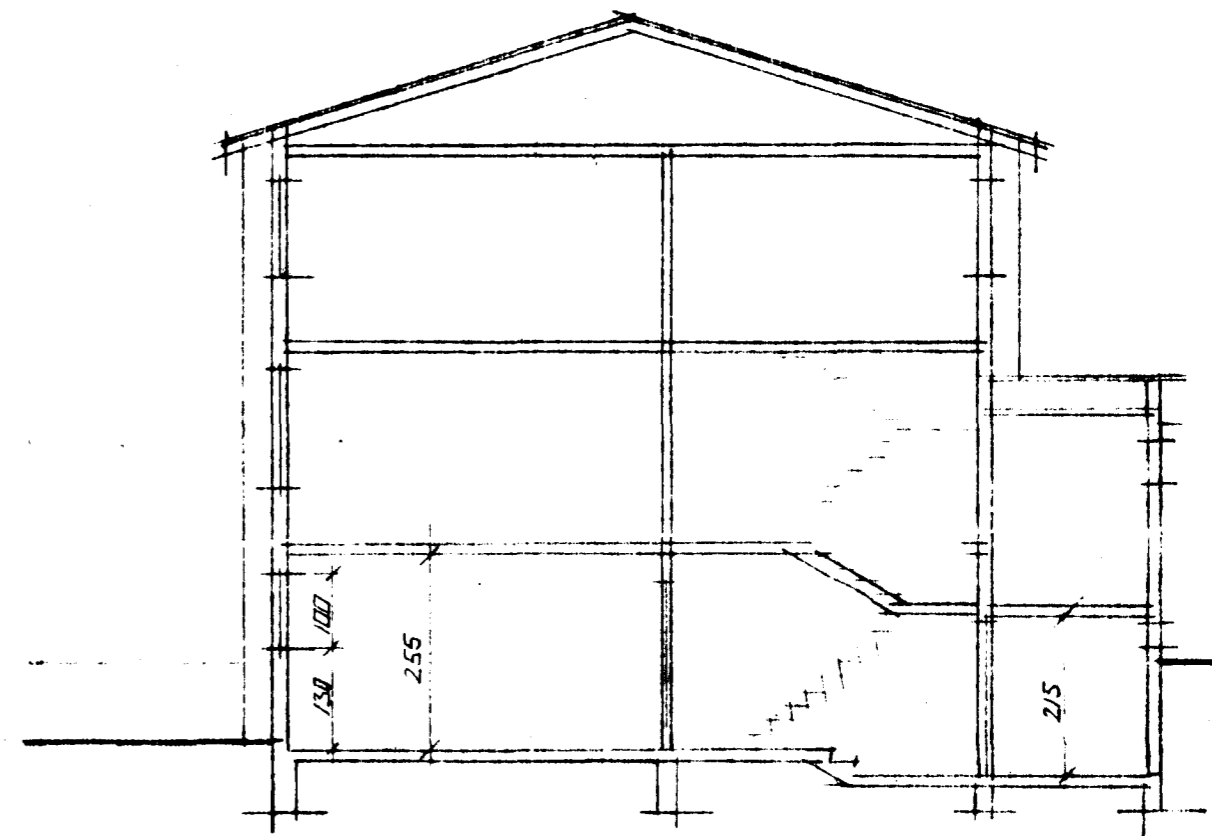

ÖLDUTÚN NR. 1 JARÐHÆÐ

GRUNNMYND JARÐHÆÐAR M=1:100

ÚTLIT SÍÐ-VESTUR M=1:100

ÚTLIT NORD-AUSTUR M=1:100

~~Sigurður~~
 Samþykkt breitingunni á
 teikningunni
 Leifur Kósimberg

SNÍÐ M=1:100

AFSTÖÐUMYND M=1:2000

ÍBÚÐ Á JARÐHÆÐ TEIKN Í NÓV. 1987
 SÍGURÐUR ÞORVARÐARSON B.S.Í. SÍMI 651510