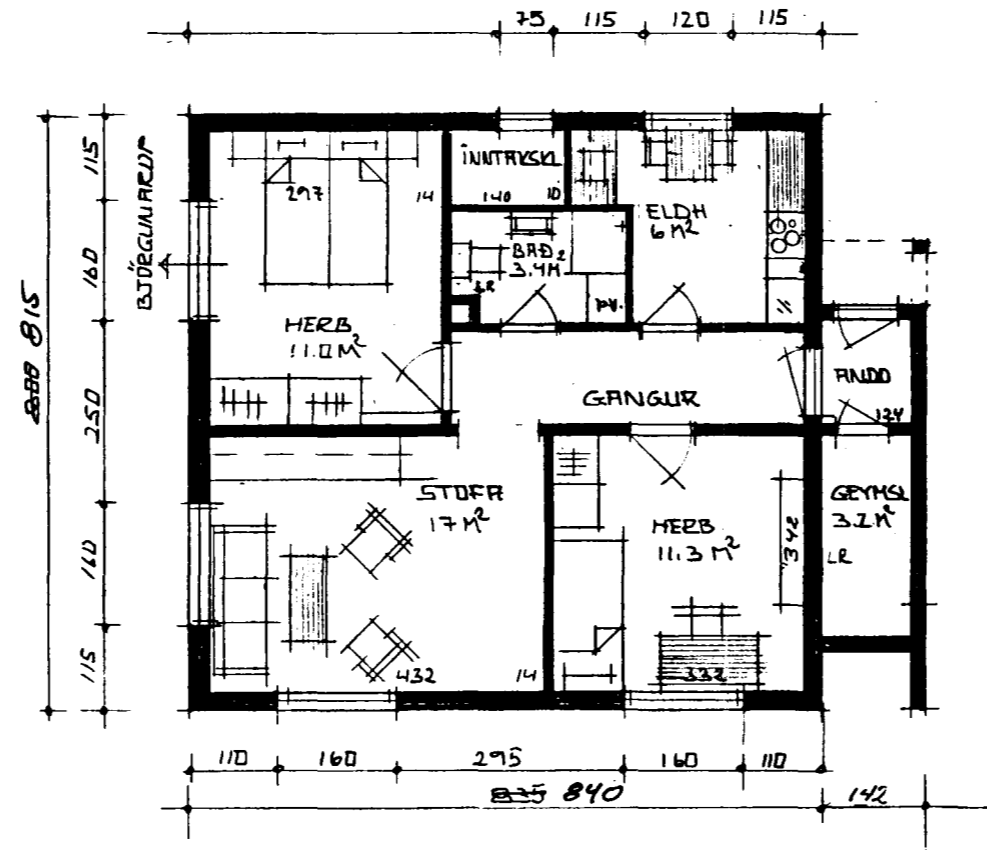

Samþykkt á fundi bygginga-
nefndar þ. 9/6 1993
BYGGINGAFULLTRÚINN
Í HAFNARFIRÐI
Sigrún Halldóttir

SNIÐ M=1:100

SÚÐ-ÁRUSTUR

NORÐ-VESTUR

SÚÐ-VESTUR

NORÐ-ÁRUSTUR

GRUNNMYND 2. HÆÐAR M=1:100

GRUNNMYND JARÐHÆÐAR M=1:100

AFSTÖÐUMYND M=1:500