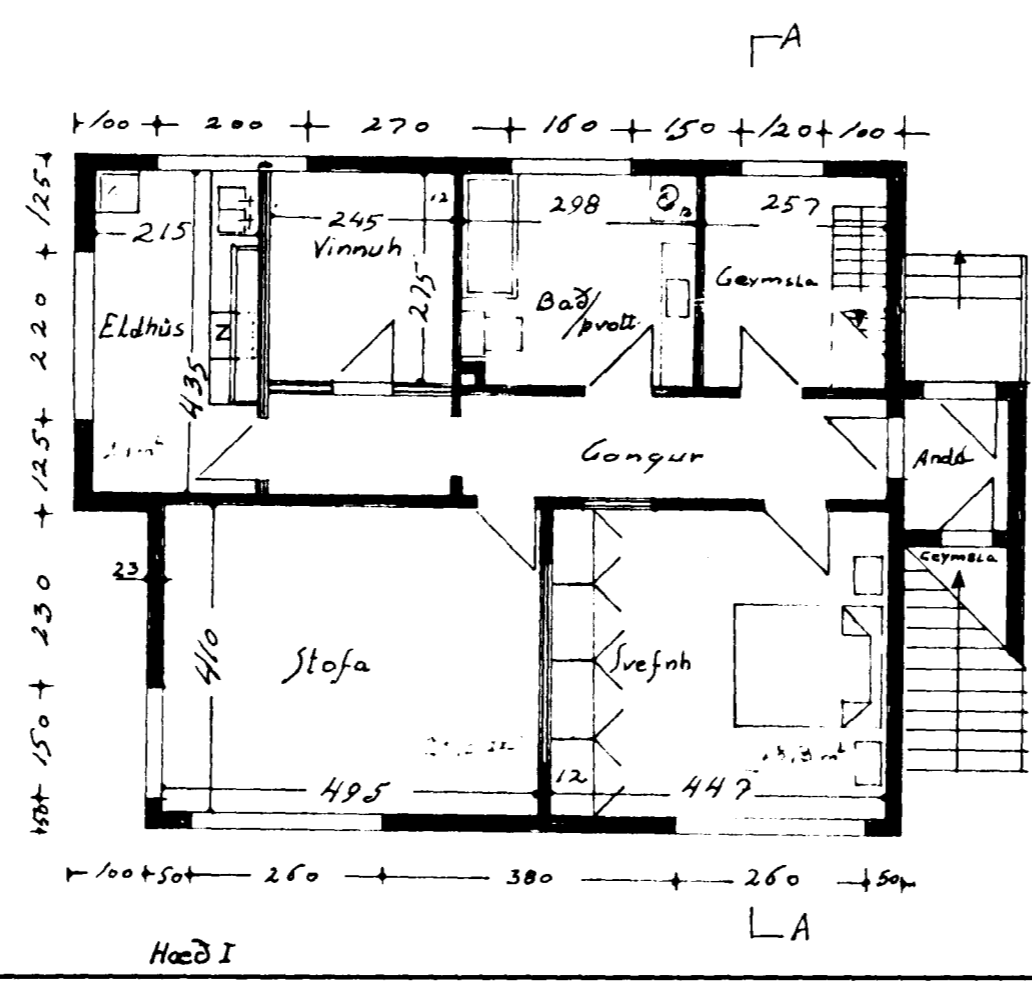

Samþykkt á fundi bygginga-  
nefndar þ. 10.15.1950  
BYGGI!GAFULLTRÚINN  
Í HAFNARFIRDI

Nóðvestur

Súðaustur

Súðvestur

ÖLDUTÚN NR6  
IBÚÐAI HÆÐ - jörðhæð -

ritlit	1:100
grunnmynd	1:100
snit	1:100
afstöðumynd	1:500