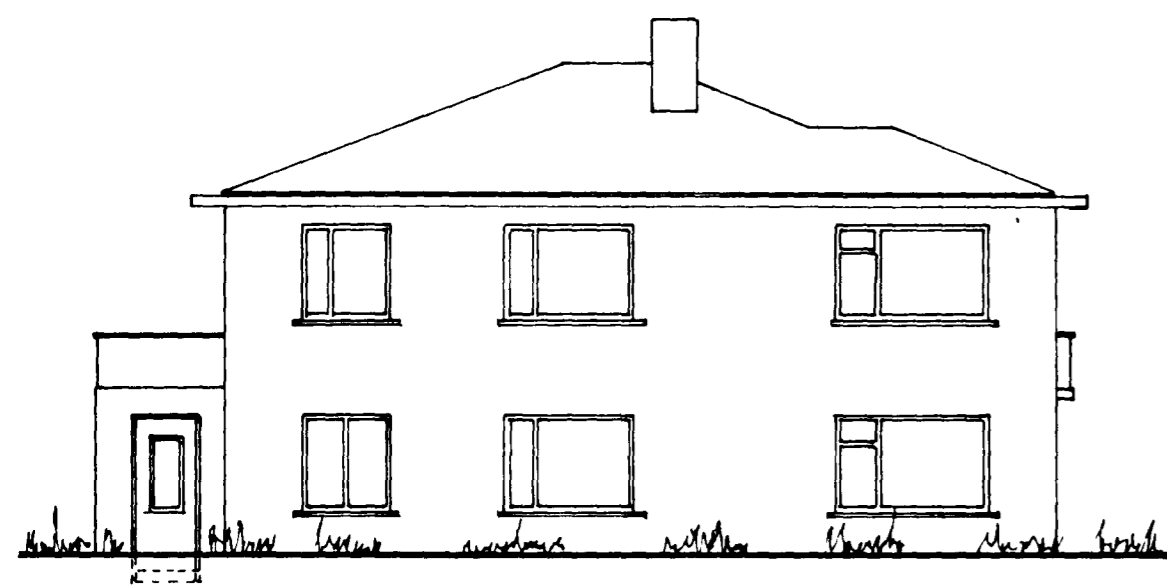

Samþykkt á fundi bygginga-  
nefndar þ. 10.15.1950  
BYGGI!GAFULLTRÚINN  
Í HAFNARFIRDI

Nóðvestur

Súðaustur

Súðvestur

ÖLDUTÚN NR6  
IBÚÐAI HÆÐ - jörðhæð -

ritlit	1:100
grunnmynd	1:100
snit	1:100
afstöðumynd	1:500

Skafnarfirdi í apríl 1990  
Sigrúnar - Arnór Þ. Þóroddsson