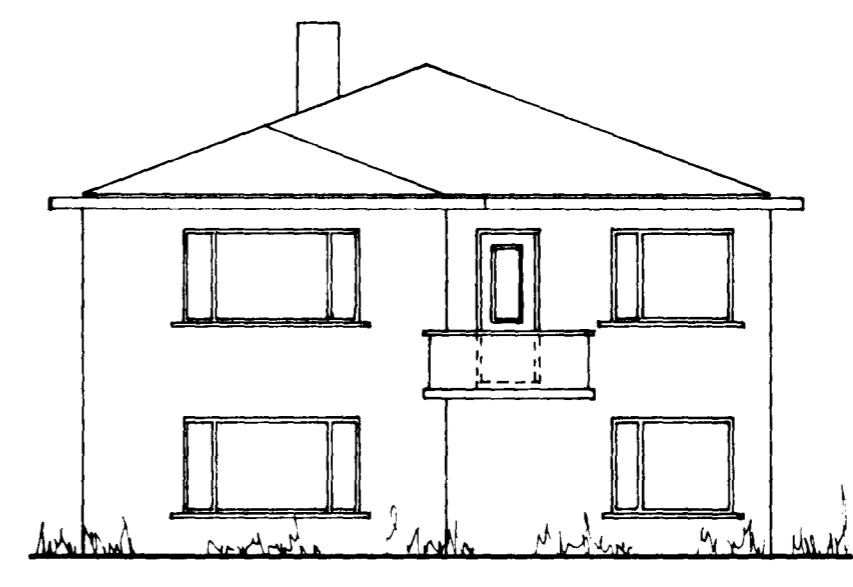

Samþykkt á fundi bygginga-  
nefndar þ. 10.15.1950  
BYGGI!GAFULLTRÚINN  
Í HAFNARFIRDI

Nóðvestur

Súðaustur

Súðvestur

ÖLDUTÚN NR6  
IBÚÐAI HÆÐ - jörðhæð -

ritlit	1:100
grunnmynd	1:100
snit	1:100
afstöðumynd	1:500

Skafnarfirdi í apríl 1990  
Sigrúnar - Arnór Þ. Þóroddsson