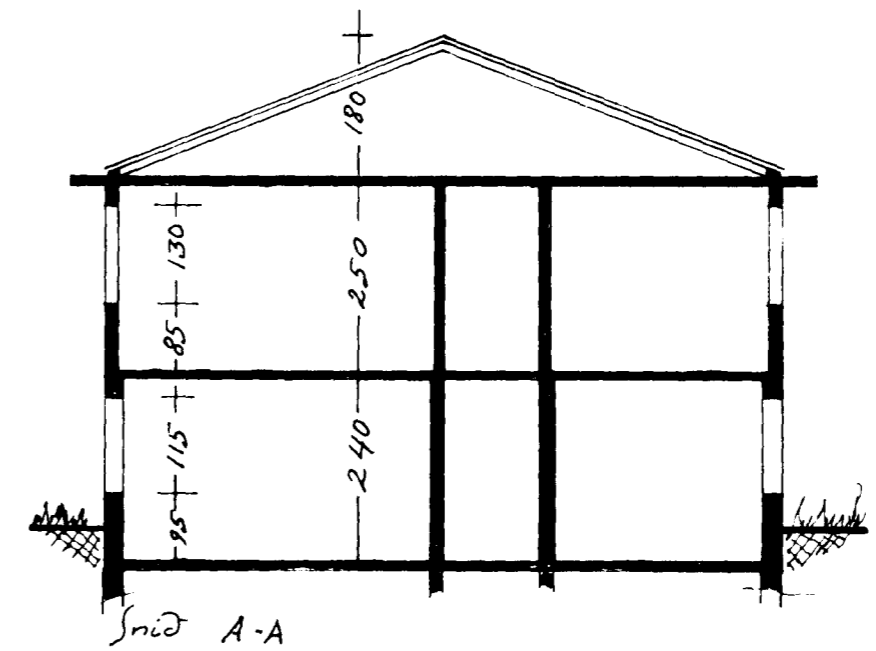

Samþykkt á fundi bygginga-  
nefndar þ. 10.15.1950  
BYGGI!GAFULLTRÚINN  
Í HAFNARFIRDI

Nóðvestur

Súðaustur

Súðvestur

ÖLDUTÚN NR6  
IBÚÐAI HÆÐ - jörðhæð -

ritlit	1:100
grunnmynd	1:100
snit	1:100
afstöðumynd	1:500