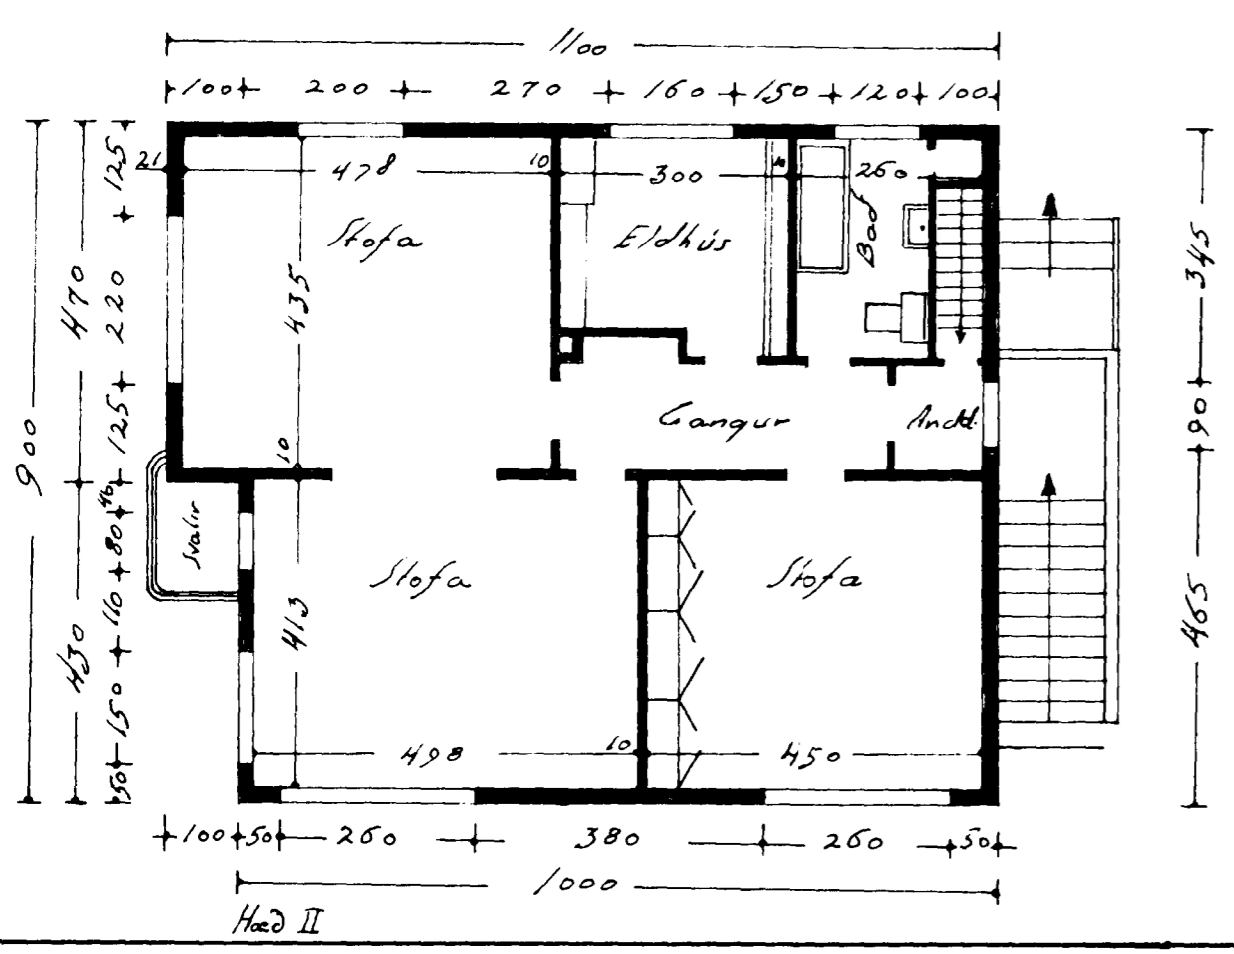

Samþykkt á fundi bygginga-  
nefndar þ. 10.15.1950  
BYGGI!GAFULLTRÚINN  
Í HAFNARFIRDI

Nóðvestur

Súðaustur

Súðvestur

ÖLDUTÚN NR6  
IBÚÐAI HÆÐ - jörðhæð -

ritlit	1:100
grunnmynd	1:100
snit	1:100
afstöðumynd	1:500