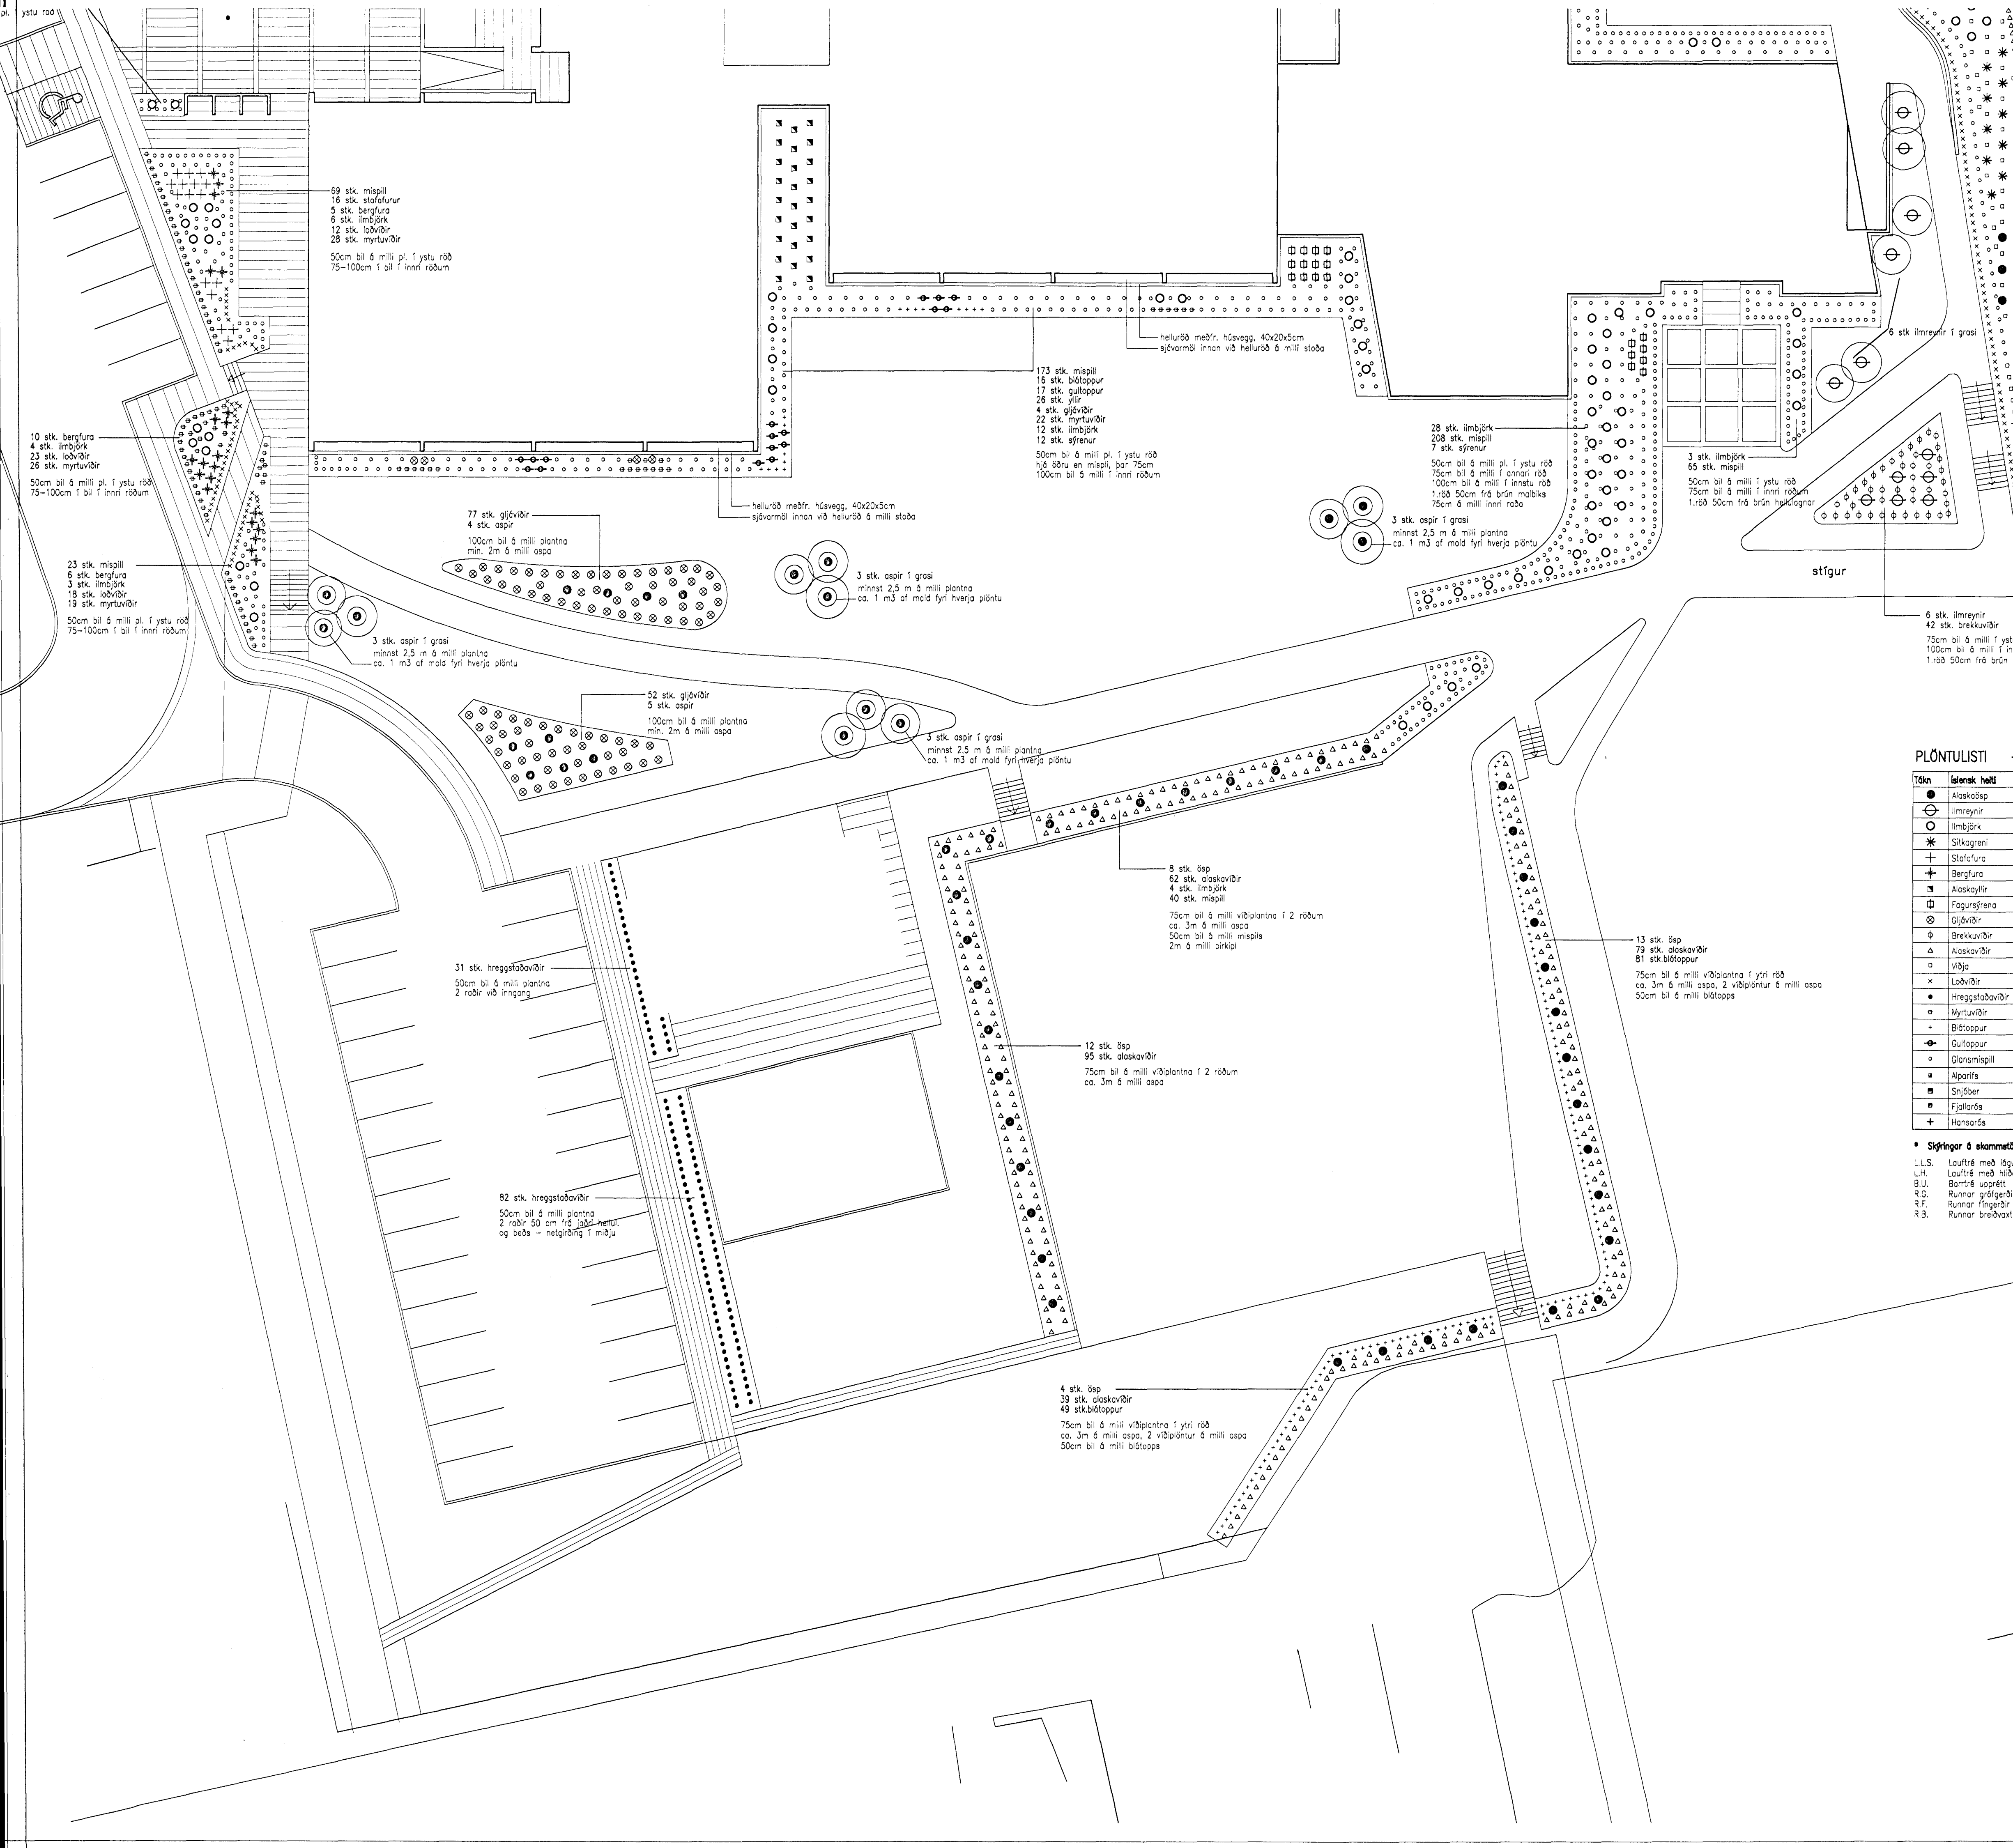

mælikvarði

PLÖNTULISTI - heildartölur

Tákn	Íslensk heiti	Latnask heiti	hæð í cm	aldur	frjálfi	*	gæðskráður
●	Alaskavíðir	Populus trichocarpa	200-250	0/2/2/1	111	L.L.S.	Uppbinding / hnauspíntur
○	Ímreyrnir	Sorbus aucuparia	150-200	1/2/2/1	19	L.L.S.	Þotaplöntur/hnauspíntur
○	Ímbjörk	Betula pubescens	125-150	1/2/2/1	101	L.H.	Þotaplöntur / hnauspíntur
○	Síkagreni	Picea sitchensis	50-70	2/2/2/2	64	B.U.	Þotaplöntur / hnauspíntur
+	Stofufura	Pinus contorta	40-60	2/2/3	53	B.U.	Þotaplöntur / hnauspíntur
+	Bergfura	Pinus uncinata	35-50	2/2/3	41	B.U.	Þotaplöntur / hnauspíntur
+	Alaskayfir	Sambucus racemosa	40-60	2/2/1	29	R.G.	Þotaplöntur
+	Fagursýrena	Syringa x. prestolae Elmar	40-60	0/2/1	22	R.G.	Þotaplöntur
+	Gjáviðir	Salix pentandra	50-70	0/2/2/2	129	L.H.	Þotaplöntur / hnauspíntur
+	Brekkuvíðir	Salix sp.	40-60	0/2	43	R.G.	beðpl. 2-3 leibandi greinar
+	Alaskavíðir	Salix ataxensis	40-60	0/2	477	R.G.	beðpl. 2-3 leibandi greinar
+	Víða	Salix nigricans var. borealis	40-60	0/2	303	R.G.	beðpl. 2-3 leibandi greinar
+	Laubvíðir	Salix lanata	30-40	0/2	224	R.B.	beðpl. 2-3 leibandi greinar
+	Hreggstöðvavíðir	Salix sp. Hreggstöðvavíðir	40-60	0/2	227	R.G.	beðpl. 2-3 leibandi greinar
+	Myrtuvíðir	Salix myrsinifolia	40-60	0/2	95	R.B.	beðpl. 2-4 leibandi greinar
+	Blótappur	Lonicera caerulea	40-60	1/2	345	R.F.	beðpl. 2-3 leibandi greinar
+	Gultappur	Lonicera reflexicalyx	40-60	1/2	19	R.G.	beðpl. 2-3 leibandi greinar
+	Ólansmispill	Coloneaster lucidus	40-60	1/2	1120	R.F.	beðpl. 2-3 leibandi greinar
+	Alparfís	Ribes alpinum	30-40	1/2	52	R.F.	beðpl. 2-3 leibandi greinar
+	Snífóber	Symphoricarpos albus	40-60	1/2	33	R.F.	beðpl. 3-4 leibandi greinar
+	Fjalldrás	Rosa pendulina	30-40	1/2	39	R.G.	beðpl. 3-4 leibandi greinar
+	Hanaárás	Rosa rugosa cv. Hansa	30-40	1/2	185	R.G.	beðpl. 3-4 leibandi greinar