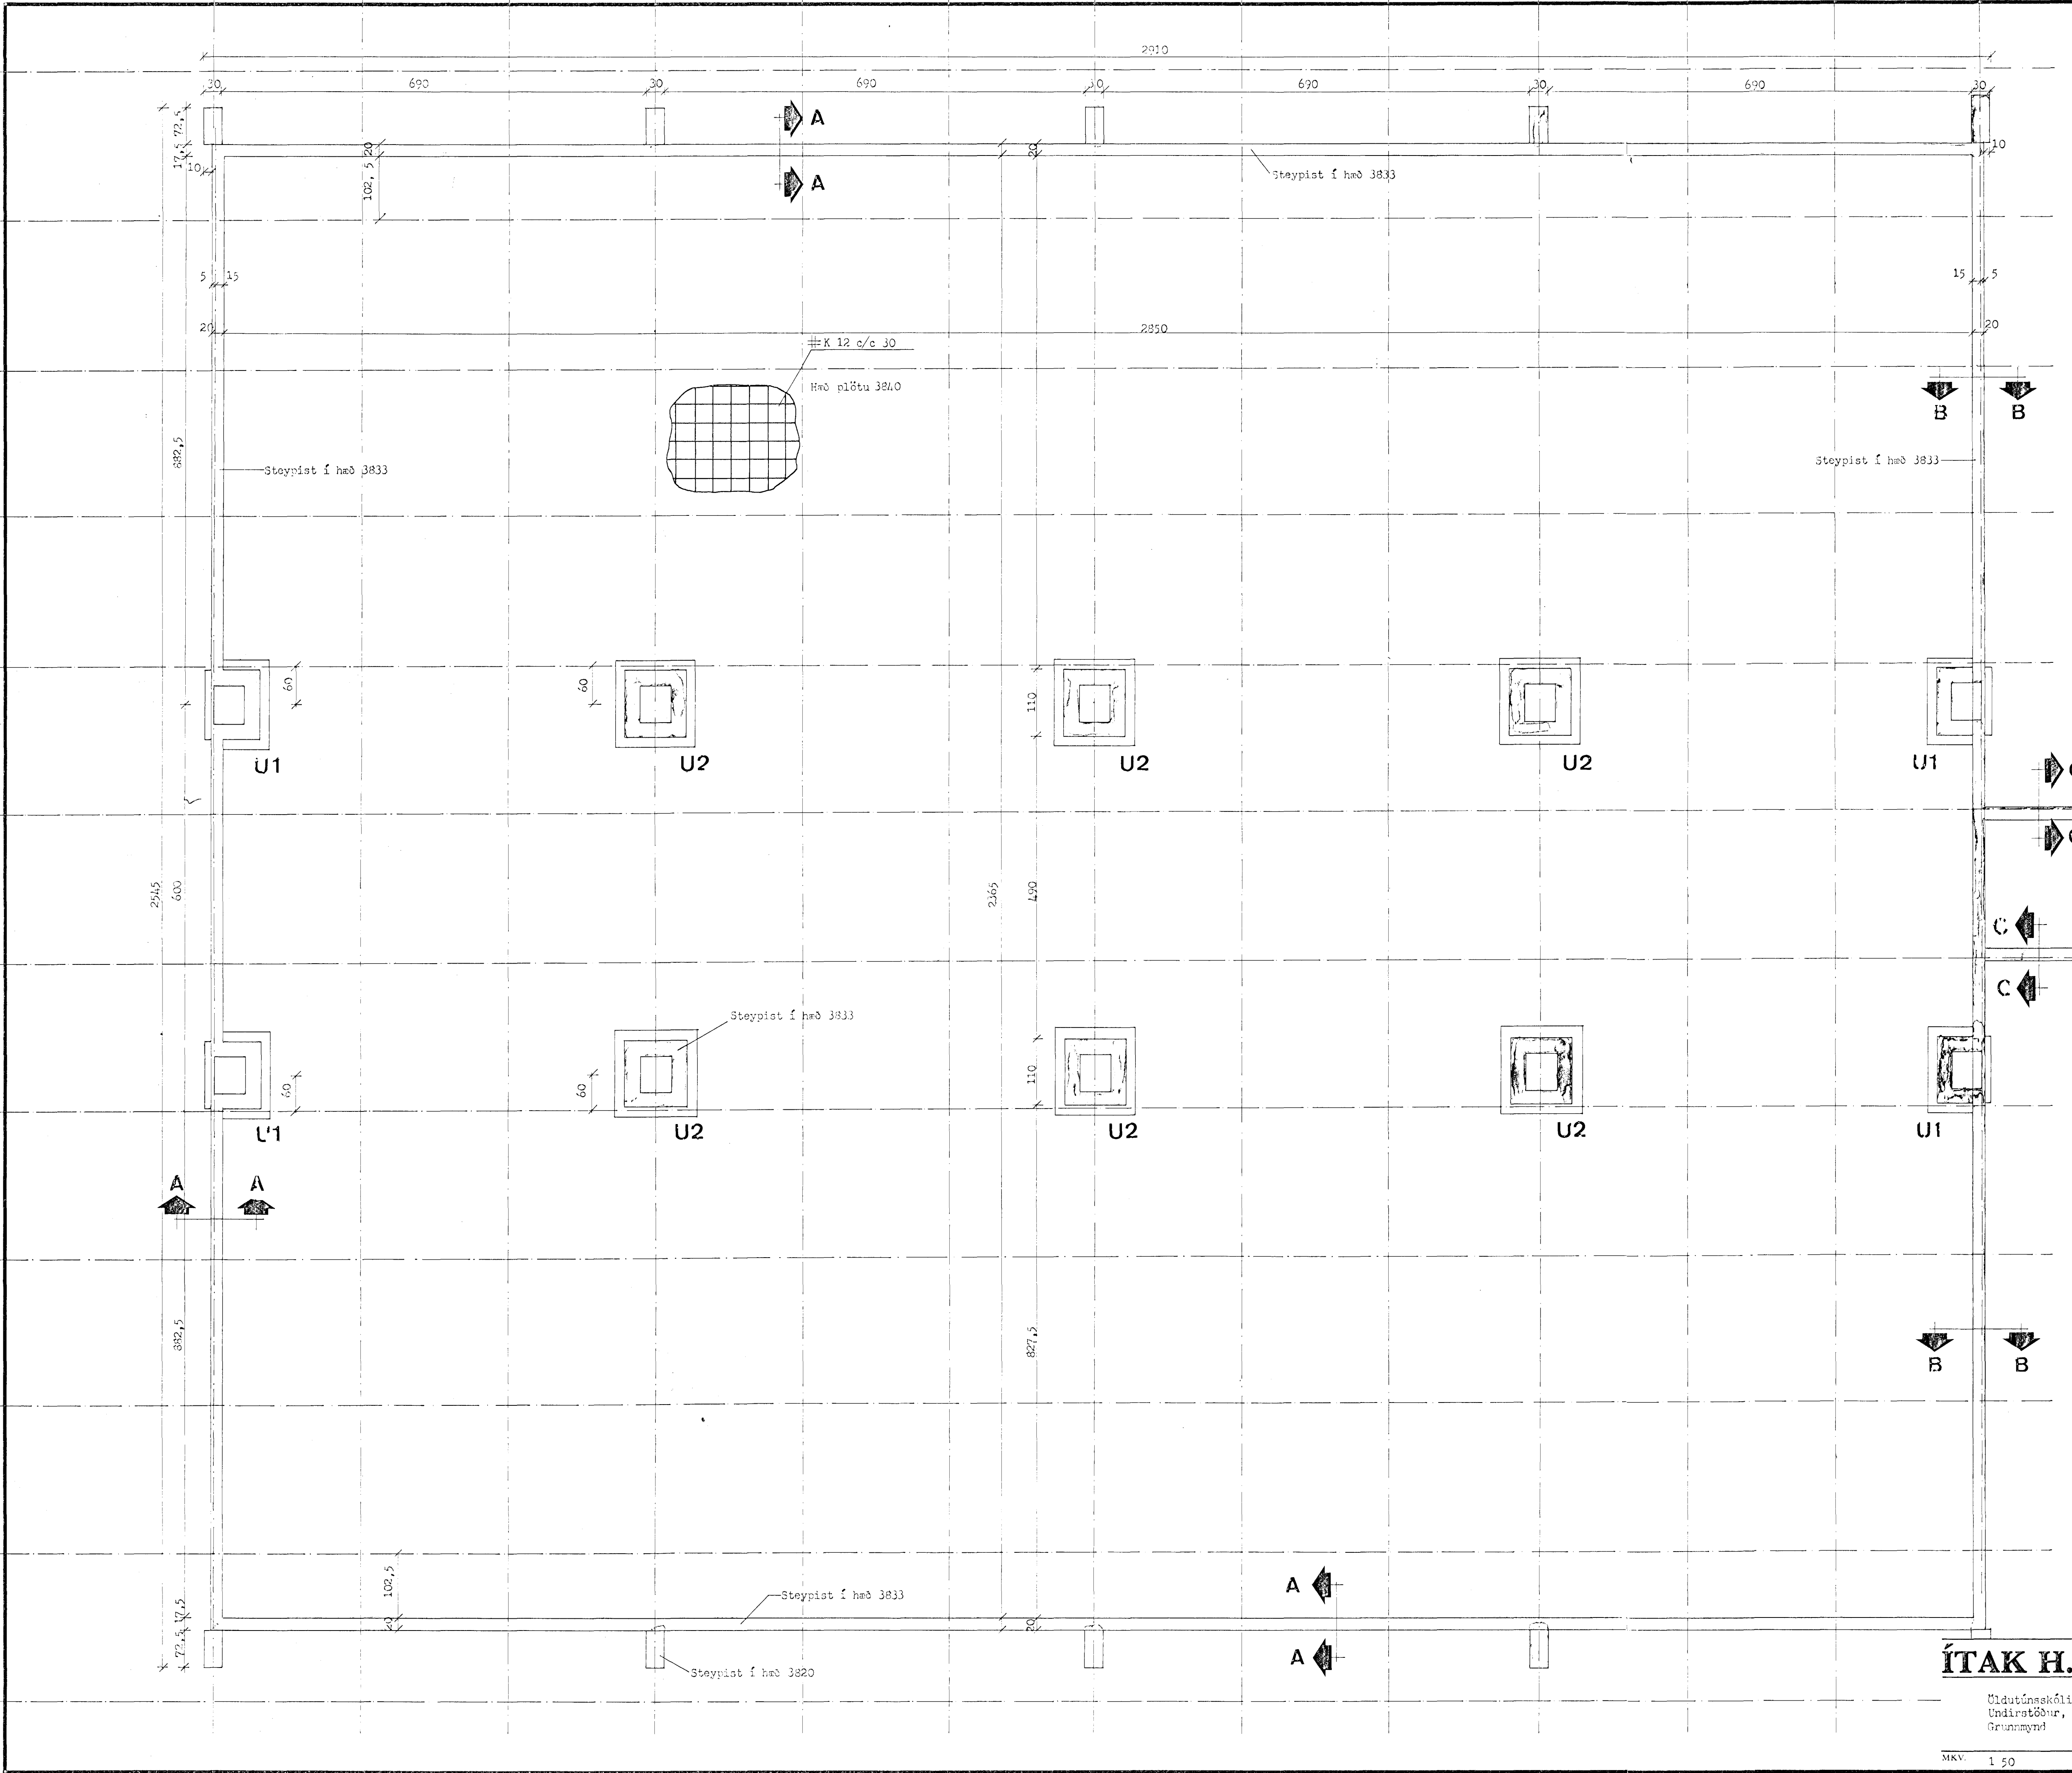

A B C D E F G H I J K L M

3 4 5 6 7 8 9 10 11 12 13 14 15 16

Skýringar
Sjá teikning nr. 041 - 303.

M.A. 1/2 98

ÍTAK H.F. VERKFRÆDISTOFA TEIKN. NR. **341-391**

Túngötu 6, Rvík, S. 26305

BLAD AF
HANNAD af
TEIKNAD af
VEIÐ af