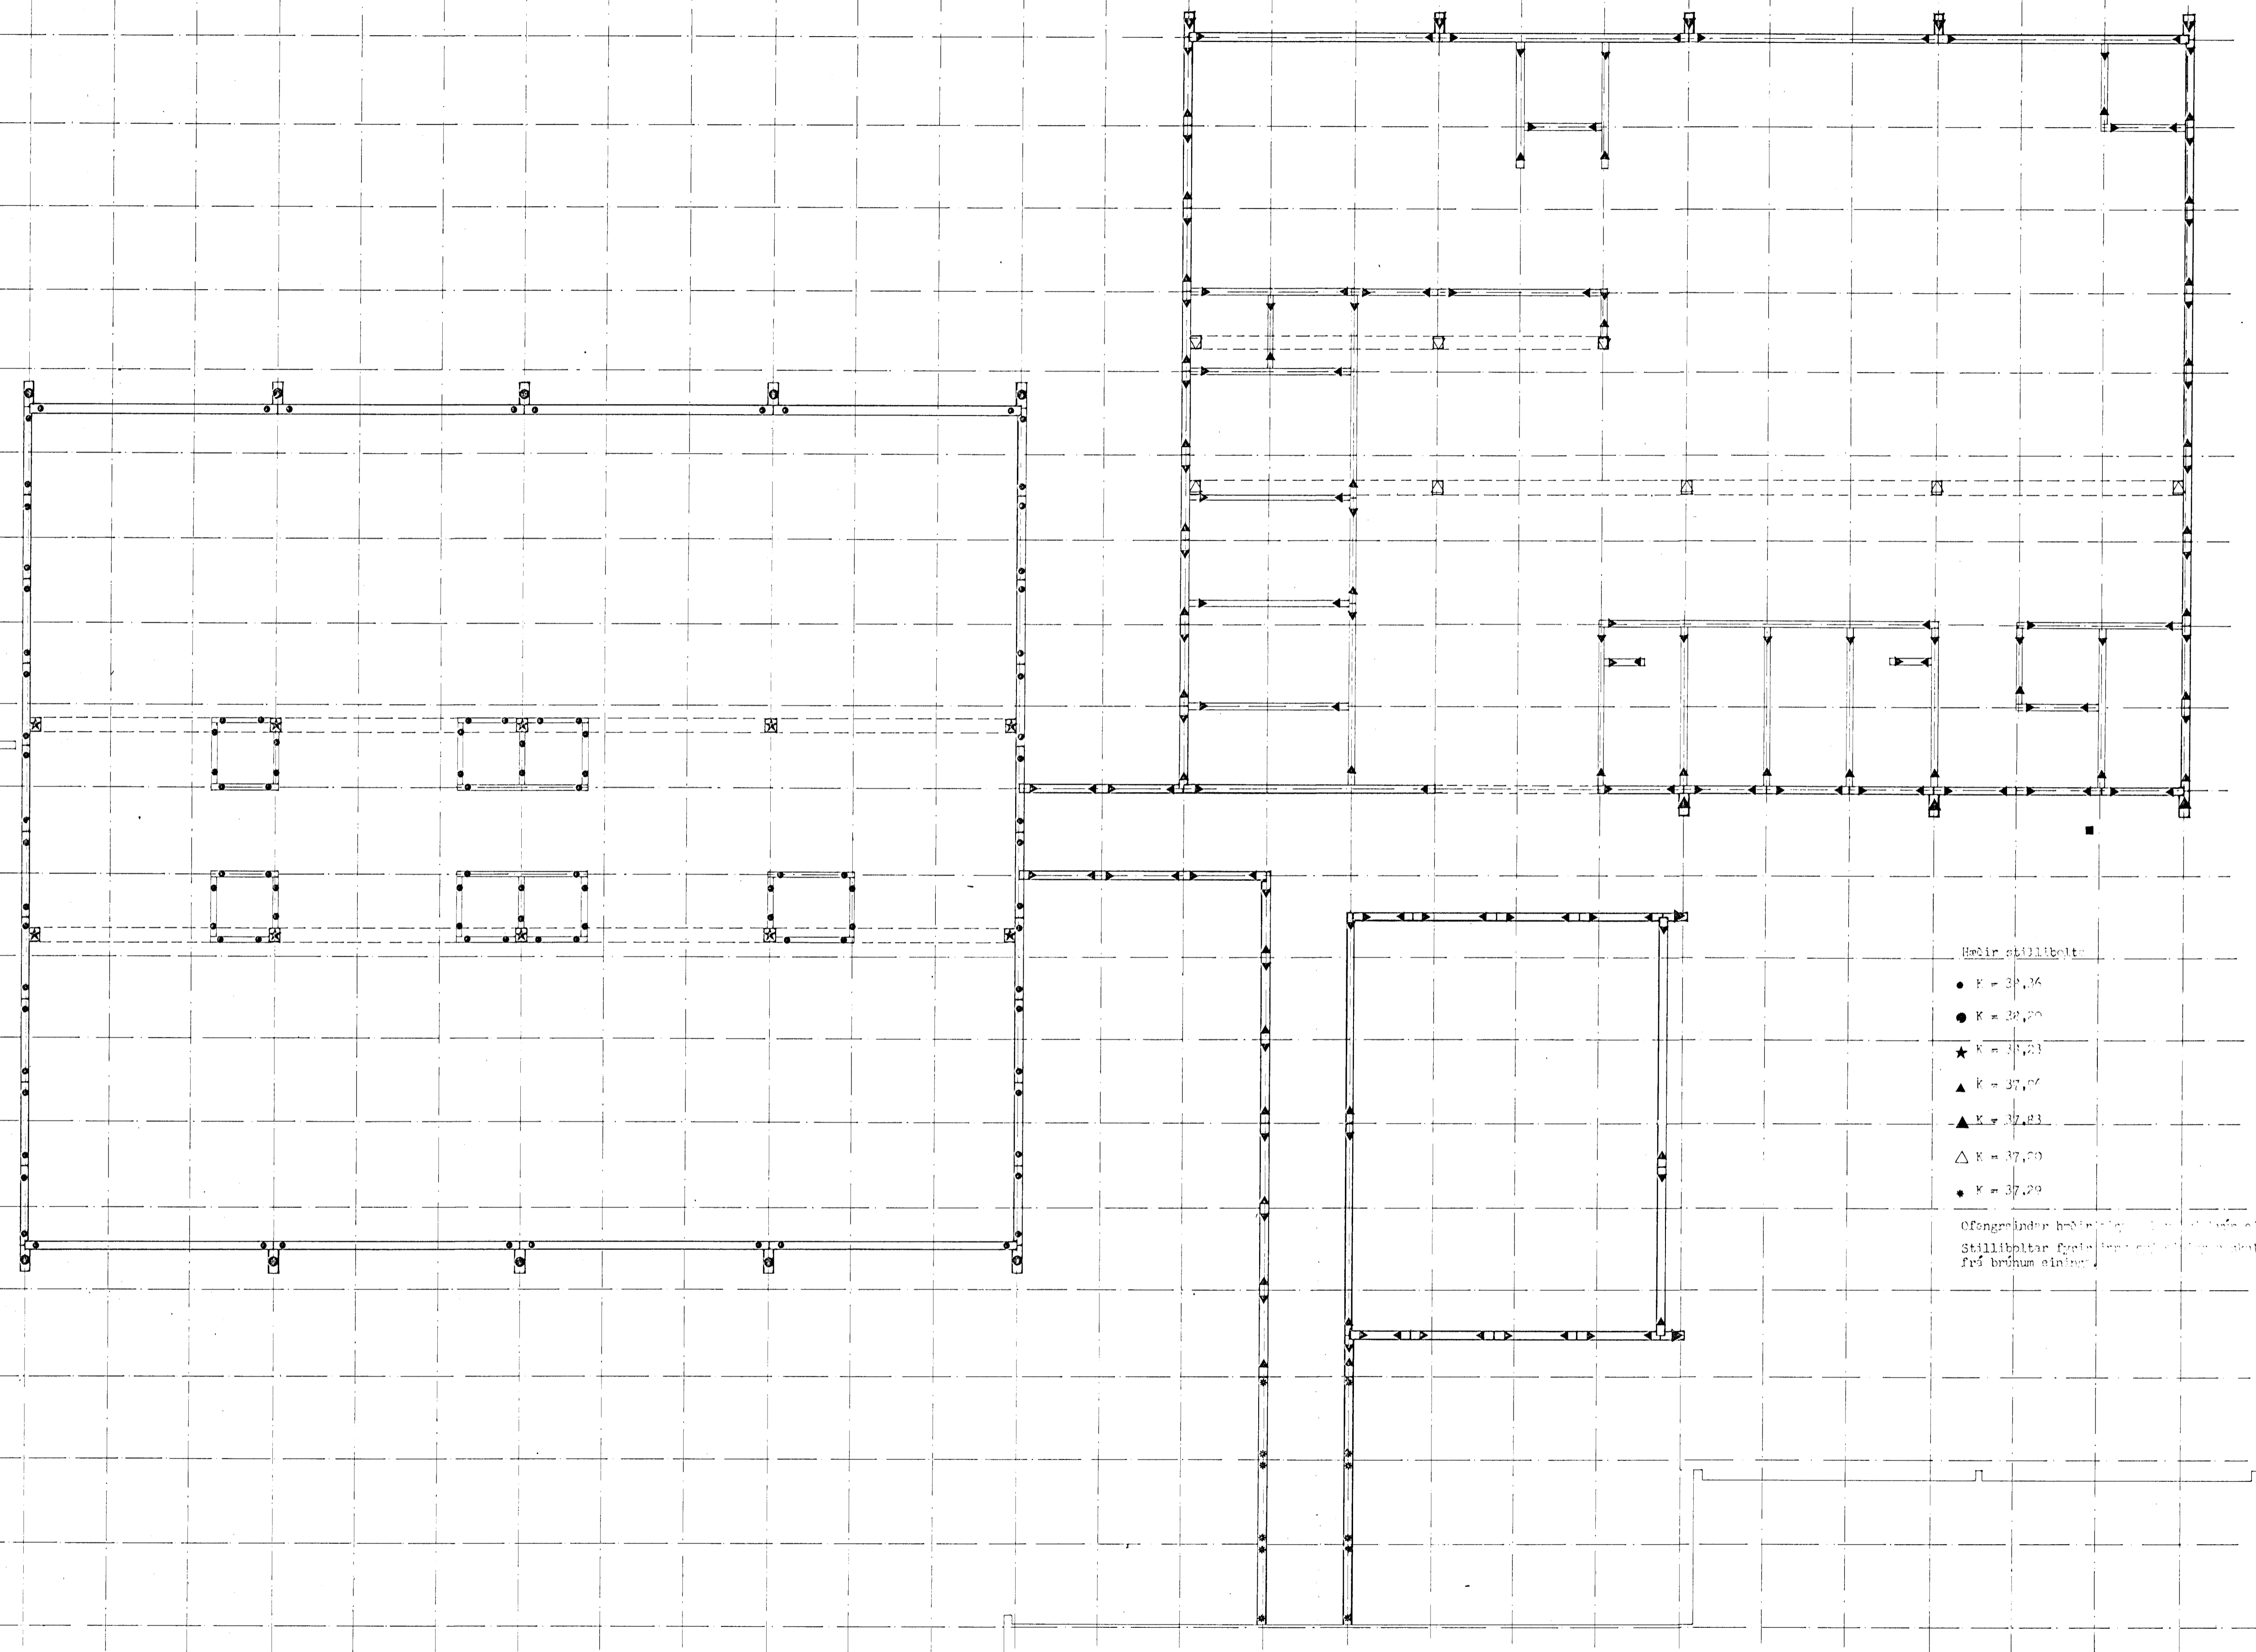

A B C D E F G H I J K L M N O P Q R S T U V W X Y Z Æ

1
2
3
4
5
6
7
8
9
10
11
12
13
14
15
16
17
18
19
20

Höðir stillibolti:
 • K = 34,36
 • K = 34,20
 ★ K = 35,23
 ▲ K = 35,07
 ▲ K = 37,23
 △ K = 37,00
 • K = 37,29
 Ofengraðindur höðirboltar eru af stöðu eða stöðu.
 Stilliboltar eru af stöðu eða stöðu með 10 cm.
 frá brúnum eða stöðu.

Mit 1/20

ÍTAK H.F. VERKFRÆÐISTOFA TEIKN. NR. **041-305**
 Túngötu 6, Rvík, S. 26305

BLAD	AF
HANNAÐ	Ábj + sh
TEIKNAD	
YFIRF.	
SAMP	<i>[Signature]</i>

MKV. 1:100