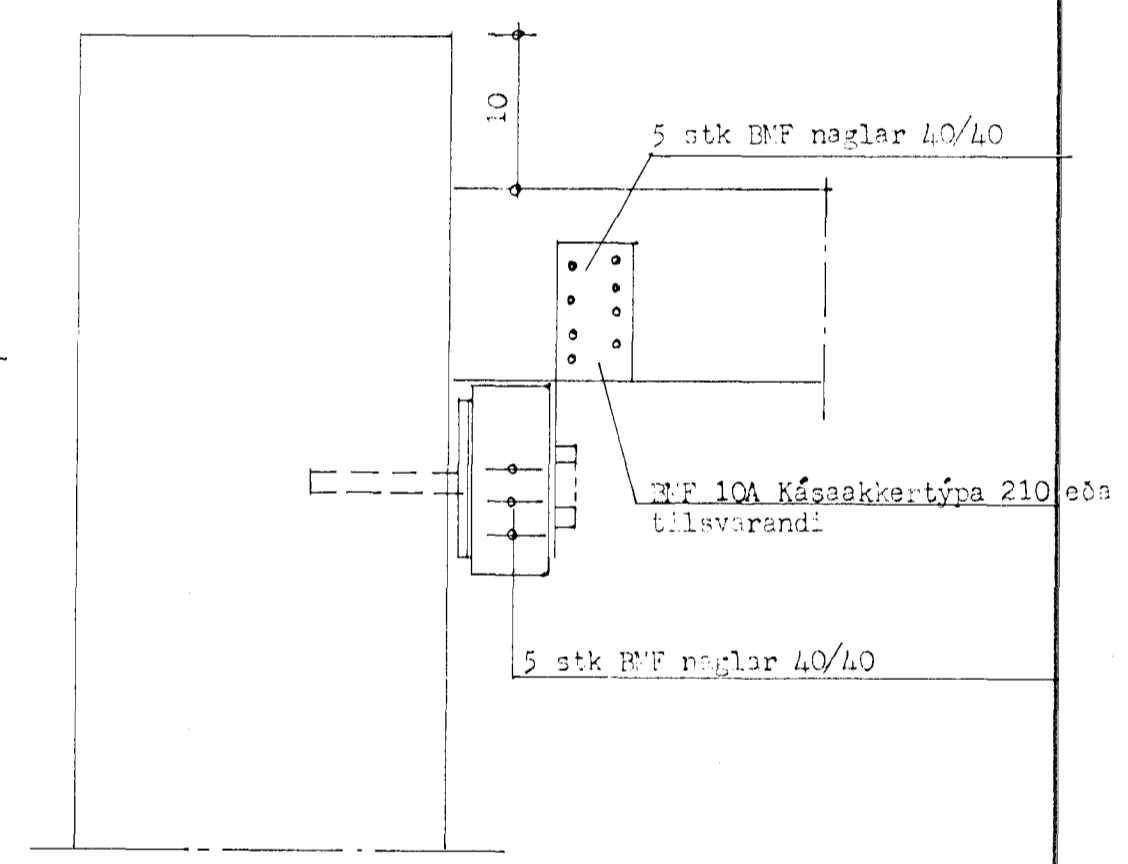

Sérmynd 88

Sérmynd 99

Snið 77

EE

Sérmynd 10

Snið 33

Snið 22

22

M6 1/2 03

ÍTAK H.F. VERKFRÆDISTOFA TEIKN.NR. **041-325**
 Túngötu 6, Rvík, S. 26305

BLAD AF	HANNAD áþj + sh
TEIKNAD	VFIRE
MKV. 1 10	SAMP <i>Blindur</i>

Útdátunस्कáll, 3. áfangi
 Þak, hlutataekningur