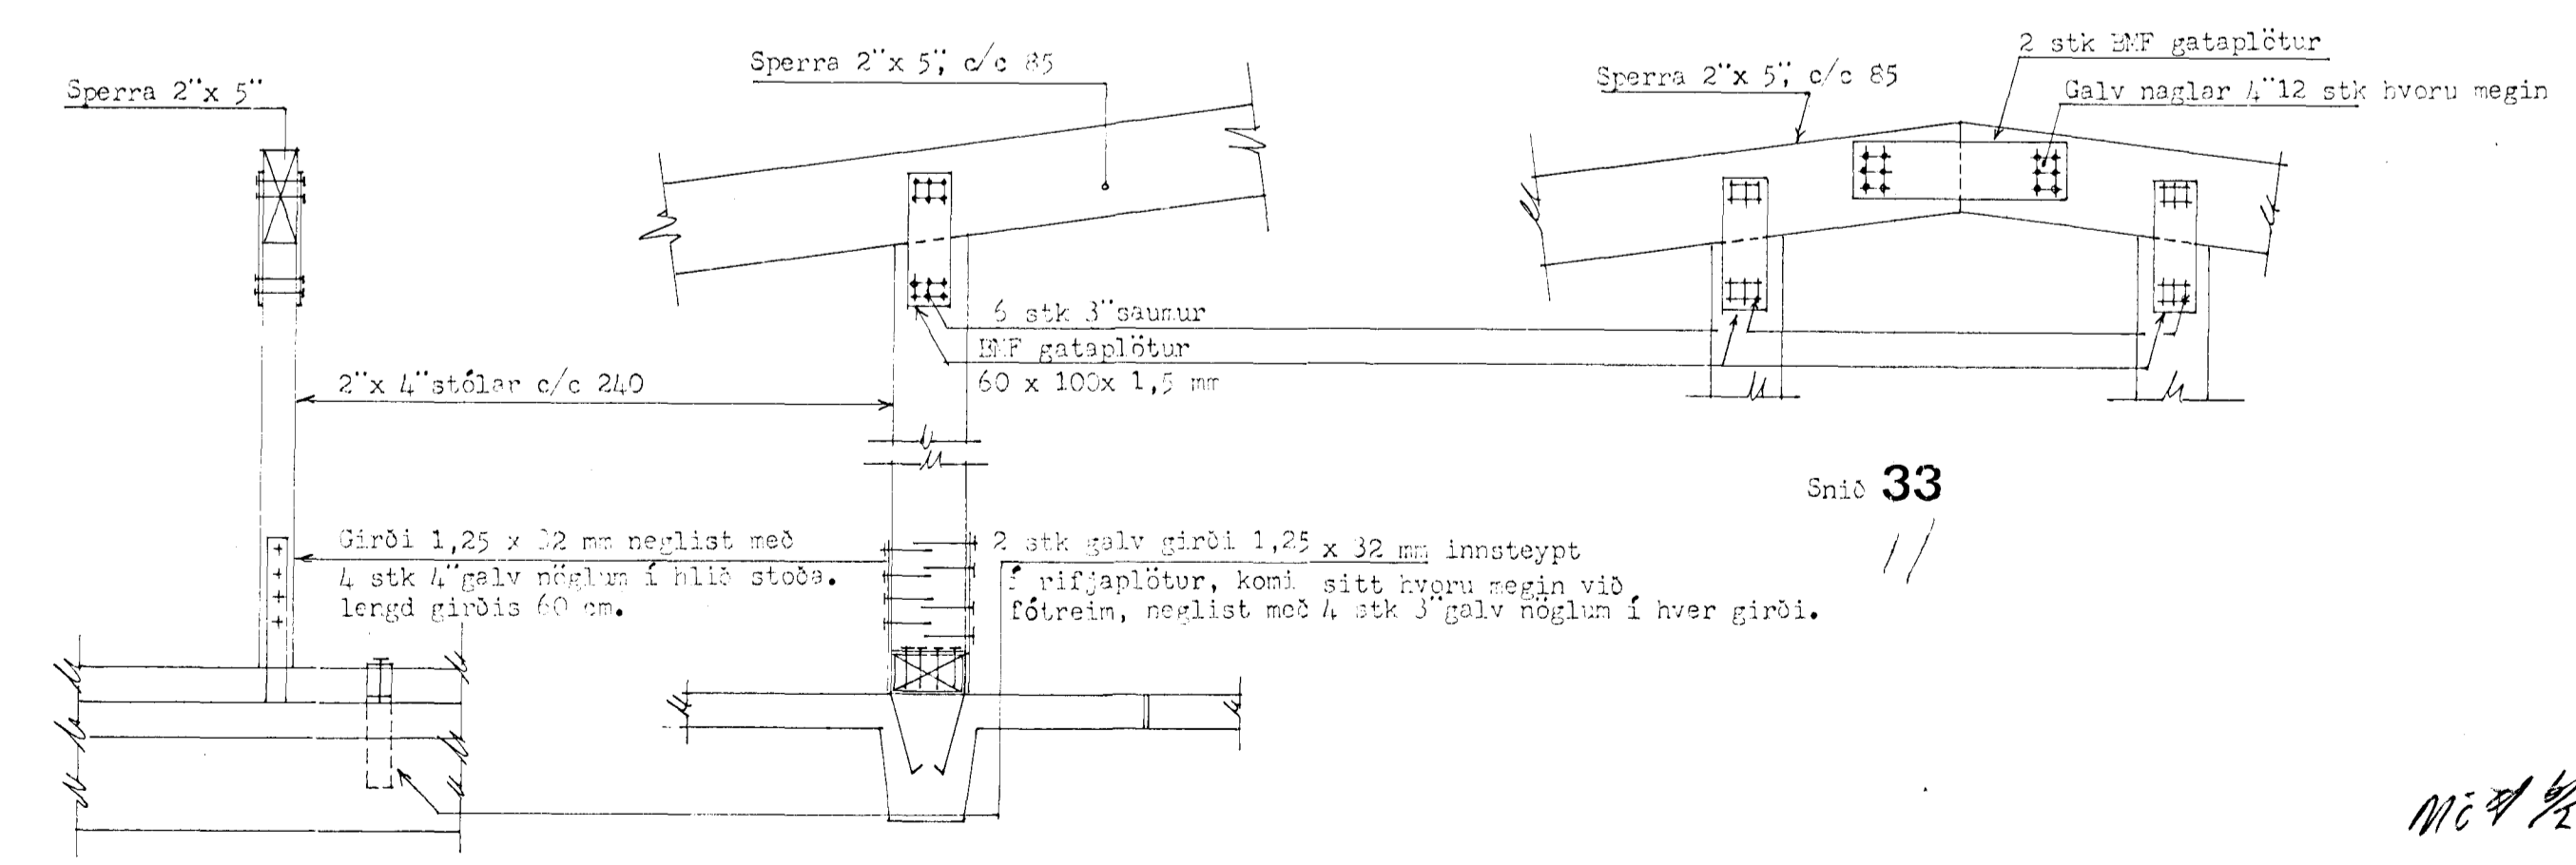

Snið 33

Snið 22

22

M6 1/2 03

ÍTAK H.F. VERKFRÆDISTOFA TEIKN.NR. **041-325**
Túngötu 6, Rvík, S. 26305

BLAD AF	HANNAD áþj + sh
TEIKNAD	VFIRE
MKV. 1 10	SAMP <i>Blindur</i>

Útdátunस्कáll, 3. áfangi
Þak, hlutataekningur