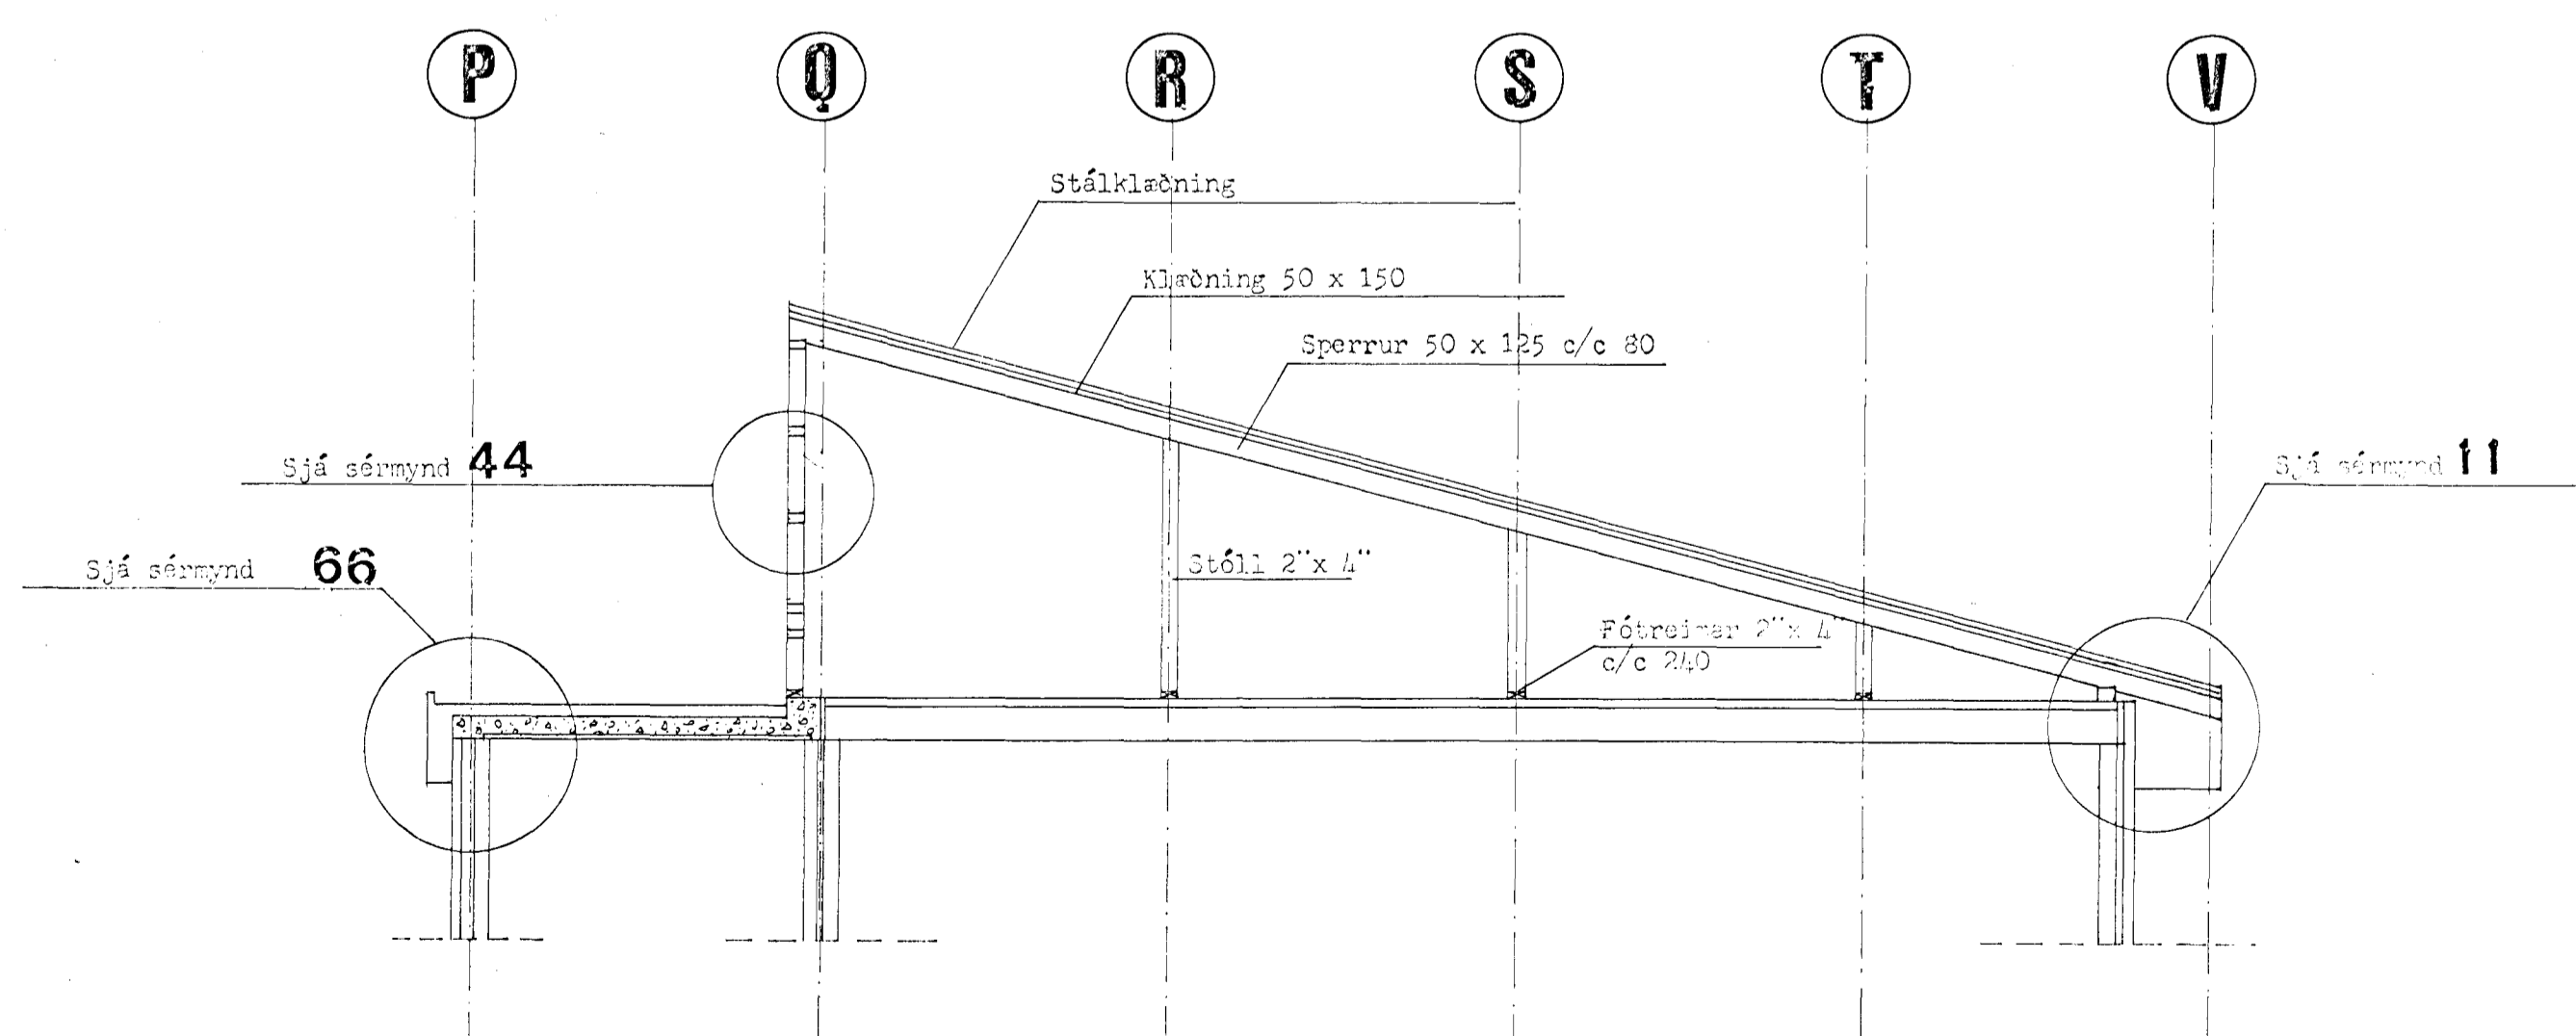

Sérmynd 88

Sérmynd 99

Snið 77

EE

Sérmynd 10

Snið 33

Snið 22

22

M6 1/2 03

ÍTAK H.F. VERKFRÆDISTOFA TEIKN.NR. **041-325**
 Túngötu 6, Rvík, S. 26305

BLAD AF	HANNAD áþj + sh
TEIKNAD	VFIRE
MKV. 1 10	SAMP <i>Blindur</i>

Útdátunस्कáll, 3. áfangi
 Þak, hlutataekningur