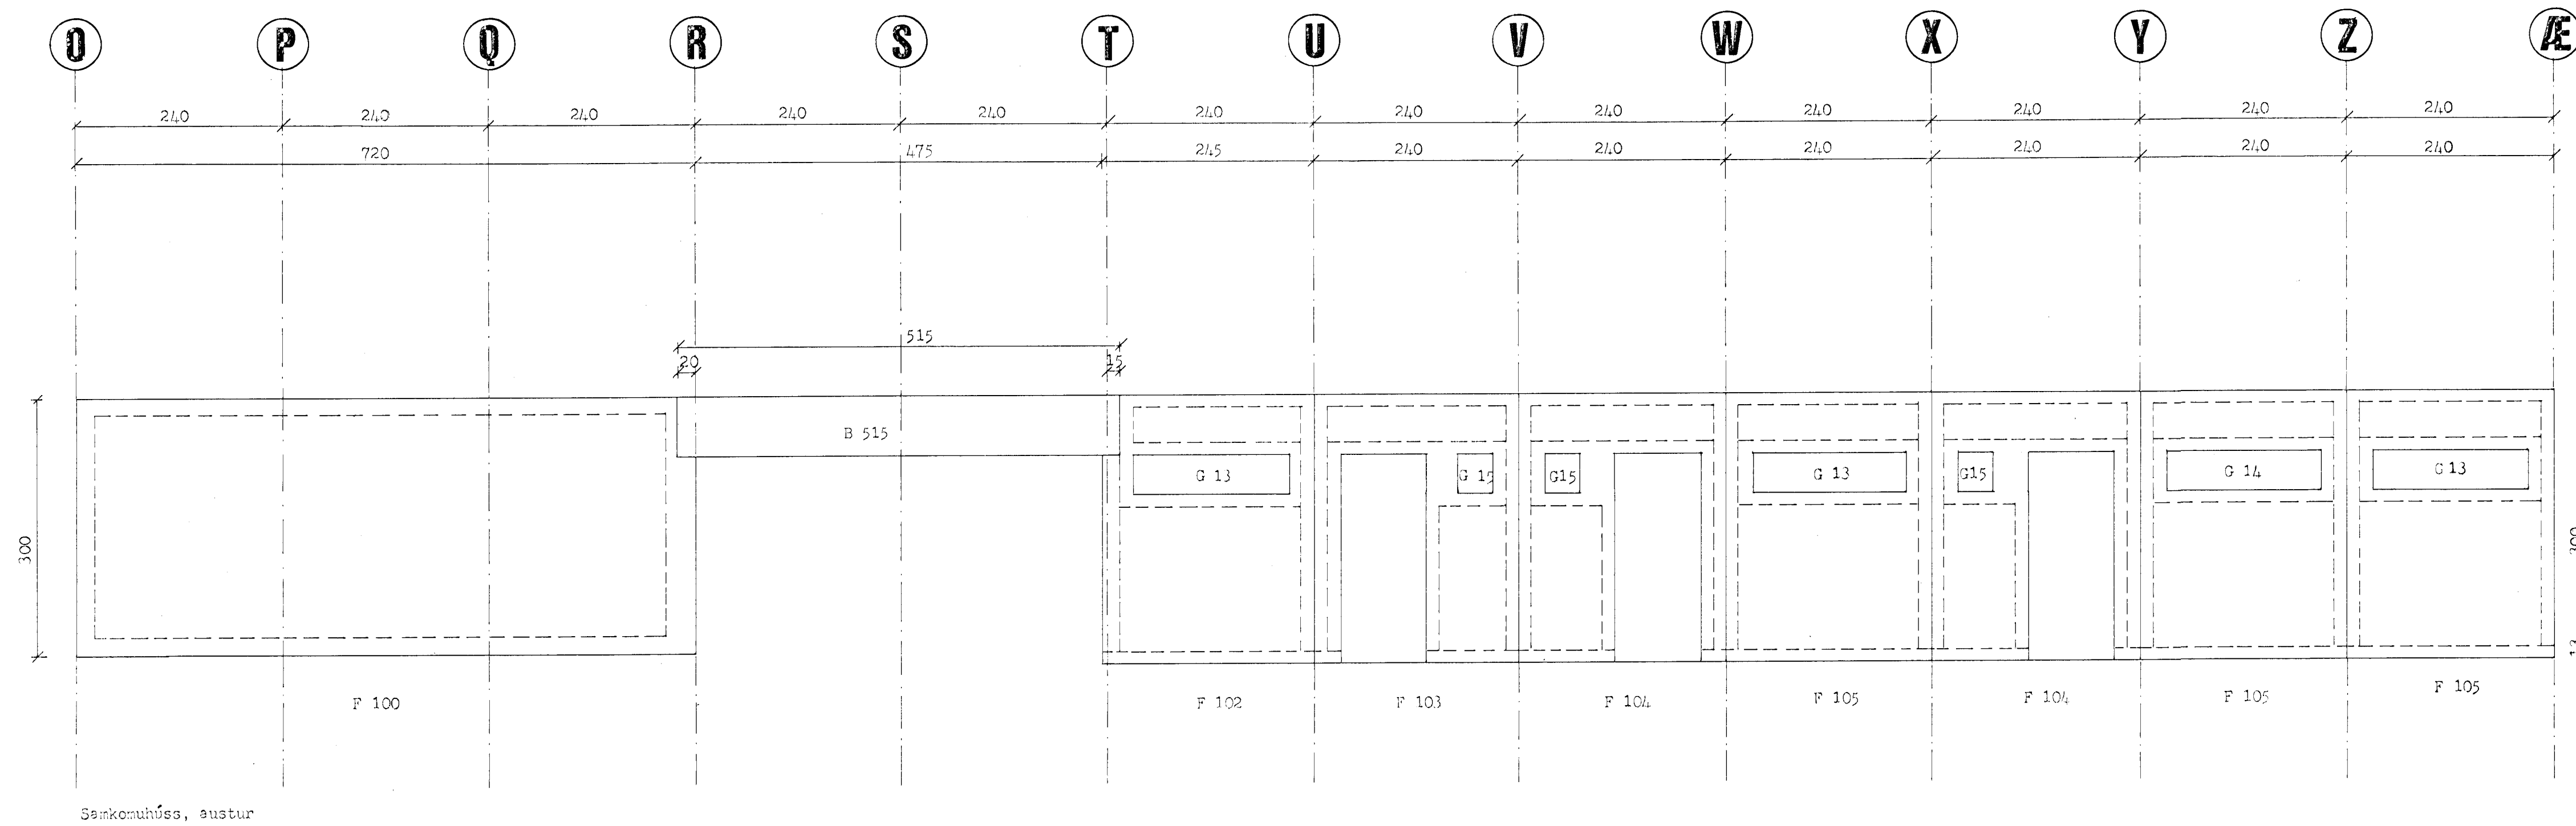

Sníðahús, austur

Sníðahús, vestur

Samkomuhús, austur

Skýringar
 Sérteikningar eininga eru á teikningum nr. 041 - 316, 317, 318.
 Öll breiddarmál eru mótá. Öll hæðarmál eru raunmál.

M. 11/2 98

ÍTAK H.F. VERKFRÆÐISTOFA TEIKN NR. **041-312**
 Túngötu 6, Rvík, S. 26305