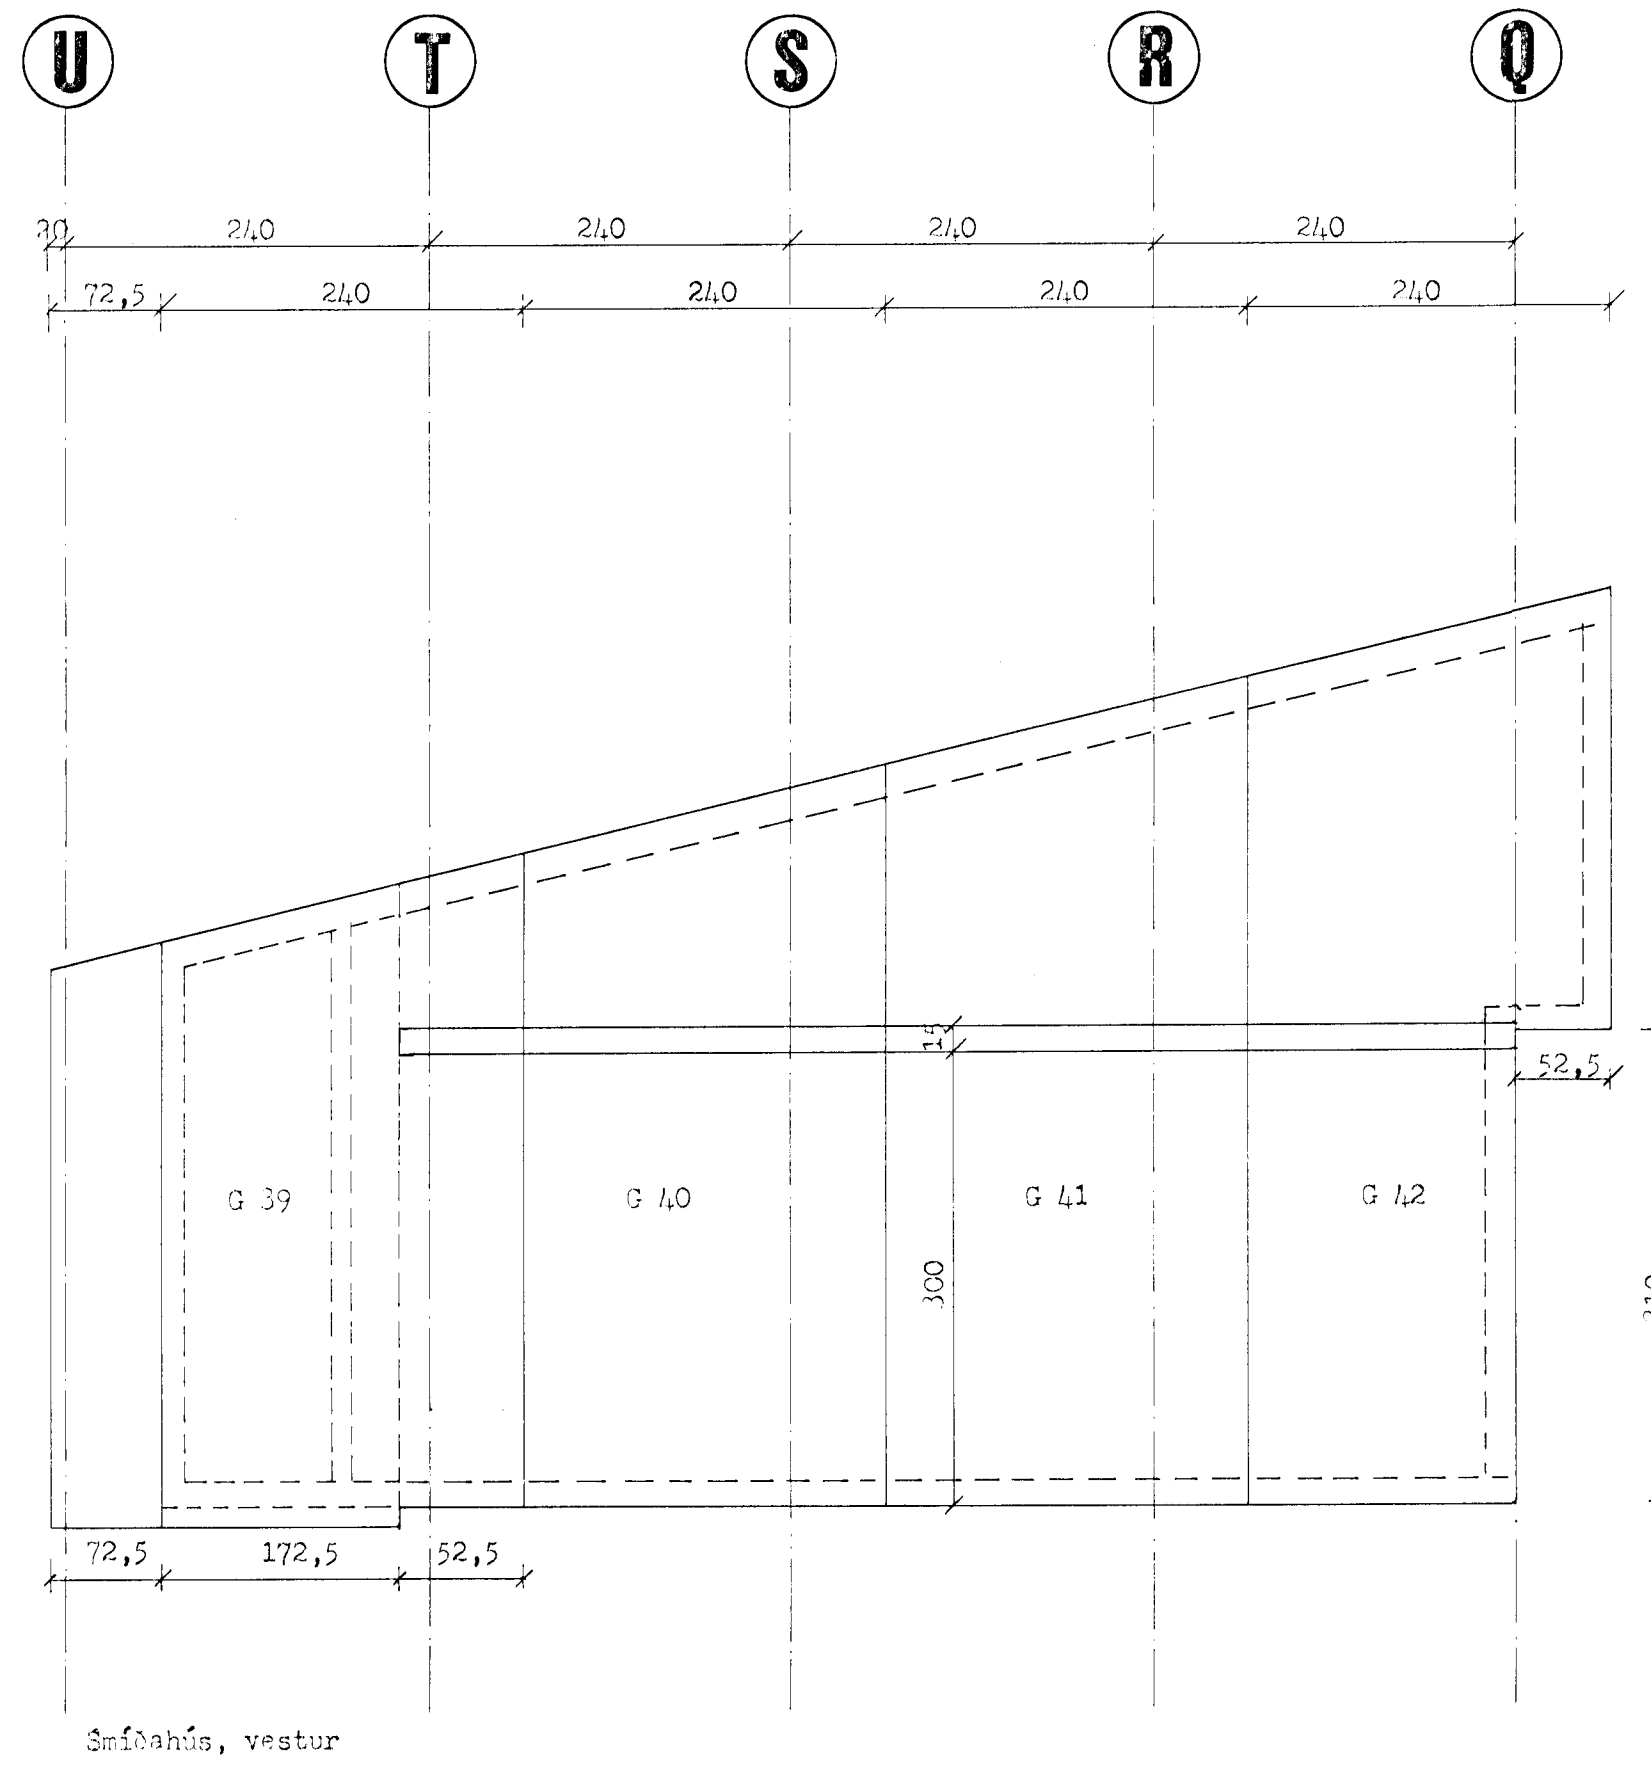

Sníðahús, austur

Sníðahús, vestur

Samkomuhús, austur

Skýringar
 Sérteikningar eininga eru á teikningum nr. 041 - 316, 317, 318.
 Öll breiddarmál eru mótá. Öll hæðarmál eru raunmál.

M. 11/2 98

ÍTAK H.F. VERKFRÆÐISTOFA TEIKN NR. **041-312**
 Túngötu 6, Rvík, S. 26305