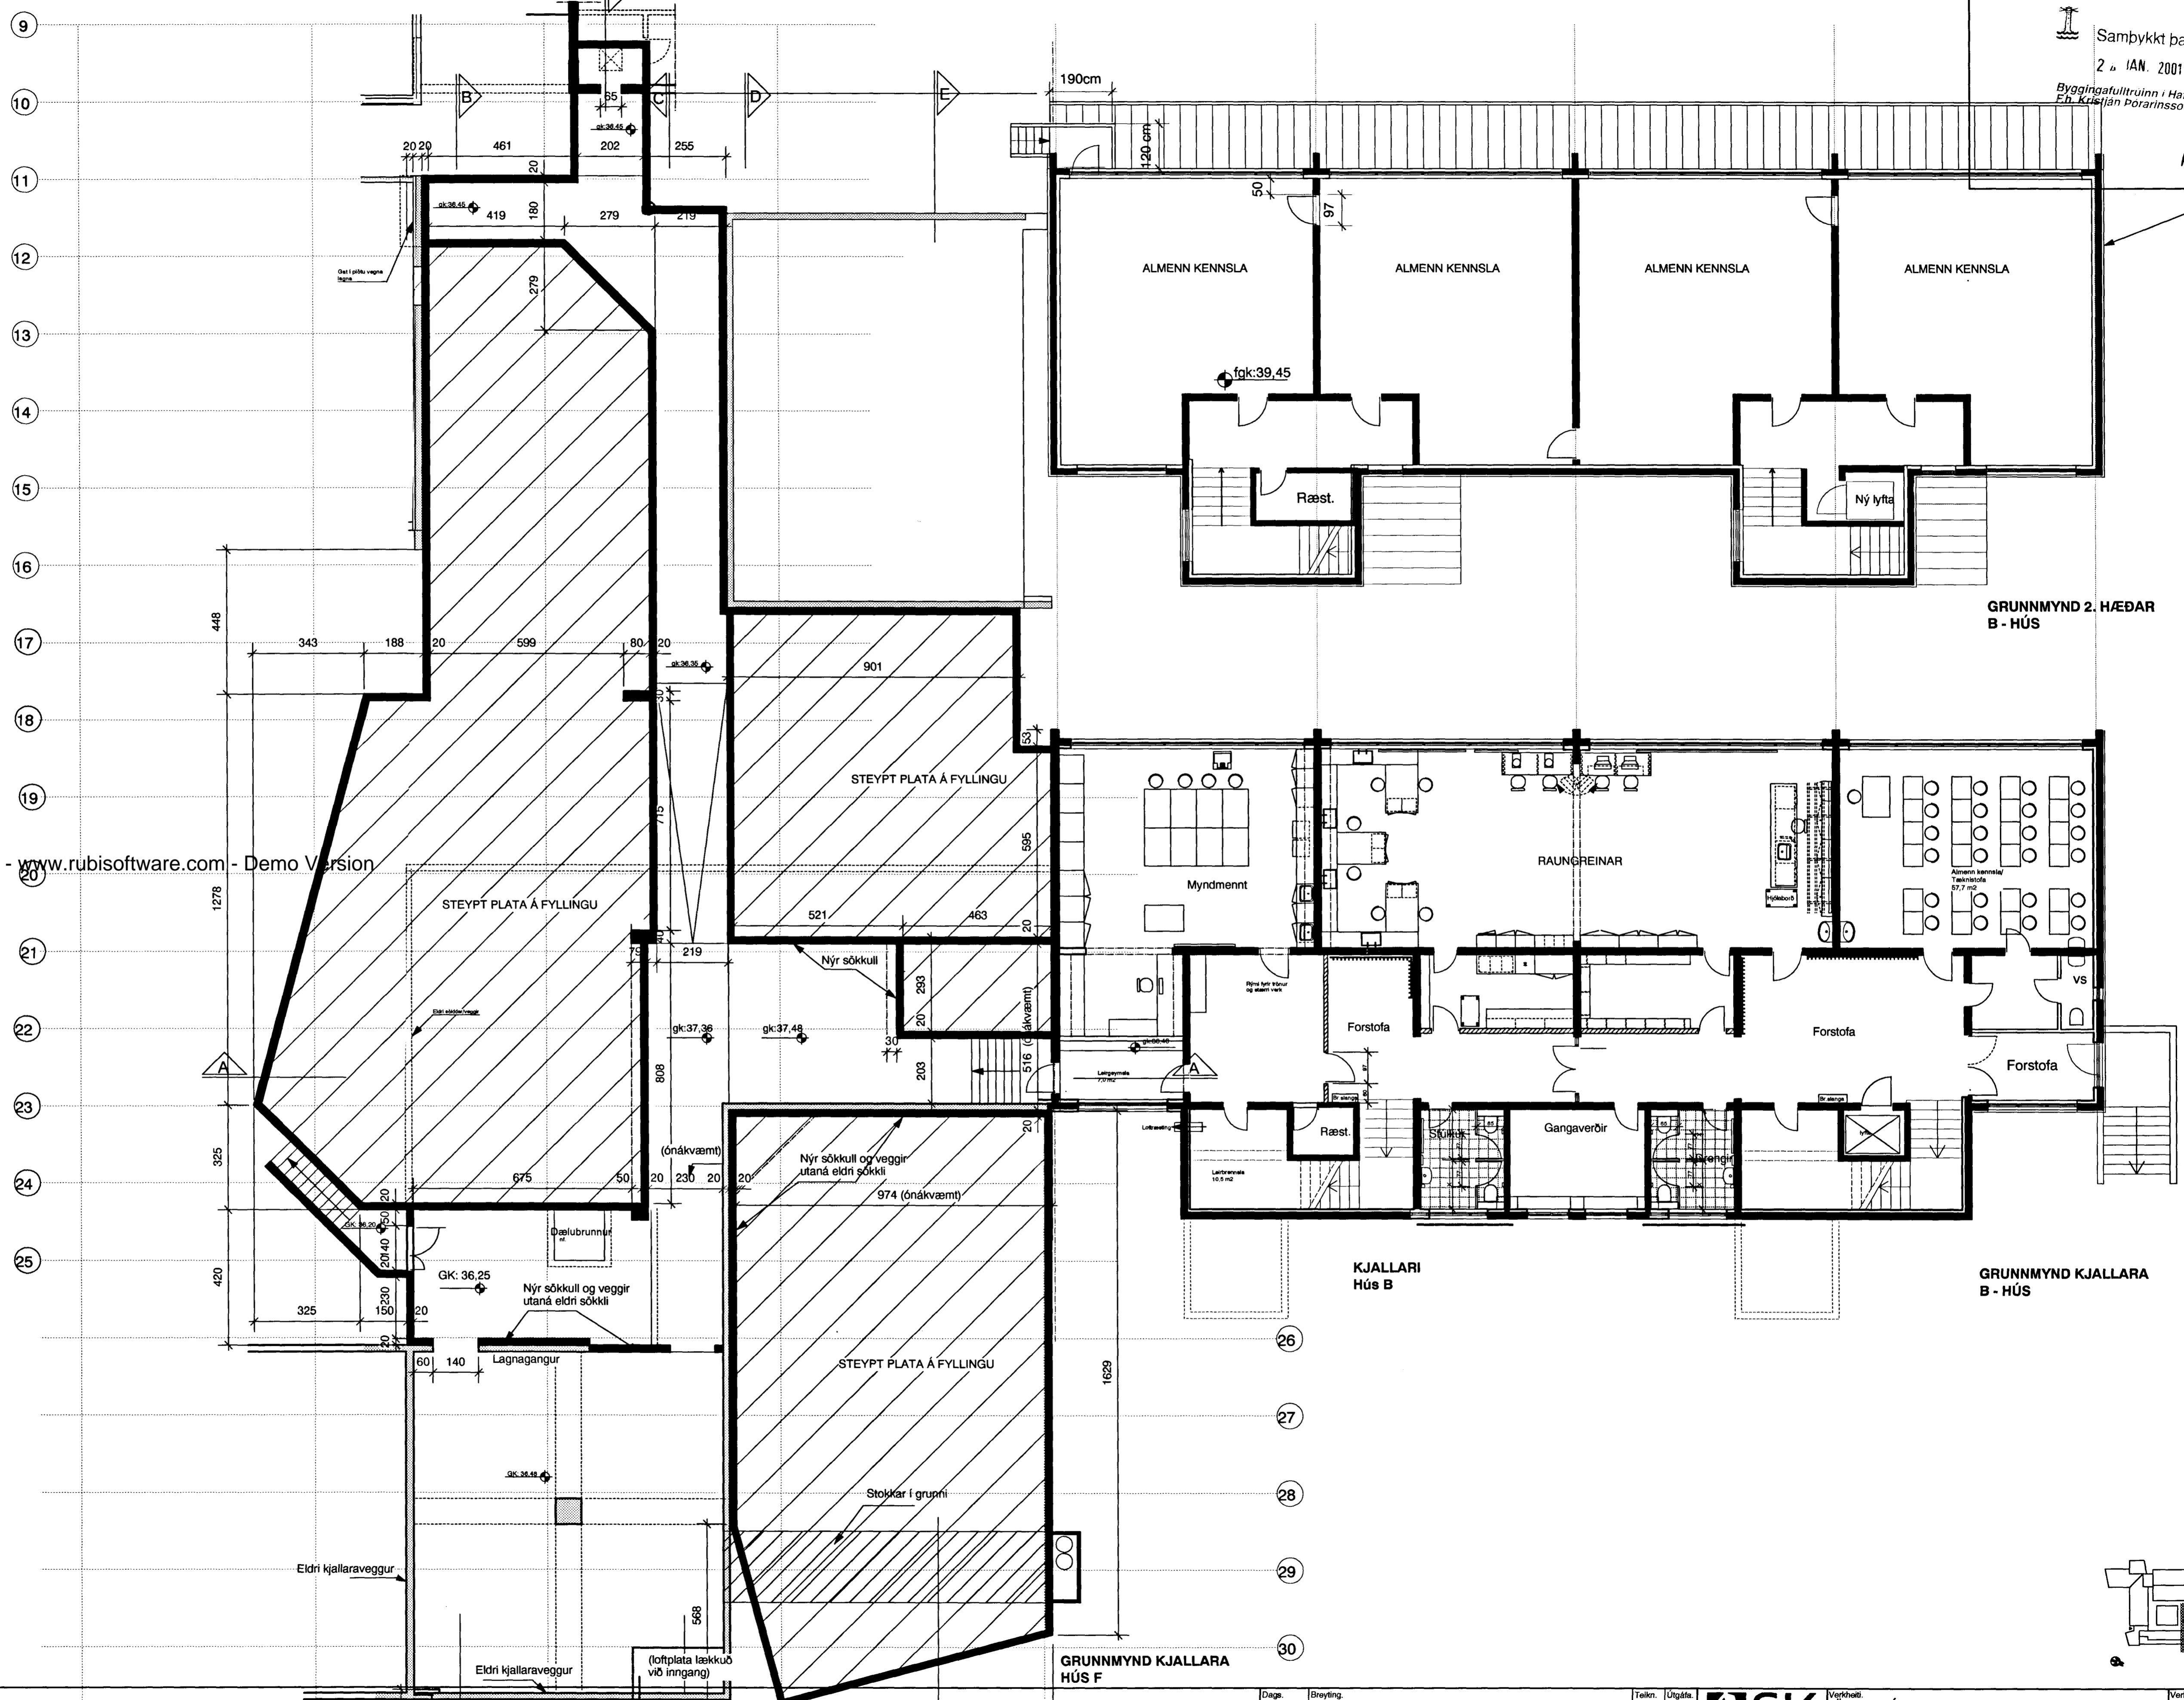

*R.Þ.*

Ný klæðning

GRUNNMYND 2. HÆÐAR  
B - HÚS

KJALLARI  
Hús B

GRUNNMYND KJALLARA  
B - HÚS

GRUNNMYND KJALLARA  
HÚS F

Tæknirými  
(núv. kjallari)

Daga:	Brayting:	Verkefni:	Verk nr.:	Máv.:
20.10.00	Ýmsar breytingar, reyndartekning	ÖLDUTÚN 9 - HAFNARFIRÐI Öldutúnsskóli - Grunnm. F og B hús, kjallari, 2. hæð	9723	1:100
			Teikn. PG	Daga: 04.01.98
			Teikn. nr.:	Útgáfa:
				AT-09

Öldutún 9 - Hafnarfirði  
Öldutúnsskóli - Grunnm. F og B hús, kjallari, 2. hæð  
Fall Gunnlaugsson arkitekti F.Ál. Kt. 210552-2199