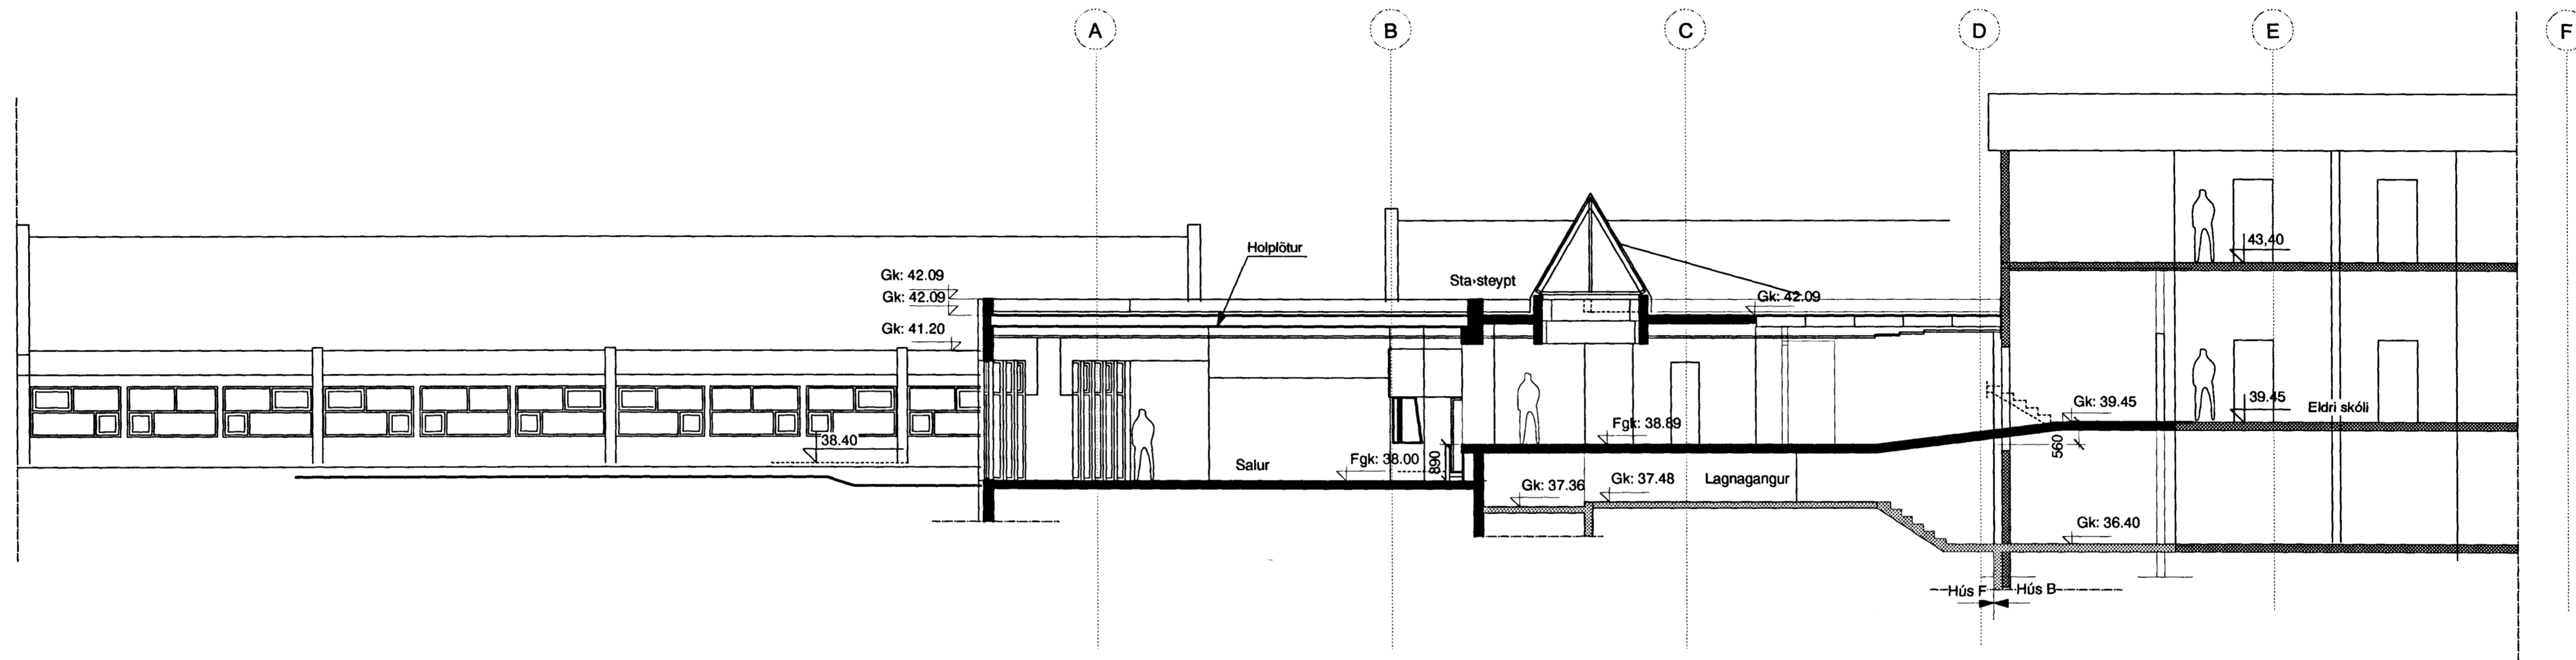

KJP

tifftopdf - www.rubissoftware.com - Demo Version