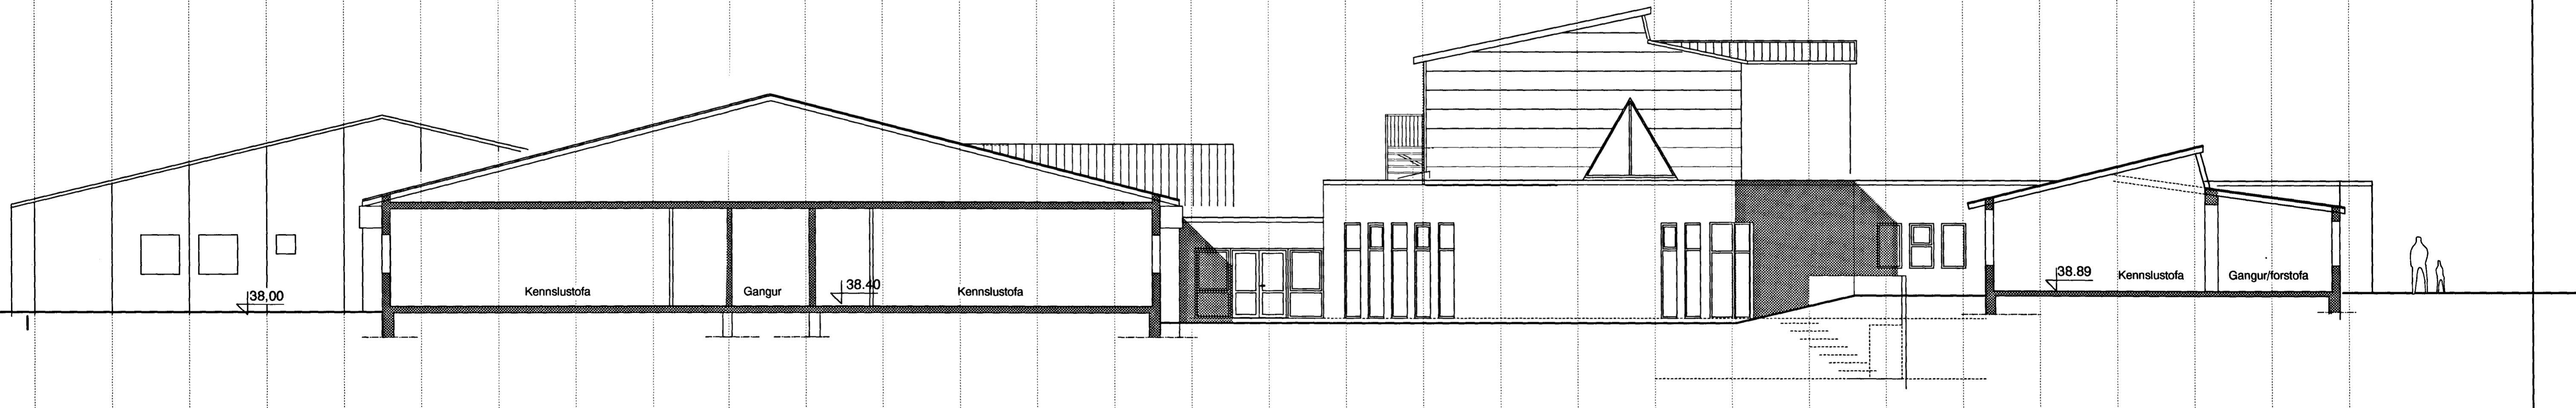

ÚTLIT AÐ INNGARÐI,
SUÐ-AUSTURHLÍÐ

Dag.	Breyting	Talrn.	Útgáfa	Verkefni	Verk. nr.	Mkv.
20.10.00	Ýmsar breytingar, reyndartekning			ÖLDUTÚN 9 - HAFNARFIRÐI Öldutúnsskóli - Sneiðingar-útlit	9723	1:100
					PG	04.01.98

Páll Gunnlaugsson
Páll Gunnlaugsson arkitekt FAÍ. Kt. 210552-2199

Talrn. nr. **AT-13**