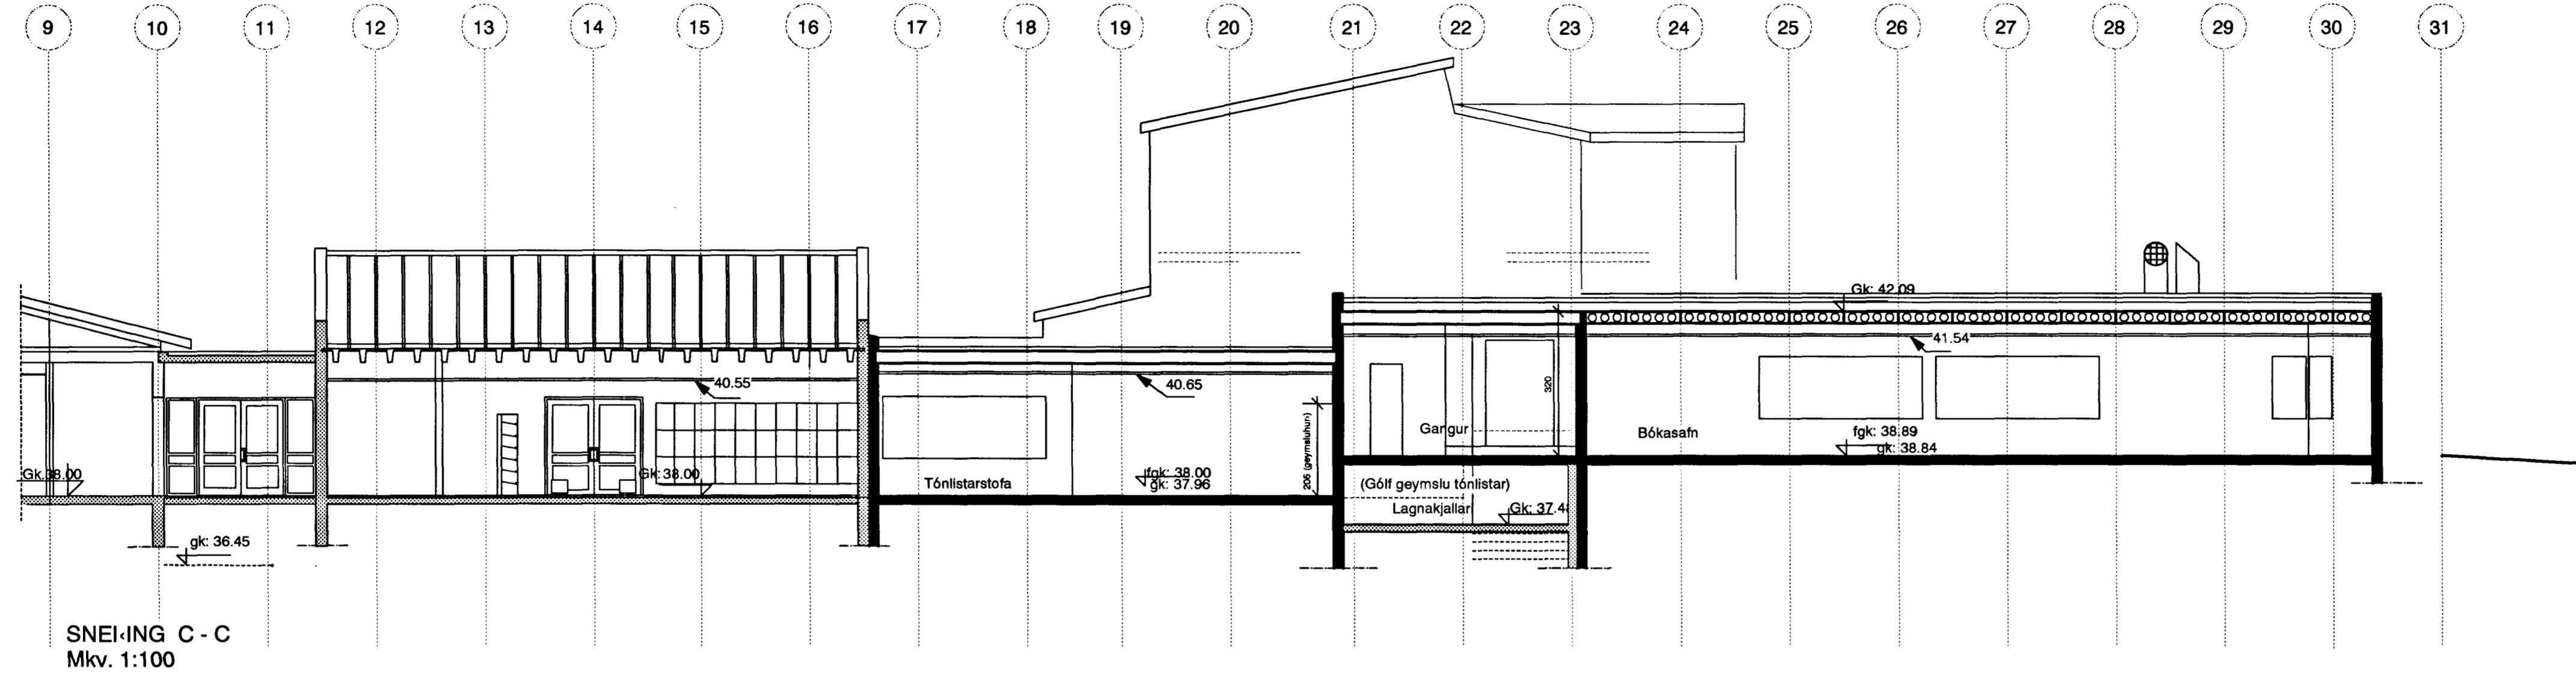

KP

SNEIÞING C - C
Mkv. 1:100

tiffpdf - www.rubissoftware.com - Demo Version