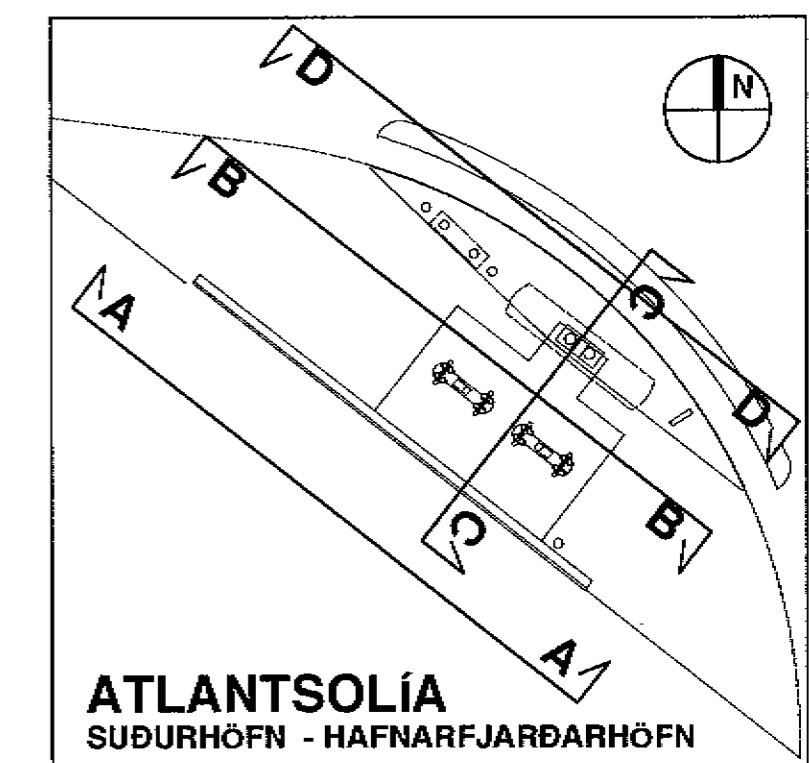

**SNÍÐ C-C**

*6/4.pv  
 Stökkvirk höfðunarsvæðing*

EFNI: **SJÁLFSAFGREIÐSLU-STÖÐ**  
**SNÍÐ - ÚTLIT**

SVÆÐI: **ÓSEYRARBRAUT 23 - HAFNARFIRÐI**  
 MÆLIKVARÐI: 1:100  
 ÁFANGI: **ÁDALTEIKNING**  
 SÍÐASTA DAGSETNING: **02 04 2004**  
 TEIKNINGARNÚMÉR: **A1104**  
 BREYTING: **A03**