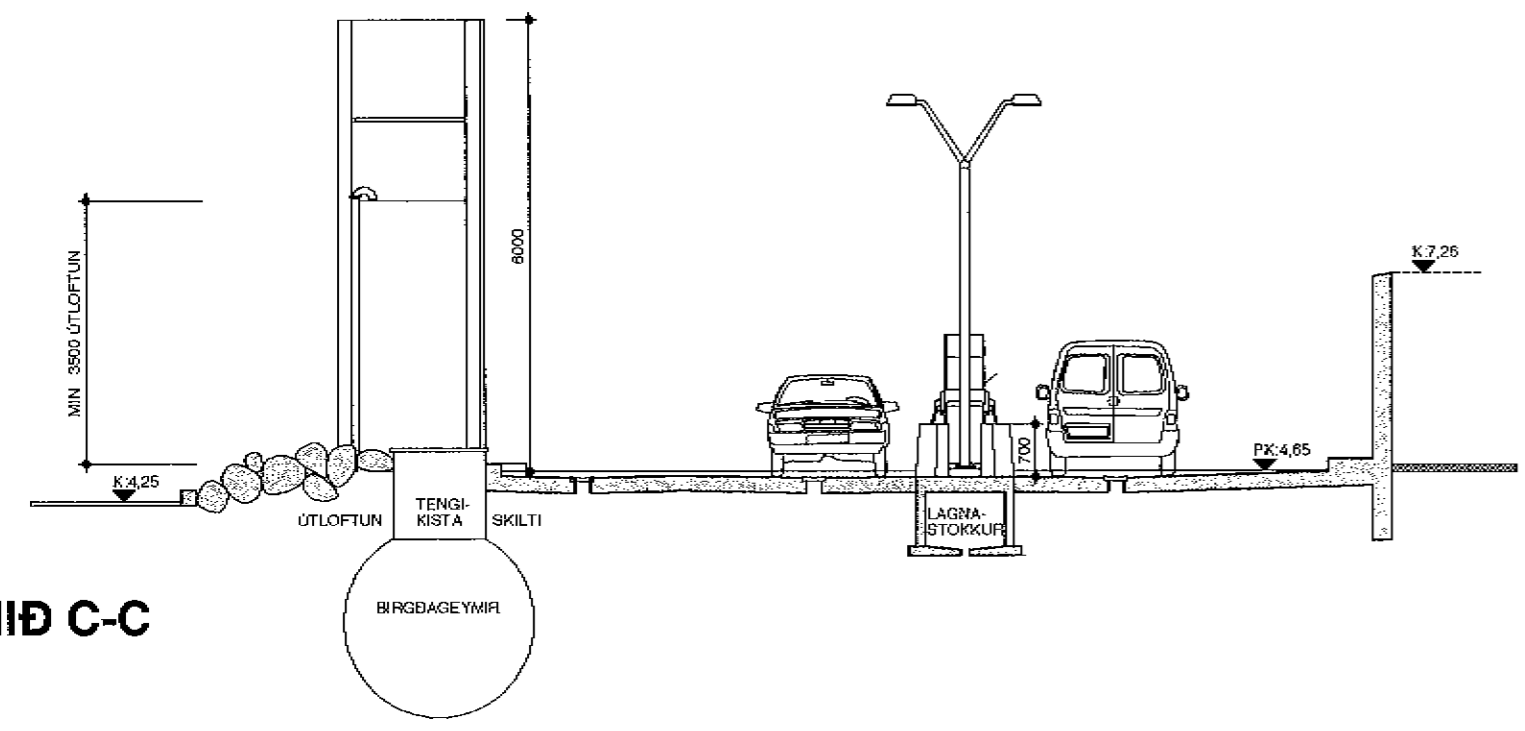

**SNÍÐ C-C**

*6/4.pv  
 Stökkvirk höfðunarsvæðing*

EFNI: **SJÁLFSAFGREIÐSLU-STÖÐ**  
**SNÍÐ - ÚTLIT**

SVÆÐI: **ÓSEYRARBRAUT 23 - HAFNARFIRÐI**  
 MÆLIKVARÐI: 1:100  
 ÁFANGI: **ÁDALTEIKNING**  
 SÍÐASTA DAGSETNING: **02 04 2004**  
 TEIKNINGARNÚMÉR: **A1104**  
 BREYTING: **A03**