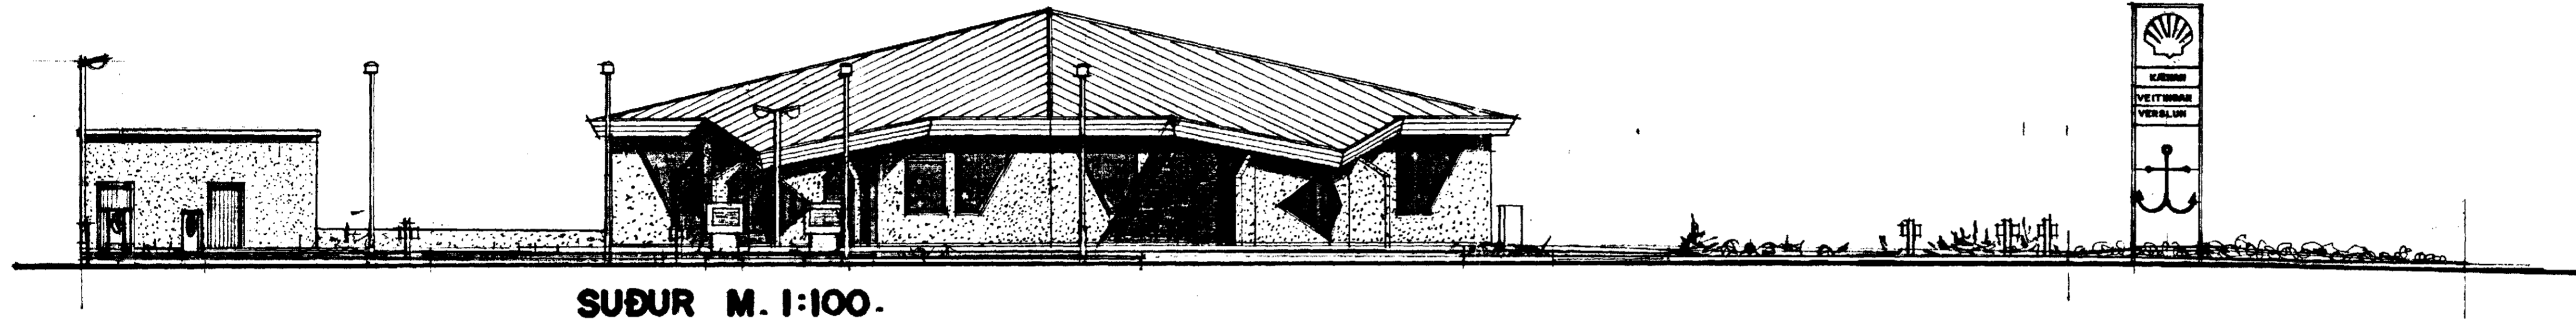

SUÐUR M. 1:100.

tifftopdf - www.rubissoftware.com - Demo Version