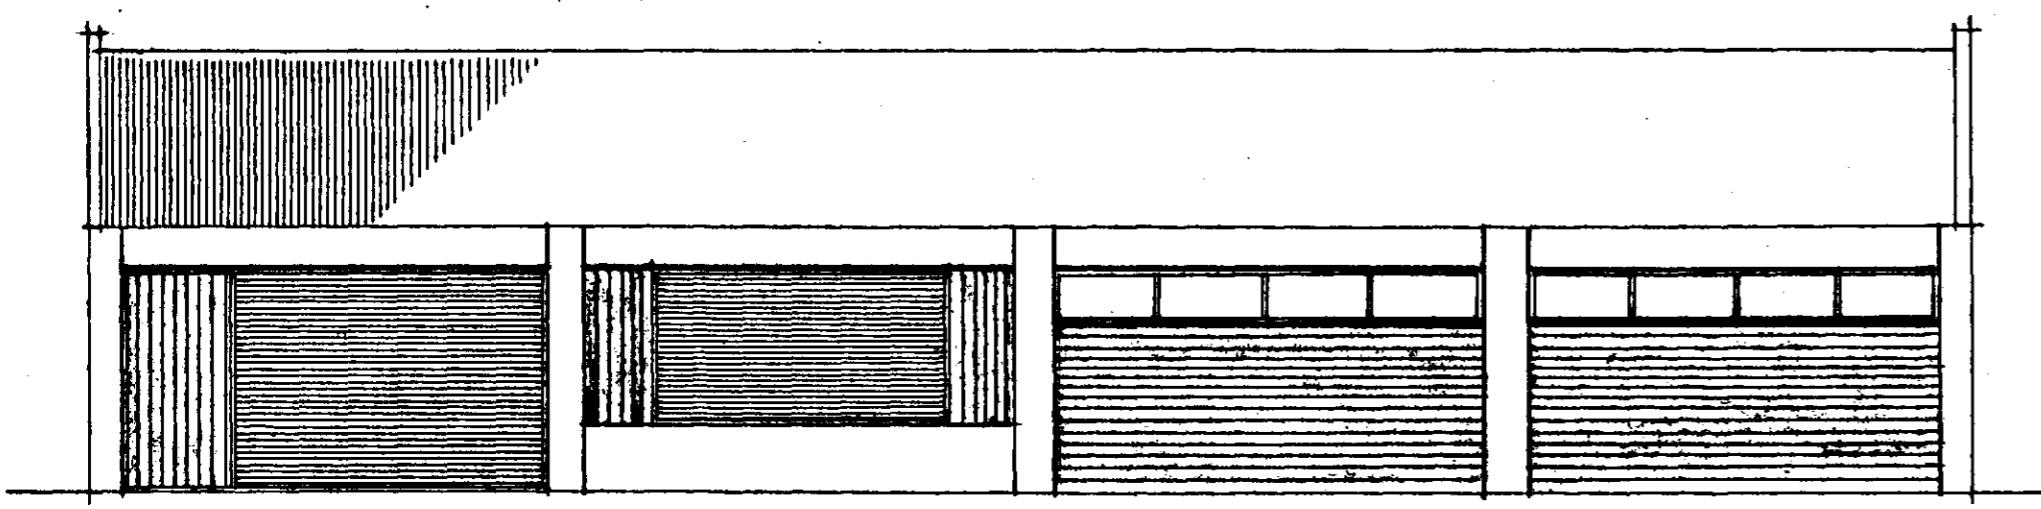

FISKVINNISLUHÚS AÐ ÖSEYRARBRAUT NR. 3 HAUFNARFIRÐI M 1:100.
1. ÁTANCI

Einar Sigurðsson
Jón Hannar
Triggi Kristjánsson

NOÐSUD

ATGÖTUMYNI M 1:500
FLATARMÁL 1. ÁTANCA 253,25 M²

tifftopdf - www.rubissoftware.com - Demo Version