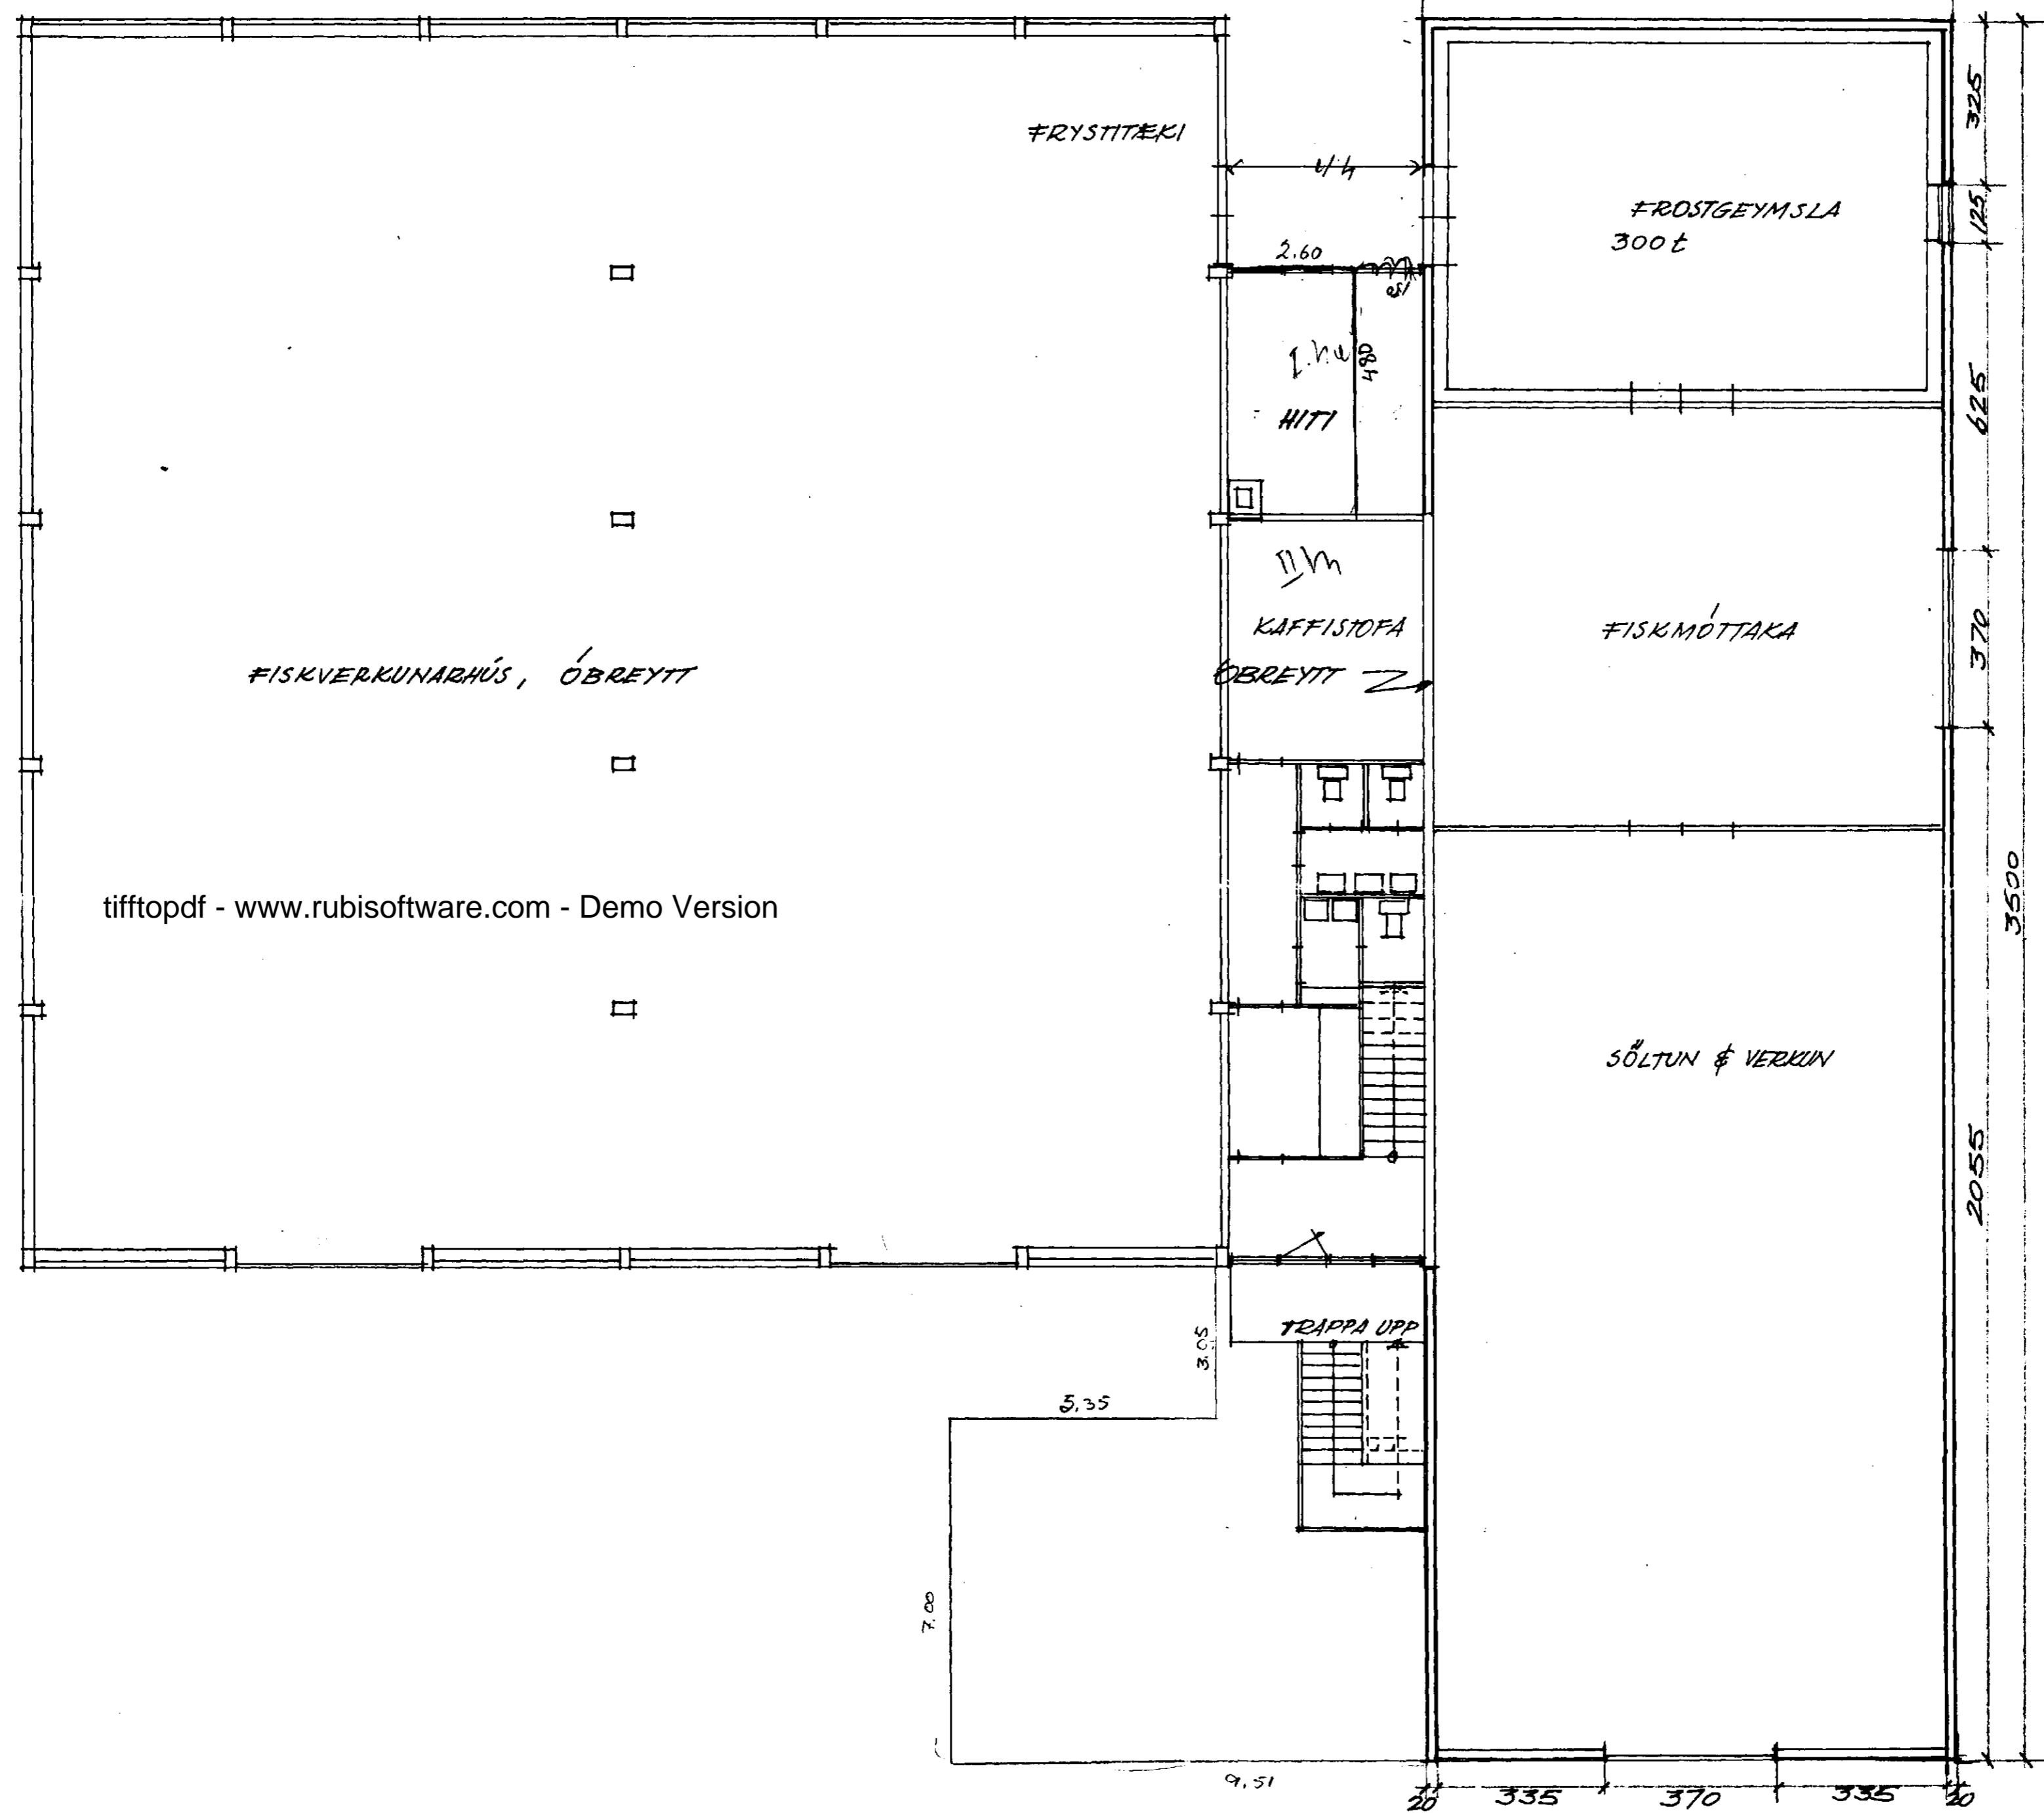

FISKVERKUNARHÚS HREIFA #/F, STÆKKUN 1:100
ÓSEYRARBRAUT 9-11, HAFNARFIRÐI

Samþykkt á fundi bygginga-
nefndar þ. 8/7 1970
BYGGINGAFULLTRÚINN
Í HAFNARFIRÐI
[Signature]

BLAD 1

tifftopdf - www.rubissoftware.com - Demo Version