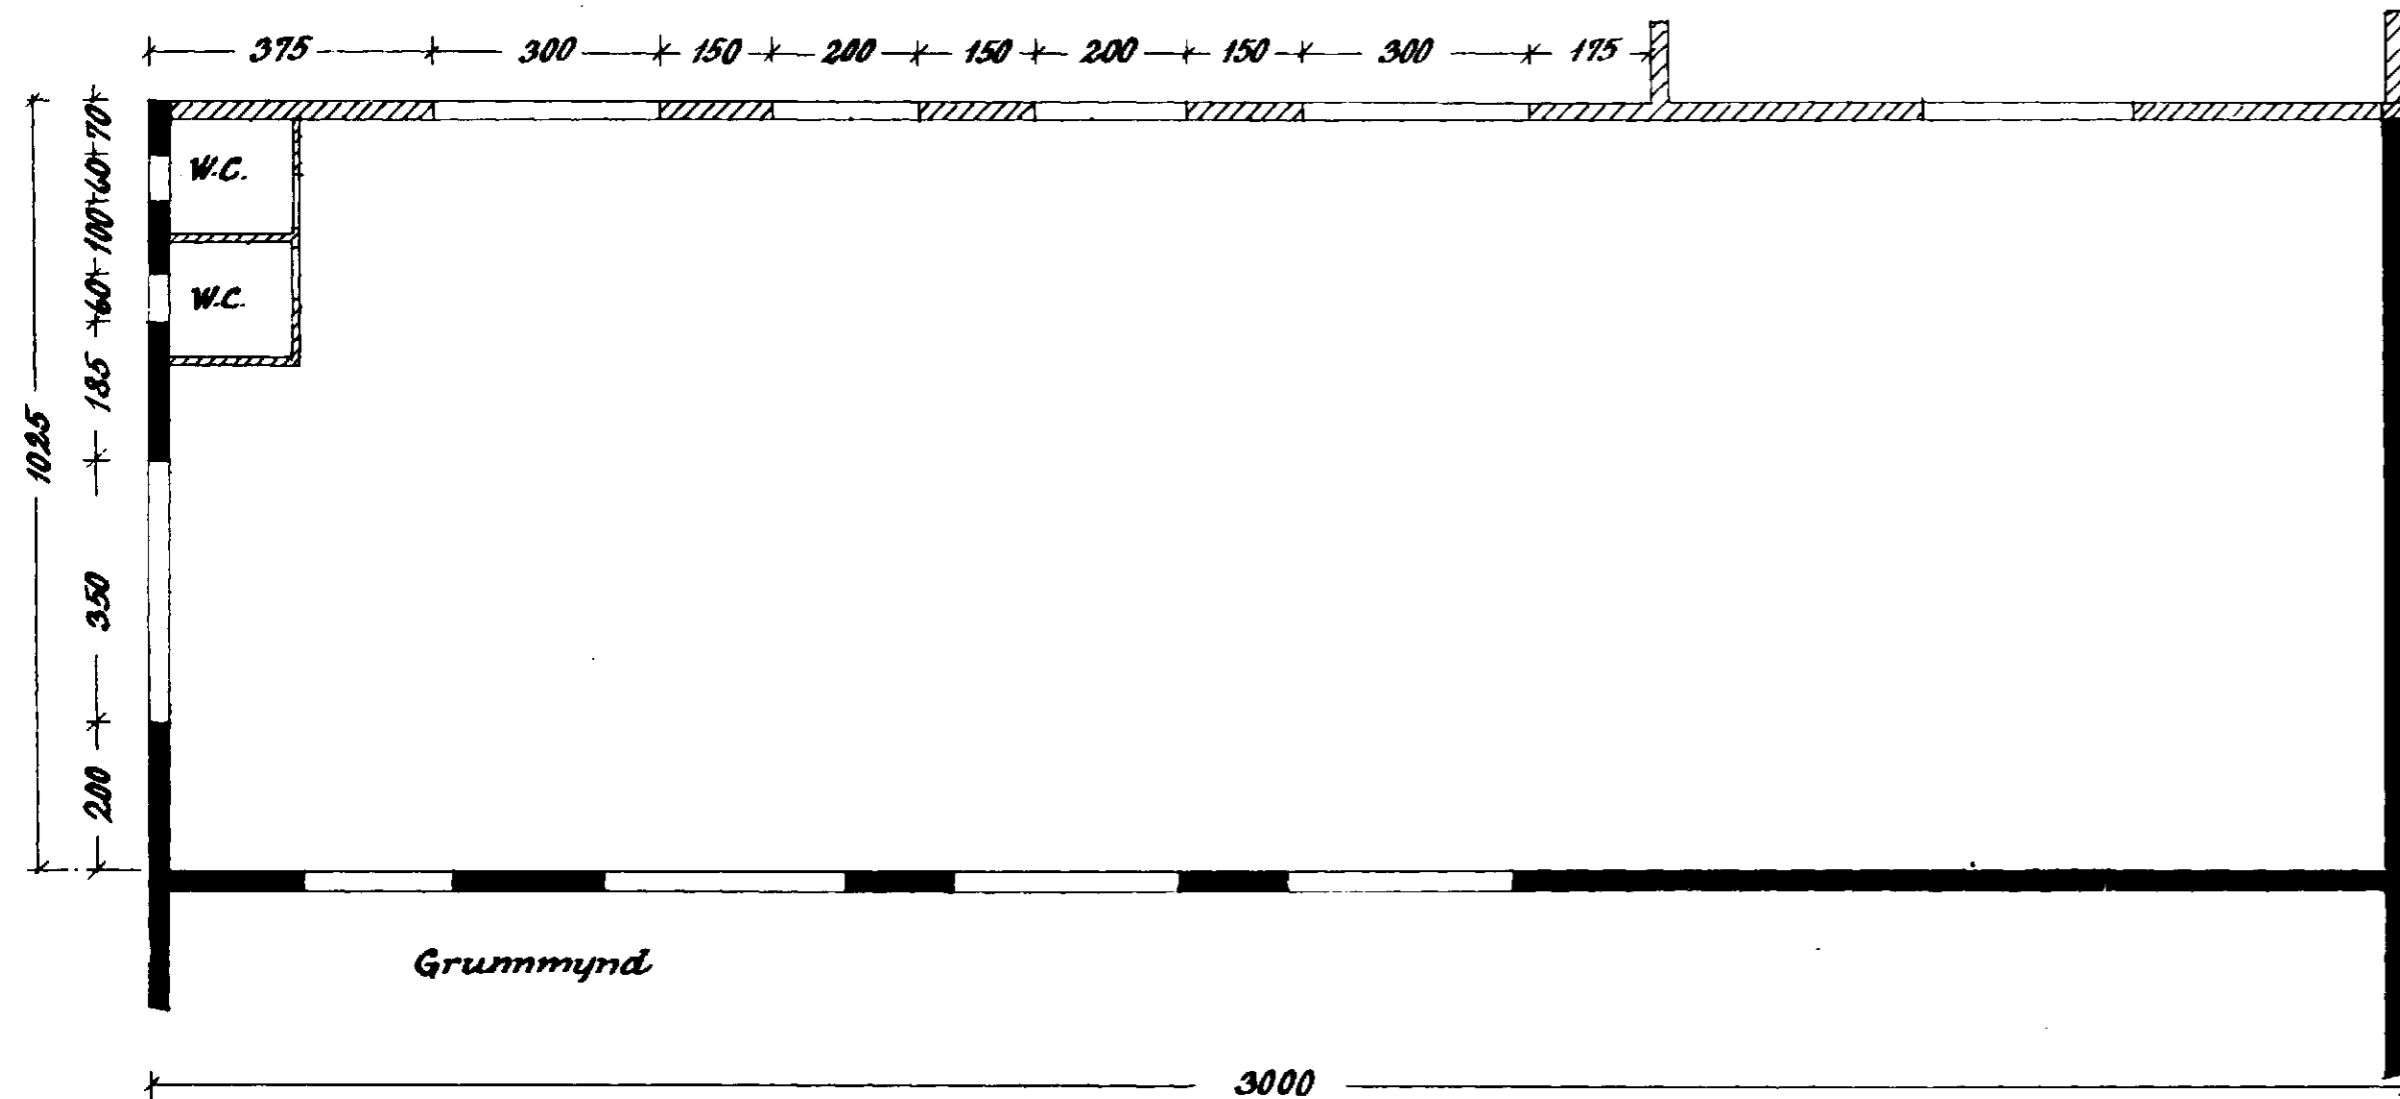

Fiskverkunarstöð á Óseyri ~ viðbygging

Eig. Jón Kr. Gunnarsson

Sf 57

Þorgerður, íbúnaður

Ligunir L. Gunnarsson

Haftanf. í okt. '57

Eig. T. Ólafsson