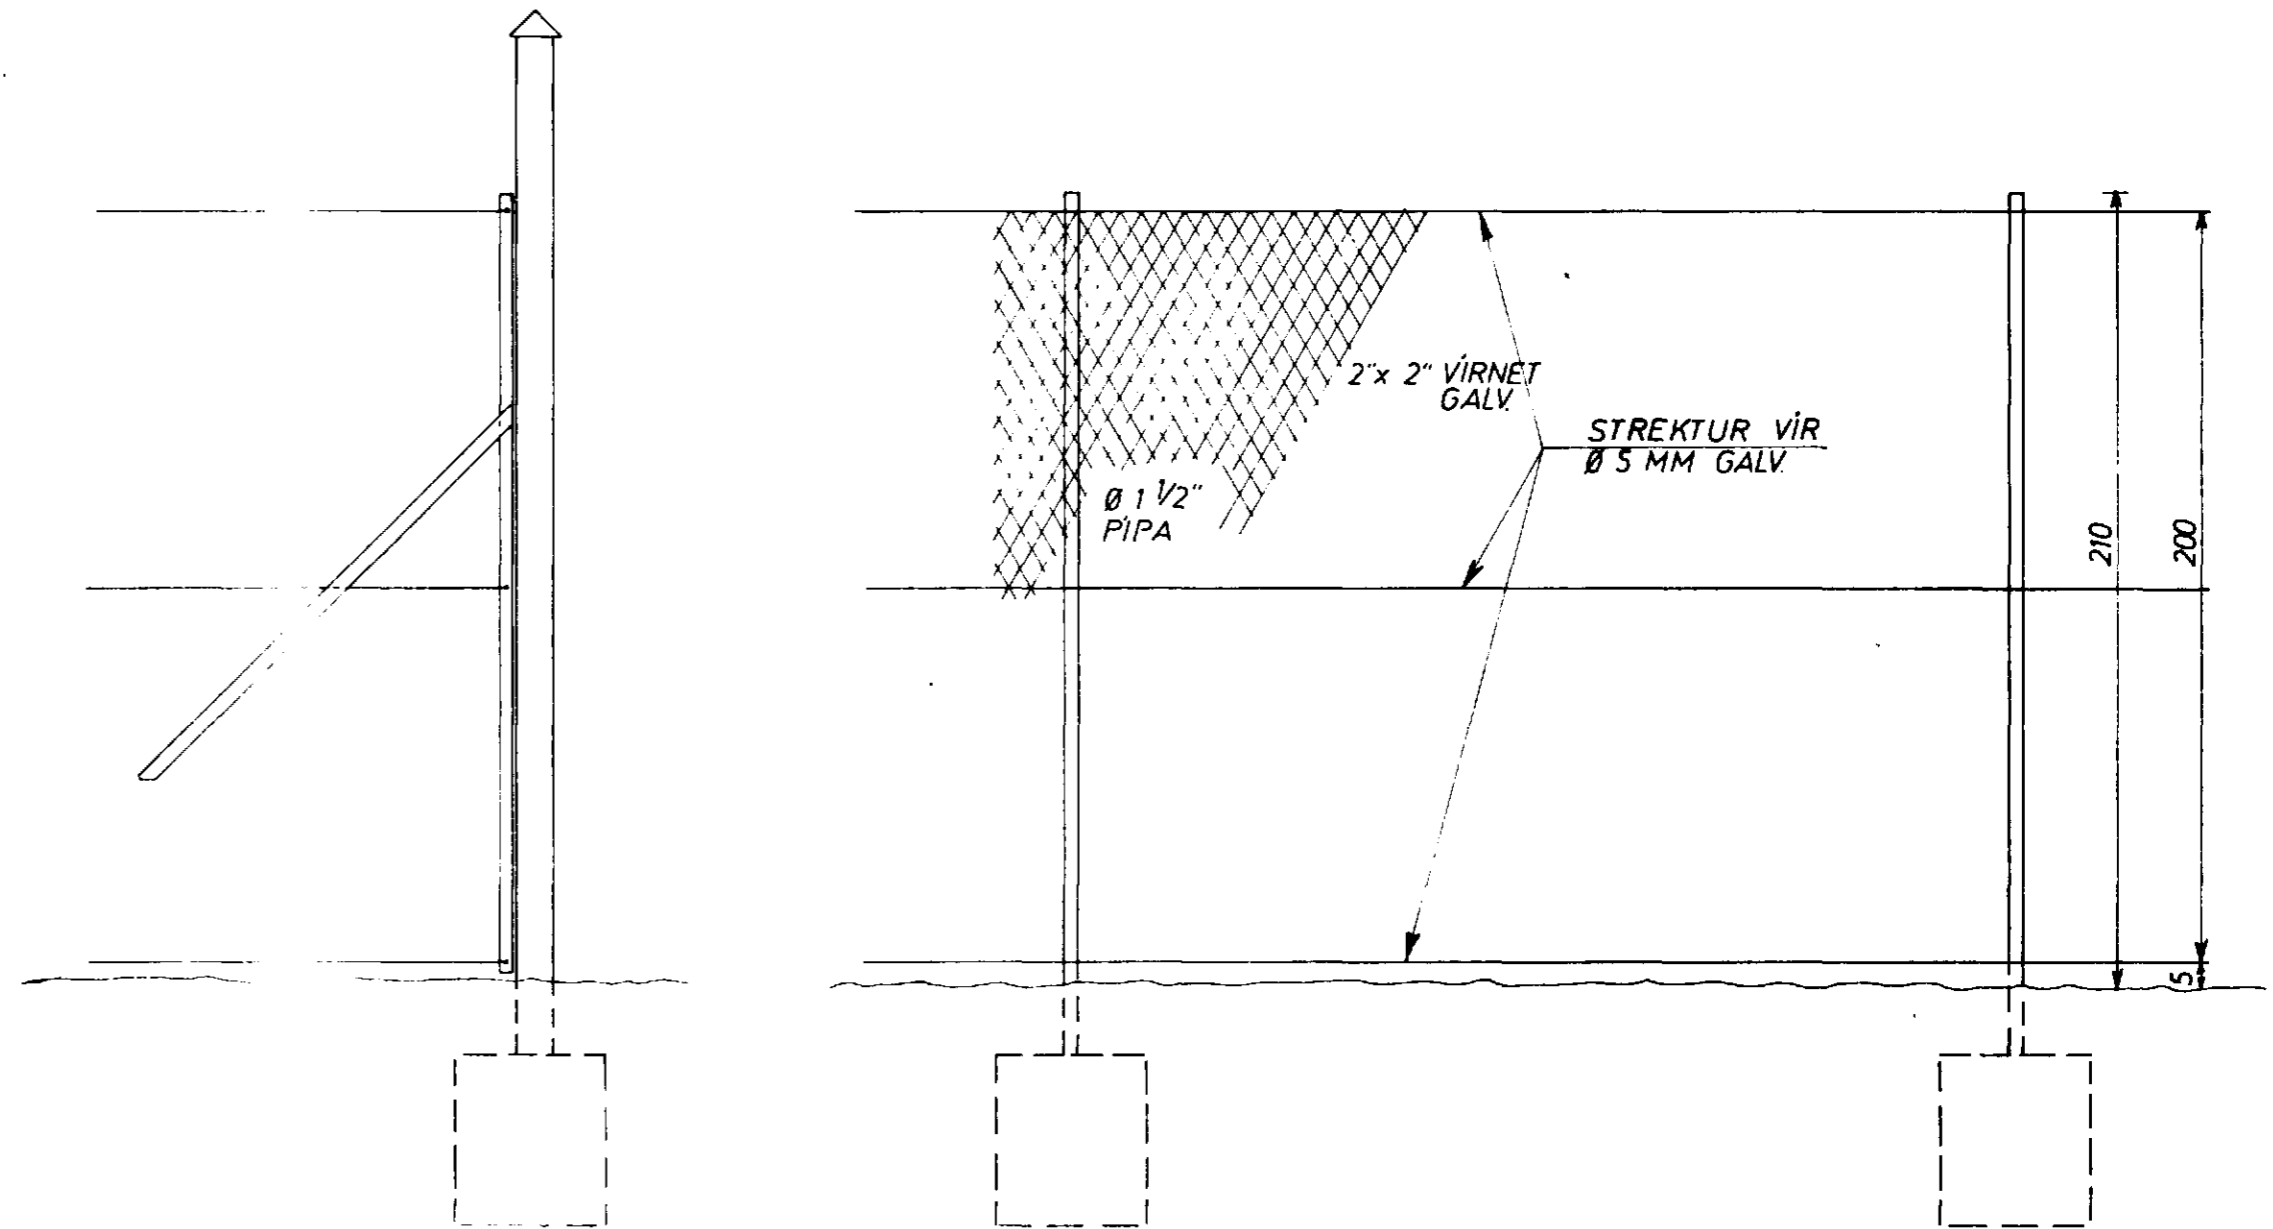

AFSTADA 1:500  
(SAMKY. MÆLIBLADI F. SIG.)

HORNSTÖLPI OG GIRDING 1:20

Samþykkt á fundi bygginga-  
nefndar þ. 27.11.1974  
BYGGINGAUFULLTRÚINN  
I HAFNARFIRÐI  
F. Sigurðsson

Sjá skal fyrir nægum bilstæðum  
& lötum samkv. byggingssamf.  
F. Sig.