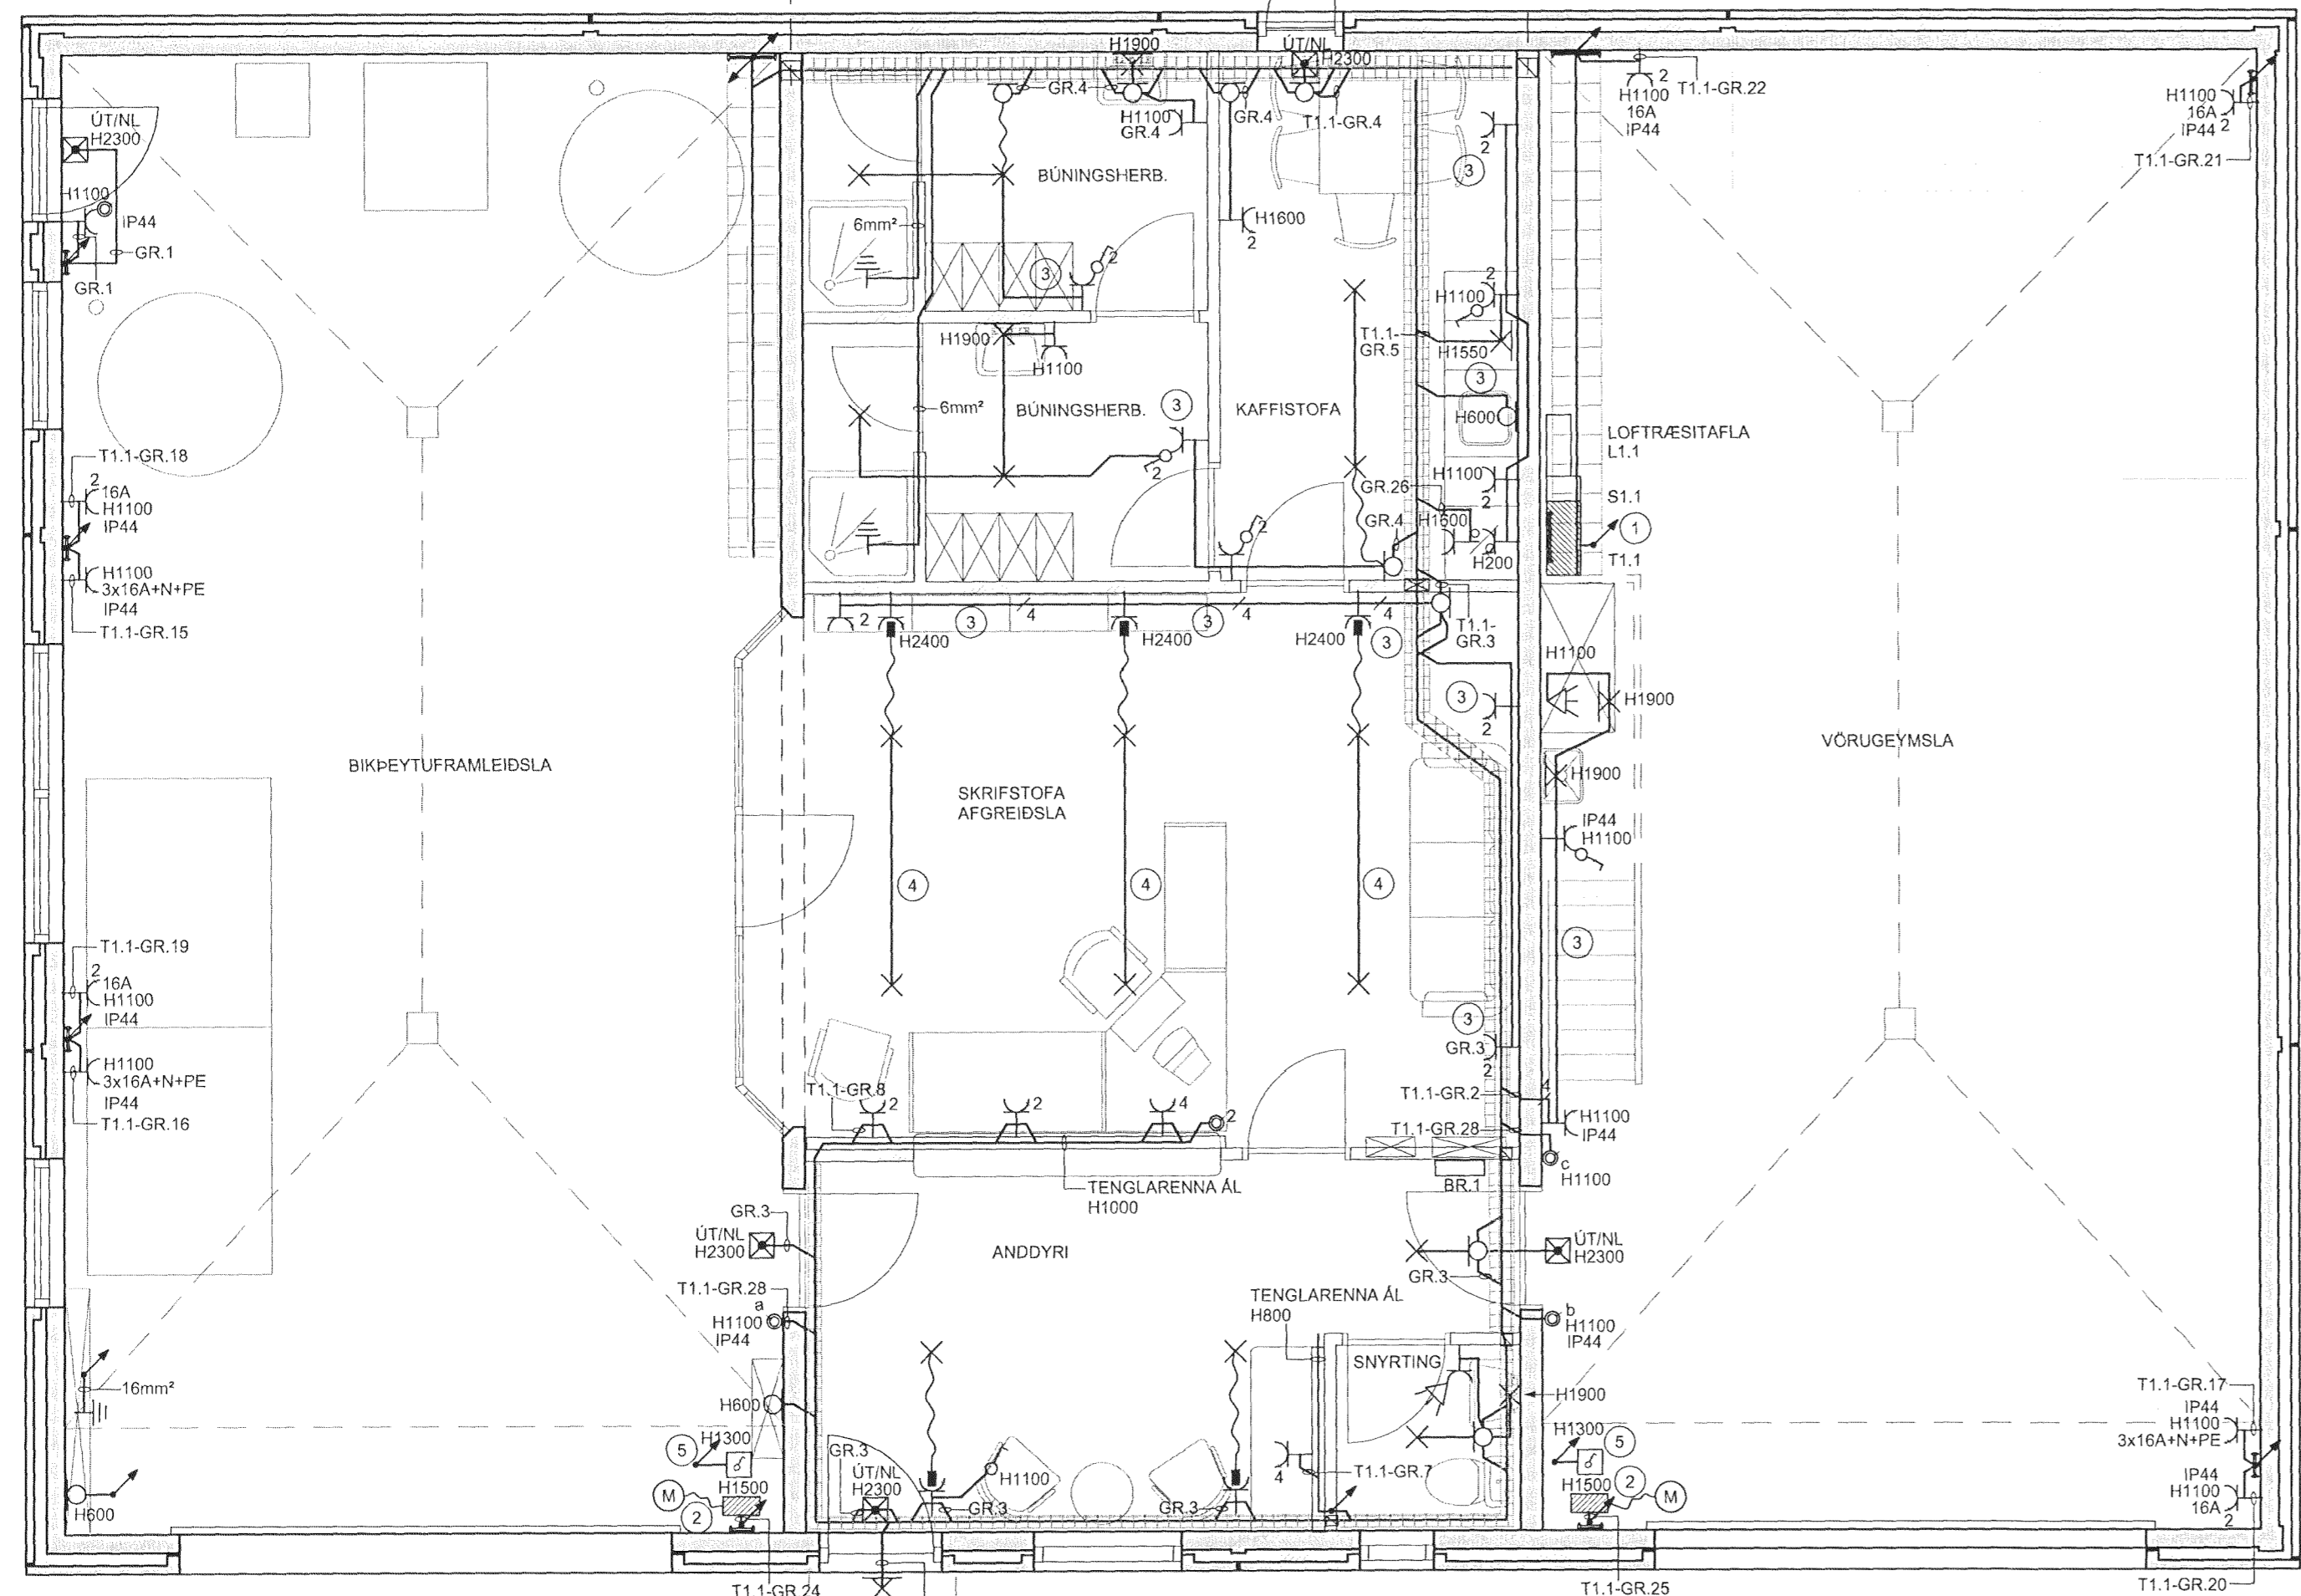

Fr 2011

1. HÆÐ, GRUNNMÝND

- SKÝRINGAR:
- 1 LÁG- OG SMÁSPENNUSKÁPUR, STÆRD 800x200x275mm, Á 200mm SÖKKLI.
 - 2 STJÓRNBOX FYRIR HURÐARBÚNAÐ
 - 3 INNFELLDAR LAGNIR Í INNVEGGI.
 - 4 ÚTANLIGGJANDI 20mm GALVANHÚÐAD JÄRNÖR Á MILLI LAMPA.
 - 5 HRADASTYRING F. LOFTRÆSIBLÁSARA, LOGN AD LOFTRÆSITÖFLU L1.1
 - 6 DÖS FYRIR LOFTRÆSIRIST Í ÚTVEGG LEGGIST AD L1.1