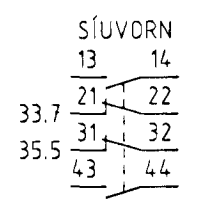

SKÝRING
OPINN VIÐ LÁGT
HITASTIG

-NH3
+STJR2.
FROSTVÖRN
-18KL01/3
3x1,5mm²
-X2

-VP1
+STJR2.
SÍUVÖRN
-18KL01/4
3x1,5mm²
-X2

-NH2TL
+STJR2.
TAKM.
-18KL01/5
110-CY 2x0,75mm²
-X2

-NH1SR
+STJR1.
STÝR.
-18KL01/6
110-CY 2x0,75mm²

RK8-L

-K01H
A1
A2

-K02H
A1
A2

-X2
-18KL01/7
110-CY 2x0,75mm²

-LM1
+LOFTR.R

SKÝRINGAR

KERFISMYND SJÁ TEIKN.NR.52.51
STILLINGAR OG GERÐIR TÆKJA SJÁ KERFISMYND.

		VSKRIFREIÐSTOFA A. S. GJAFREIÐSTOFA A. S. VSKRIFREIÐSTOFA A. S. VSKRIFREIÐSTOFA A. S.		HAFNARFJARDARBER SÉLJAFORREIÐSTOFA A. S. HAFNARFJARDARBER	
Stærð	DH	Útgáfudagur	22.08.1996	Bl.	A3
Stærð	DH	Útgáfudagur	-	Bl.	A3
Stærð	94.222.PRO	Stærð	94.222.PRO	Stærð	94.222
Stærð	94.222	Stærð	52.34	Stærð	94.222