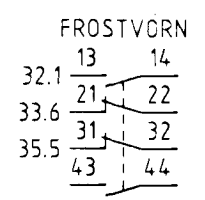

SKÝRING
OPINN VIÐ LÁGT
HITASTIG

-NH3
+STJR2.
FROSTVÖRN
-18KL01/3
3x1,5mm²
-X2

-VP1
+STJR2.
SÍUVÖRN
-18KL01/4
3x1,5mm²
-X2

-NH2TL
+STJR2.
TAKM.
-18KL01/5
110-CY 2x0,75mm²
-X2

-NH1SR
+STJR1.
STÝR.
-18KL01/6
110-CY 2x0,75mm²

RK8-L

-K01H
A1
A2

-K02H
A1
A2

-X2
-18KL01/7
110-CY 2x0,75mm²

-LM1
+LOFTR.R

SKÝRINGAR

KERFISMYND SJÁ TEIKN.NR.52.51
STILLINGAR OG GERÐIR TÆKJA SJÁ KERFISMYND.

		VSKRIFREIÐSTOFA A. S. GJAFREIÐSTOFA A. S. VSKRIFREIÐSTOFA A. S. VSKRIFREIÐSTOFA A. S.		HAFNARFJARDARBER SÉLJAFORREIÐSTOFA A. S. HAFNARFJARDARBER	
Stærð	DH	Útgáfudagur	22.08.1996	Bl.	A3
Stærð	DH	Útgáfudagur	-	Bl.	A3
Stærð	94.222.PRO	Stærð	94.222.PRO	Stærð	94.222
Stærð	94.222	Stærð	52.34	Stærð	94.222