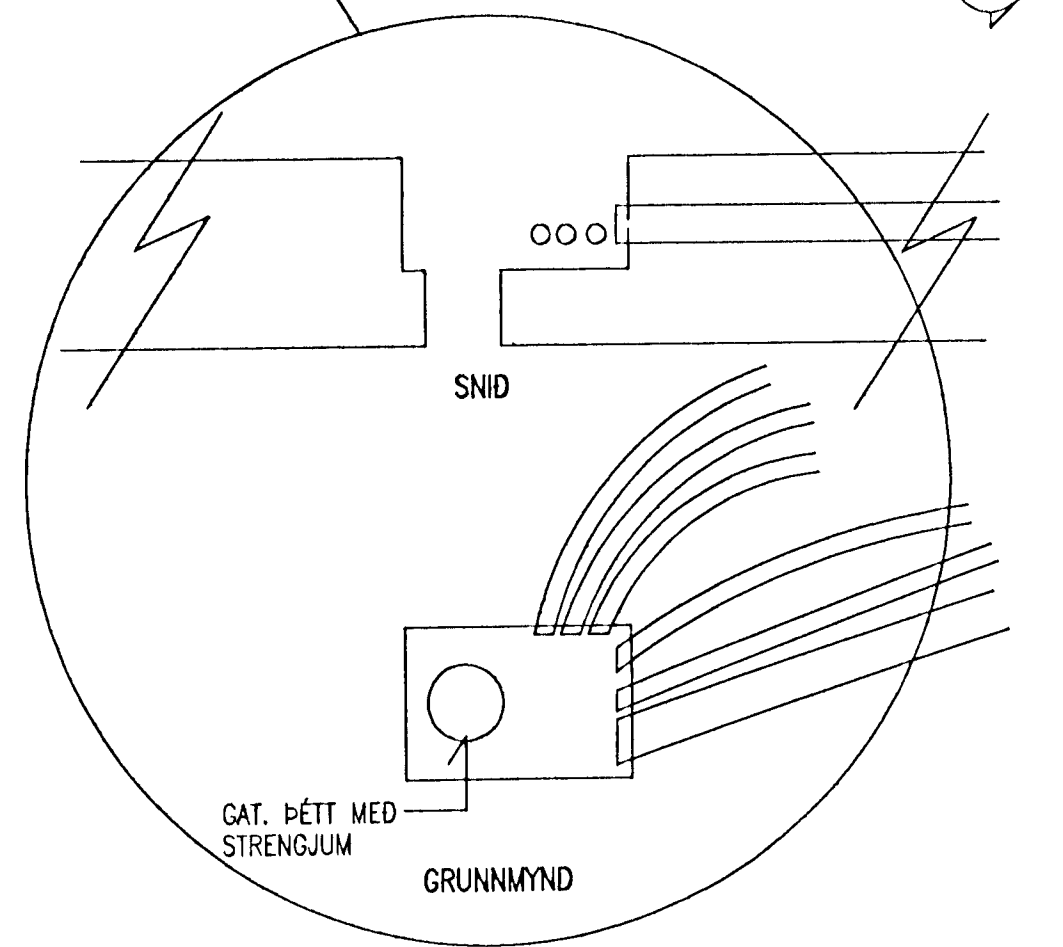

- 1) MÖGULEIKI Á STJÓRNSTÓÐ BRUNAVDVRUNAR- OG ÖRYGGISKERFI. GANGA SKAL FRÁ INNFELDUM PLASTKASSA U.þ.B. 300x300 mm. DRAGA SKAL GIRNI Í ÖLL RÖR.
- 2) MÖGULEIKI Á HANDBODA
- 3) MÖGULEIKI Á BRUNABJÖLLU
- 4) MÖGULEIKI Á HREYFISKYNJARA
- 5) SJÁ SÉRTEIKNINGAR AF GRÝFJUM OG GÖTUM OG LOKUNUM ÞEIRRA EINS OG VÍÐ Á. LÖGN FER UPP Í TENGIKASSA OG ÞADAN AD DELUM
- 6) KASSAR 400x400 mm ÚR RYDFRÍU STÁLI. KASSI KOMI Í VEGGI Í HÆÐ 1400 FRÁ GÓLFI (KÓTI 5,60). SKRÚFAÐ ÞÉTT STÁLLOK KOMI Á KASSA. LAGNIR AD TEKJUM KOMI Í GEGNUM ÞÉTTINIPPLA Í LOKI. 5x020 KOMA AD KASSA FRÁ GRÝFJU.
- 7) SK01 OG SK02 Í H300. SPENNUJÖFNUN Á BÚNAÐI. INNSTEYPTUR RAKAPÉTTUR KASSI, 200x200 mm MED HÖGGÞÉTTU LOKI. GANGA SKAL FRÁ SPENNUJÖFNUNARSKINNU Í KASSABOTN OG TENGJA SAMAN ALLAR SPENNUJÖFNUNARSTAUGAR FRÁ BÚNAÐI VID SPENNUJÖFNUNARSTAUG FRÁ TÖFLU. LÖGN FRÁ GRÝFJU AD KASSA VERDI 2x025PEH.
- 8) T02 Í H300. SAMTENGING LJÓSLAGNA. INNSTEYPTUR RAKAPÉTTUR KASSI, 200x200 mm MED HÖGGÞÉTTU LOKI. GANGA SKAL FRÁ RADKLEMMUM Í KASSABOTN OG TENGJA SAMAN ALLAR LAGNIR FRÁ LJÓSUM VID LÖGN FRÁ ADALTÖFLU. STRENGUR 3KA01/20 SEM ER 3x2,5q. RÖRALÖGN FRÁ GRÝFJU AD KASSA VERDI 4x020.
- 9) LÖGN AD VIPPUM. STINGA SKAL RÖRUM NIDUR Í DELURÓ.
- 10) LÖGN AD RENNSLUSNEMUM FYRIR SIUR. STINGA SKAL RÖRUM INN Í CAT Í MIDRI PLÖTU.
- 11) RÖR AD VIPPUM Í DELURÓ
- 12) AUKARÖR, STANDA NIDUR ÚR LOFTI Í DELURÓ. LOKA SKAL RÖRENDUM MED TAPPA
- 13) LAGNIR KOMA UPP Í BEYGT RÖR OG FRAMLENGJAST AD TEKJUM. RÖR SJÁ TEIKNINGU VÉLHLUTA VARDANDI NÁKVEMA STADSETNINGU. TAKI SPENNUJAFNIST MED SPENNUJÖFNUNARSTAUG FLÆÐINEMI "MF1". 2x020 RÖR STANDA INN Í CAT
- 14) FLÆÐINEMI "MF1". 2x020 RÖR STANDA INN Í CAT
- 15) RAKANEMI "RL1" DÓS KOMI 300 FRÁ GÓLFI. 1x20 RÖR AD KASSA
- 16) LAGNIR AD NIDURFELLDU LOFTI KOMI Í ÚTVEGG EDA STEYPTAN MILLIVEGG