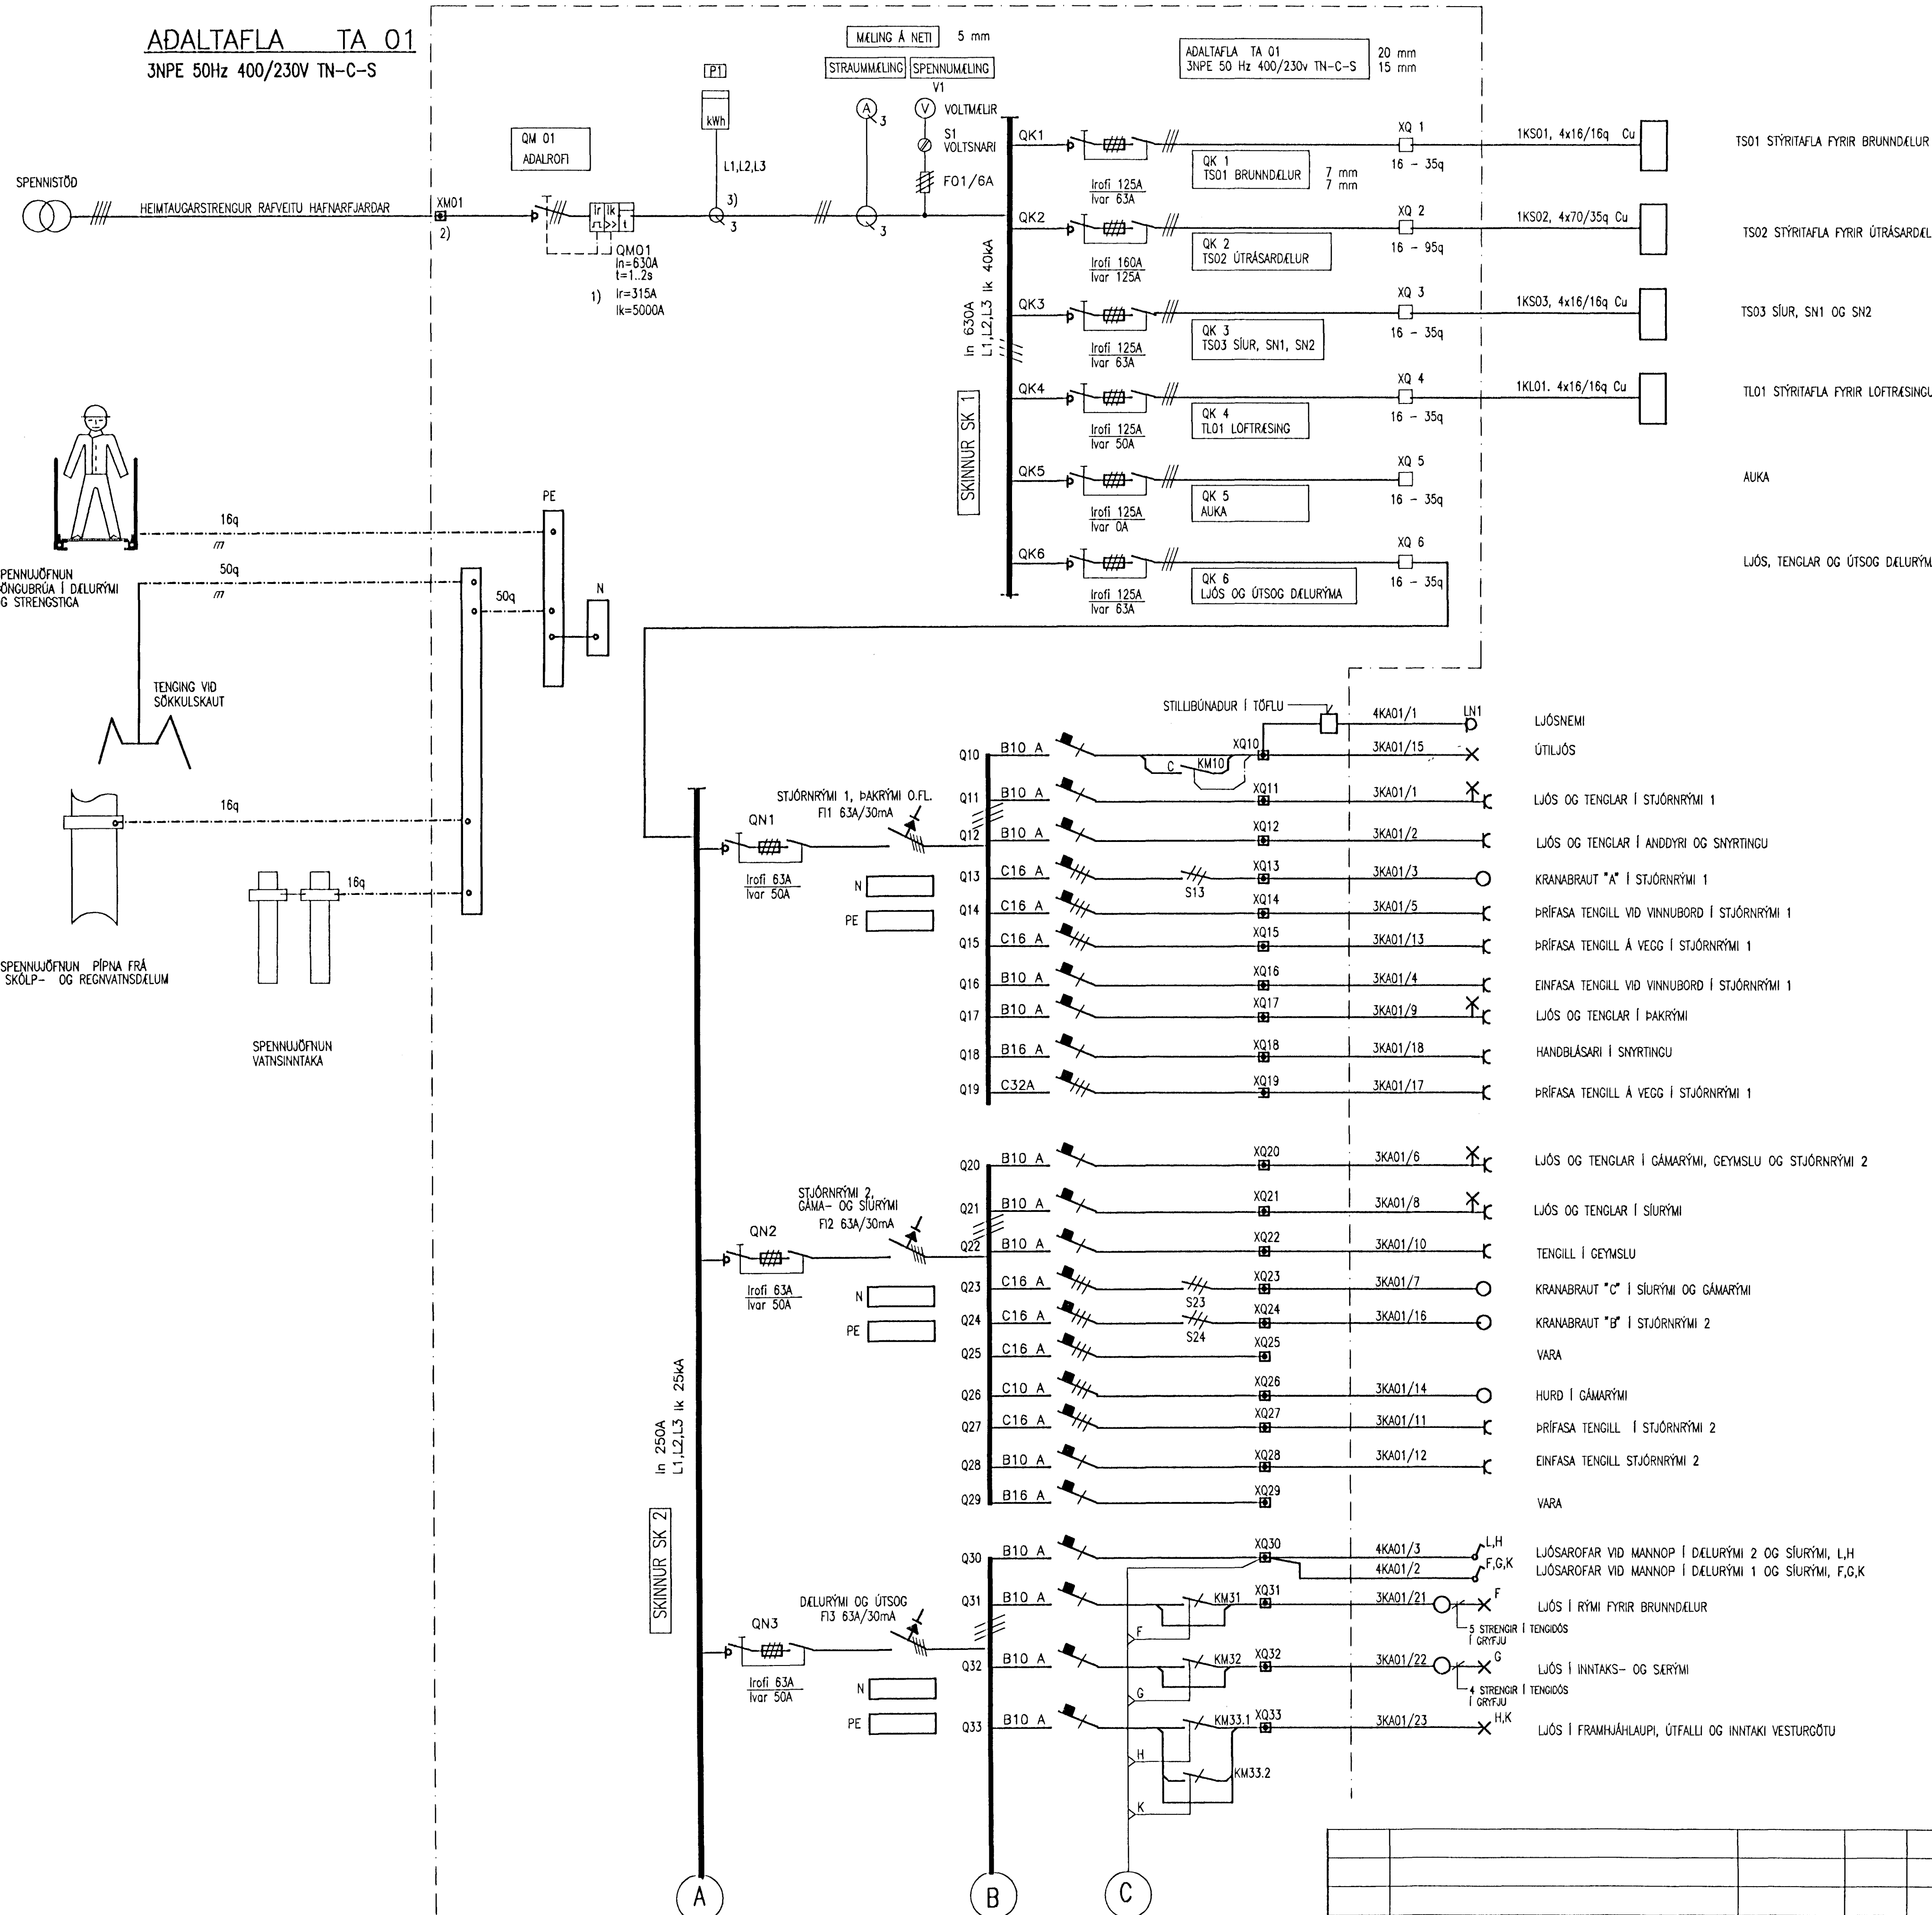

ADALTAFLA TA 01
3NPE 50Hz 400/230V TN-C-S

SKÝRINGAR

- XQn RADKLEMMUR FYRIR KRAFTRÁS
- QM01 AFLROFI, SJÁLFVIRKUR M. SEINKUN, SKAMMHLAUÐSVÖRN OG STILLANLEGU YFIRALAGI.
- 1) STILLISVIÐ ROFA AKVEDIST MED TILITI TIL STERÐAR HEIMTAUGAR (315-630A)
- 2) STERÐ Í SAMRÆMI VÍÐ HEIMTAUGARSTRENGI
- 3) FRÁGANGUR MELALASKA OG SPENNA Í SAMRÆMI VÍÐ FRÁGANGSKRÖFUR RAFMAGNSVEITU HAFNARFJARDAR
- FI LEKAÞRAUMSROFI
- Q SJÁLFRAR
- S... TÖFLUROFI
- KK SPÖLUROFI, EINFASA 230V
- KM SPÖLUROFI, ÞRÍFASASA 230V. ÞAR SEM ROFI ER TENGÐUR 1 FASA SKAL BINDA SAMAN SNERTUR
- SM01 ALAGSSKILUROFI, 63A
- XQ.. RADKLEMMULISTI FYRIR SJÁLFRAR Q
- QK.. ALAGSVARROFI, 00-D3, SBR, STRÖMBERG OESA/DIN
- QN.. ALAGSVARROFI, NEDZED, MINIZED, 63A
- A KENNILÍNA SJÁLFRARS
- B KENNILÍNA SJÁLFRARS

TENGLA SKAL MERKJIA MED NÚMÉRI VÍÐKOMANDI GREINAR

VST hf VERKFRÆÐISTOFA
SIG. THORODDSEN HF
ÁRMÚLA 4, 108 RVK
VERKHEITI DELUSTÖÐ VÍÐ ÓSEYRARBRAUT
VERKNÚMÉR 94.222

<NAFN FYRIRTÆKIS>
<LÖGG. RAFVERKTAKI>
<HEIMILISFANG>
IST EN 60 439-1 GERD PTS
STRAUMUR 400A SPENNA 3PEN~50Hz 400/230V
VÖRN <XX>
VERK <VERKHEITI>
<SKRÁNINGARNÚMÉR HJÁ RAFVERKTAKA>
TAFLA TA 1 DAGS. <MANJAR>

DELUSTÖÐ VÍÐ ÓSEYRARBRAUT
RAFLAGNIR
EINLÍNUNYND ADALTAFLA TA01, BLAÐ 1/2