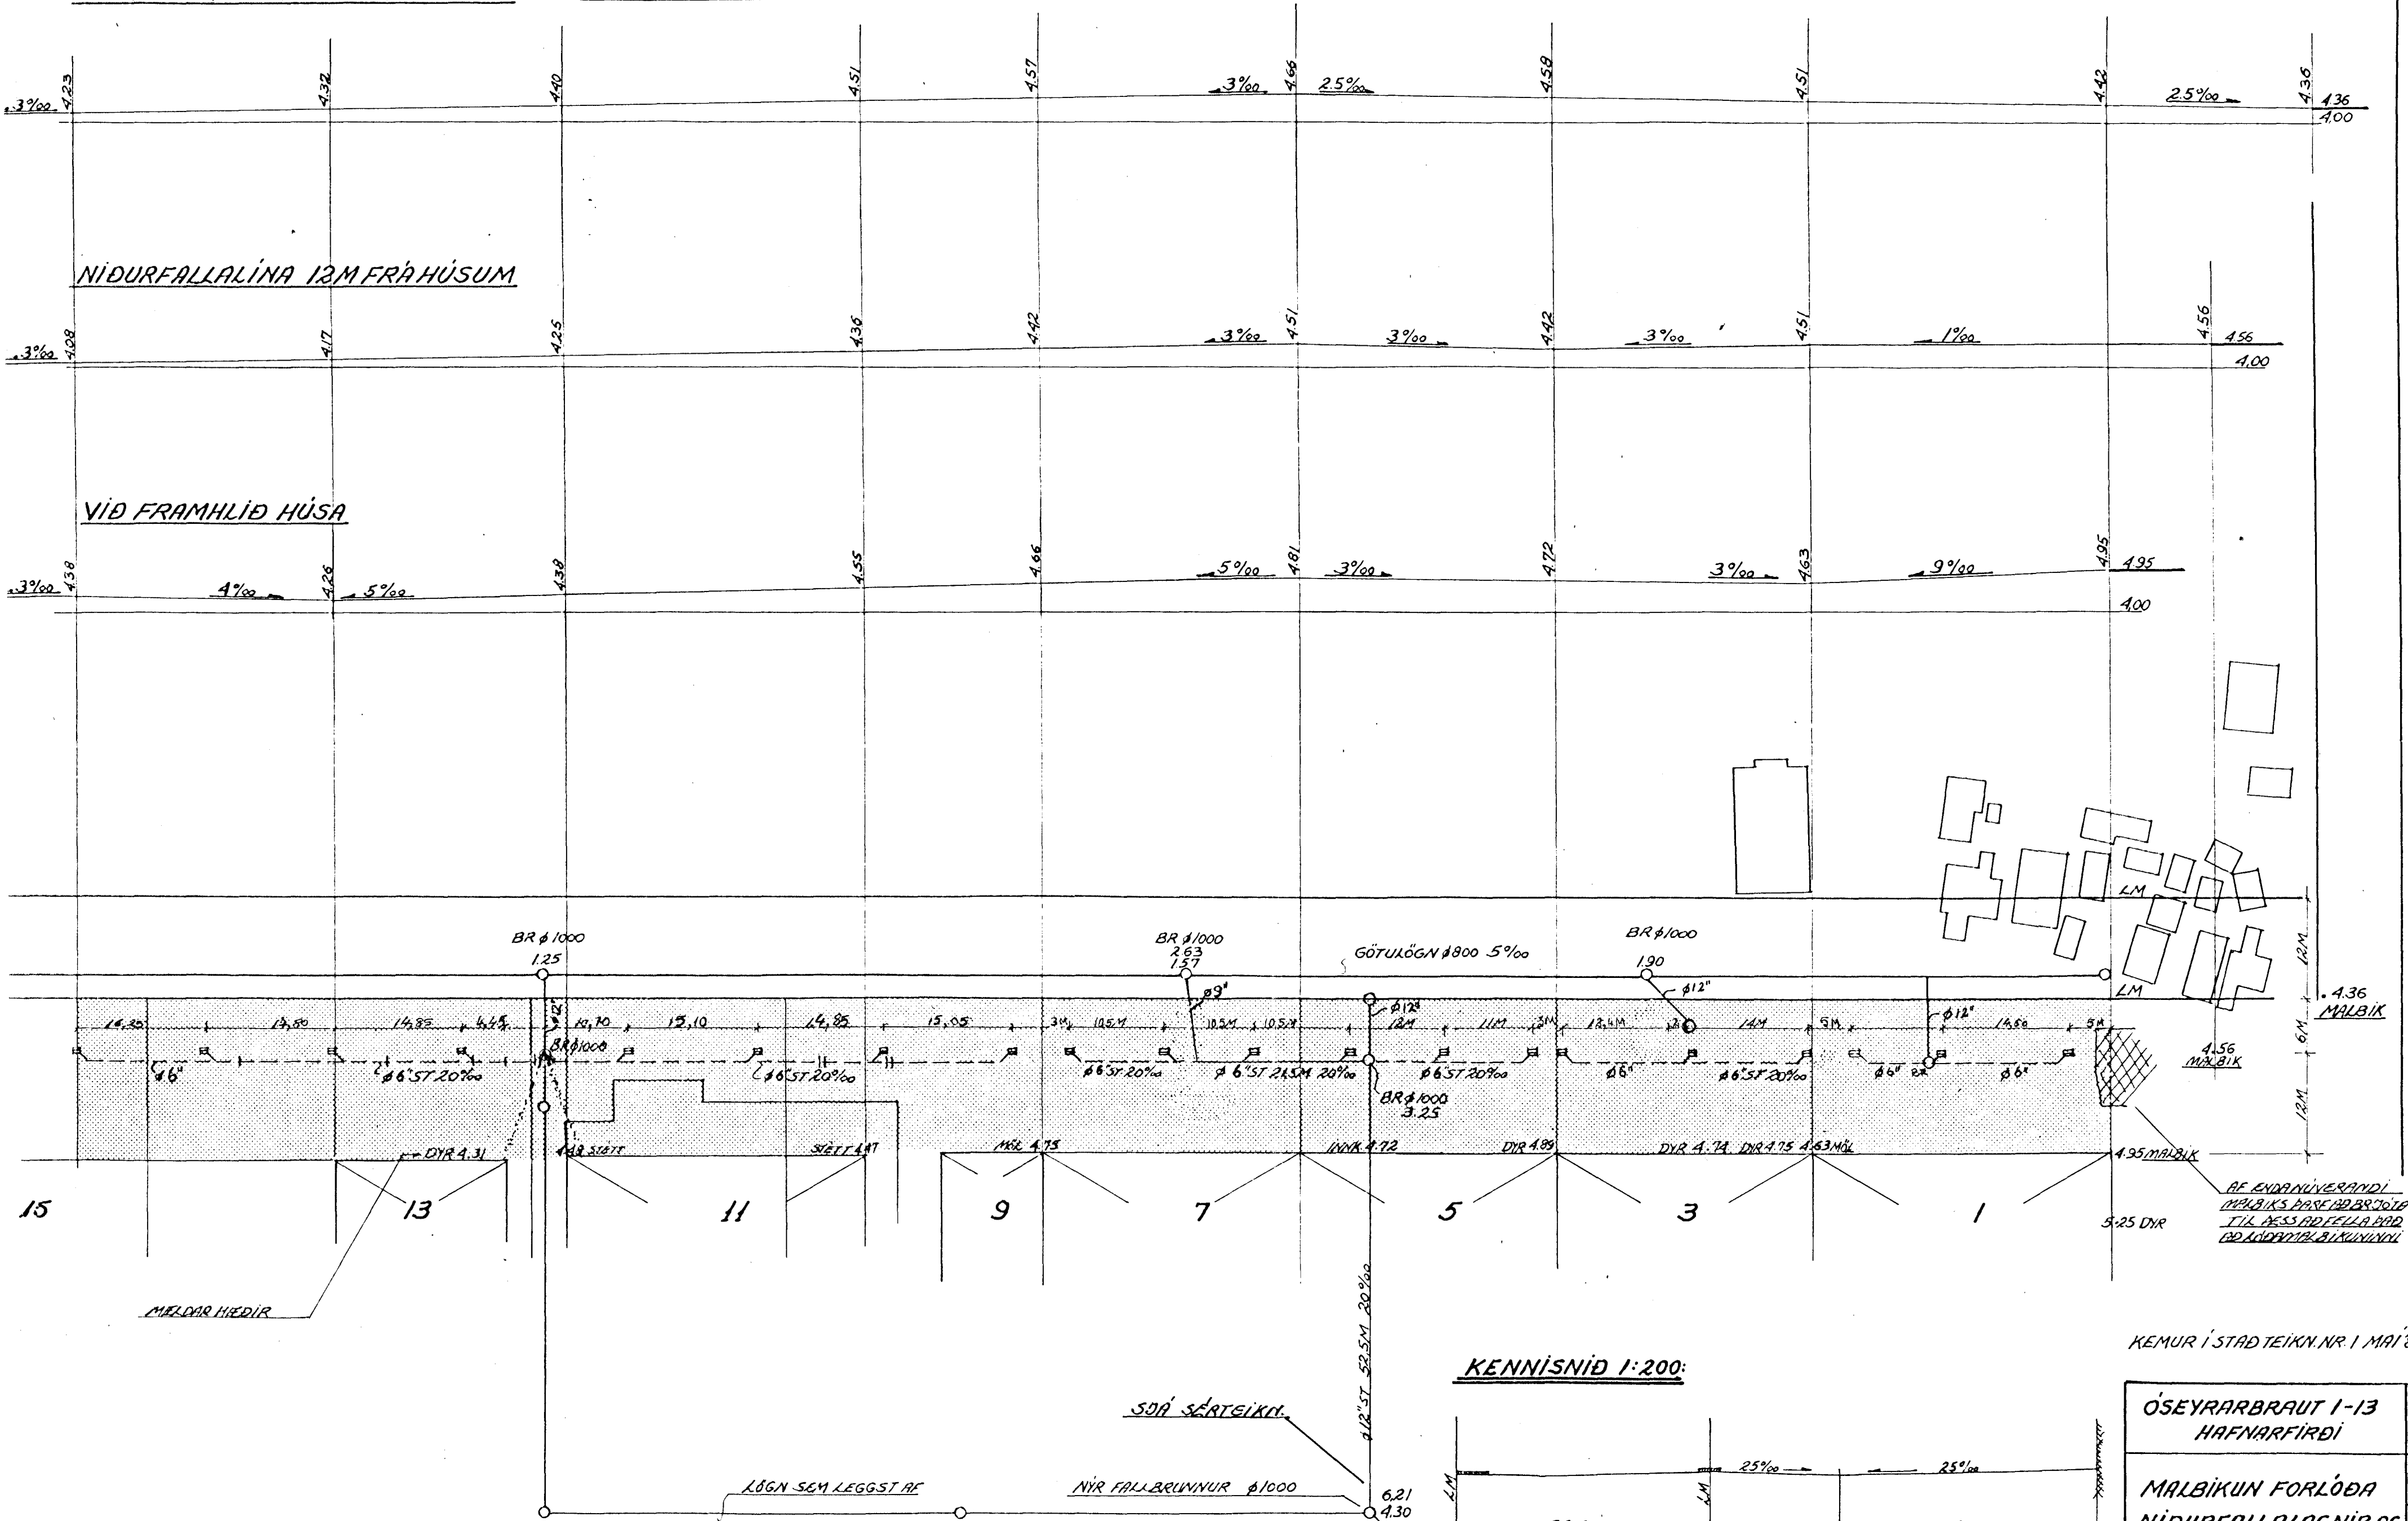

LANGSNID I LÖDIR:

LÖÐAMARKALINA 18M FRÁ HÚSUM

HÆÐATÖKUR ERU YFIRBOÐ MALBIKS

NÍÐURFALLALINA 12M FRÁ HÚSUM

VIÐ FRAMHLIÐ HÚSA

KENNISNIÐ 1:200:

KEMUR Í STAD TEIKN NR 1 MAÍ '83 J.P.P.

ÓSEYRARBRAUT 1-13 HAFNARFIRÐI	HAFNARFIRÐI OKT. 1983
MALBIKUN FORLÖÐA NÍÐURFALLALAGNIR OG LANGSNID I LÖDIR	TEIKN NR. 1 REIKN. V.P.P. TEIKN. V.P.P.
VERKFRÆÐISTOFA HALDÓRS HANNESSONAR REYKJAVÍKURVEGI 60 HAFNARFIRÐI S. 54355	

NYJAR LEIÐSLUR FERÐAR IMH SKV. MÆLINGU
EFTIR AÐ LAGNAVITINU LAUK. ÞVERLAGNIR SÓÐ SÆRTEIKN. Júlí '85 V.P.P.