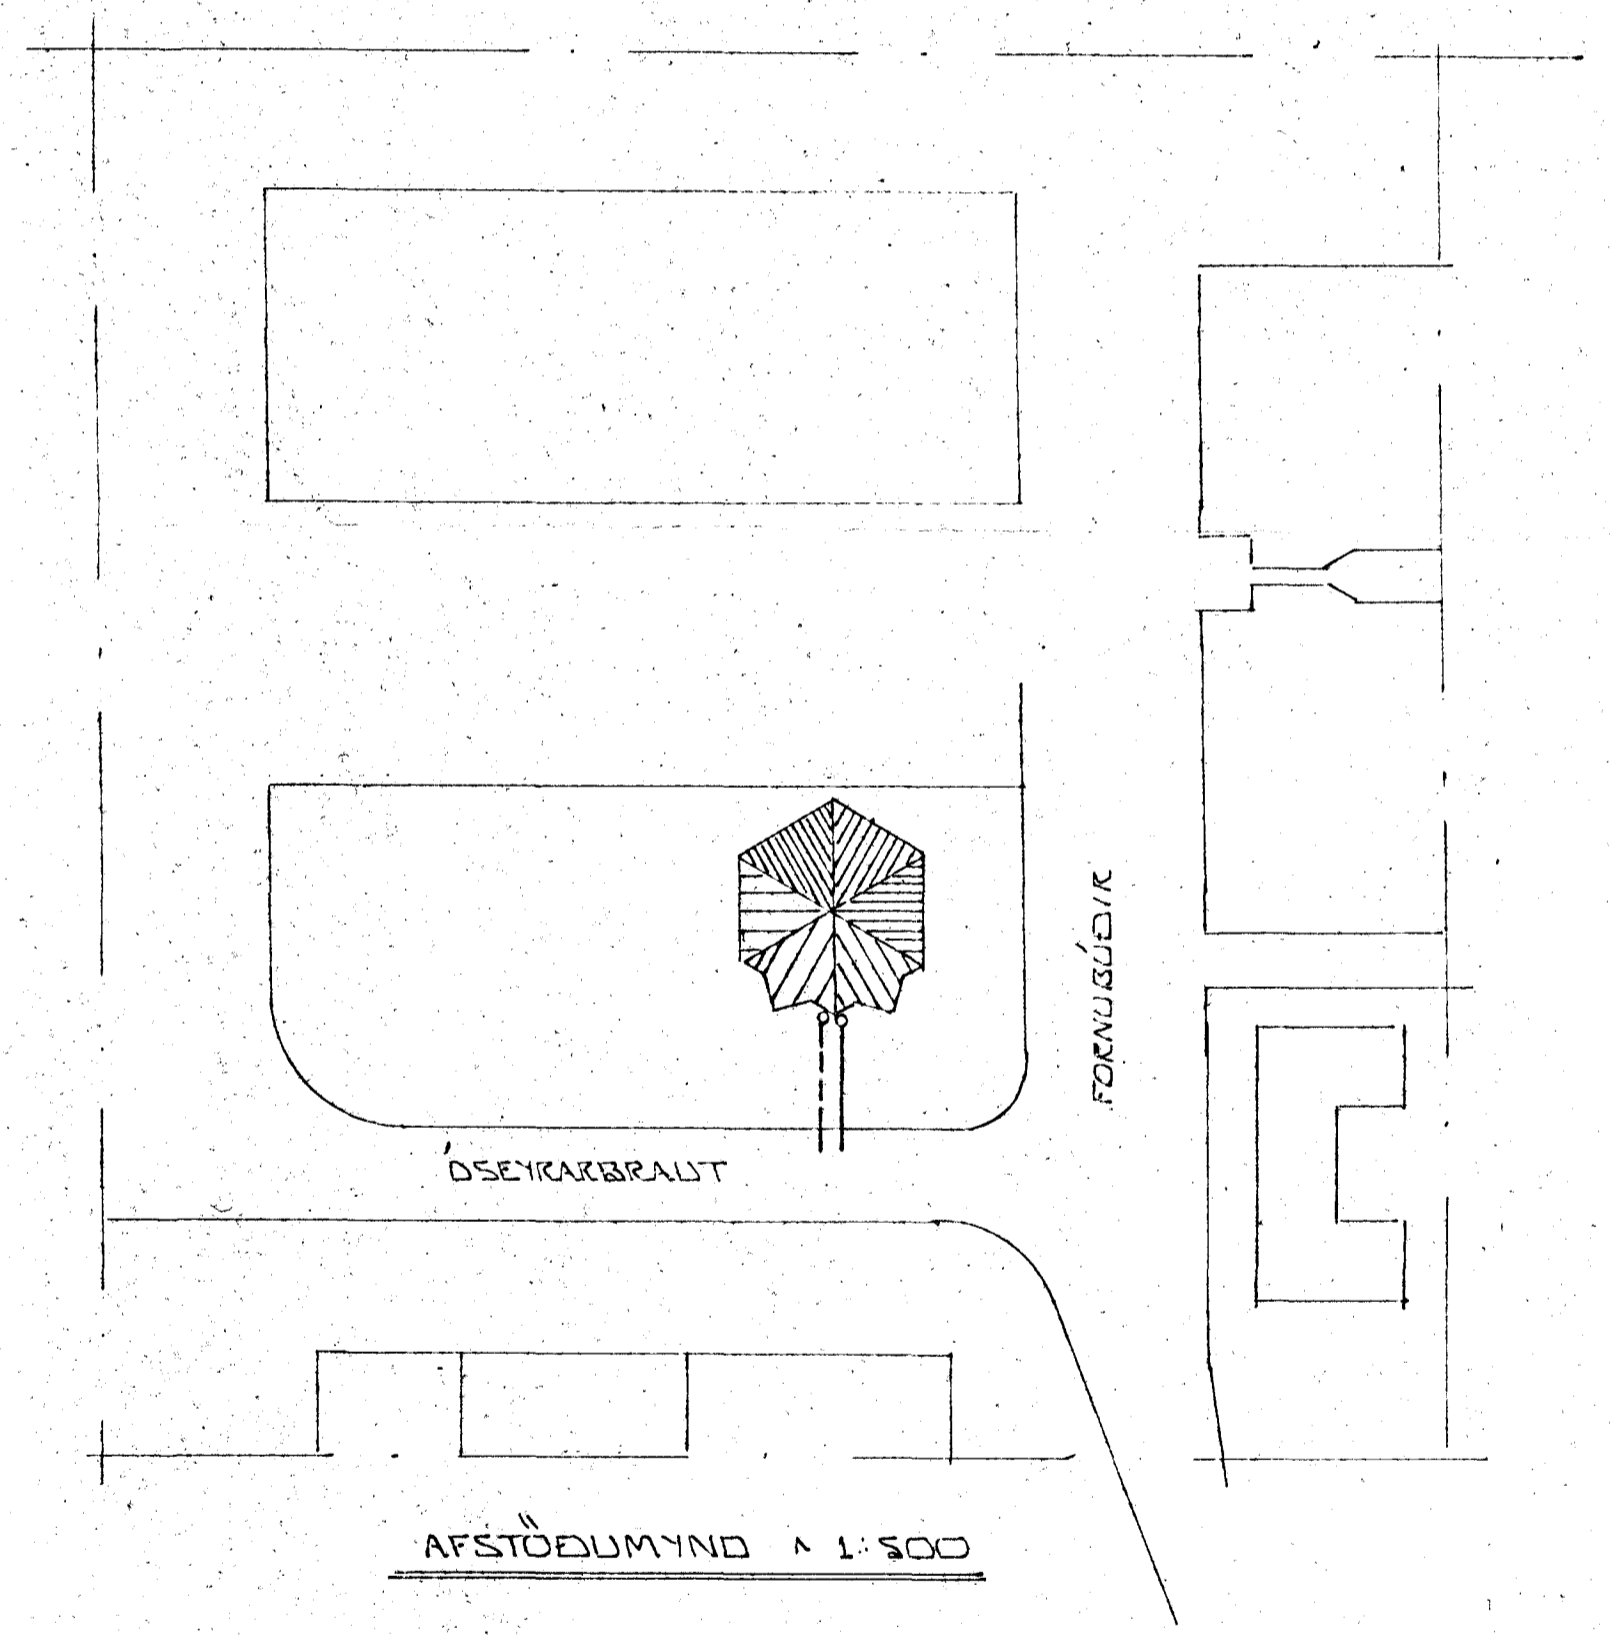

GRUNNMÝND 1:50

AFSTÖÐUMÝND 1:500

DR. NR.	DAGS	EDLI	BREYTINGAR	SIEN.
KÆNAN V FORNUSÓDKUR HAFNARFJÓRÐARDEIÐ				DAGS JÚNÍ 88
GRUNNMÝND GRUNNLAGNA				TEKNAÐ
MELUKV. ALI 50 A 1:500				VEKKA NR. 8808
SIGURDUR ÞORLEIFSSON TEKNIFRÆÐINGUR F.M.E.F.				BLAÐ NR. 2-02
STRANDGÖTU 11 HAFNARFJÓRÐARDEIÐ SÍMI 54151				