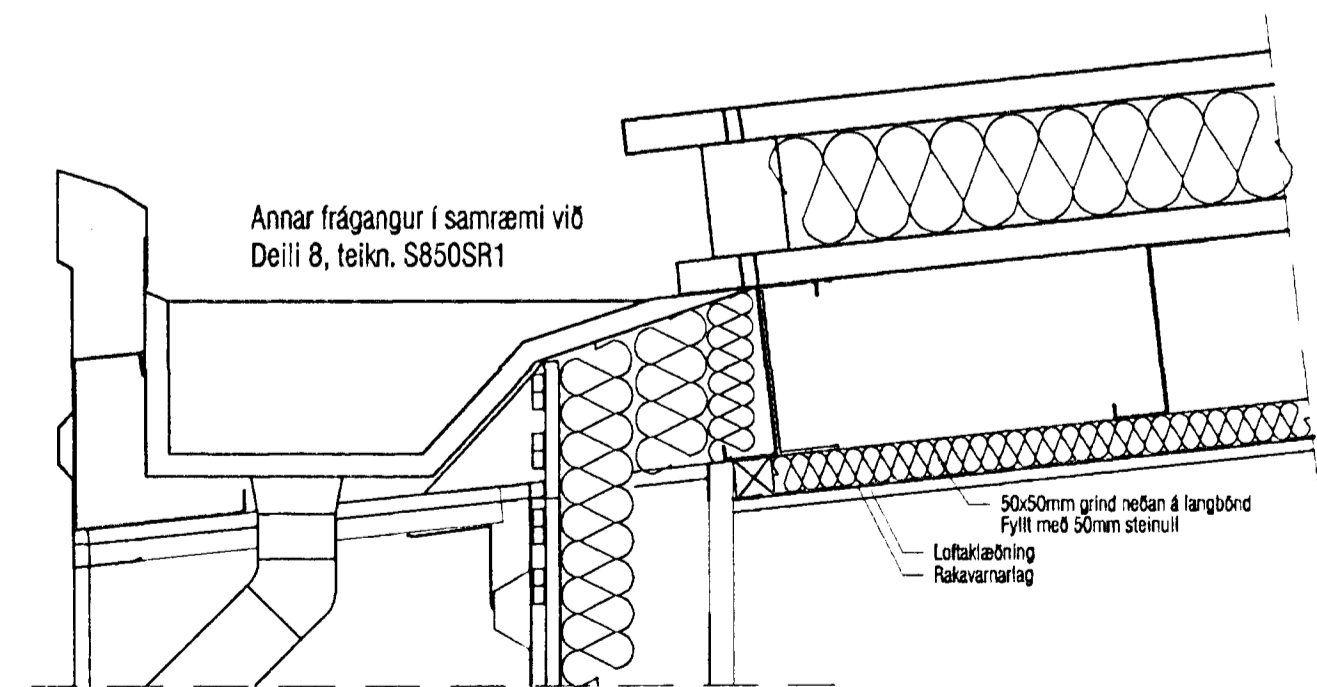

Mkv. 1:10
D5
S01