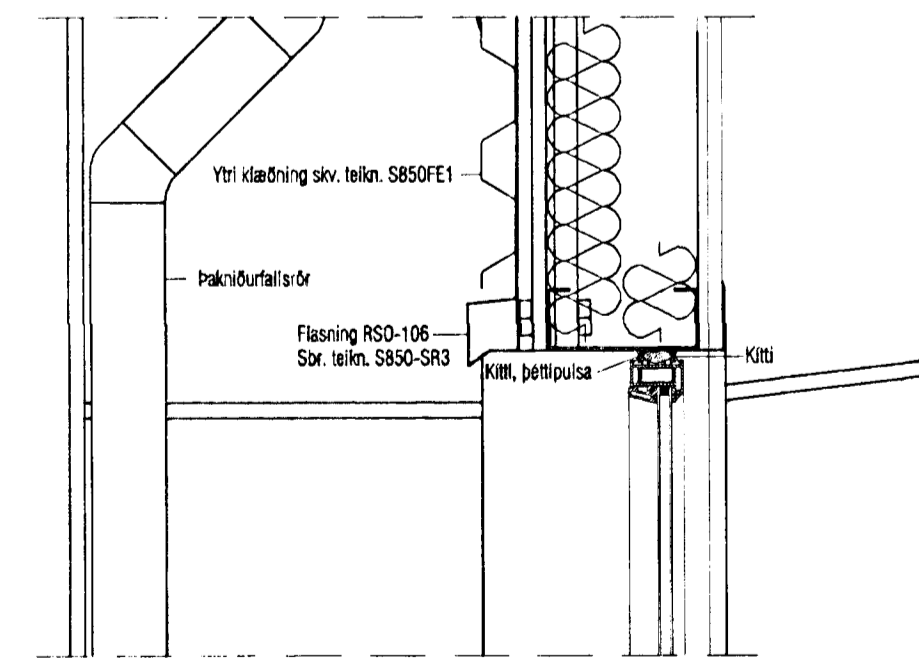

Mkv. 1:10
D3
S01

Mkv. 1:10
D4
S01

Staðfesting
2010
Sveinbjörn Þorsteinsson

VEKTOR - hönnun og ráðgjöf - Nýbýlavegi 8, 200 Kópavogi.		Ríkharður Óðdsson Byggingafræðingur Sími: 554-8951-8158 Sími: 554-8952 Sími: 554-8998	
Tölu nr. _____ Samþykkt _____ Dags. _____		Tölu nr. _____ Dags. _____	
Hávað RO Ágúst 1999		ÓSEYRARBRAUT 40 SKRIFSTOFUBYGGING SNIÐ OG DEILI Hávað KR Vark nr. _____ Málkvarði _____ Tölu nr. 1:50/1:10