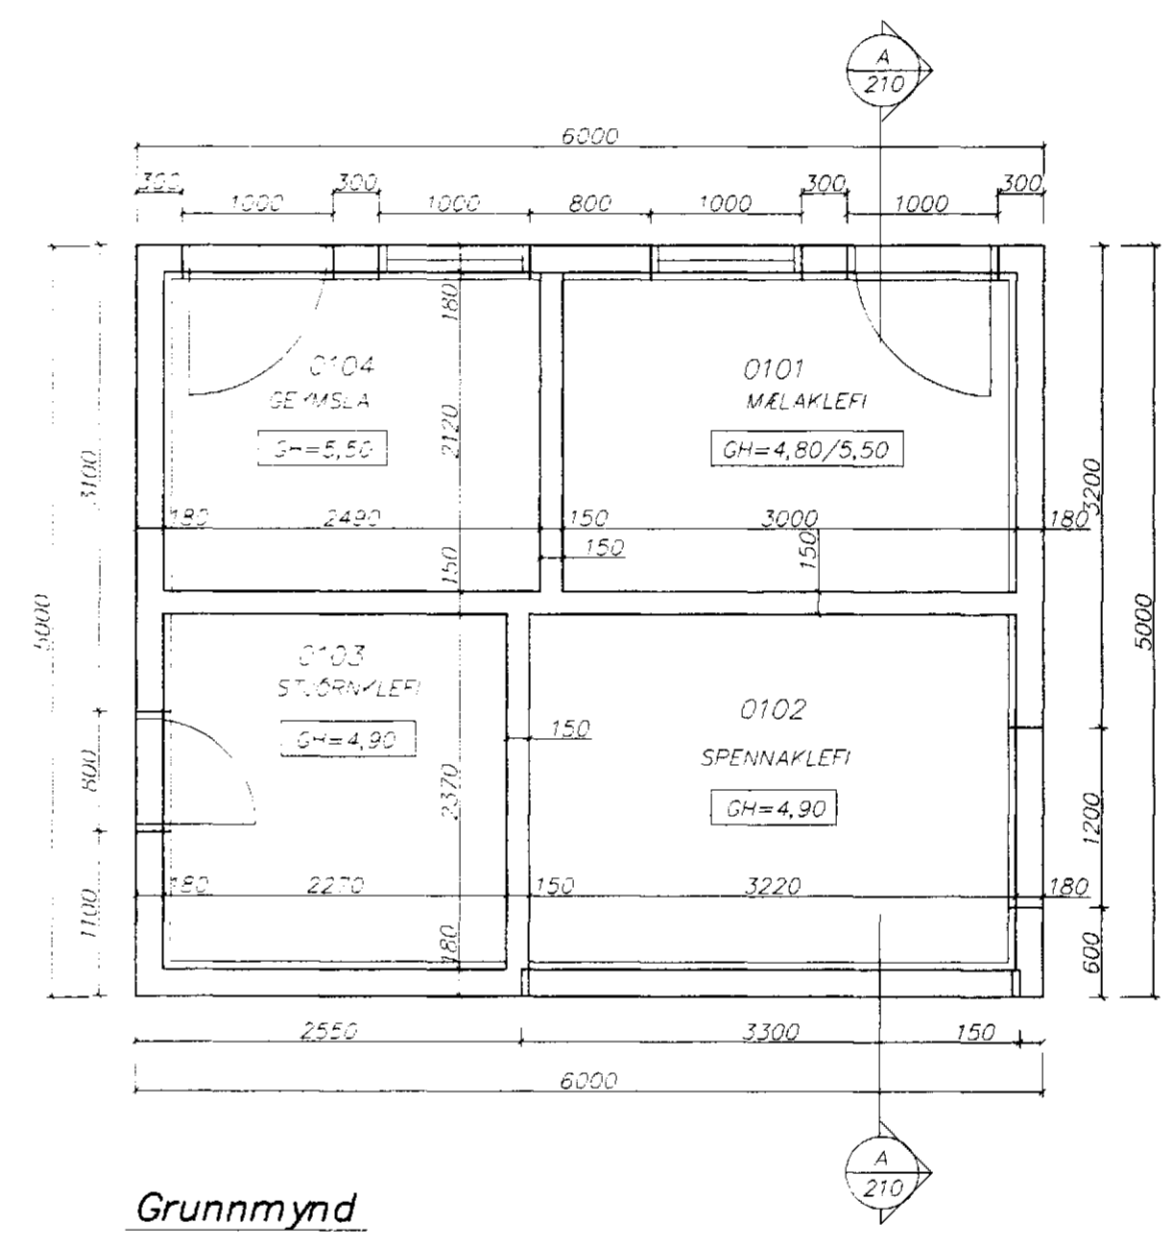

Grunnmynd
Mælikvarði 1:50

Byggingarlýsing:

Húsið á að nota sem dreifimiðstöð fyrir rafmagn á bryggjувæðinu. Inni í því eru rafmagnstáflur og mælur fyrir sölu á rafmagni til skipa og frystigæma. Í syðri hluta hússins eru spennar Rafveitu Hafnarfjarðar. Að auki er geymsla fyrir bánað hafnarinnar. Ofan á hús kemur 16 metra hátt ljósamastur. Húsið er steinsteypt, botnplata steypt, síðan tréggöf í jarðvegshæð. Húsið er einangrað að innan með 50mm steinull og múrþúðað. Öll mál eru millimetrar [mm]. Hæðarkrötur eru í hæðarkerfi (Hafnarfjarðarhafnar), sem er 1,82m undir hæðarkerfi Hafnarfjarðar.