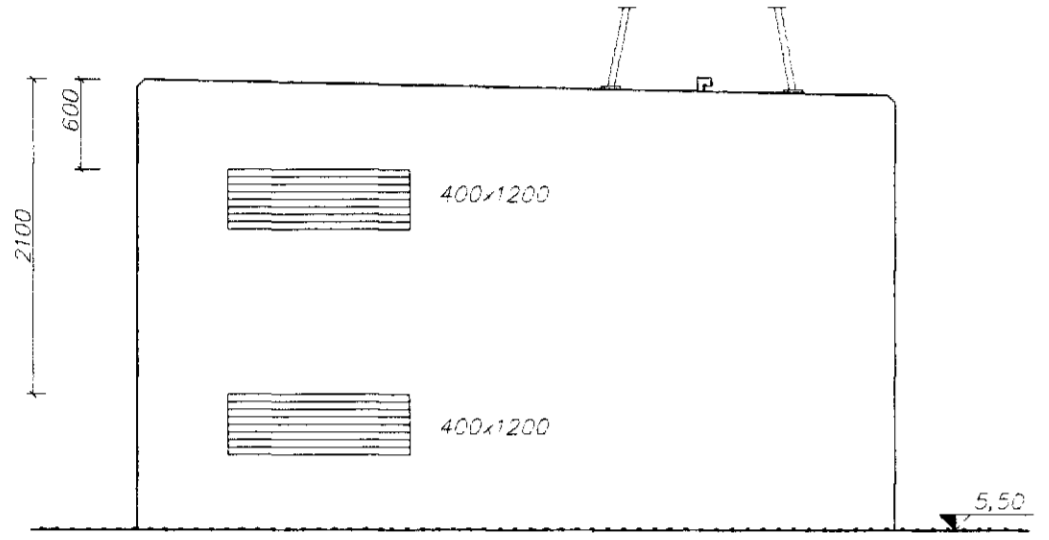

Austurhlíð
Mælikvarði 1:50