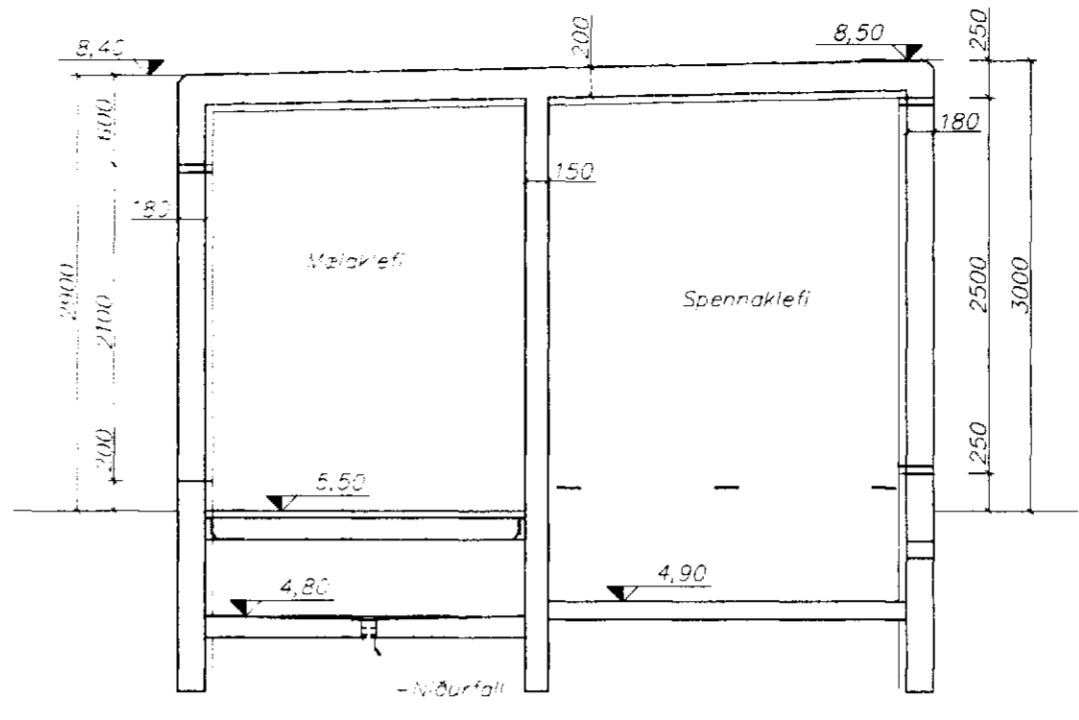

A Sníð
Mælikvarði 1:50