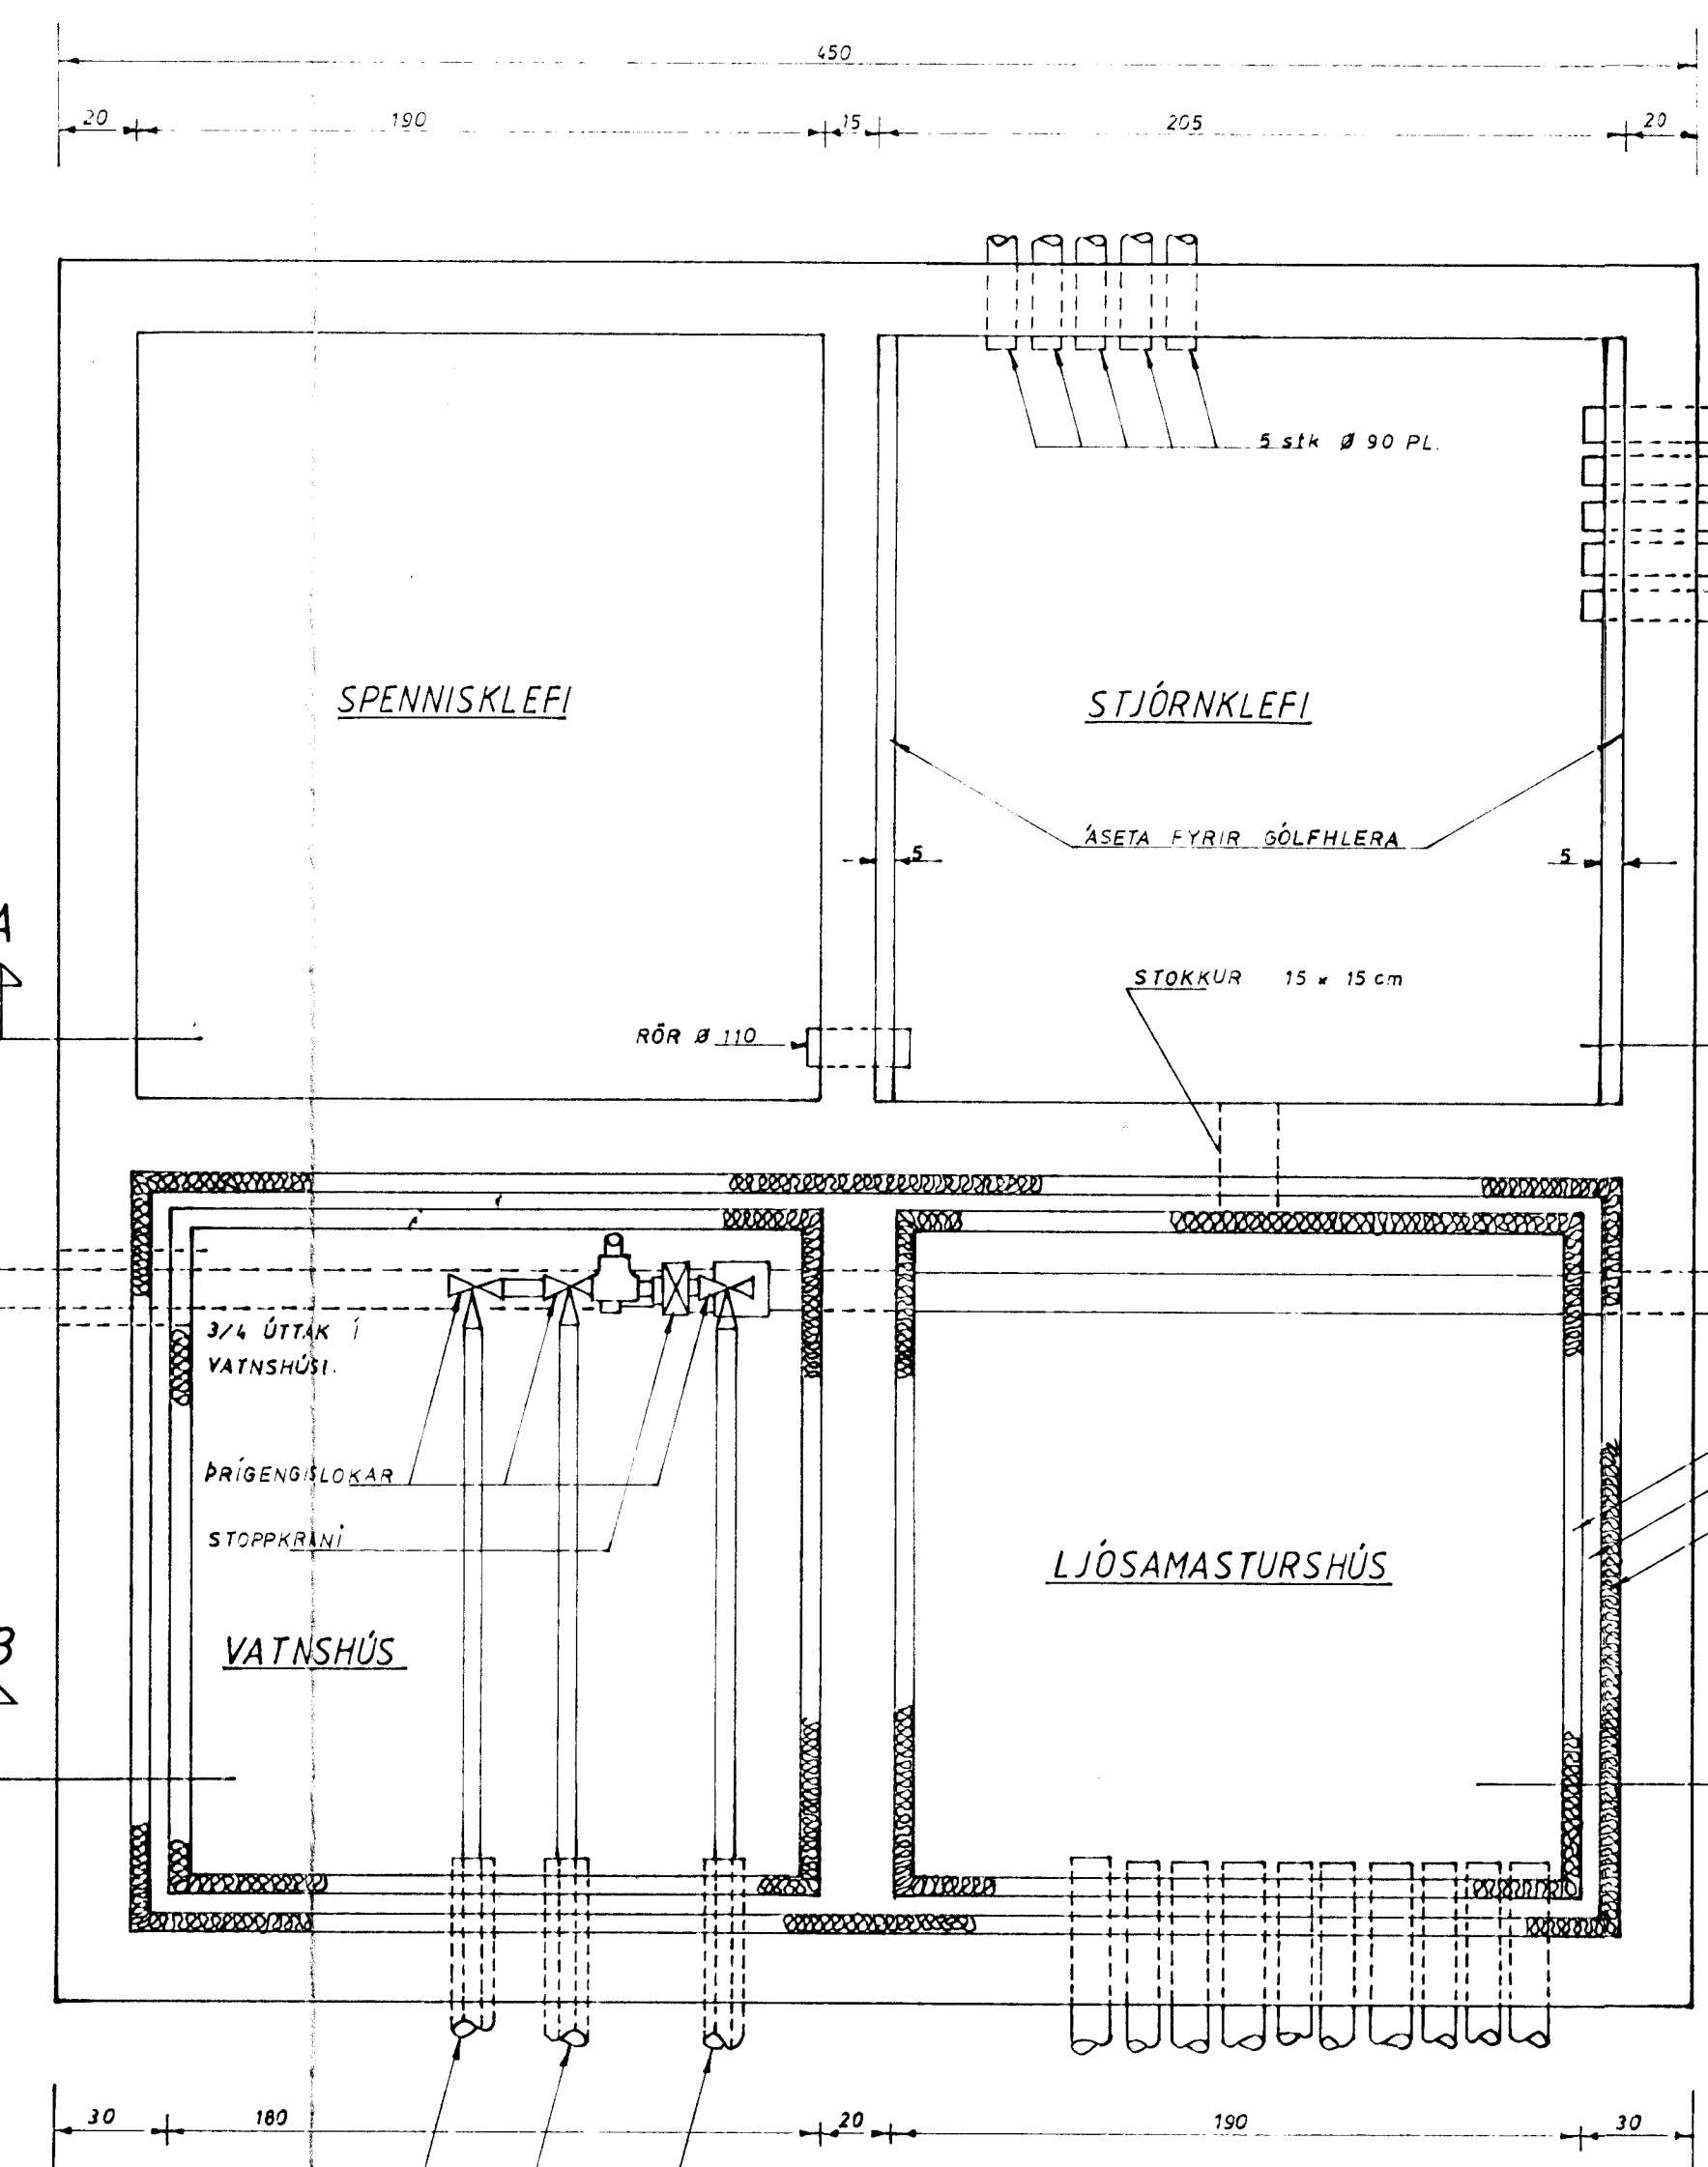

GRUNNMYND

GRUNNMYND SÖKKULL 1: 20

SKÝRINGAR:
 Á ÞRIGENGISLOKA KOMI SPINDLAR SEM NÁI 80 CM. UPP ÚR GÖLFI.
 ATH: AÐ SPINDLAR SEU NÁLÆGT VEGG EN EKKI ÚT Á GÖLFI.
 Á EINANGRUN Í KJALLARA Í LM- OG VATNSHÚSI SKAL KOMA NET OG PÚSSA YFIR.
 MÁLA SKAL GÖLF OG VEGGI Í KJALLARA, 2 UMFERÐIR MED LJÓSU VATNSHELDU GÖLFPLAKKI.