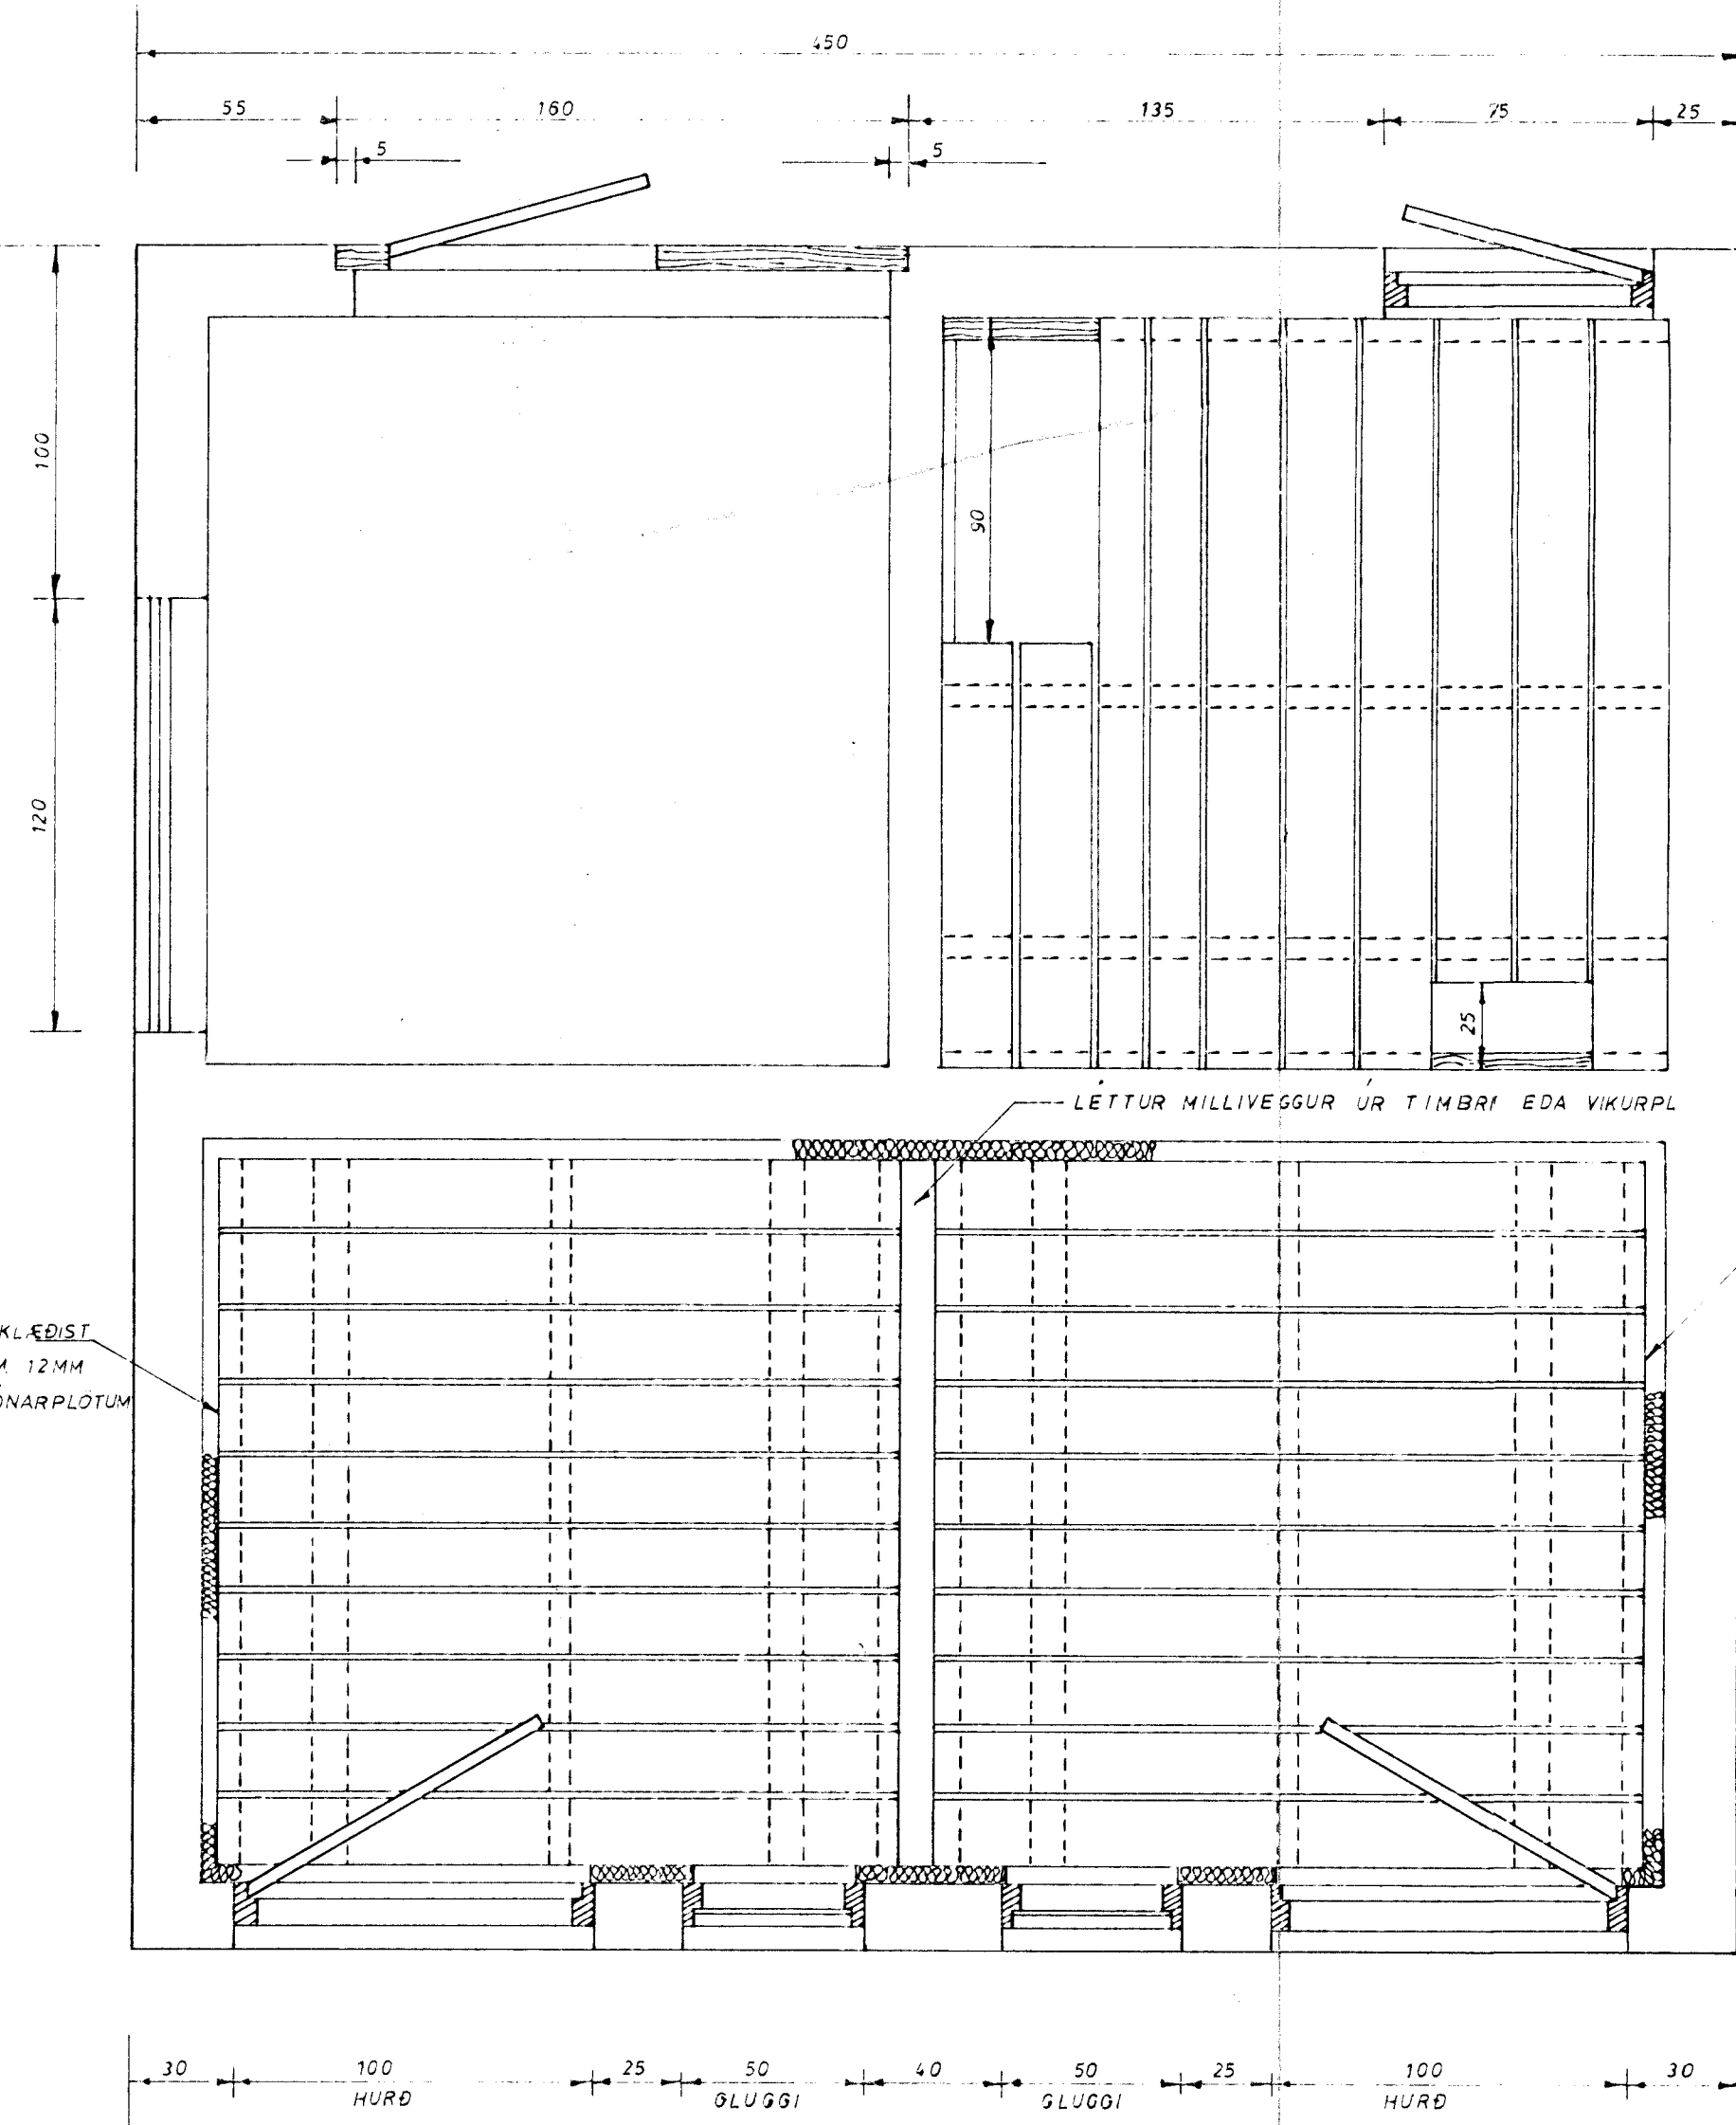

GRUNNMYND

GRUNNMYND SÖKKULL 1: 20

SKÝRINGAR:
 Á ÞRIGENGISLOKA KOMI SPINDLAR SEM NÁI 80 CM. UPP ÚR GÖLFI.
 ATH: AÐ SPINDLAR SEU NÁLÆGT VEGG EN EKKI ÚT Á GÖLFI.
 Á EINANGRUN Í KJALLARA Í LM- OG VATNSHÚSI SKAL KOMA NET OG PÚSSA YFIR.
 MÁLA SKAL GÖLF OG VEGGI Í KJALLARA, 2 UMFERÐIR MED LJÓSU VATNSHELDU GÖLFPLAKKI.