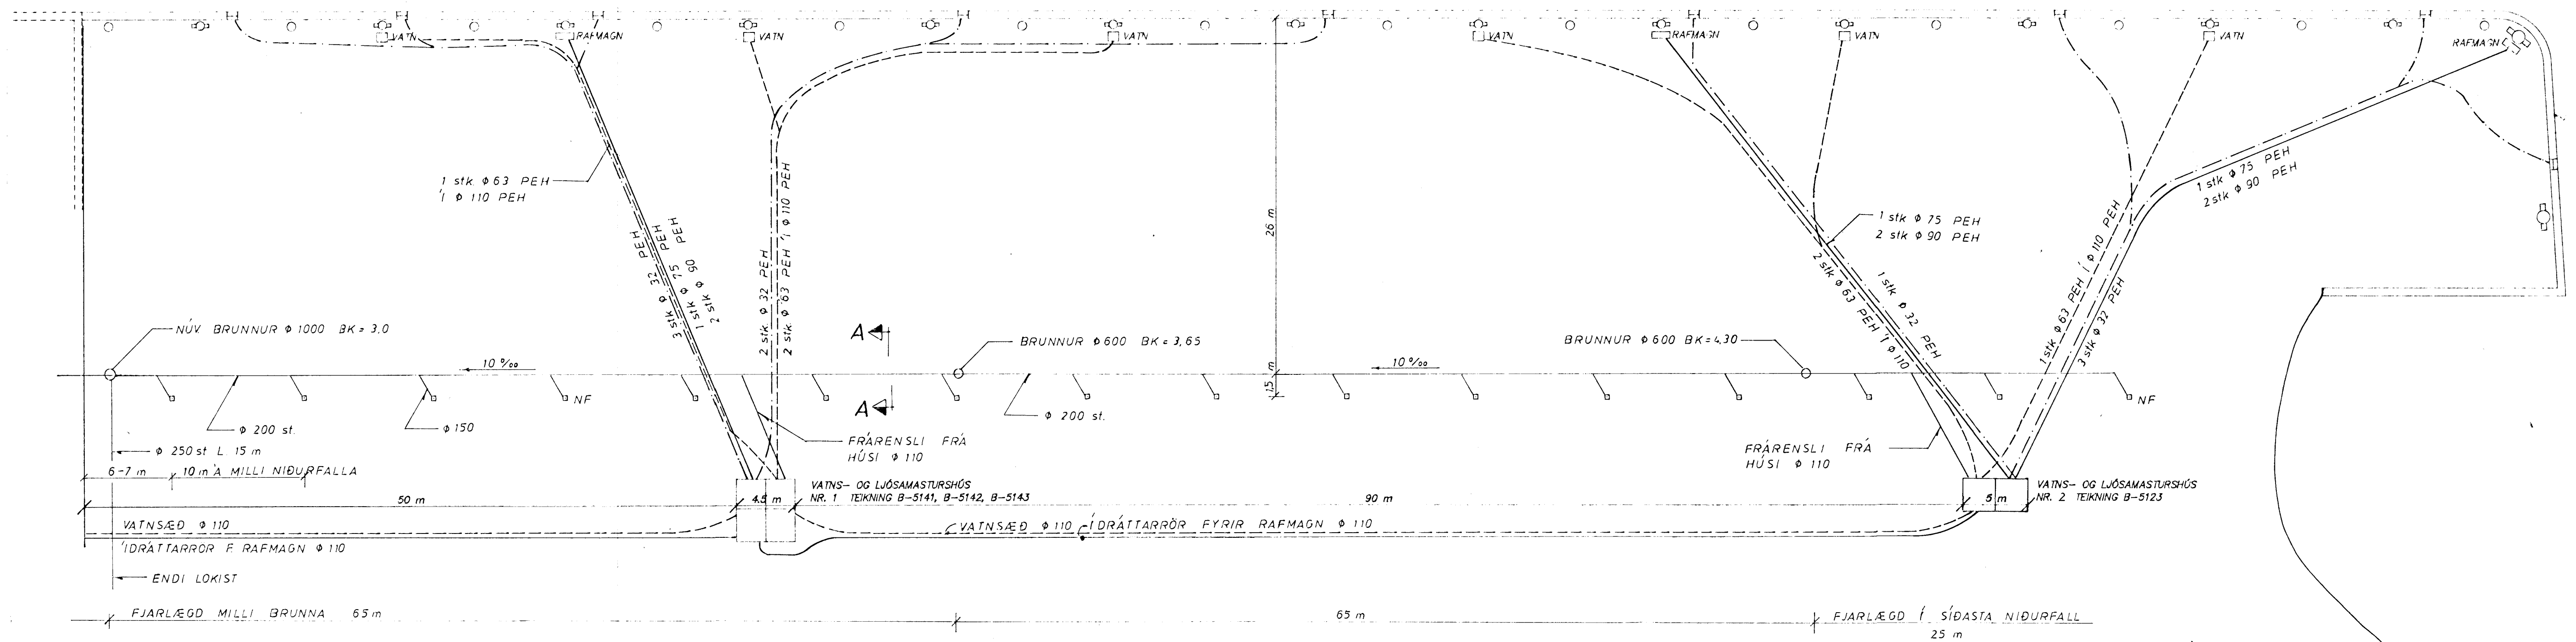

GRUNNMYND LAGNIR 1:250

SNIÐ A-A Í FRÁREN SLISLAGNIR 1:50

Staður HAFNARFJÖRÐUR

BEKJA OG LAGNIR

SUBURBAKKI IV-ÁFANGI

Útga. Febr. 1993	Höfundur S.L.	Teiknað S.G./RS	Nr. B-5121
Samþ. <i>[Signature]</i>	Mkv. 1:250, 1:50		