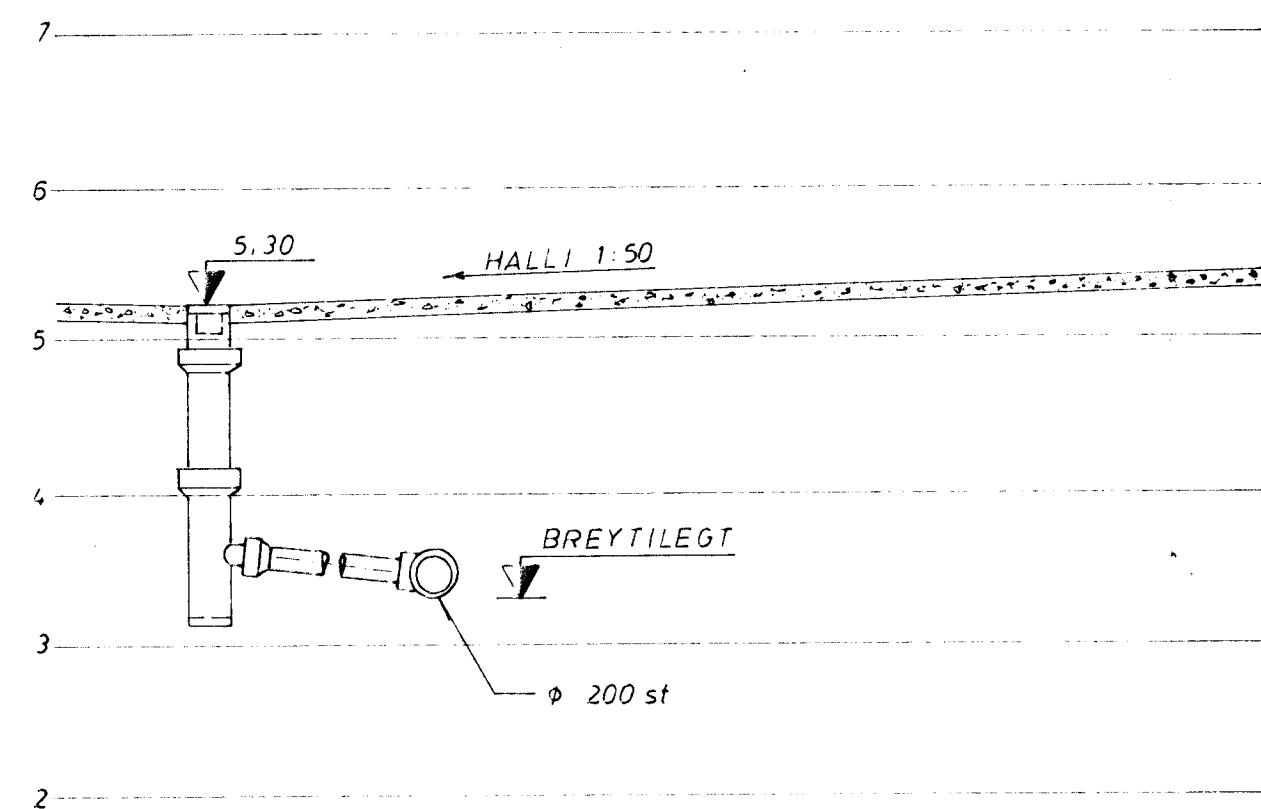

GRUNNMYND LAGNIR 1:250

SNIÐ A-A Í FRÁREN SLISLAGNIR 1:50

Staður HAFNARFJÖRÐUR

BEKJA OG LAGNIR

SUBURBAKKI IV-ÁFANGI

Útga. Febr. 1993	Höfundur S.L.	Teiknað S.G./RS	Nr. B-5121
Samþ. <i>[Signature]</i>	Mkv. 1:250, 1:50		