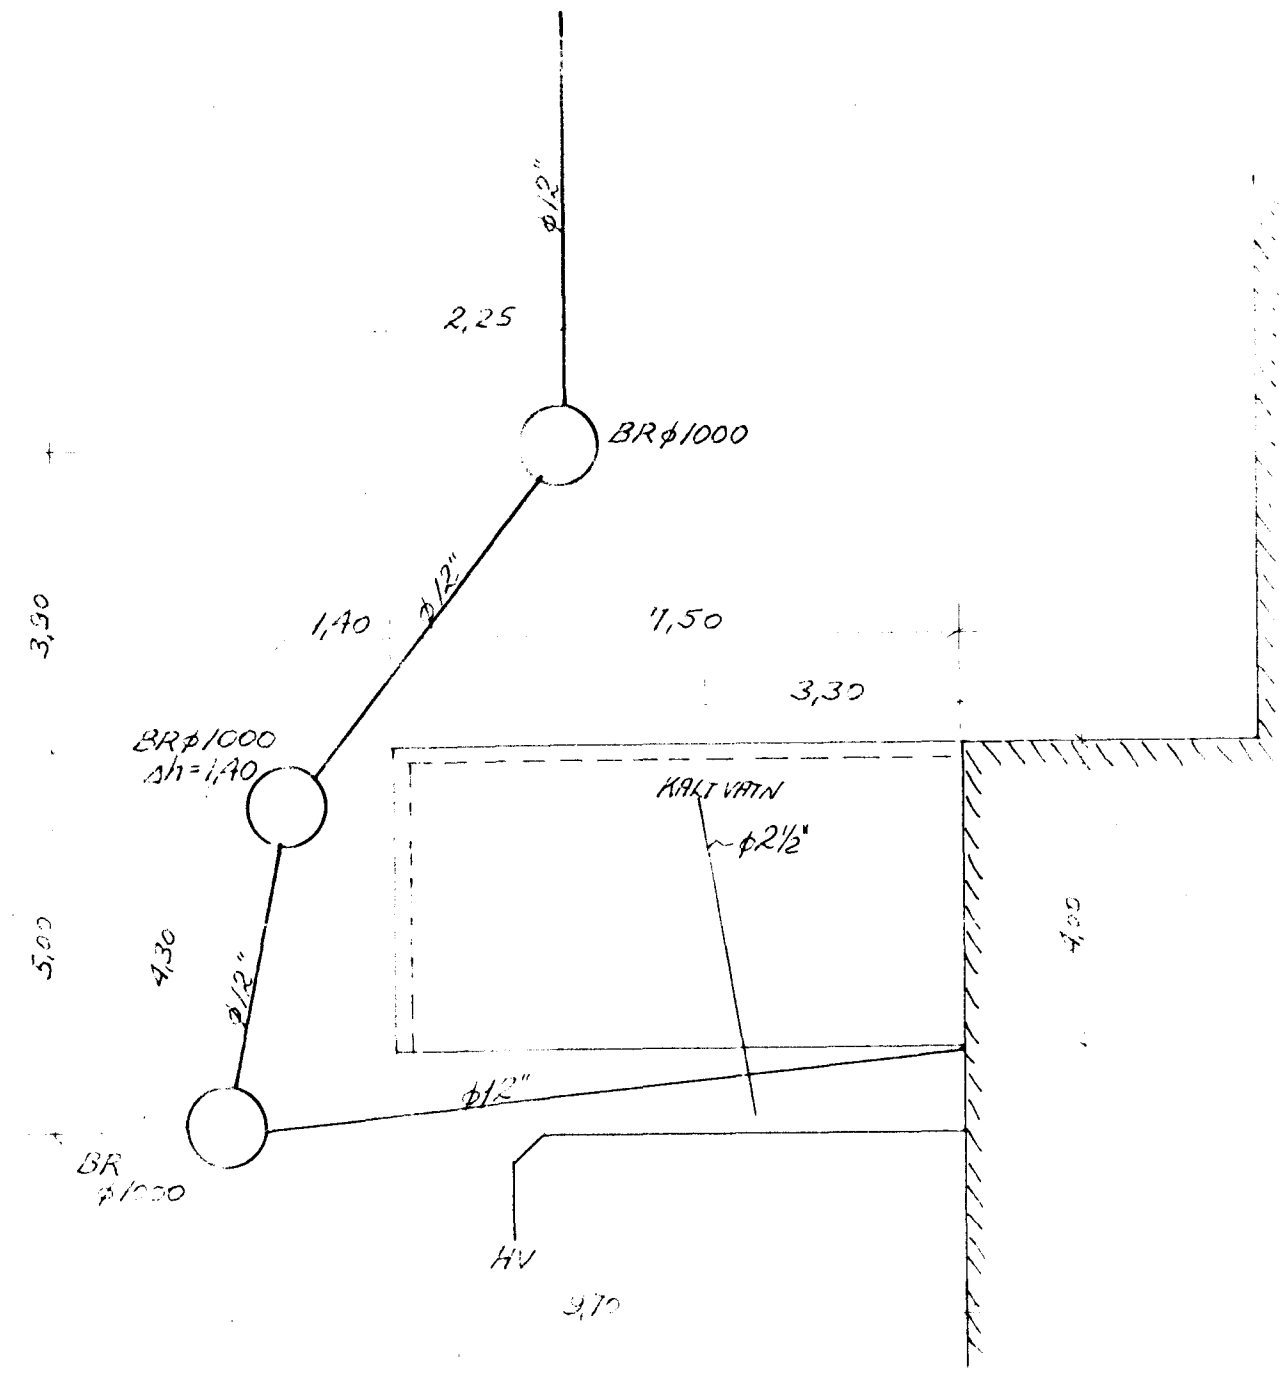

ALLIR BRUNNAR Ø1000
LÖGN Ø300 ST

UPPMELDAR RÍSGYR 1:100

ÖSEYRARBRAUT 5-7 HAFNARFIRDI	VERK	BL.NR
STÆSETNING NÝRRAR HOLRÆSALAGNAR	HAFNARFJÚLÍ '85	
	MKV. 1:500	REIKN. TEIKN.
VERKFRÆÐISTOFA HALDÓRS HANNESSONAR SÚÐURGÖTU 14 HAFNARFIRDI SÍMI 54355		