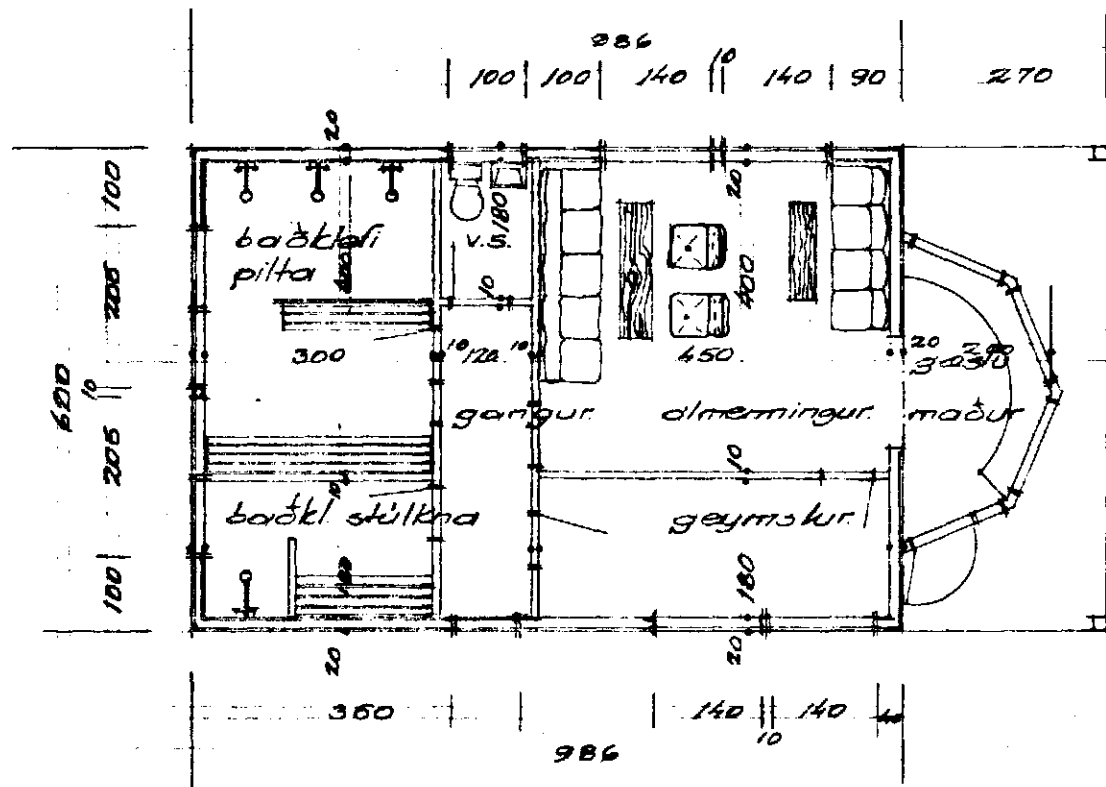

AUSTUR

VESTUR

stærð innan útveggja 60,27m²

GRUNNMYND.

SUDUR

NORDUR

67,0m² 214,1m²

REIKNAD ER HED AD HUSID VERDI STAÐSETT TIL DRAGARBRADA
NORÐAN VÍÐ "BIFRÁSTARGIÐRINGUNA"