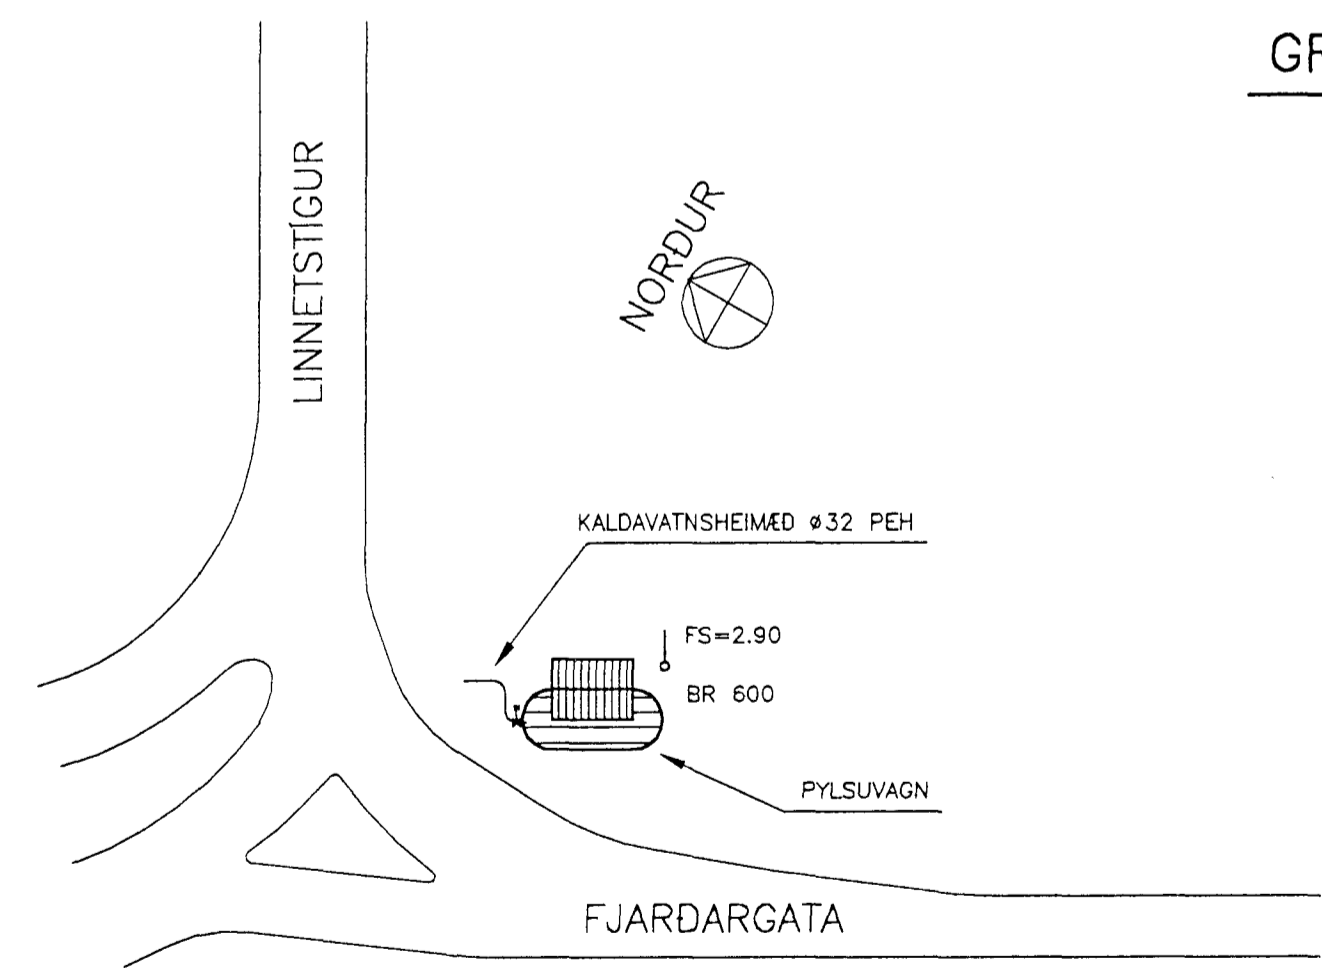

GRUNNMYND 1:50

AFSTÖÐUMYND 1:500

Byggingatulltrúi Hafnarfjarðar
Afgreitt þann
17 JULI 1996
Sigurbjartur Halldórsson

ASKILIÐ, ELÐRI
TEIKNING ÓGILD

VERKHEITI PYLSUVAGN VÍÐ FJARDARGÖTU HAFNARFIRÐI	KVARDI 1:50 1:500	TEIKNINR. BLAD NR. L-1
GRUNNLAGNIR	VERKFRÆDISTOFA KÓPAVOGS Hamraborg 7 200 Kópavogi Sími: 564 44 22 Fax: 564 44 33	
HANNAÐ: KMP SAMÞYKKT: <i>Kristinn Halldórsson</i>	TEIKNAD: KMP KT.: 130257-2409	YFIRFARID: KMP DAGS.: OKT 1995