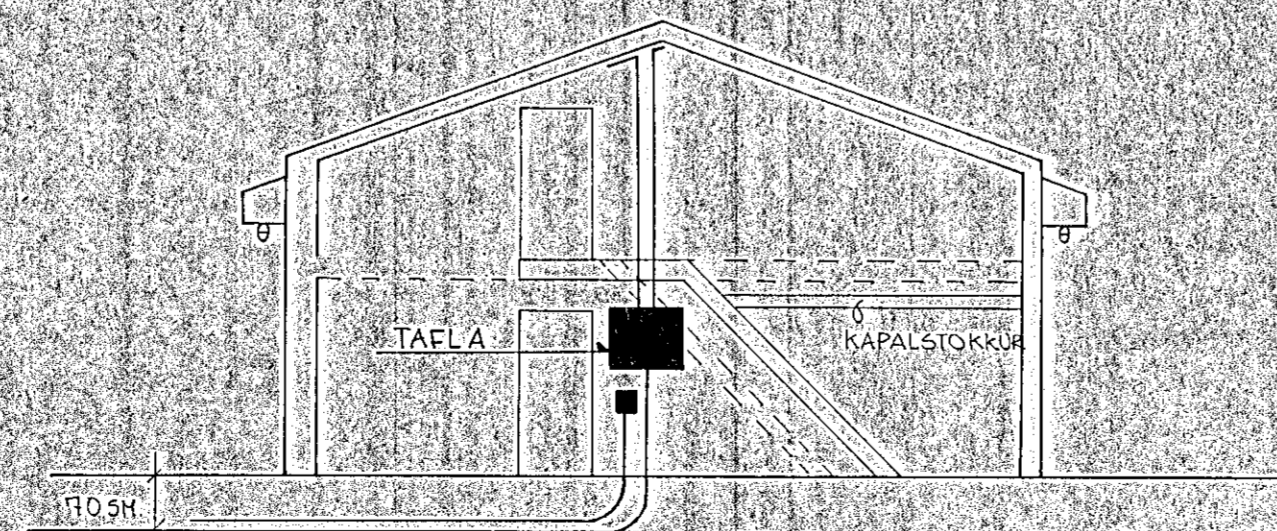

GRUNNMYND 1:50

Samþykkt 2.6.1986
VEGNA HEIMTAUGAR
Jens Einarsson
f.h. RAFFVEITU HAFNAFIARÐAR

Inntök samþykkt 28.11.1986
f.h. RAFFVEITU HAFNAFIARÐAR
D.K.

AFSTÖÐUMYND 1:50

SNIÐ A-A 1:100

TEIKNING NR. 2434

REIKN.		VERKHEITI	TEIKN. NR.
TEIKN.		KAPLAHRAUN 7 D. HAFNAFIARÐI	
ATH.			
SAMP.			
KVARÐI	VERKHLUTI RAFLAGNIR		GUDMUNDUR H. JÓNSSON LÖGGILTUR RAFFVERKT. HEIÐARAS 27.10 REYKJAVÍK SÍMI 78098