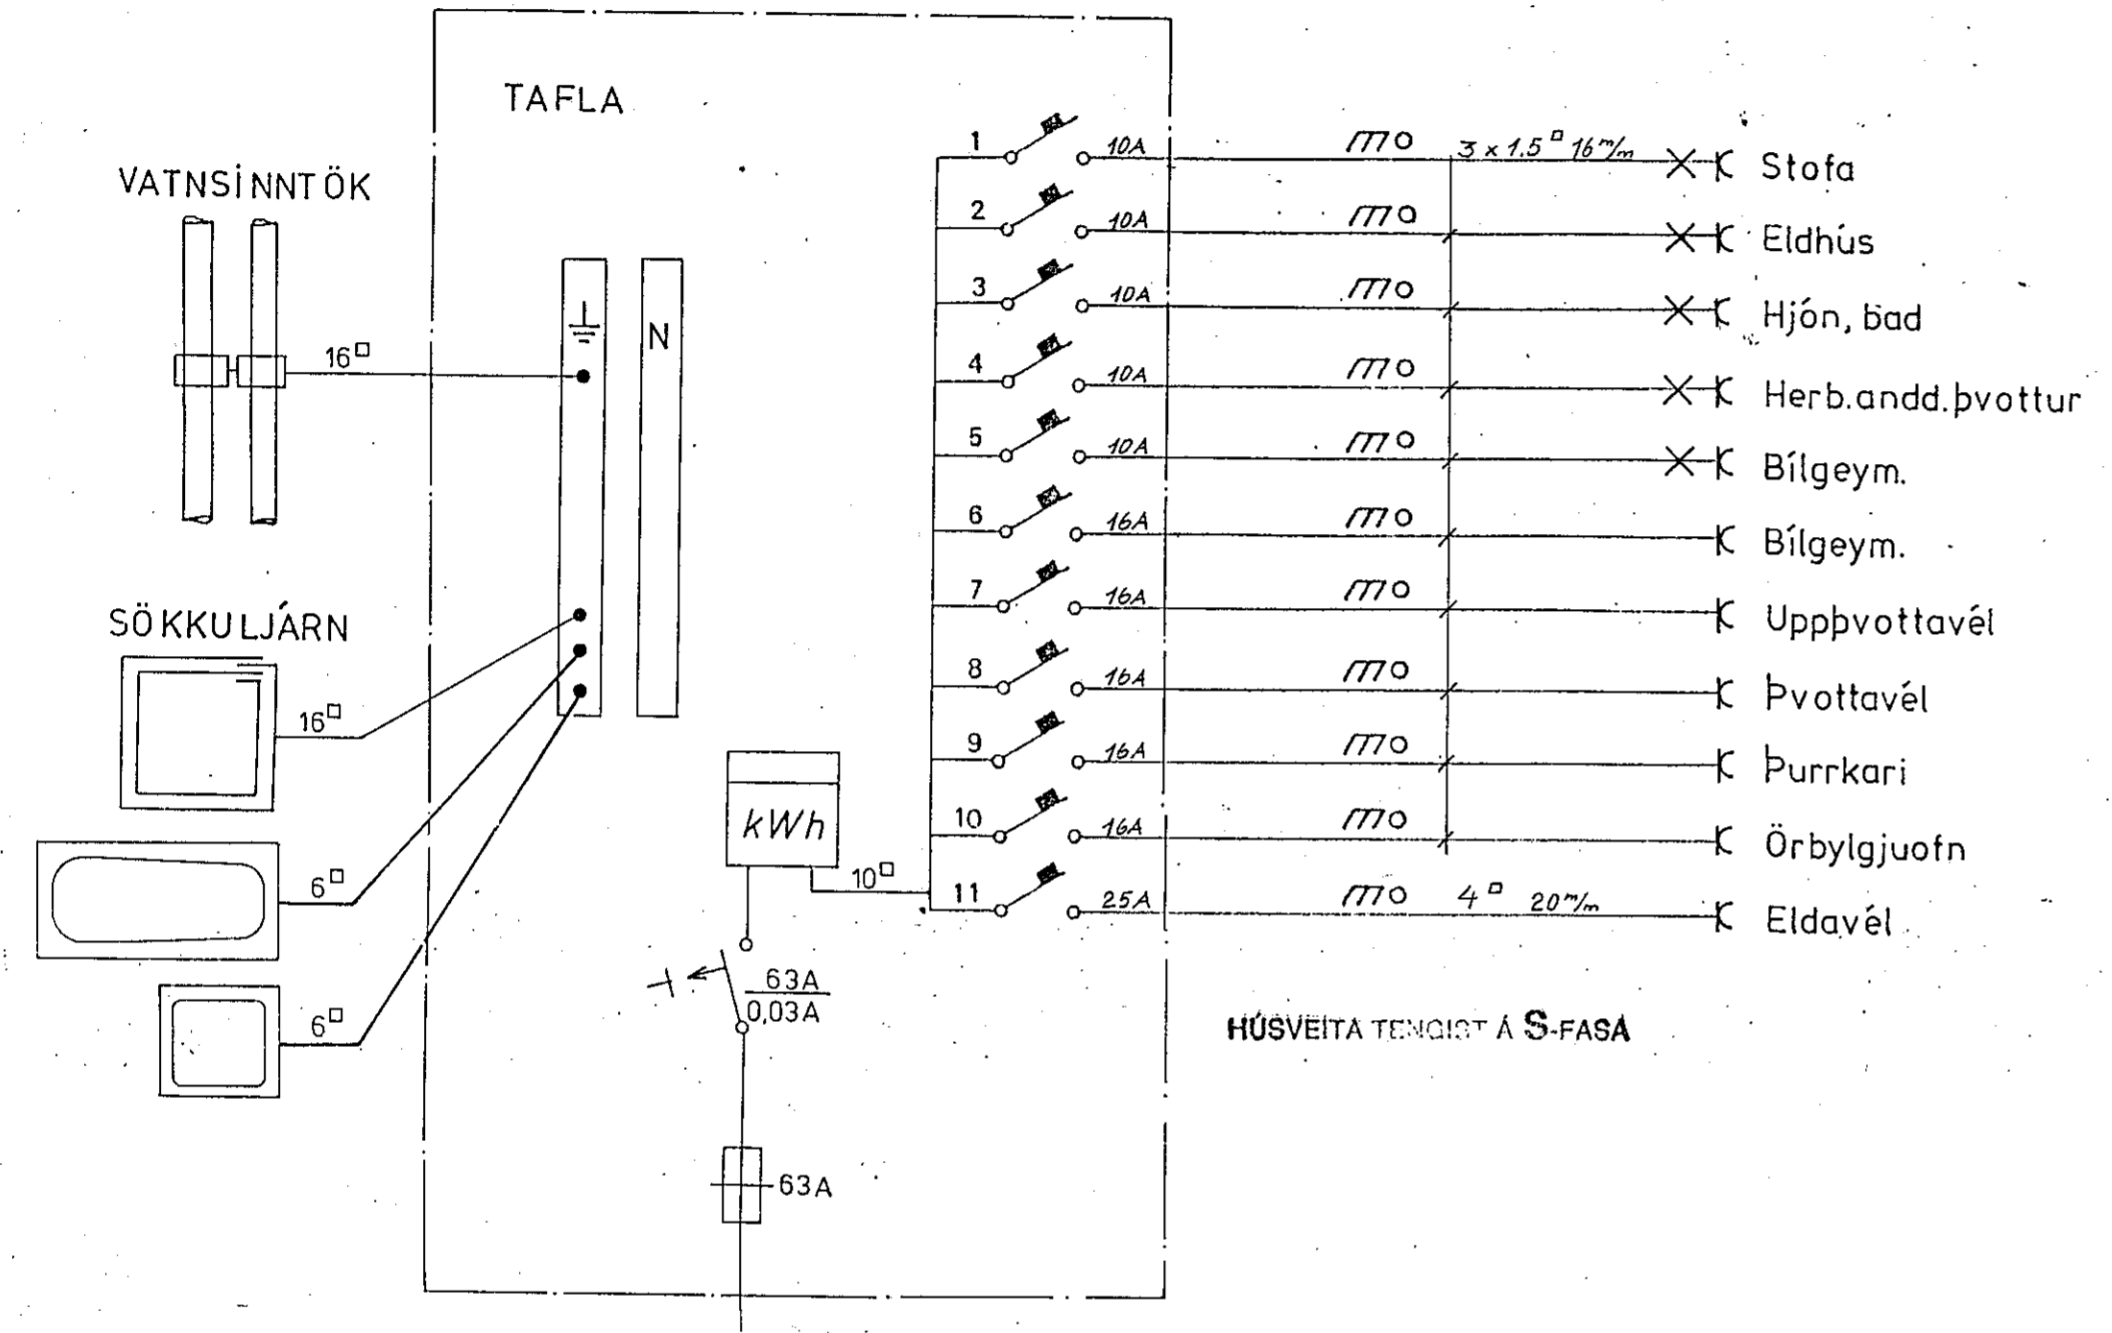

afstöðumynd mkv. 1:500

snid a-a.
mkv. 1:100

 <p>S. 54750 Afstöðumynd Einlínnumynd Snid a-a LYNGBERG 31 HAFNARFIRÐI</p>	teikning nr. 2286	blad 2 af 2
	m.k.v. 1:100 1:500	dags. 17-7-86
	hannað Þórunn K.	teiknað Þ. Blaser