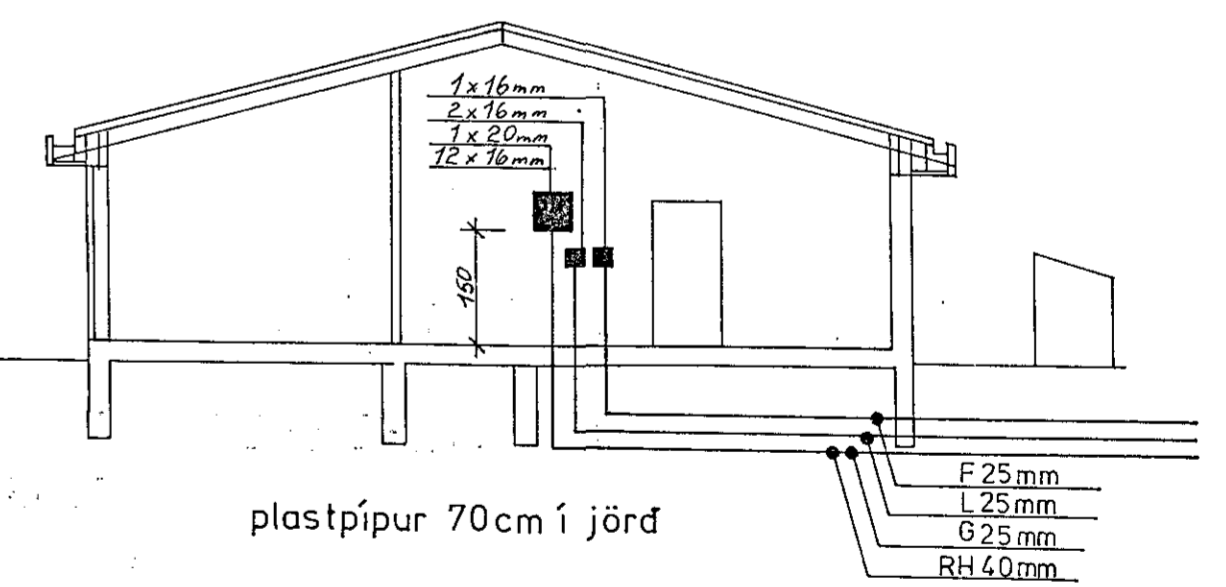

afstöðumynd mkv. 1:500

snid a-a.
mkv. 1:100

 <p>S. 54750 Afstöðumynd Einlínnumynd Snid a-a LYNGBERG 31 HAFNARFIRÐI</p>	teikning nr. 2286	blad 2 af 2
	m.k.v. 1:100 1:500	dags. 17-7-86
	hannað Þórunn K.	teiknað Þ. Blaser