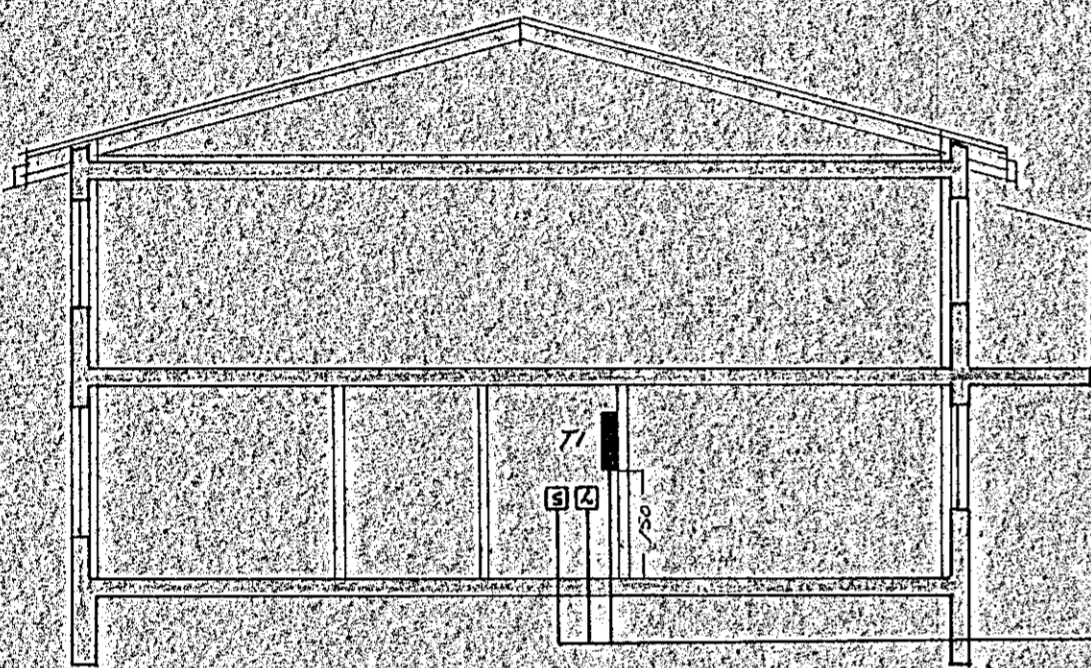

SNID BILGEYMSLA Mkv. 1:100

SNID Mkv. 1:100

60 CM í jörð  
heil að lögarmörkum

Ø50 RH  
Ø25 SIMI  
Ø25 LÖFLINNI  
Ø25 BILG  
Ø25 AUKA

AFSTADA Mkv. 1:500

innlak rafmaga  
380/220 V

NR.	BREYTING	DAGS	BR.
<b>STUÐLABERG 108 HAFNARFIRDI</b>			
AFSTADA SNID OG EINLÍNUMYND		HANNAD	7.7.4
		TEIKNAD	7.7.4
		DAGS	feb'88
		BEAD	2 AF 2
		KVARÐI	1100/1500
		VERK NR.	16