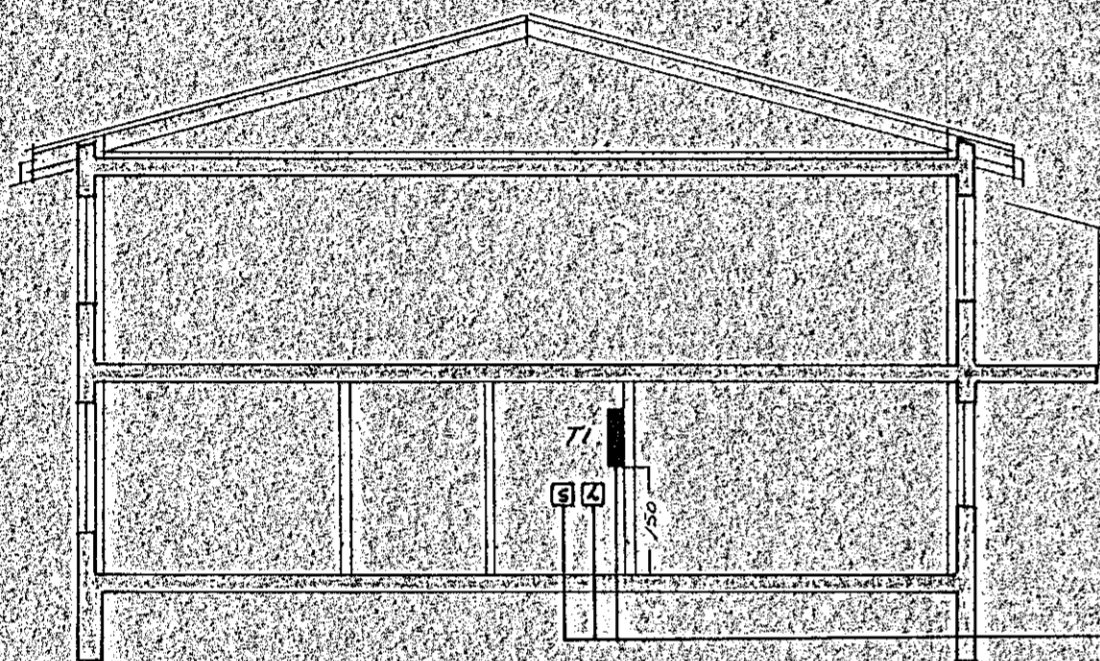

SNID BILGEYMSLA Mkv. 1:100

SNID Mkv. 1:100

60 CM í jörð  
heil að lögarmörkum  
Ø50 RN  
Ø60 SIMI  
Ø25 KÖLFNÉI  
Ø25 BÍLÍ  
Ø25 AUKA

AFSTADA Mkv. 1:500

landak rafmagn  
380/230V

| NR.                               | BREYTING | DAGS               | BR.           |
|-----------------------------------|----------|--------------------|---------------|
| <b>STUÐLABERG 110 HAFNARFIRÐI</b> |          |                    |               |
| AFSTADA SNID OG<br>EINLÍNUMYND    |          | HANNAÐ 7.7.4       | TEIKNAD 7.7.4 |
|                                   |          | DAGS feb. 88       | BLAÐ 2 AF 2   |
|                                   |          | KVARDI 1:100/1:500 | VERK NR. 16   |