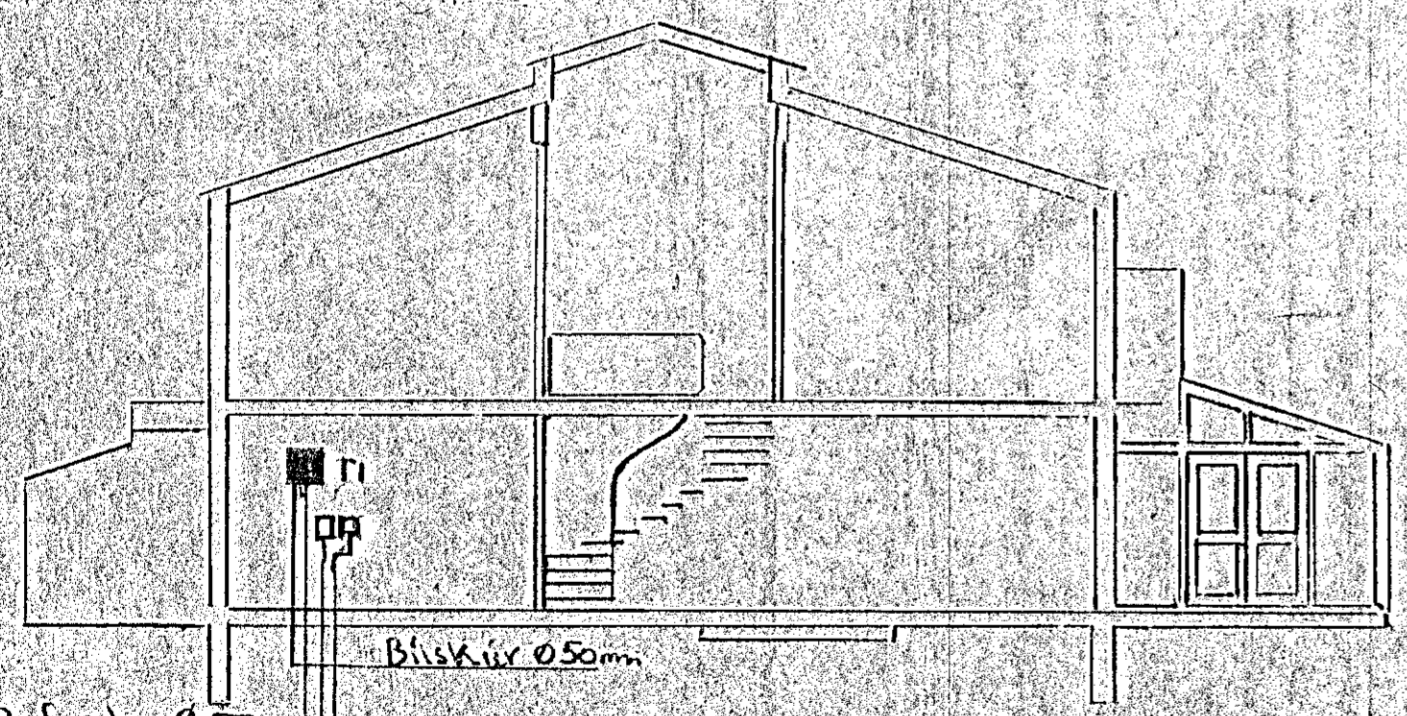

HAMRABERG

STUOLABERG

AFSTANDMYND 1:500

Til Ráfrætti $\varnothing 50$
 Póstur og Sími $\varnothing 50$
 Loftnet $\varnothing 25$

Blískúr $\varnothing 50$ mm

SNEIÐING D-D 78

STUOLABERG 7E	Mkw 1:500 1:100
<i>Grundin</i>	dag. 09.88