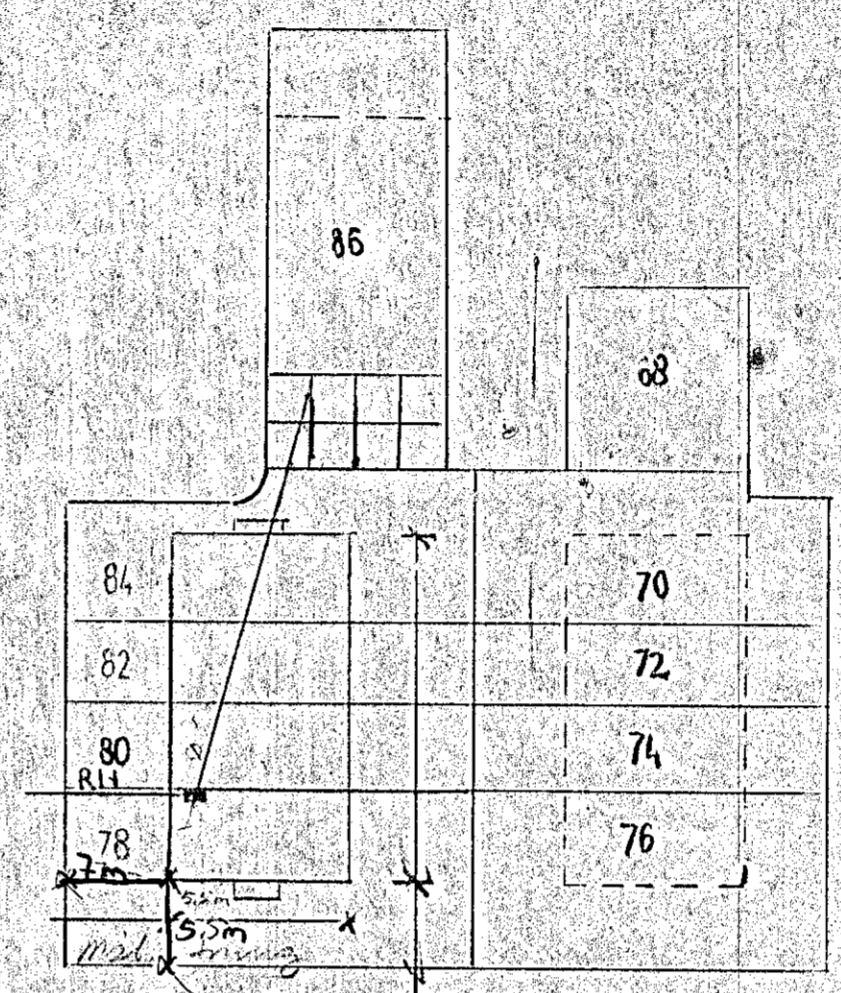

HAMRABERG

STUOLABERG

AFSTANDMYND 1:500

Til Ráfrætti $\varnothing 50$
 Póstur og Sími $\varnothing 50$
 Loftnet $\varnothing 25$

Blískúr $\varnothing 50$ mm

SNEIÐING D-D 78

STUOLABERG 7E	Mkw 1:500 1:100
<i>Grundin</i>	dag. 09.88