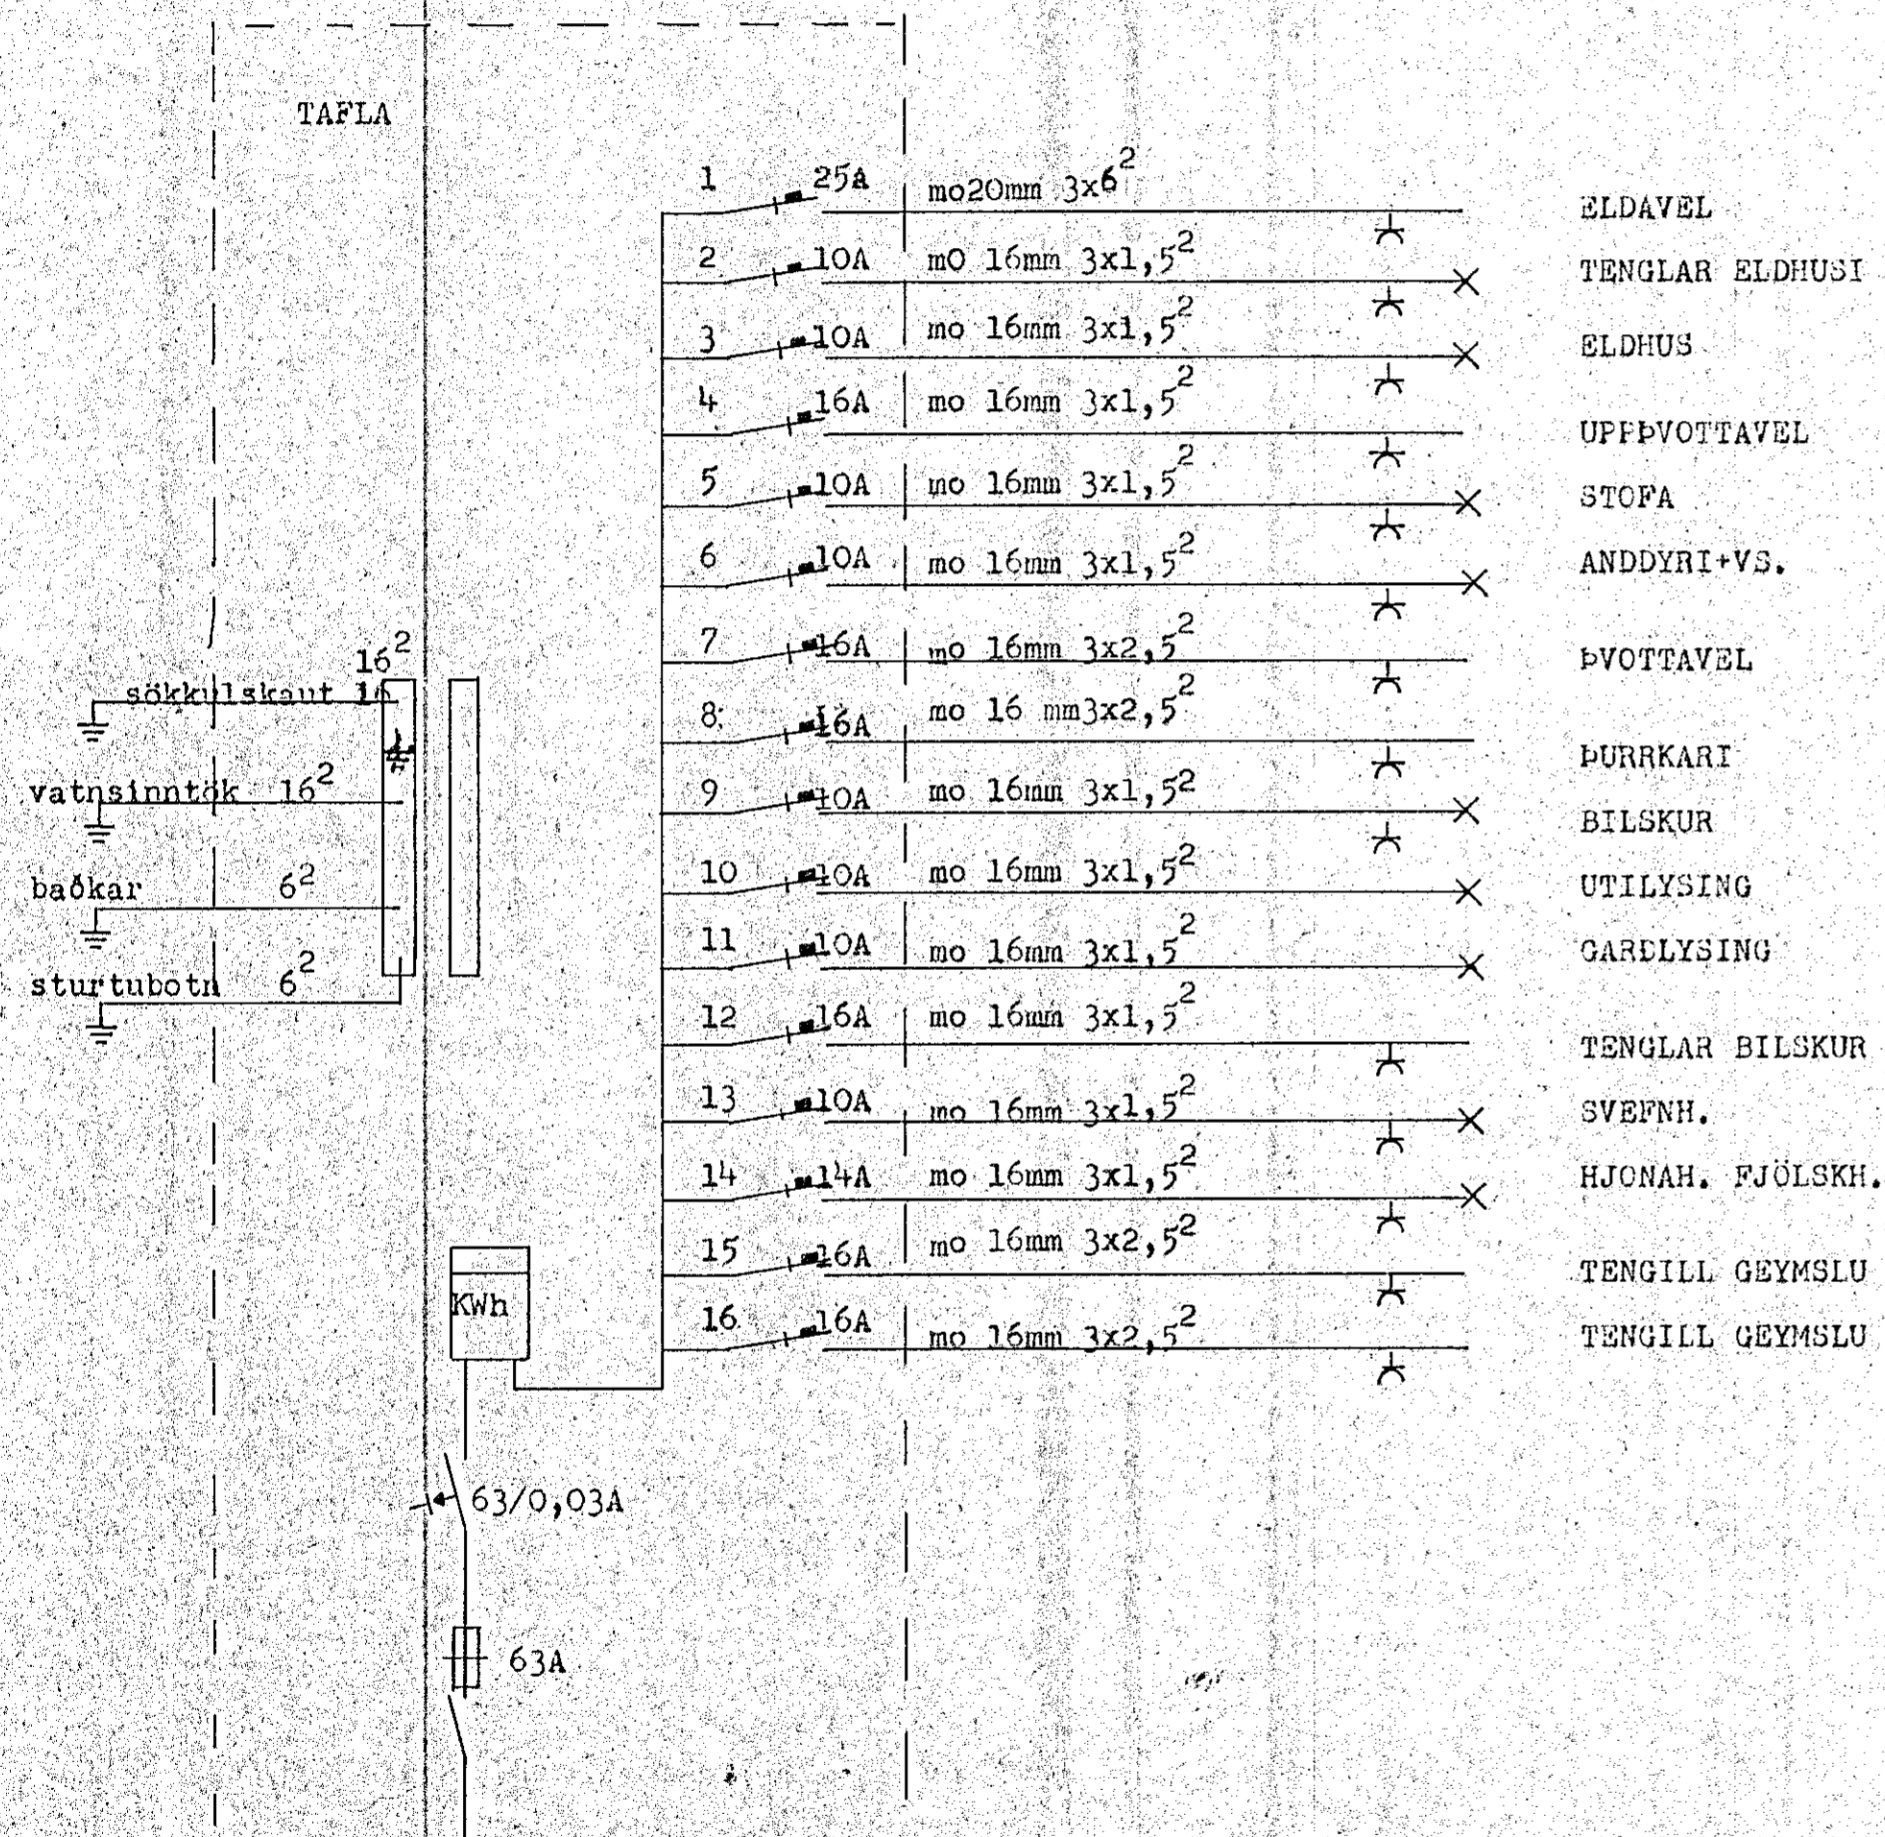

Inntök samþykkt 27.9.1988
 f.h. RAFVEITU HAFNARFJARÐAR
Filbert Þorsteinsson

TAFLA

1:100

1:500

TEIKNING NR. 2618

SIGURDUR SIGURJONSSON SIMI 641756	
HAMARSBRAUT 6.	Blaf 2 af 2
RAFLAGNIR	<i>Sigurdur Sigurjonsson</i> Agúst '88