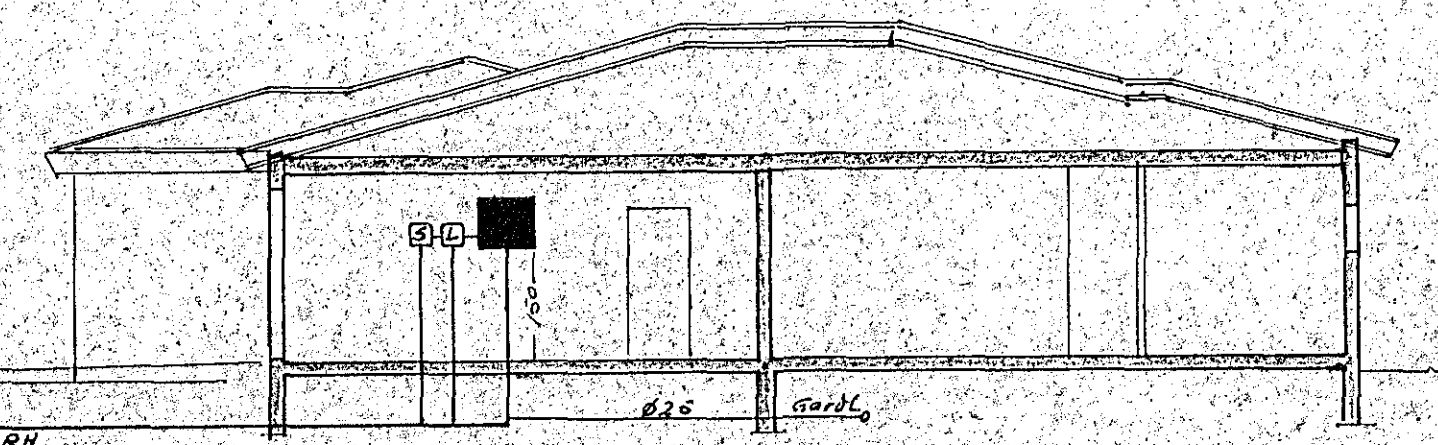

Afstæða M 1:500

Ø50 RN
 Ø50 SIMI
 Ø25 loftnet
 Ø25 AUKA
 Plástípur 60cm í jörð
 heilar að lóðarmörkum

Snid M 1:100

NR.	BREYTING	DAGS	BR.
HNOTUBERG 17 HAFNARFIRDI.			
EINLÍNUMYND AFSTÆÐA OG SNID.		HANNAÐ	F.F.H.
		TEIKNAD	F.F.H.
		DAGS	sept. 88
		BLAD	2 AF3
		KYRÐI	1:100/1:500
		VERK-NR.	