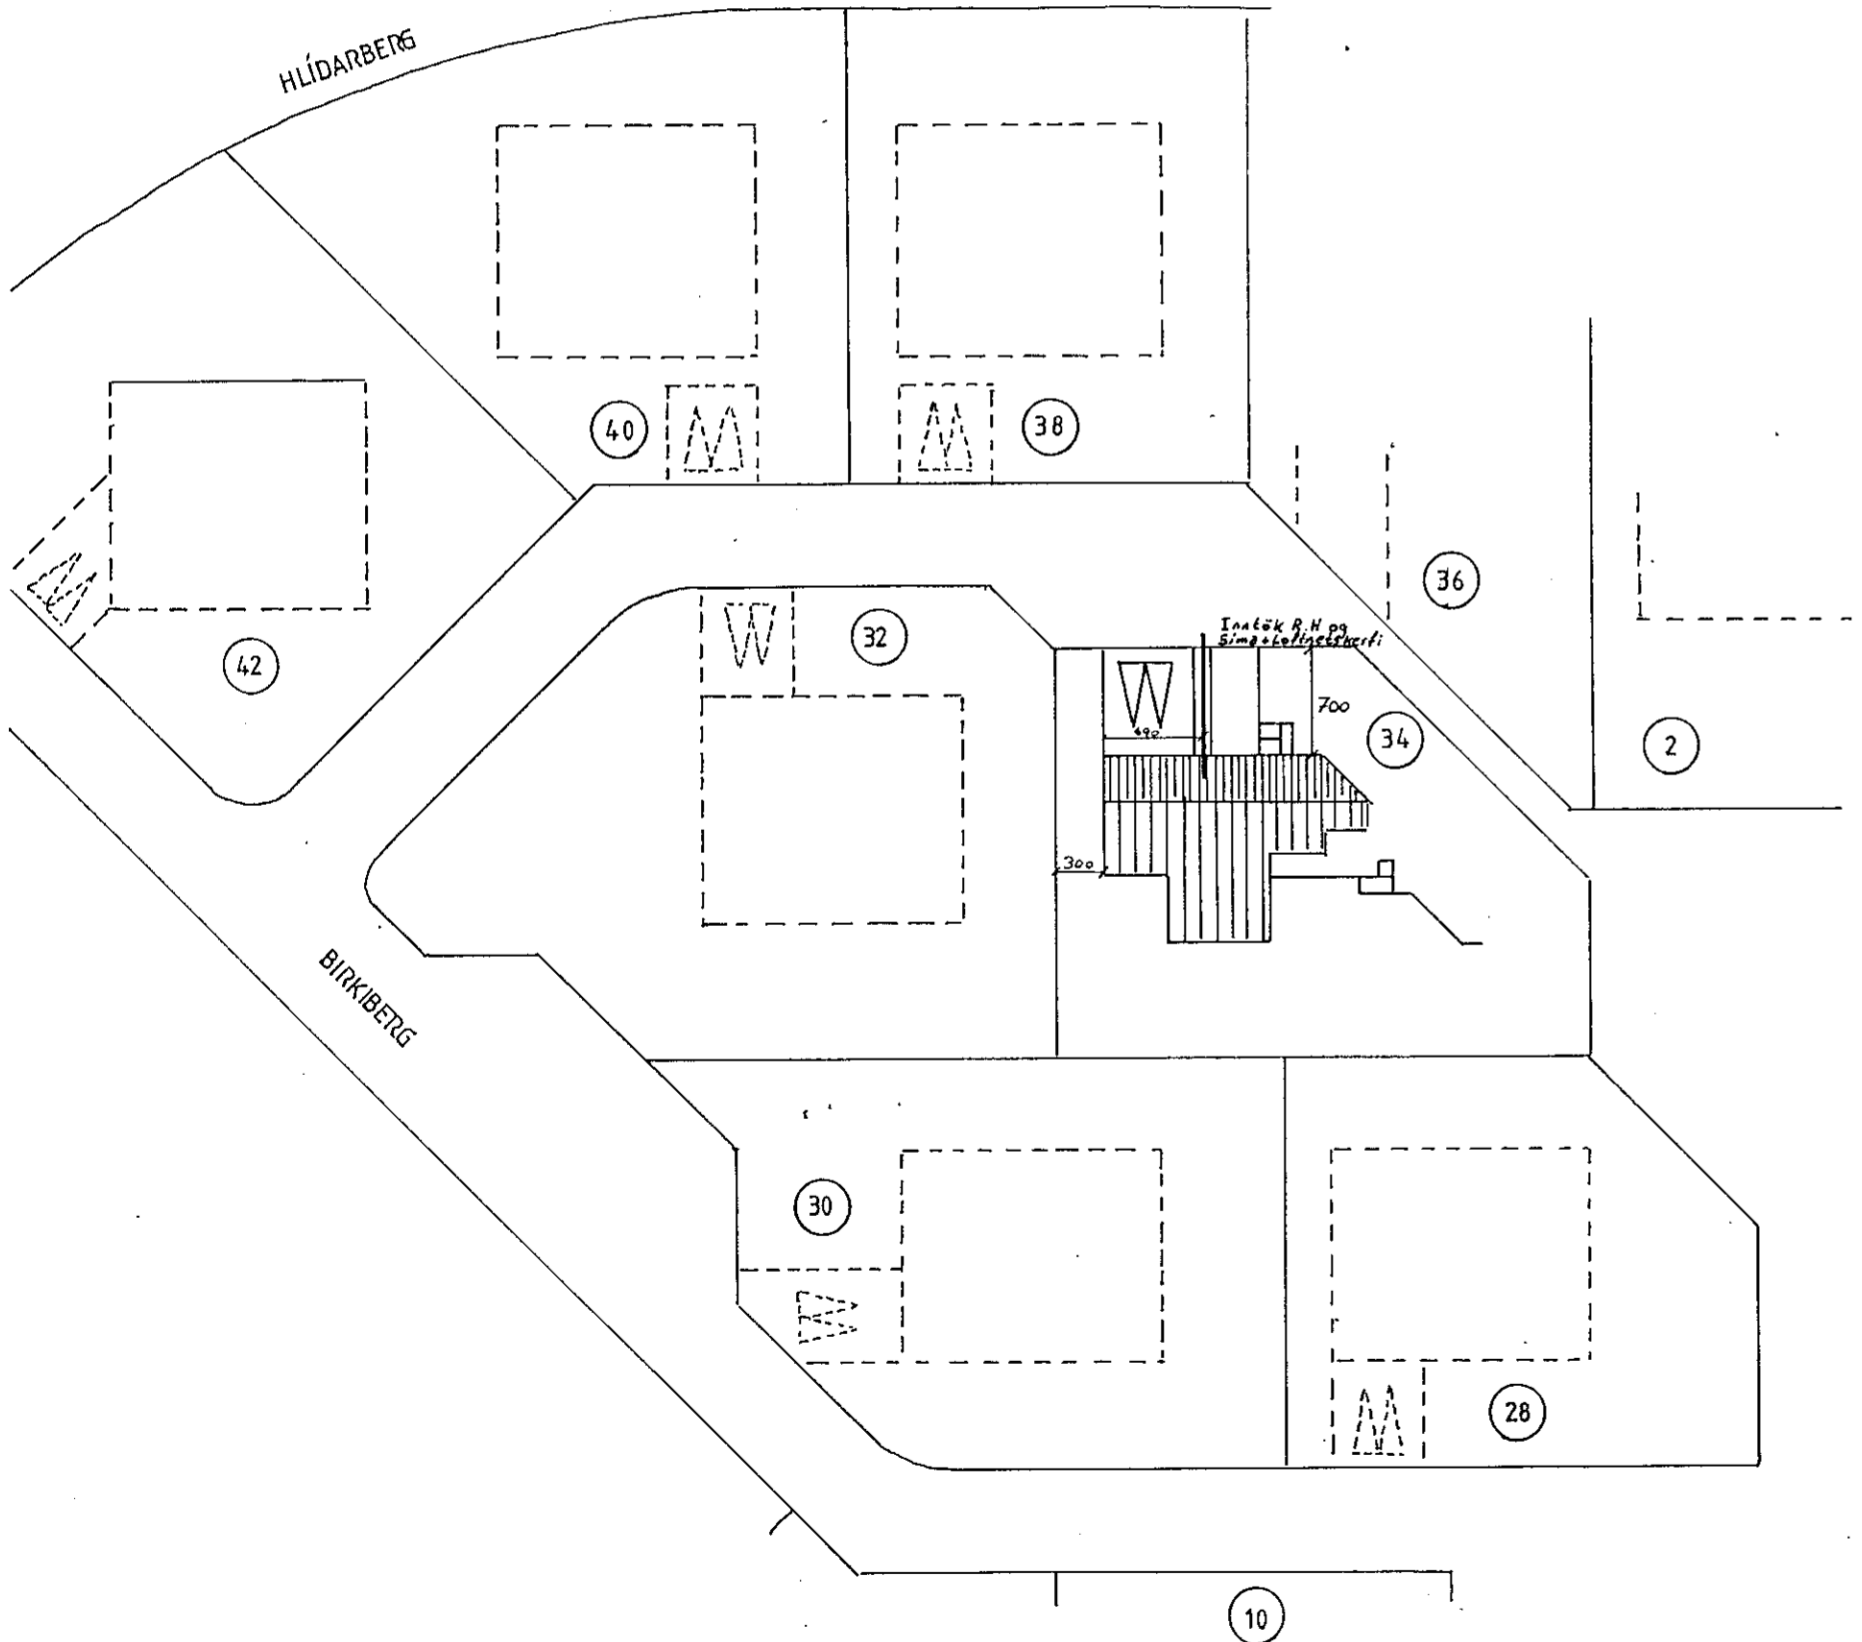

SNÍÐ 1:100

AFSTÖÐUMYND. 1:500

Sampykkt 7-11 1988
VEGNA FULLNADARFRÁGANGS
Jens Guðsson
Lh. Rafveitu Hefnarfjardar

Inntök samþykkt 4.11.1988
Lh. RAFVEITU HAFNARFJARDAR
Filbert Þorvaldsson

EINLÍNEMYND.

TEIKNING NR. 2635