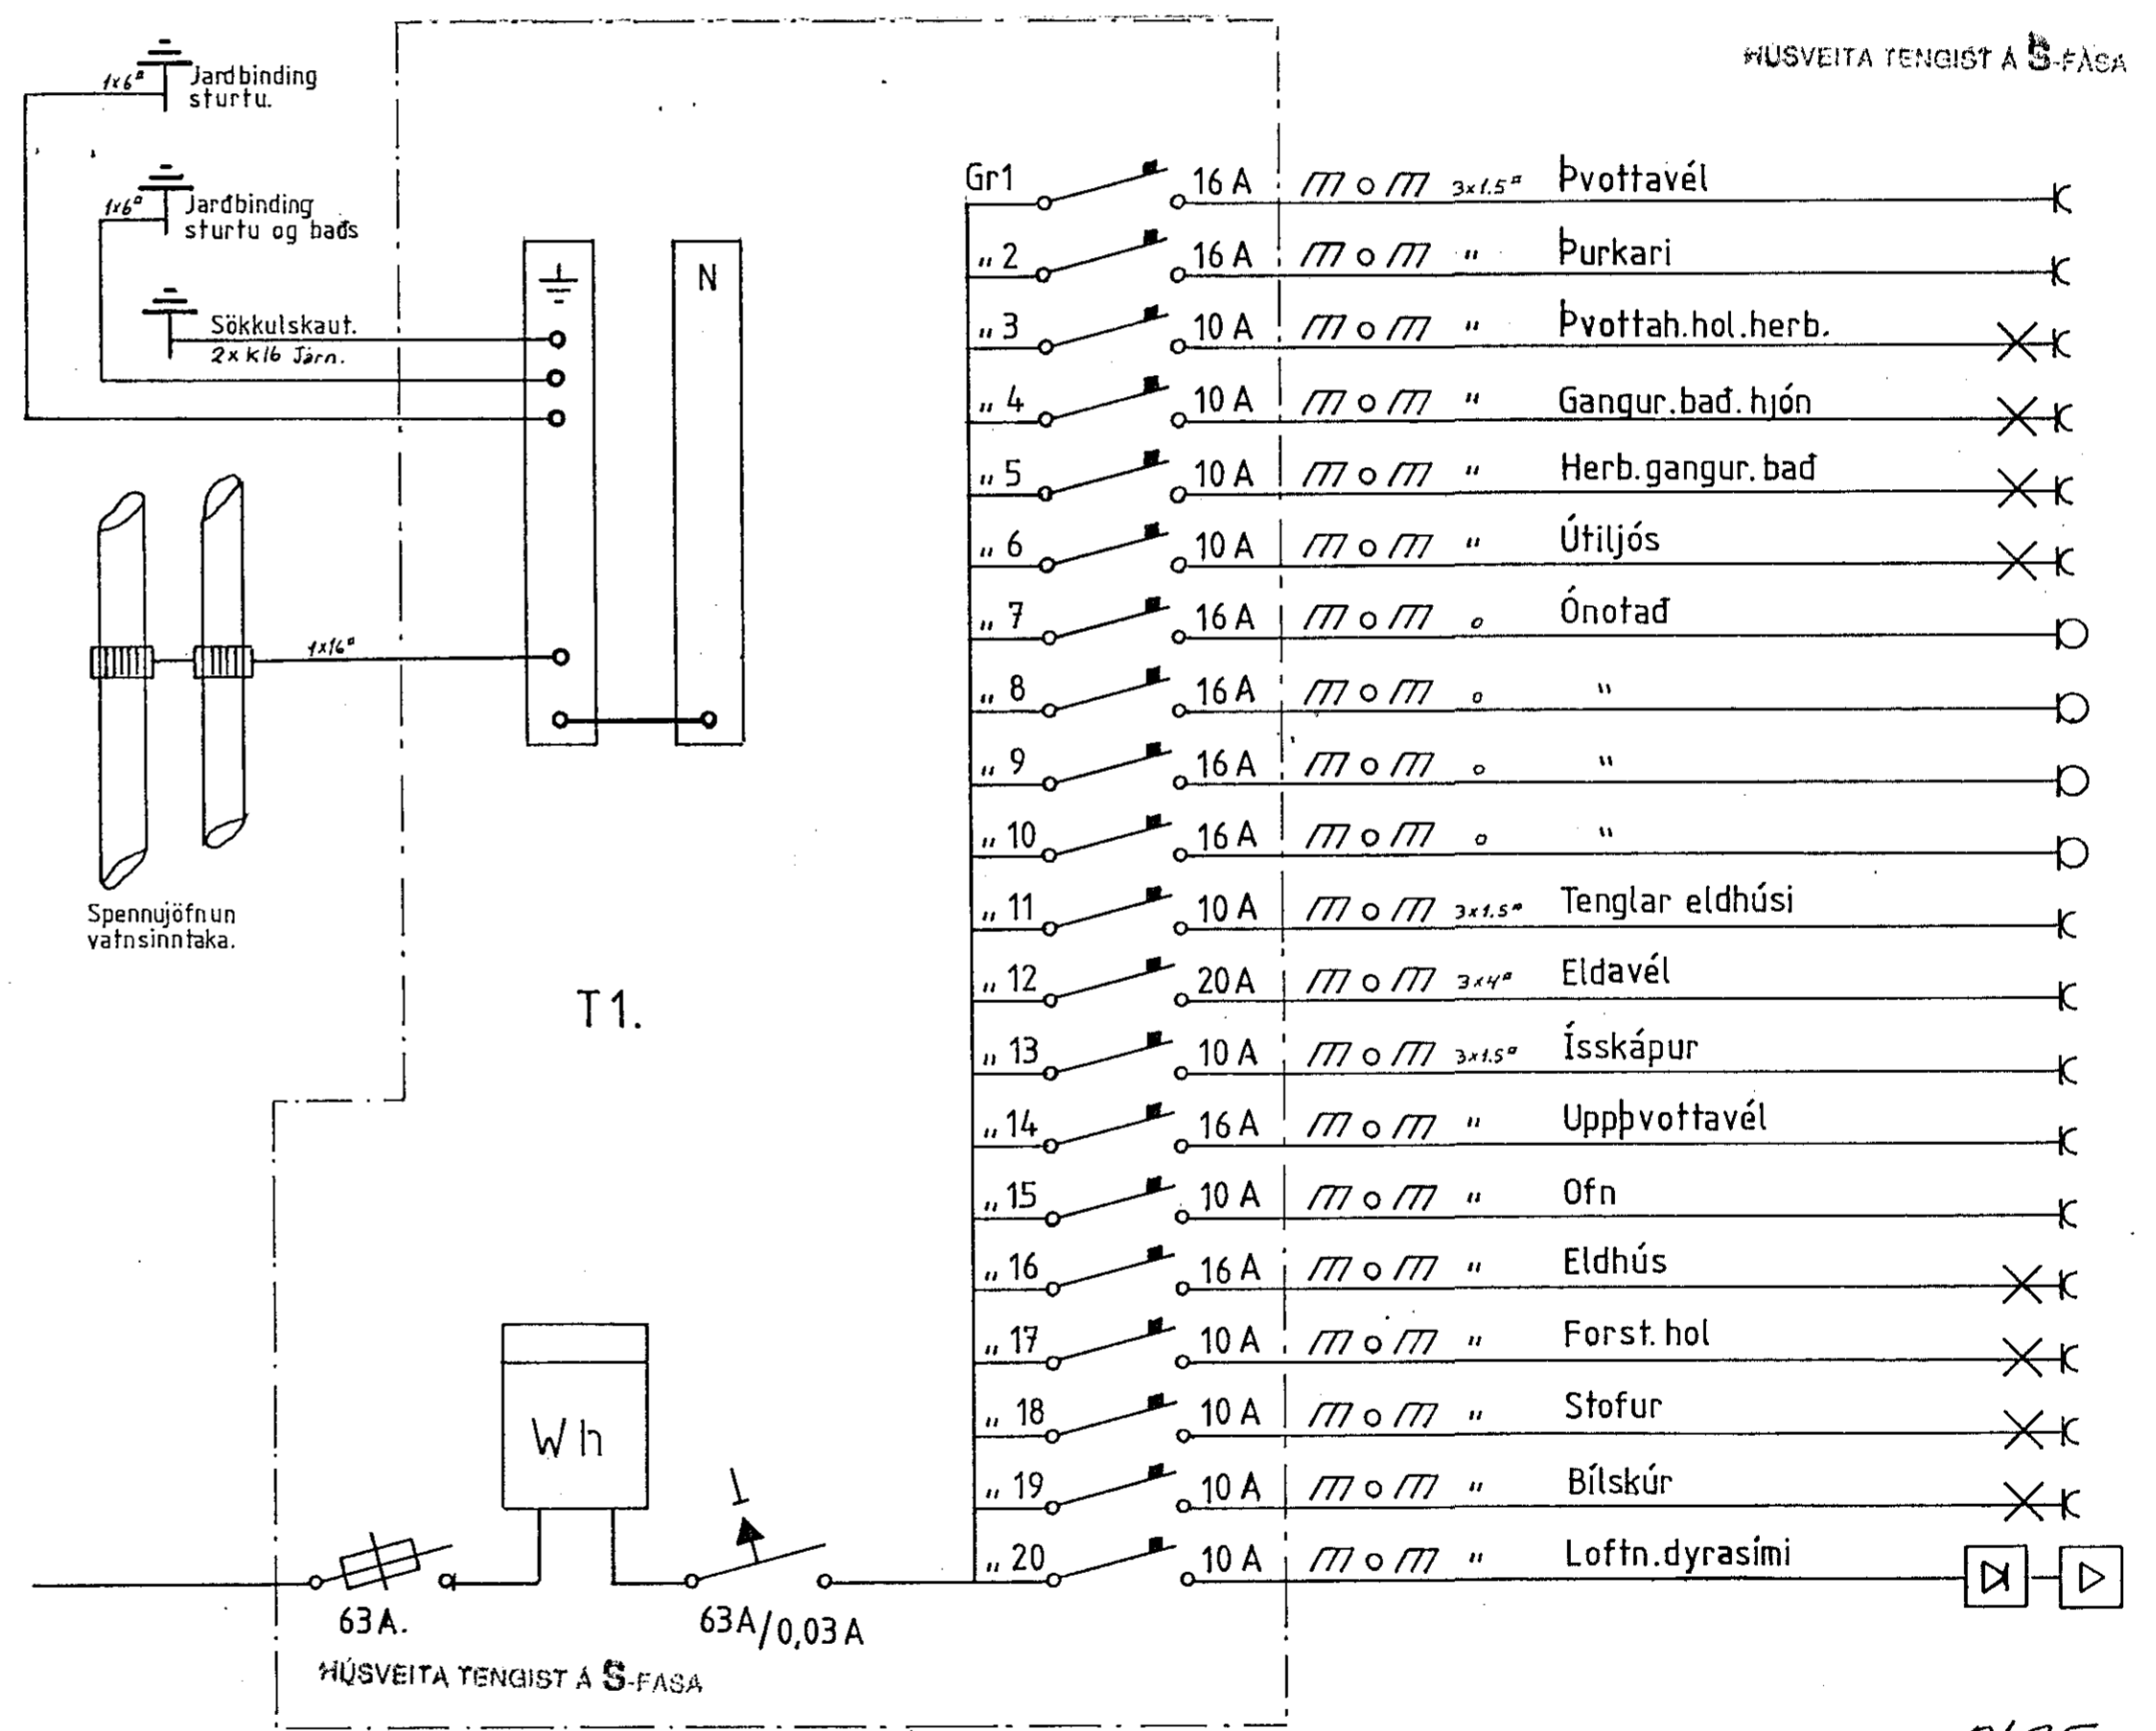

SNÍÐ 1:100

AFSTÖÐUMYND. 1:500

Sampykkt 7-11 1988
VEGNA FULLNADARFRÁGANGS
Jens Guðsson
Lh. Rafveitu Hefnarfjardar

Inntök samþykkt 4.11.1988
Lh. RAFVEITU HAFNARFJARDAR
Filbert Þorvaldsson

EINLÍNEMYND.

TEIKNING NR. 2635