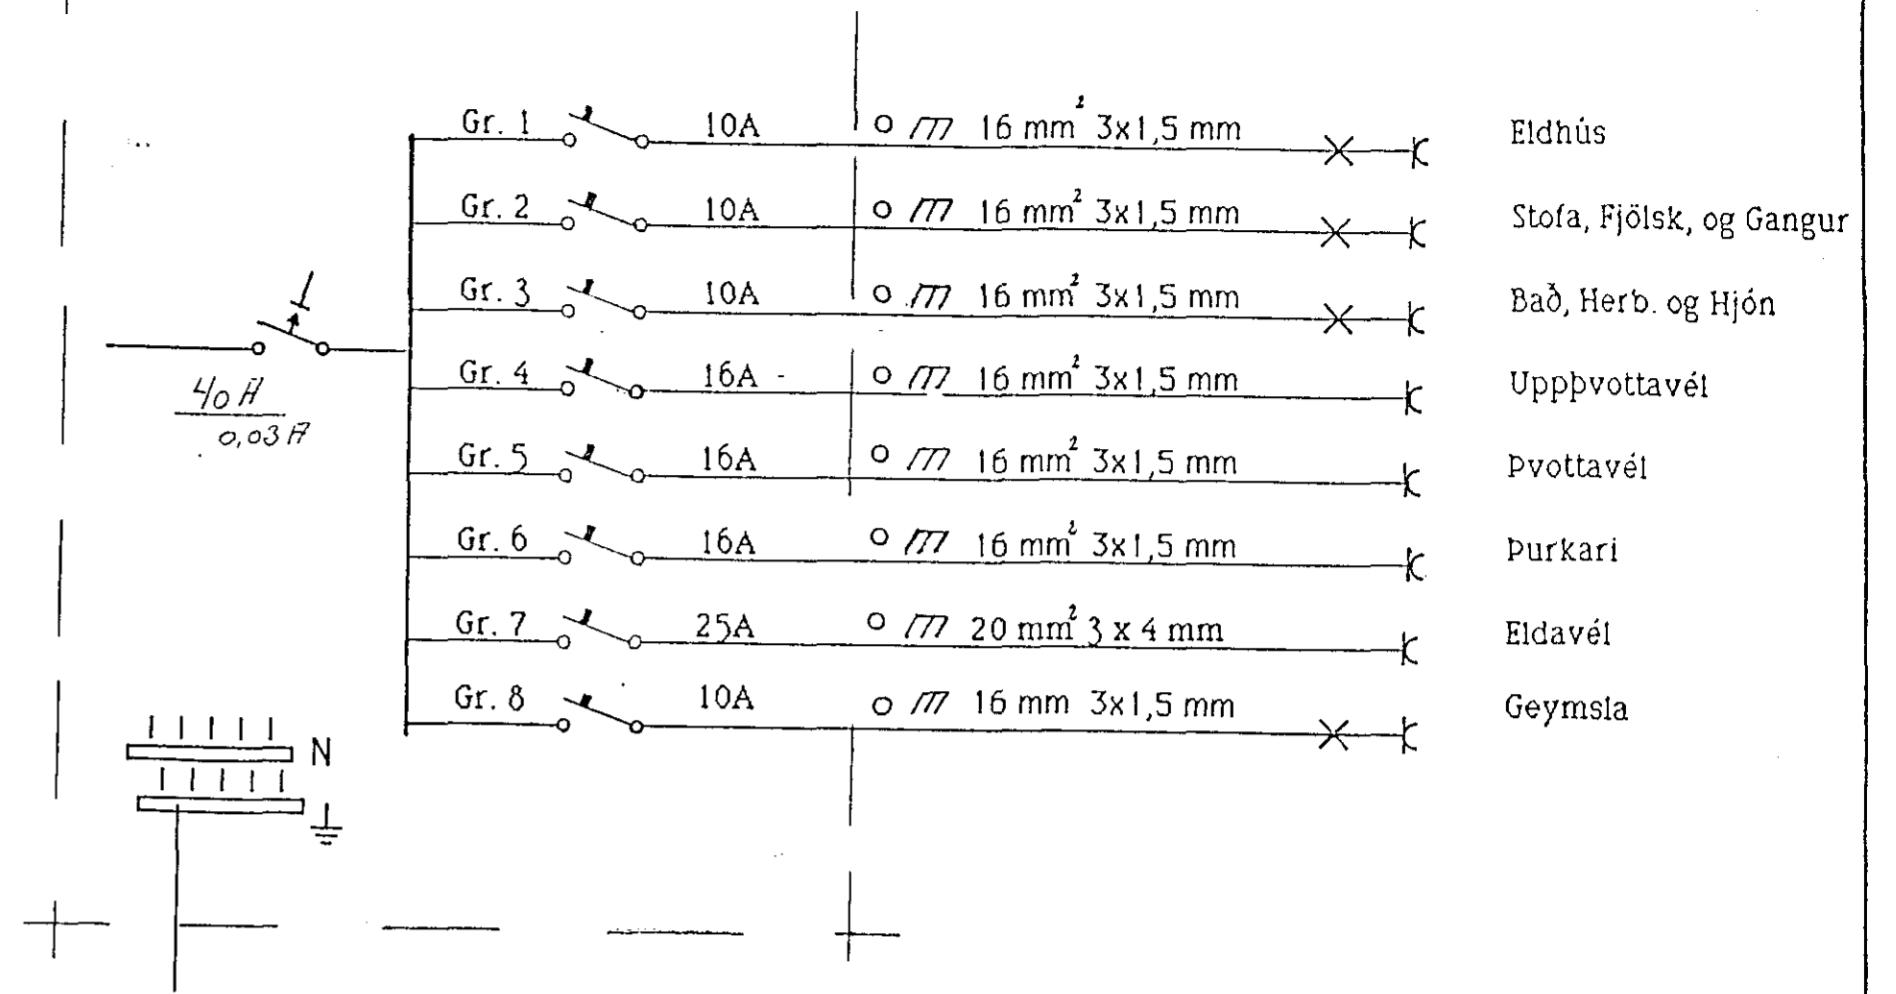

Aðalttafla TA1

- Að töflu T 0,1
- Að töflu T 1,1
- Að töflu T 1,2
- Að töflu T 2,1
- Að töflu T 2,2
- Að töflu T 3,1
- Að töflu T 3,2
- Hjól/v., Sorp, Gangur
- Dyrasími
- Loftnedskerfi
- Stigahús og svalir

Greinartafla T 0,1 - 1,1 - 1,2 - 2,1 - 2,2 - 3,1

- Eldhús
- Stofa, Fjölsk, og Gangur
- Bað, Herb. og Hjón
- Upppvottavél
- Pvottavél
- Purkari
- Eldavél
- Geymsla

Greinartafla T 3,2

- Eldhús
- Stofa, Fjölsk, og Gangur
- Bað, Herb. og Hjón
- Ris, Herb. Fjölsk
- Upppvottavél
- Pvottavél
- Purkari
- Eldavél
- Geymsla