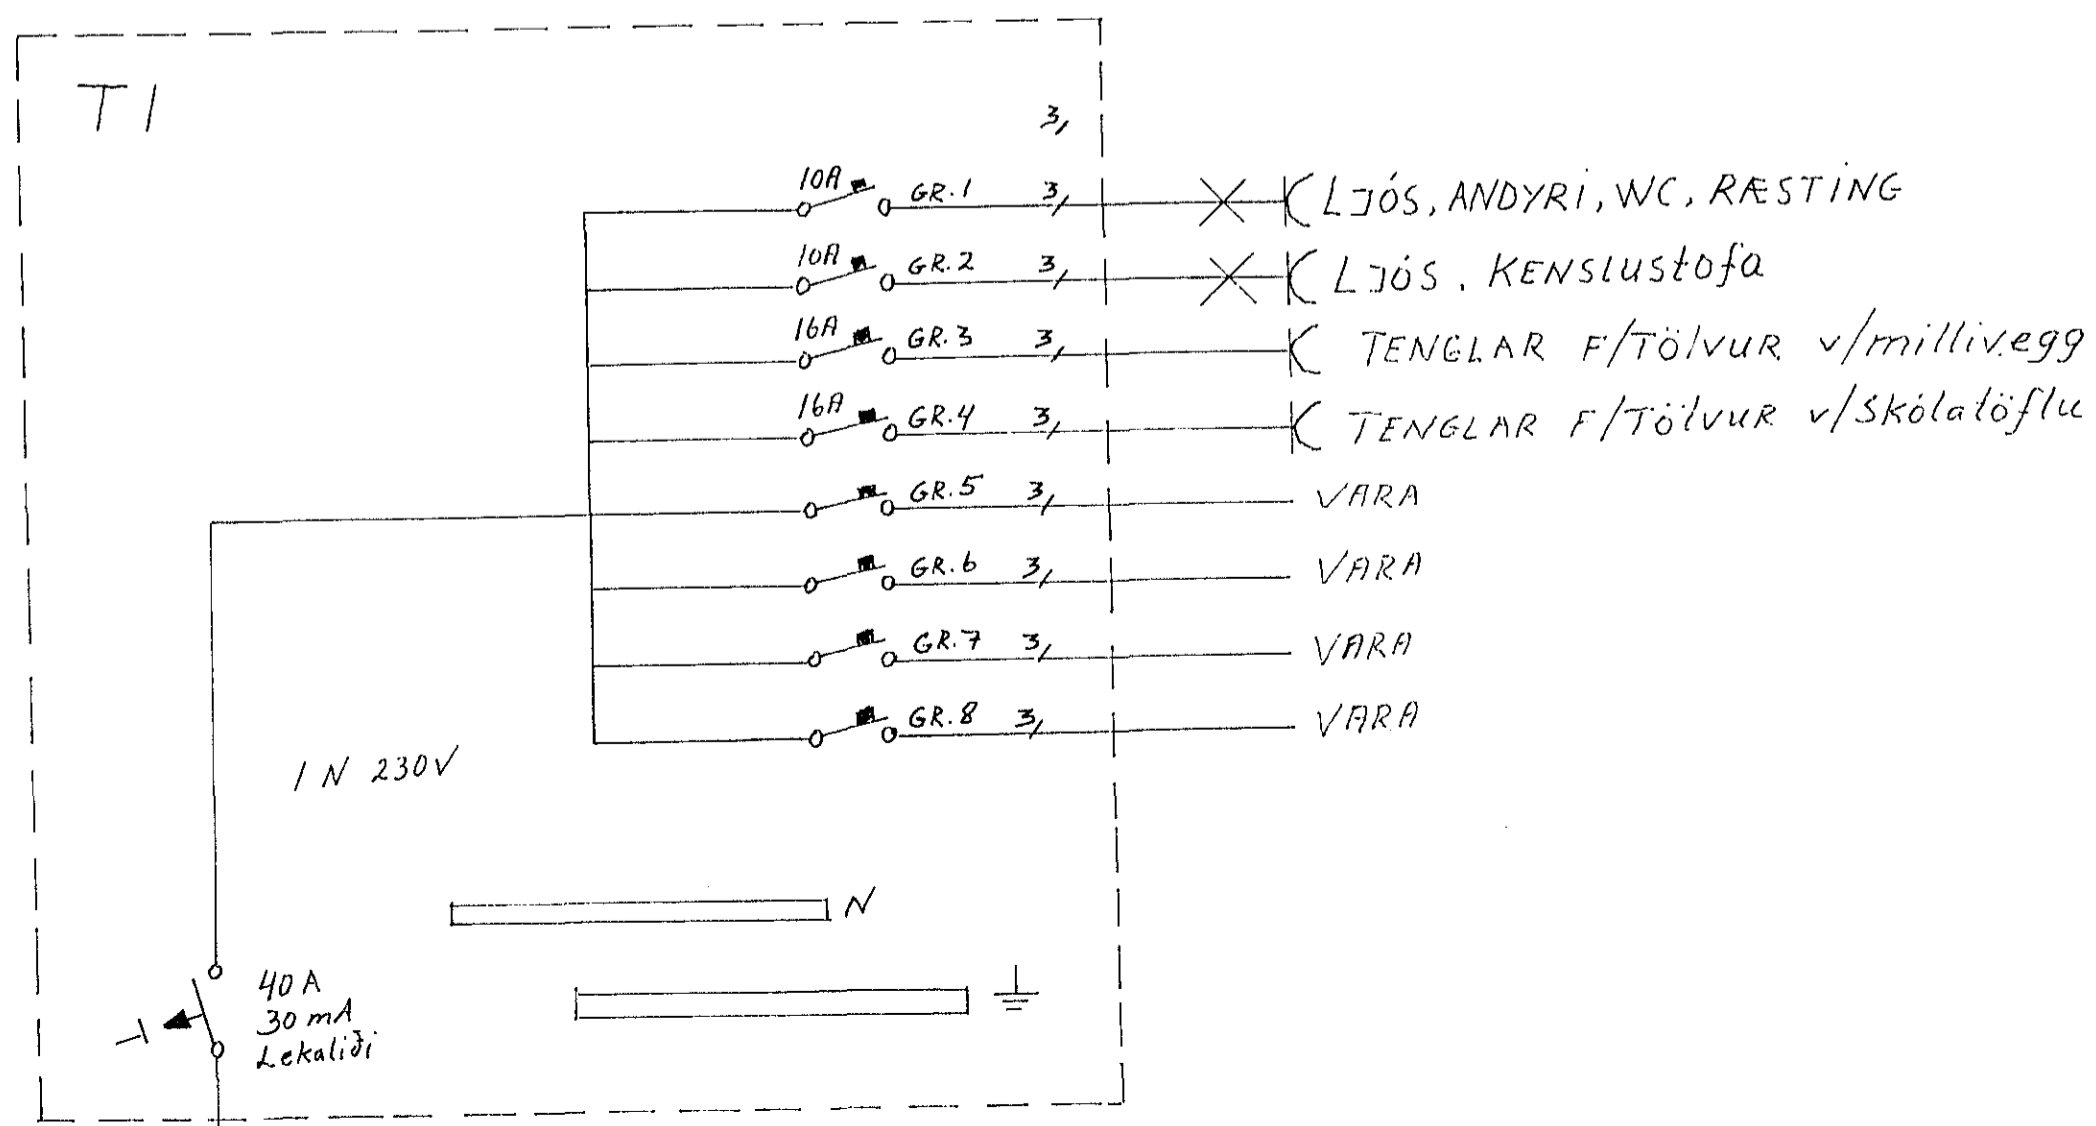

Afstöðumynd
1:500

Kennisnið í kennslustofu

GRUNNMYND, Raflagr

Færanlegar Kennslustofur

Stidunberg 2

verkkaupi: Byggingarlist ehf	Verktaki: Rafsveinn ehf	Gsm: 896-3312
Verkhliuti: Lágspenna, Smáspenna	Dagsetning: 6. ágú. 02	
Götuheiti: Setbergsskóli	Teiknað: Sveinn Þorsteinsson	Kt: 071062-3689
Staður: Hafnafjörður	Blað: 1 af 1	kvarór: 1/500 1/100 1/50