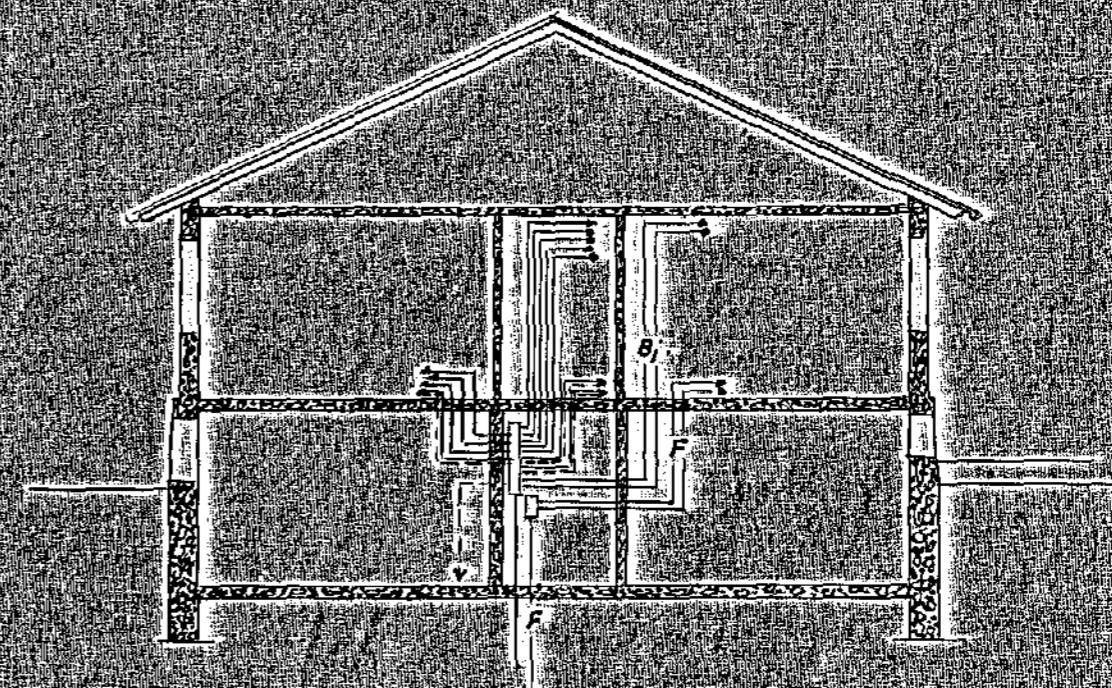

Raðlögn í Hótelbætur gæðgættisbætur í Kópavogi

Mkv. 1:100

Hæðin

Kjallari

Þverskiptur

TEIKNING NR. 2457

Málmánukur 5. 89. 1916

Ó. Thoroddsen