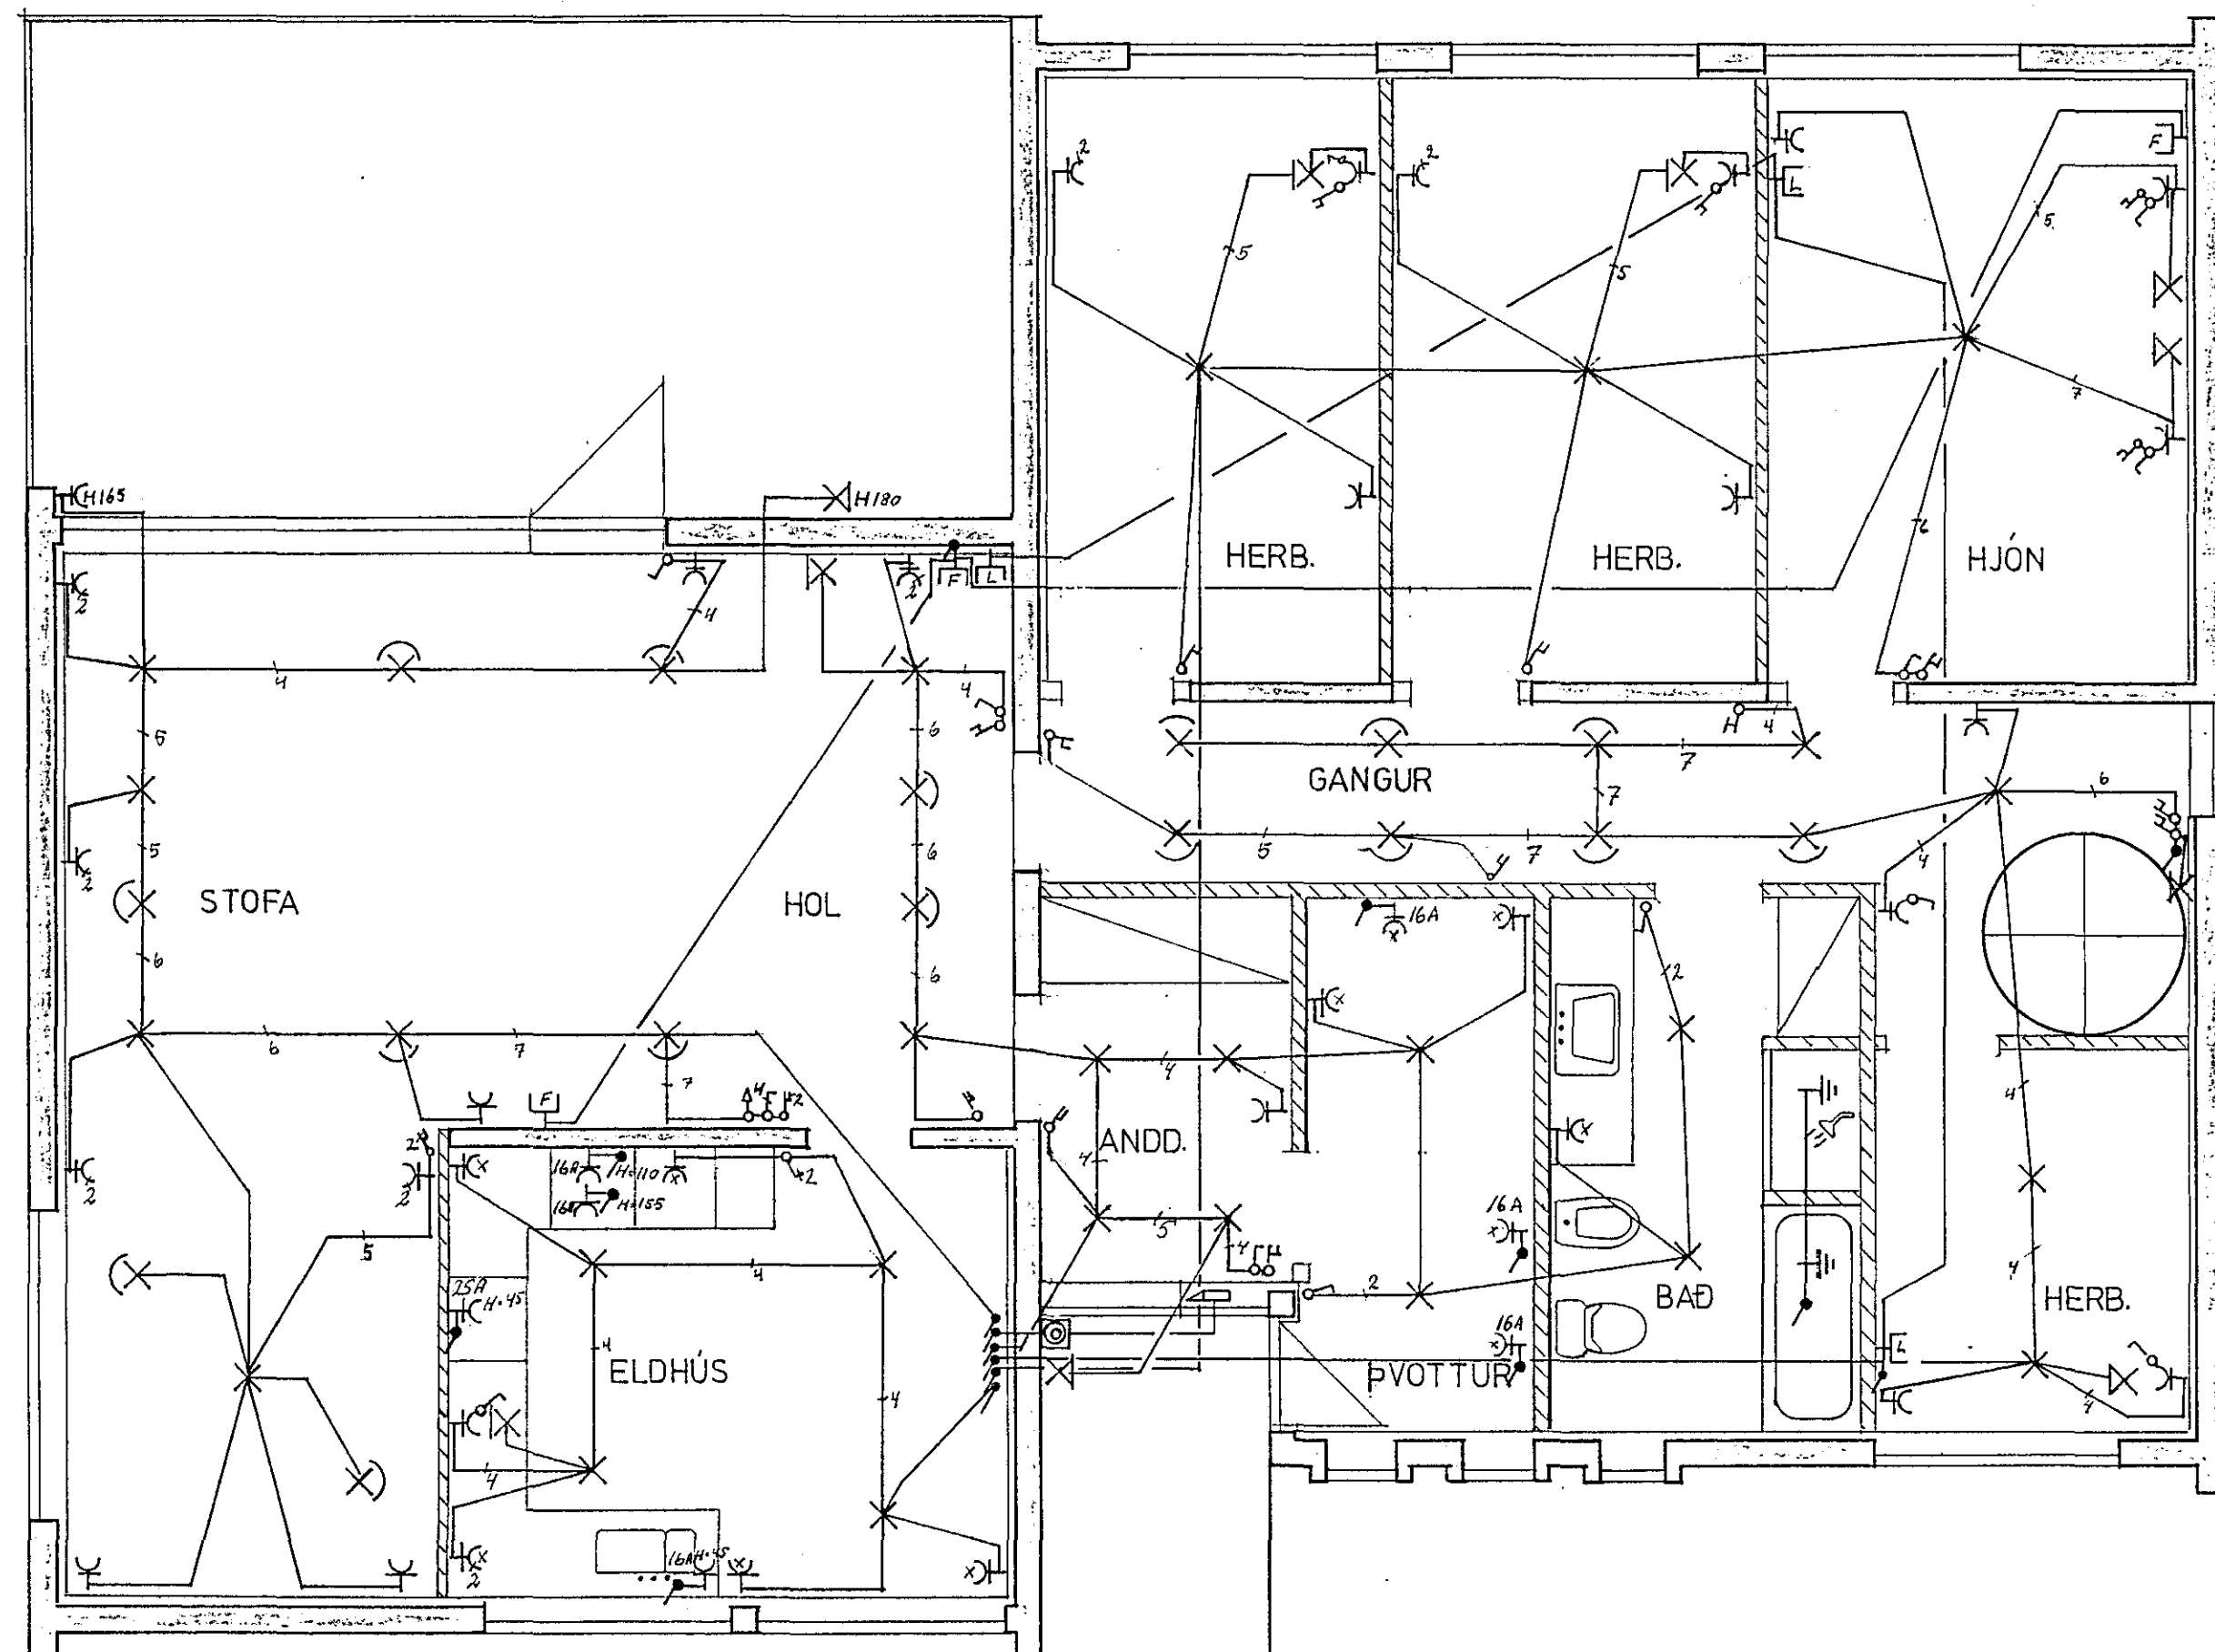

HÚSVEITA TENGIST A T-PASA

SKÝRINGAR

- 1 RAFLAGNIR SÉU 16mm PÍPULAGNIR ÍDREI GNAR 3x1,5mm² TAUGUM
- 2 MÁLSTRAUMUR ROFA OG TENGLA SKAL VERA 10A
- 3 ROFAR SKULU VERA 110CM. FRÁ GÓLFI
- 4 TENGLAR SKULU VERA 20CM. FRÁ GÓLFI
- 5 TENGLAR MERTIR X SKULU VERA 110CM FRÁ GÓLFI
- 6 VEGGLJÓS SKULU VERA 165CM. FRÁ GÓLFI
- 7 TIL SNERTISPENNUVARNAR SKAL NOTA LEKASTRAUMSROFA
- 8 ALLAR PÍPULAGNIR SKULU VERA PLASTPÍPUR

NEMA ANNAD
SÉ GETIÐ

LJÓSABERG 14

AFSTÖÐUMYND MKV. 1:500

EFRI H/ED MKV. 1:50

TEIKNING NR. 2634

LJÓSABERG 14 HAFNARFIRÐI	MKV. 1:50 1:500
HANNAÐ. RAFBJARG <i>[Signature]</i>	DAGS. NÓV. '88
TEIKNAD. <i>[Signature]</i>	SAMP.