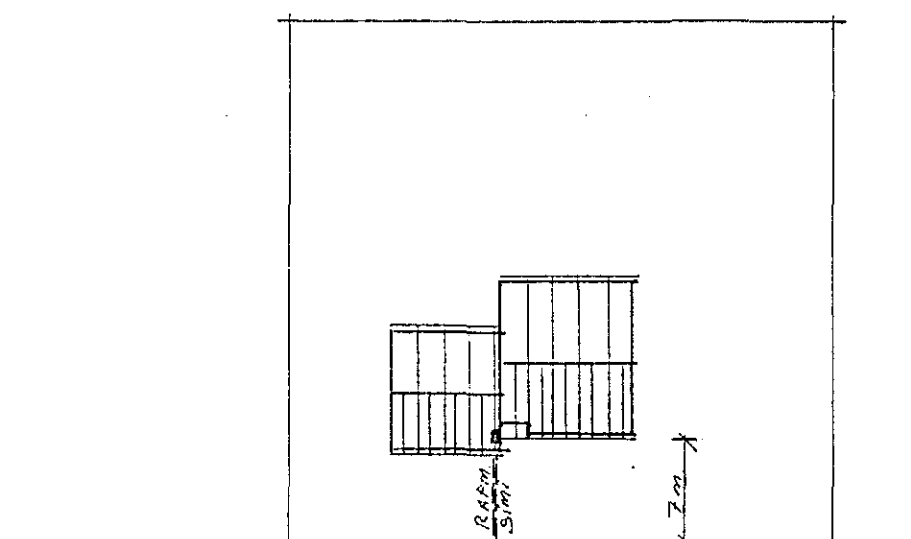

HÚSVEITA TENGIST A T-PASA

SKÝRINGAR

- 1 RAFLAGNIR SÉU 16mm PÍPULAGNIR ÍDREI GNAR 3x1,5mm² TAUGUM
- 2 MÁLSTRAUMUR ROFA OG TENGLA SKAL VERA 10A
- 3 ROFAR SKULU VERA 110CM. FRÁ GÓLFI
- 4 TENGLAR SKULU VERA 20CM. FRÁ GÓLFI
- 5 TENGLAR MERTIR X SKULU VERA 110CM FRÁ GÓLFI
- 6 VEGGLJÓS SKULU VERA 165CM. FRÁ GÓLFI
- 7 TIL SNERTISPENNUVARNAR SKAL NOTA LEKASTRAUMSROFA
- 8 ALLAR PÍPULAGNIR SKULU VERA PLASTPÍPUR

NEMA ANNAD
SÉ GETIÐ

LJÓSABERG 14

AFSTÖÐUMYND MKV. 1:500

EFRI H/ED MKV. 1:50

TEIKNING NR. 2634

LJÓSABERG 14 HAFNARFIRÐI	MKV. 1:50 1:500
HANNAÐ. RAFBJARG <i>[Signature]</i>	DAGS. NÓV. '88
TEIKNAD. <i>[Signature]</i>	SAMP.