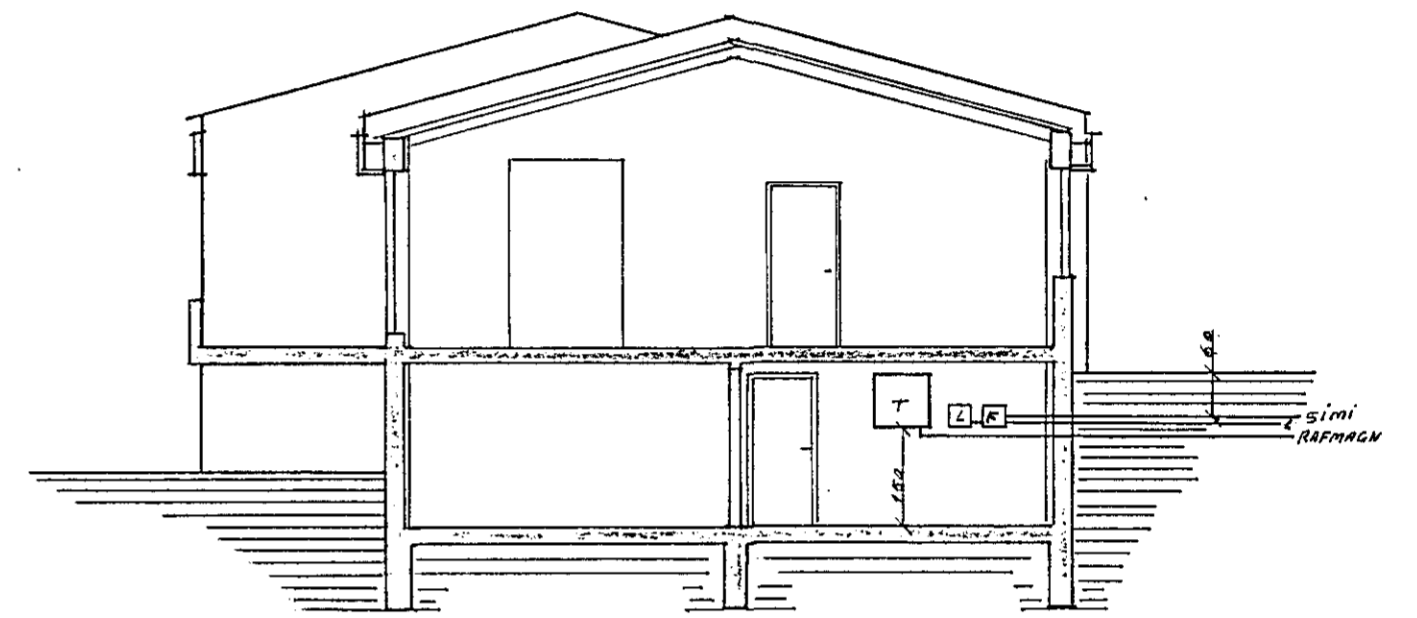

NEÐRI HÆÐ MKV. 1:50

50mm
SÍM
RAF.
LOFTNET
25mm

SNID MKV. 1:100

LJÓSA BERG 14 HAFNARFIRÐI	MKV. 1:50 1:100
HANNAÐ. RAFBJARG <i>[Signature]</i>	DAGS. NÓV. '88
TEIKNAD. <i>[Signature]</i>	SAMP.