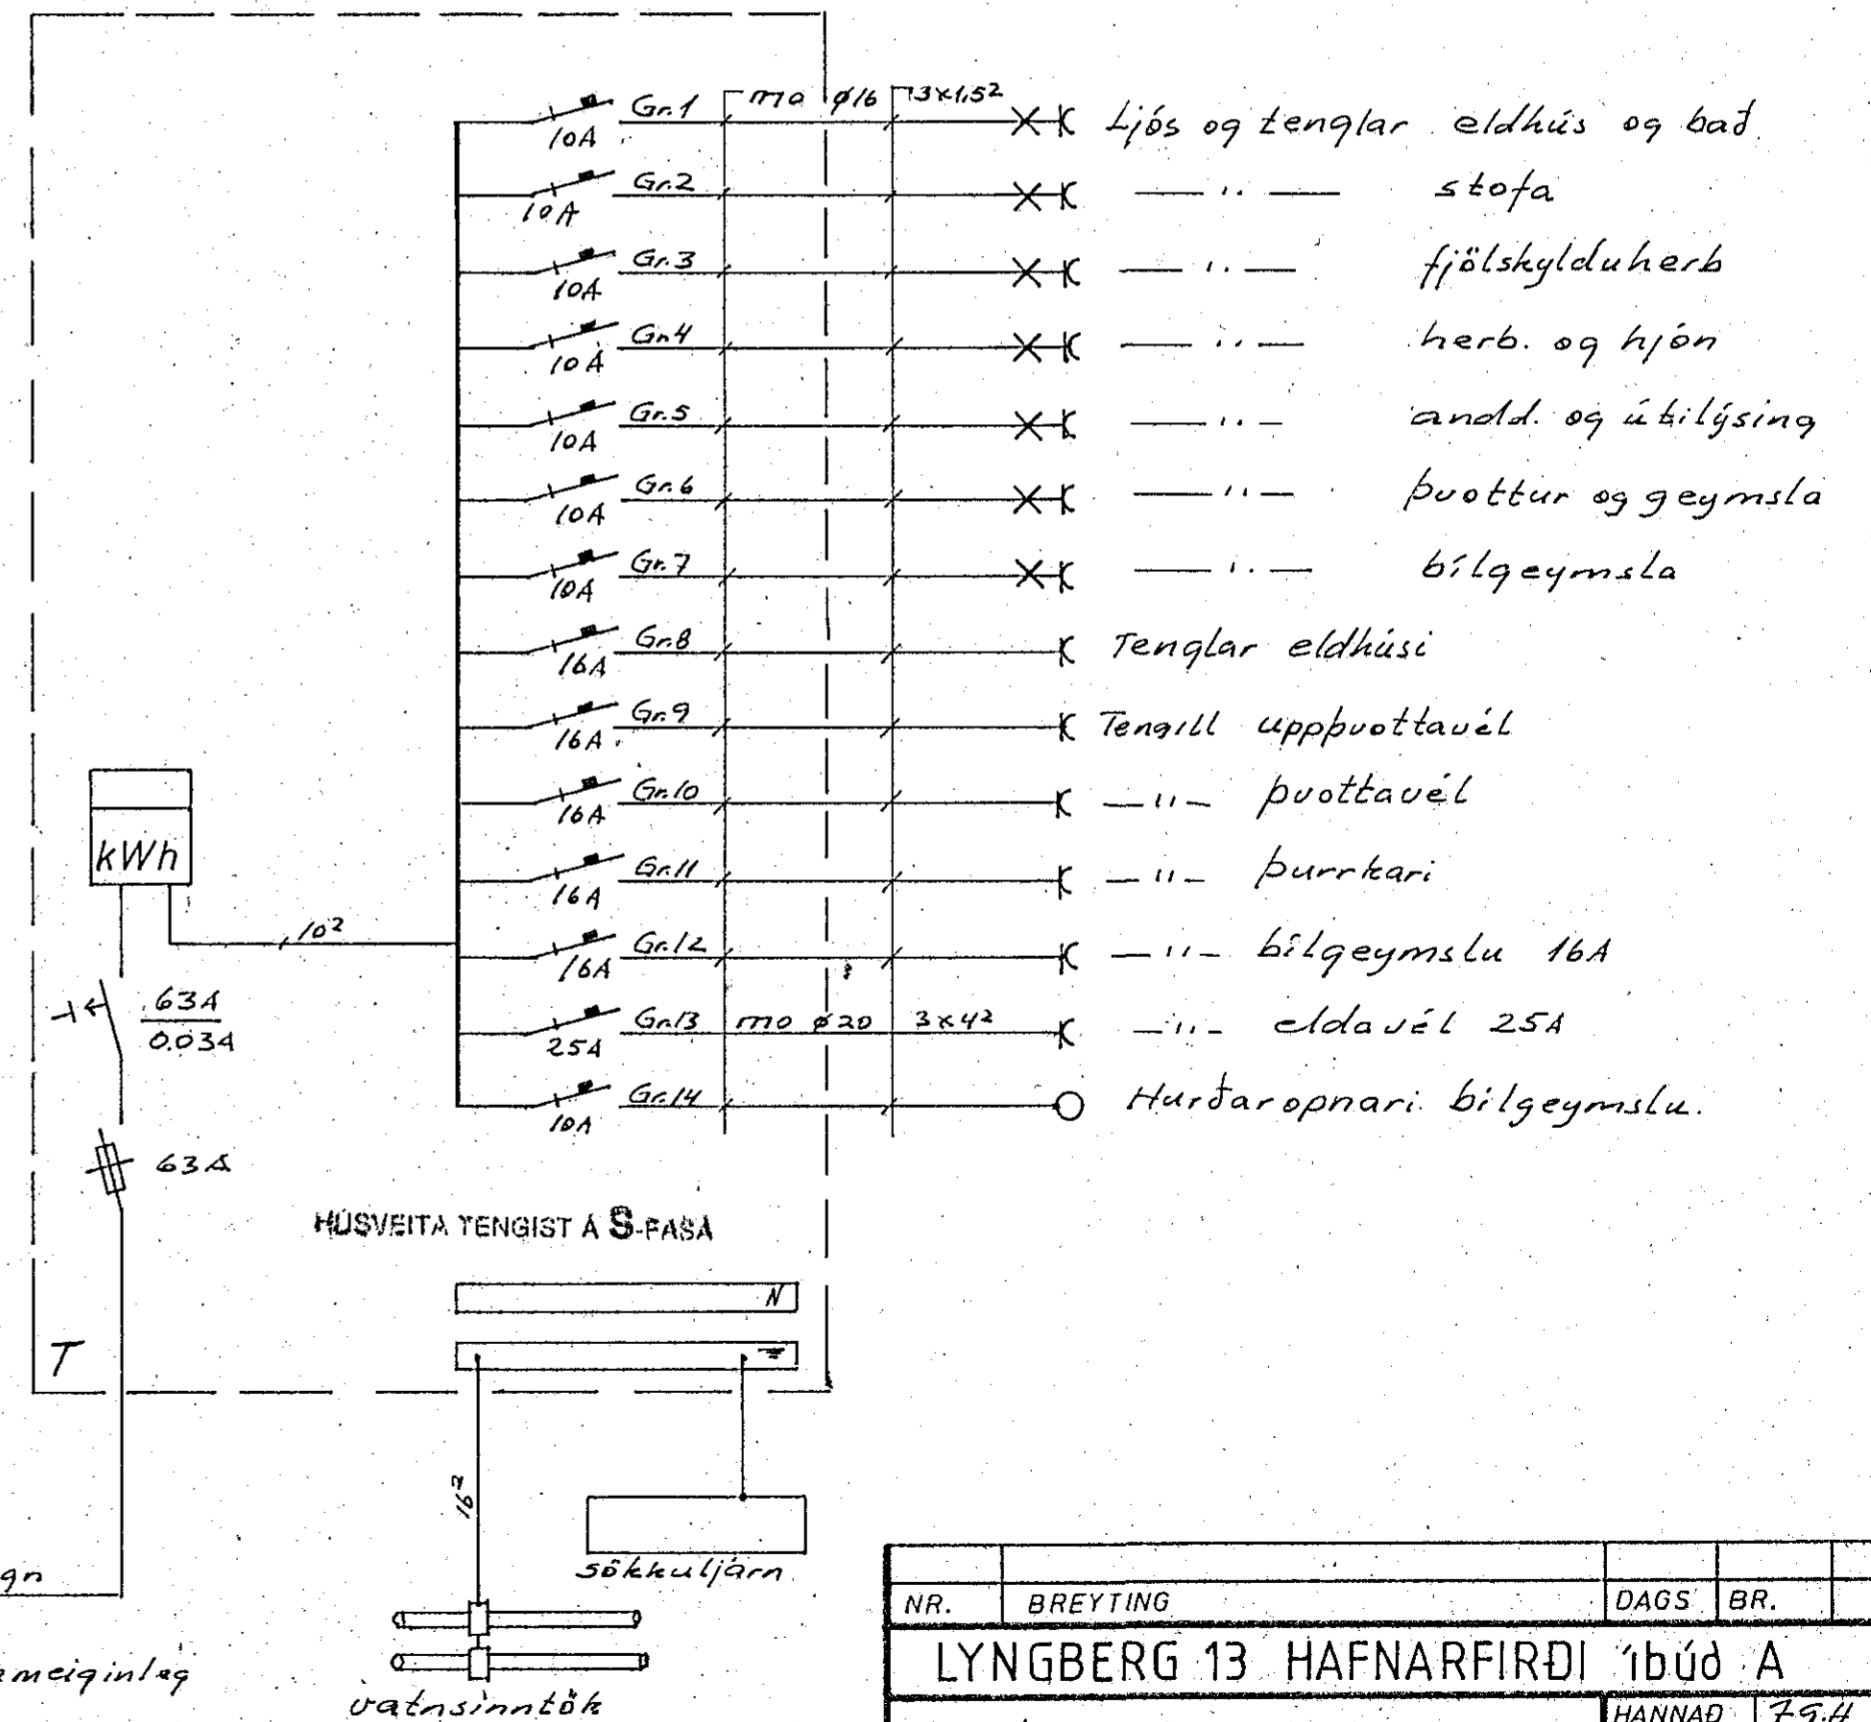

rafm. $\varnothing 50$
 sími $\varnothing 50$
 Lofti $\varnothing 25$
 aukar. $\varnothing 25$
 djúpl. $\varnothing 7m$

snid M 1:50

afstaða M. 1:500

NR.	BREYTING	DAGS	BR.
LYNGBERG 13 HAFNARFIRÐI íbúð A			
EINLÍNUMYND AFSTAÐA OG SNID		HANNAÐ	7.9.4
		TEIKNAD	7.9.4
		DAGS	apríl '88
		BLAÐ	2 AF2
		KVARÐI	1:50/1:500
		VERK NR.	173