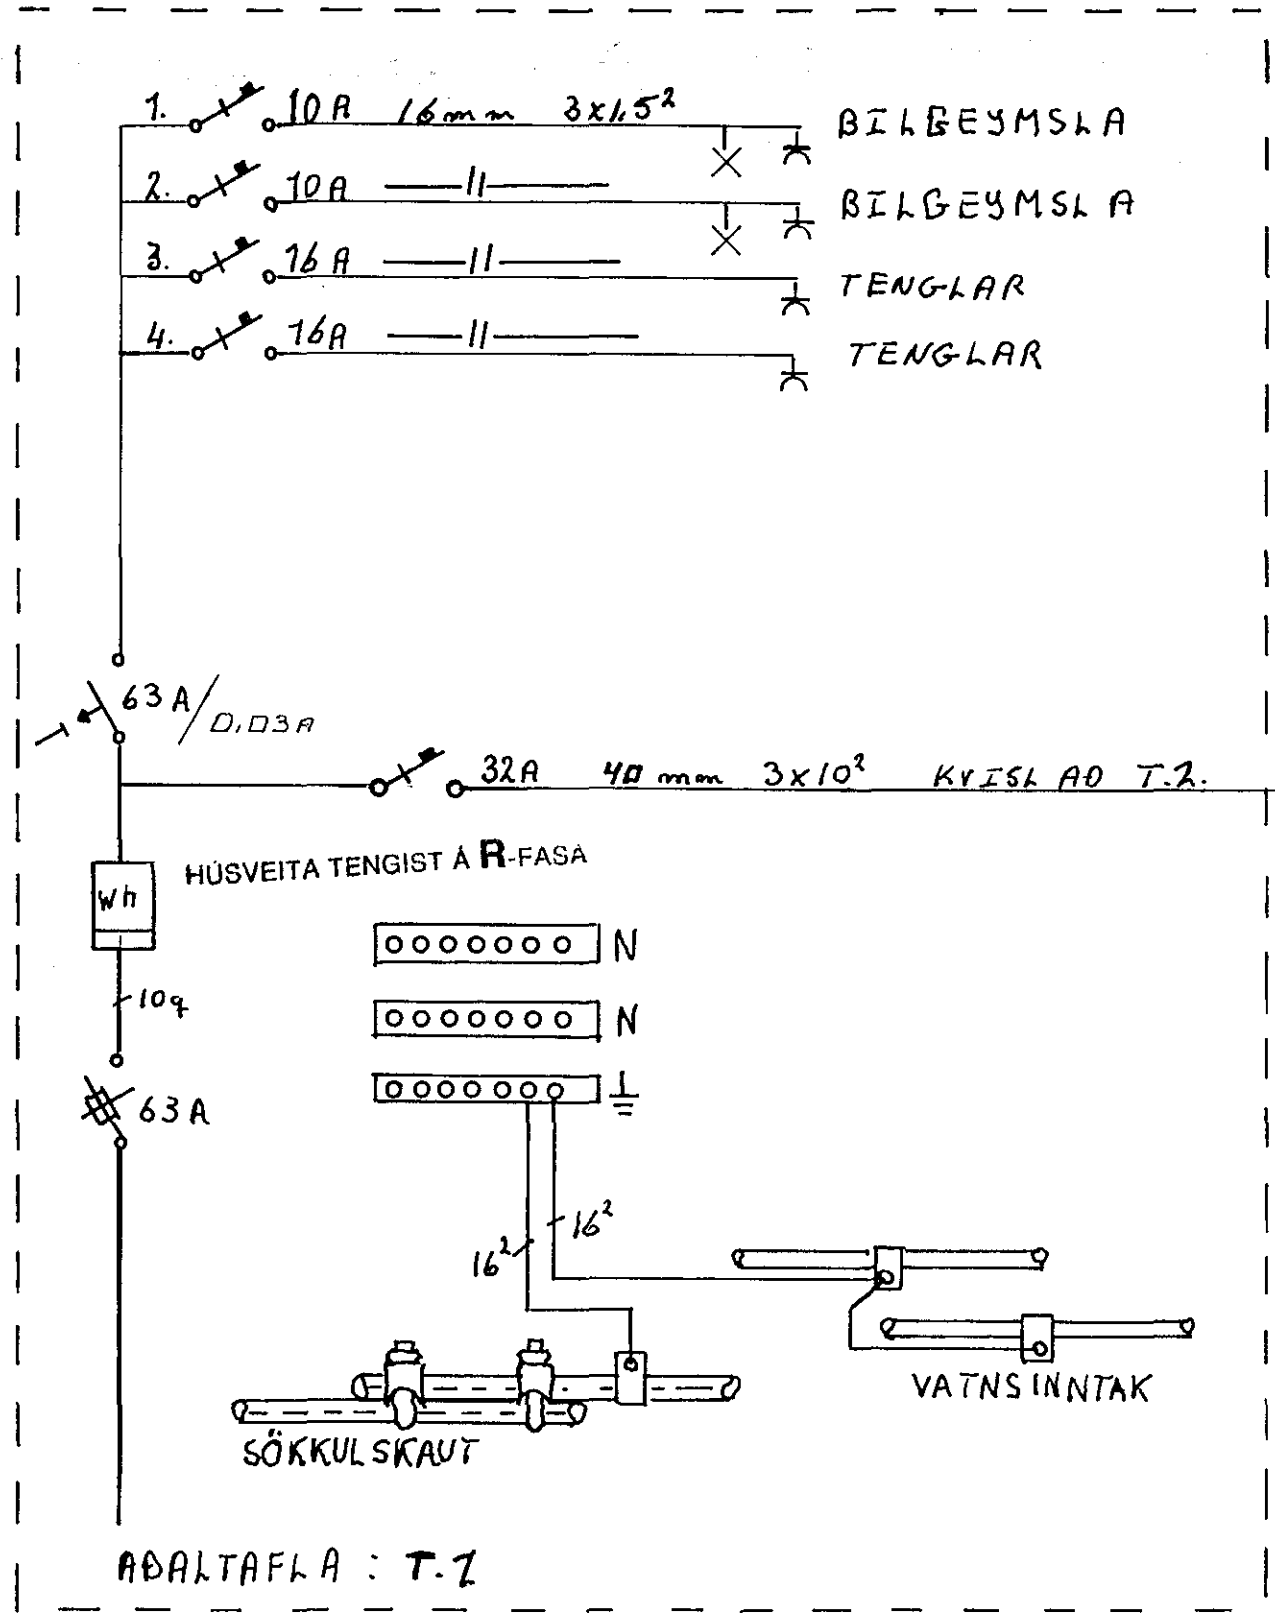

HÆÐ 150 cm UNDIR TÖFLUR 40 mm RÖR MILLI
TAFNA OG 40 mm MILLI KASPENNUKASSA
KASPENNUKASSAR MÍNST 40x40 cm

2 x 40 mm
JARSTRENGIR

INNTAK RAFVEITV OG
PÖST OG SIMA 2 x 50 mm + 32 mm
RÖR LEGGIST ÚT FYRIR LÖÐARMÖRK

RÖR LEGGIST 70 cm UNDIR YFIRBORDI

ADALTAFLA : T.1

 A-J RAFVERKTAKAR Nafnr 9833 5939 5 - 51160 52253 53907	Mkv.	
	Dags	16.288
	Samp.	
LYNGBERG 35		