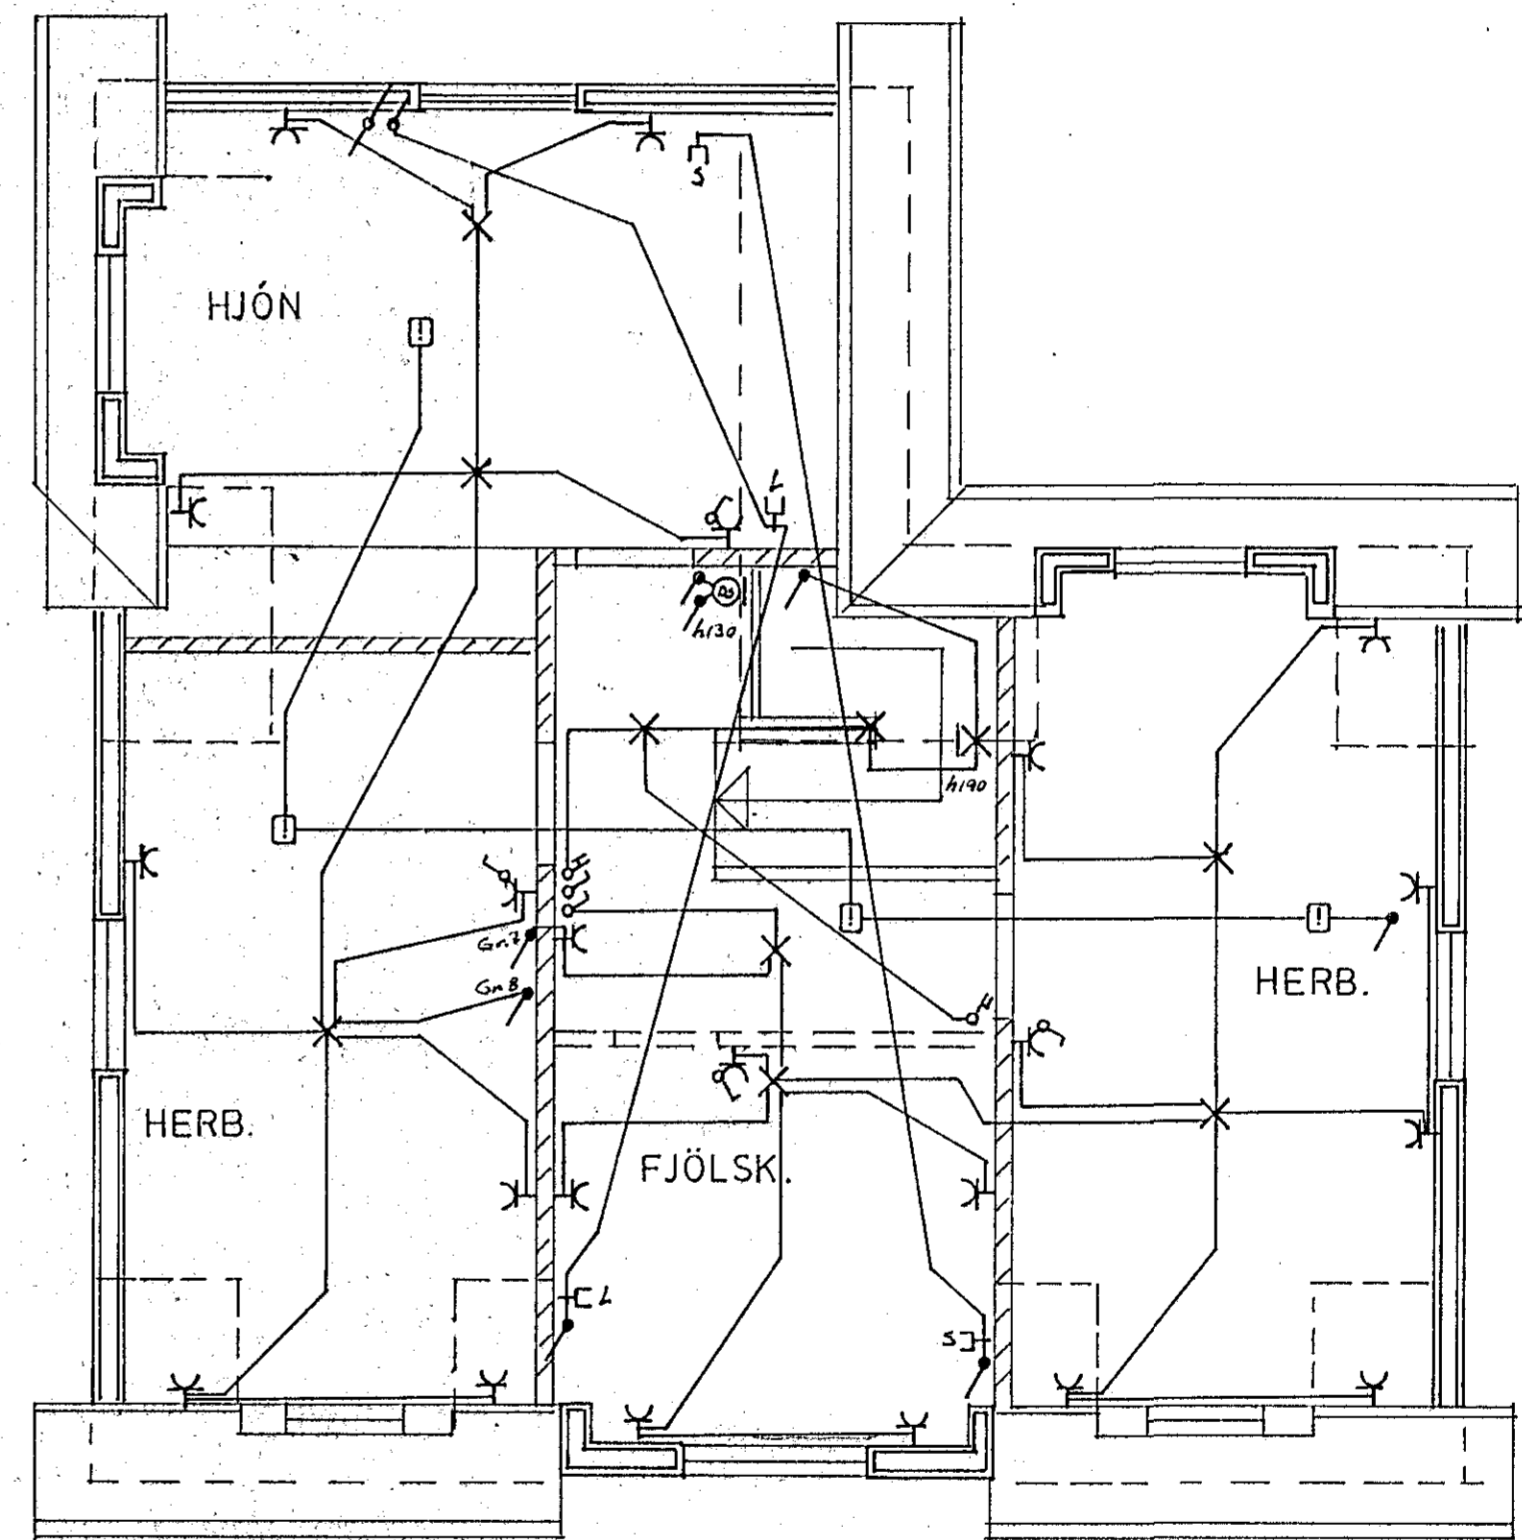

SNEIÐING M.1:50

SIMI  $\phi$  50  
 RAFMAGN  $\phi$  50  
 LOFTNET  $\phi$  25

GRUNNMYND 2.HÆÐAR M. 1:50

NR.	BREYTING	DAGS	BR.
<b>REYKJAVÍKURVEGUR 9 HAFNARFIRÐI</b>			
RAFLÖGN OG VEIKSTRAUMS-		HANNAÐ	79.H
LAGNIR 2.HÆÐAR.		TEIKNAD	79.H
SNEIÐING.		DAGS	nóv. '88
		BLAÐ	2 AF 3
		KVARDI	1:50
		VERK NR.	194