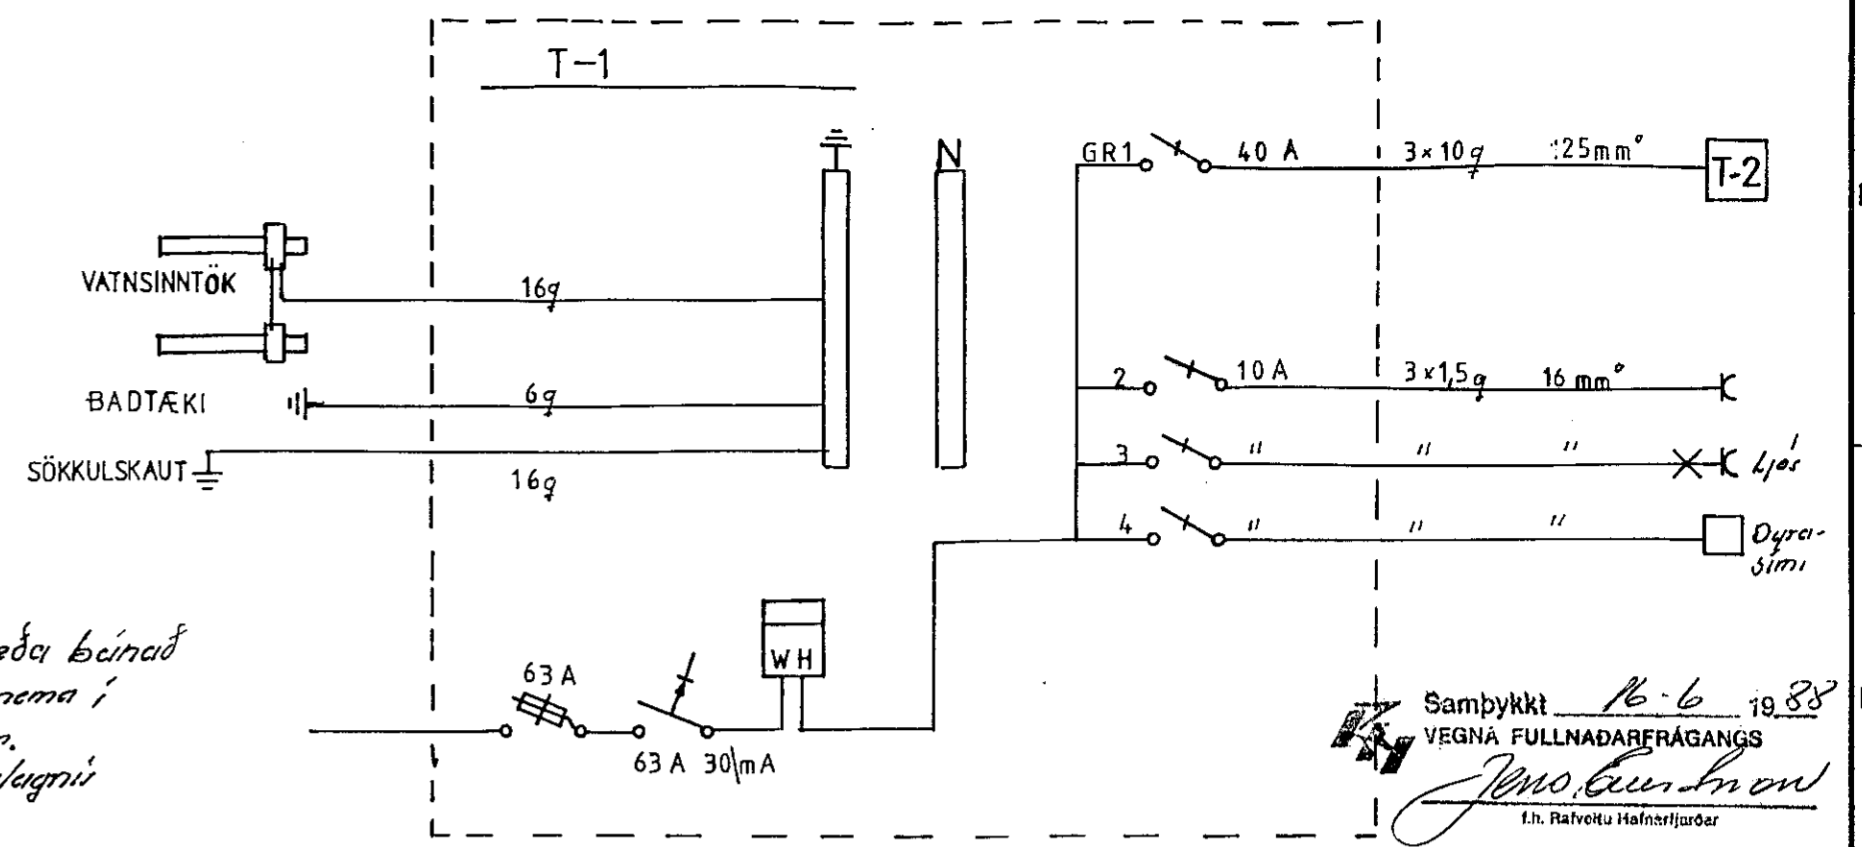

Sambykkt 16.6.1988
 VEGNA FULLNADARFRAGANGS
Jóns. Einarsson
 f.h. Ráðveitu Hálfvörðar

Inntök sambykkt 3.16.1988
 VEGNA FULLNADARFRAGANGS
Pilbert Þröstinsson
 HÚSVEITA TENGIST Á S-FASA

INNTÖK LOFTNET 32mm | INNTAK RH 50mm
 SÍMI 50mm | LDDARLÝSING 32mm