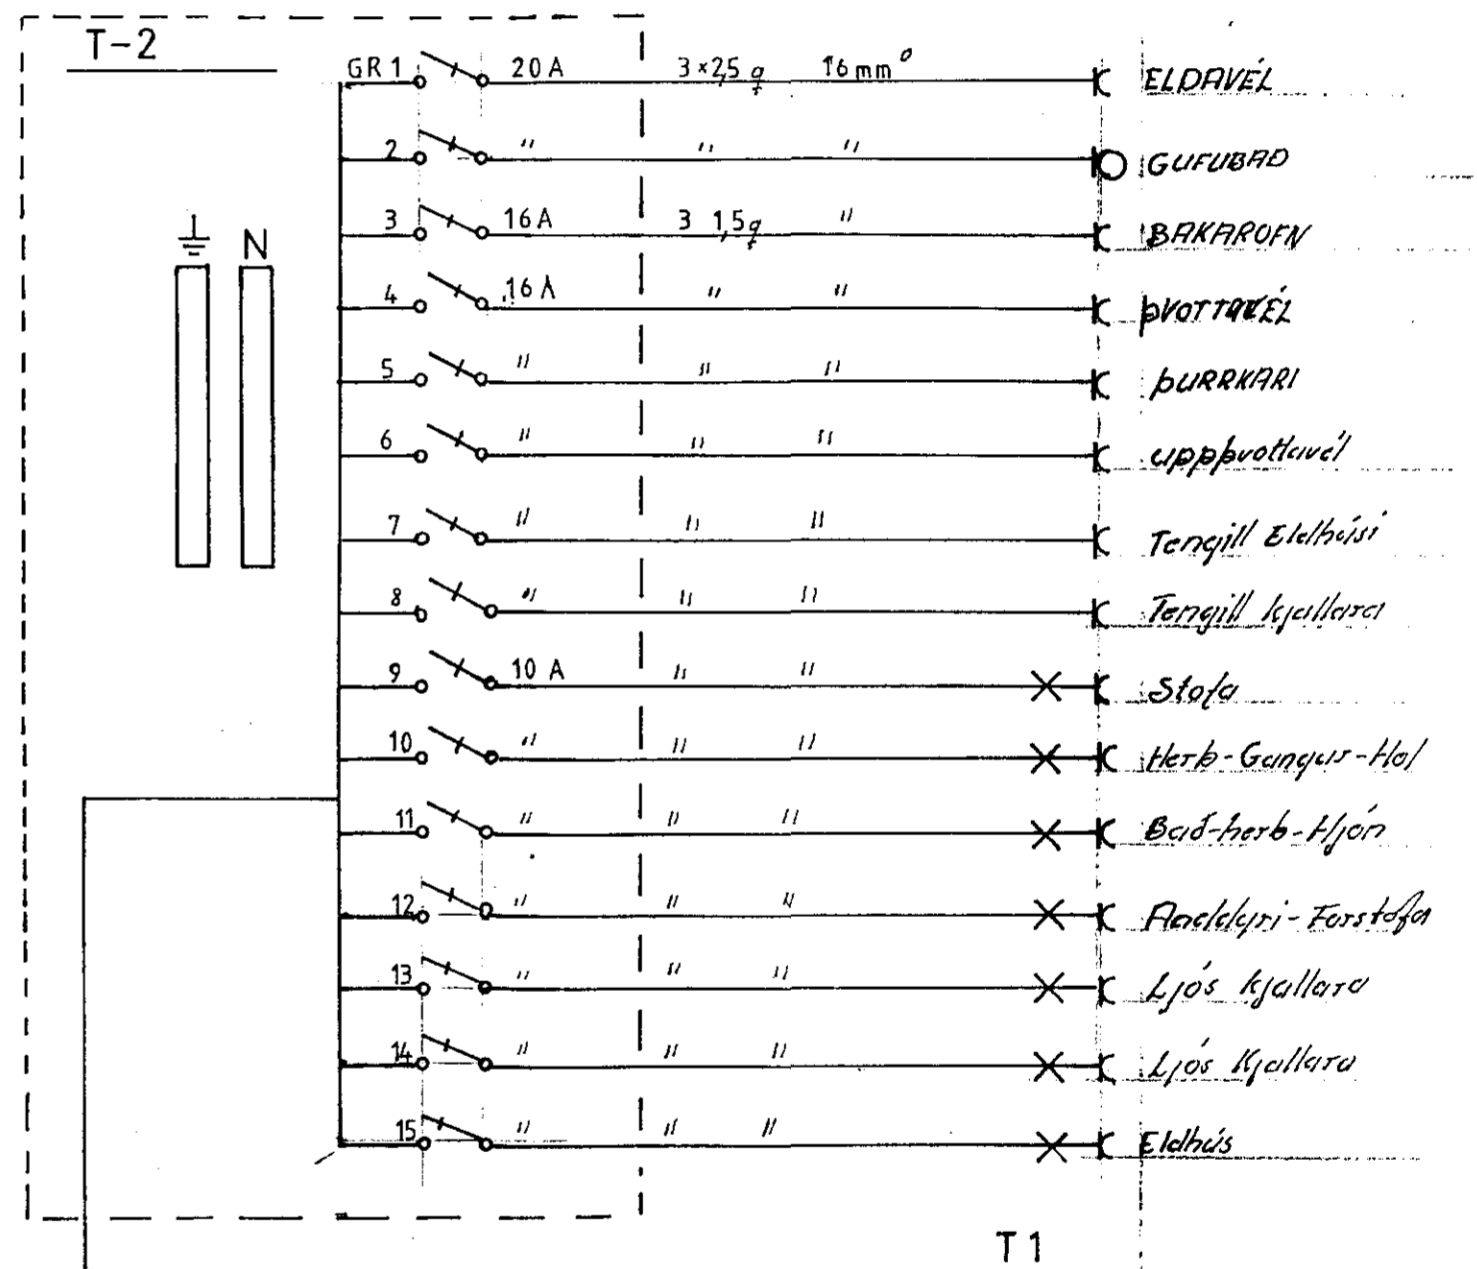

Nema annars ségreið
 Öll mál eru í cm og í málja dás eða búnað
 hæð sofa sé 110 og tengili 20 cm nema í
 eldhúsi þvottahúsi og bílskúri 110 cm.
 Lengri séu tréður 10 mm plastþjálurgrúur
 ísvegar 3-10g vti.
 Maláttumur sofa tengili sé 10A.

Sambykkt 16.6.1988
 VEGNA FULLNADARFRAGANGS
Jóns. Einarsson
 f.h. Ráðveitu Hálfvörðar

Inntök sambykkt 3.16.1988
 VEGNA FULLNADARFRAGANGS
Pilbert Þröstinsson
 HÚSVEITA TENGIST Á S-FASA

INNTÖK LOFTNET 32mm | INNTAK RH 50mm
 SÍMI 50mm | LDDARLÝSING 32mm

TEIKNING NR. 2574

SMARAHVAMMUR 5 HF	DRAGS 11/6 '88
<i>Jak Pétur Larsson</i>	RIKNAÐ JL
<i>Fjúsul 34 Rík</i>	TEIKNR JL
	KVARDI 1.50
37815	bl: 1 af 2