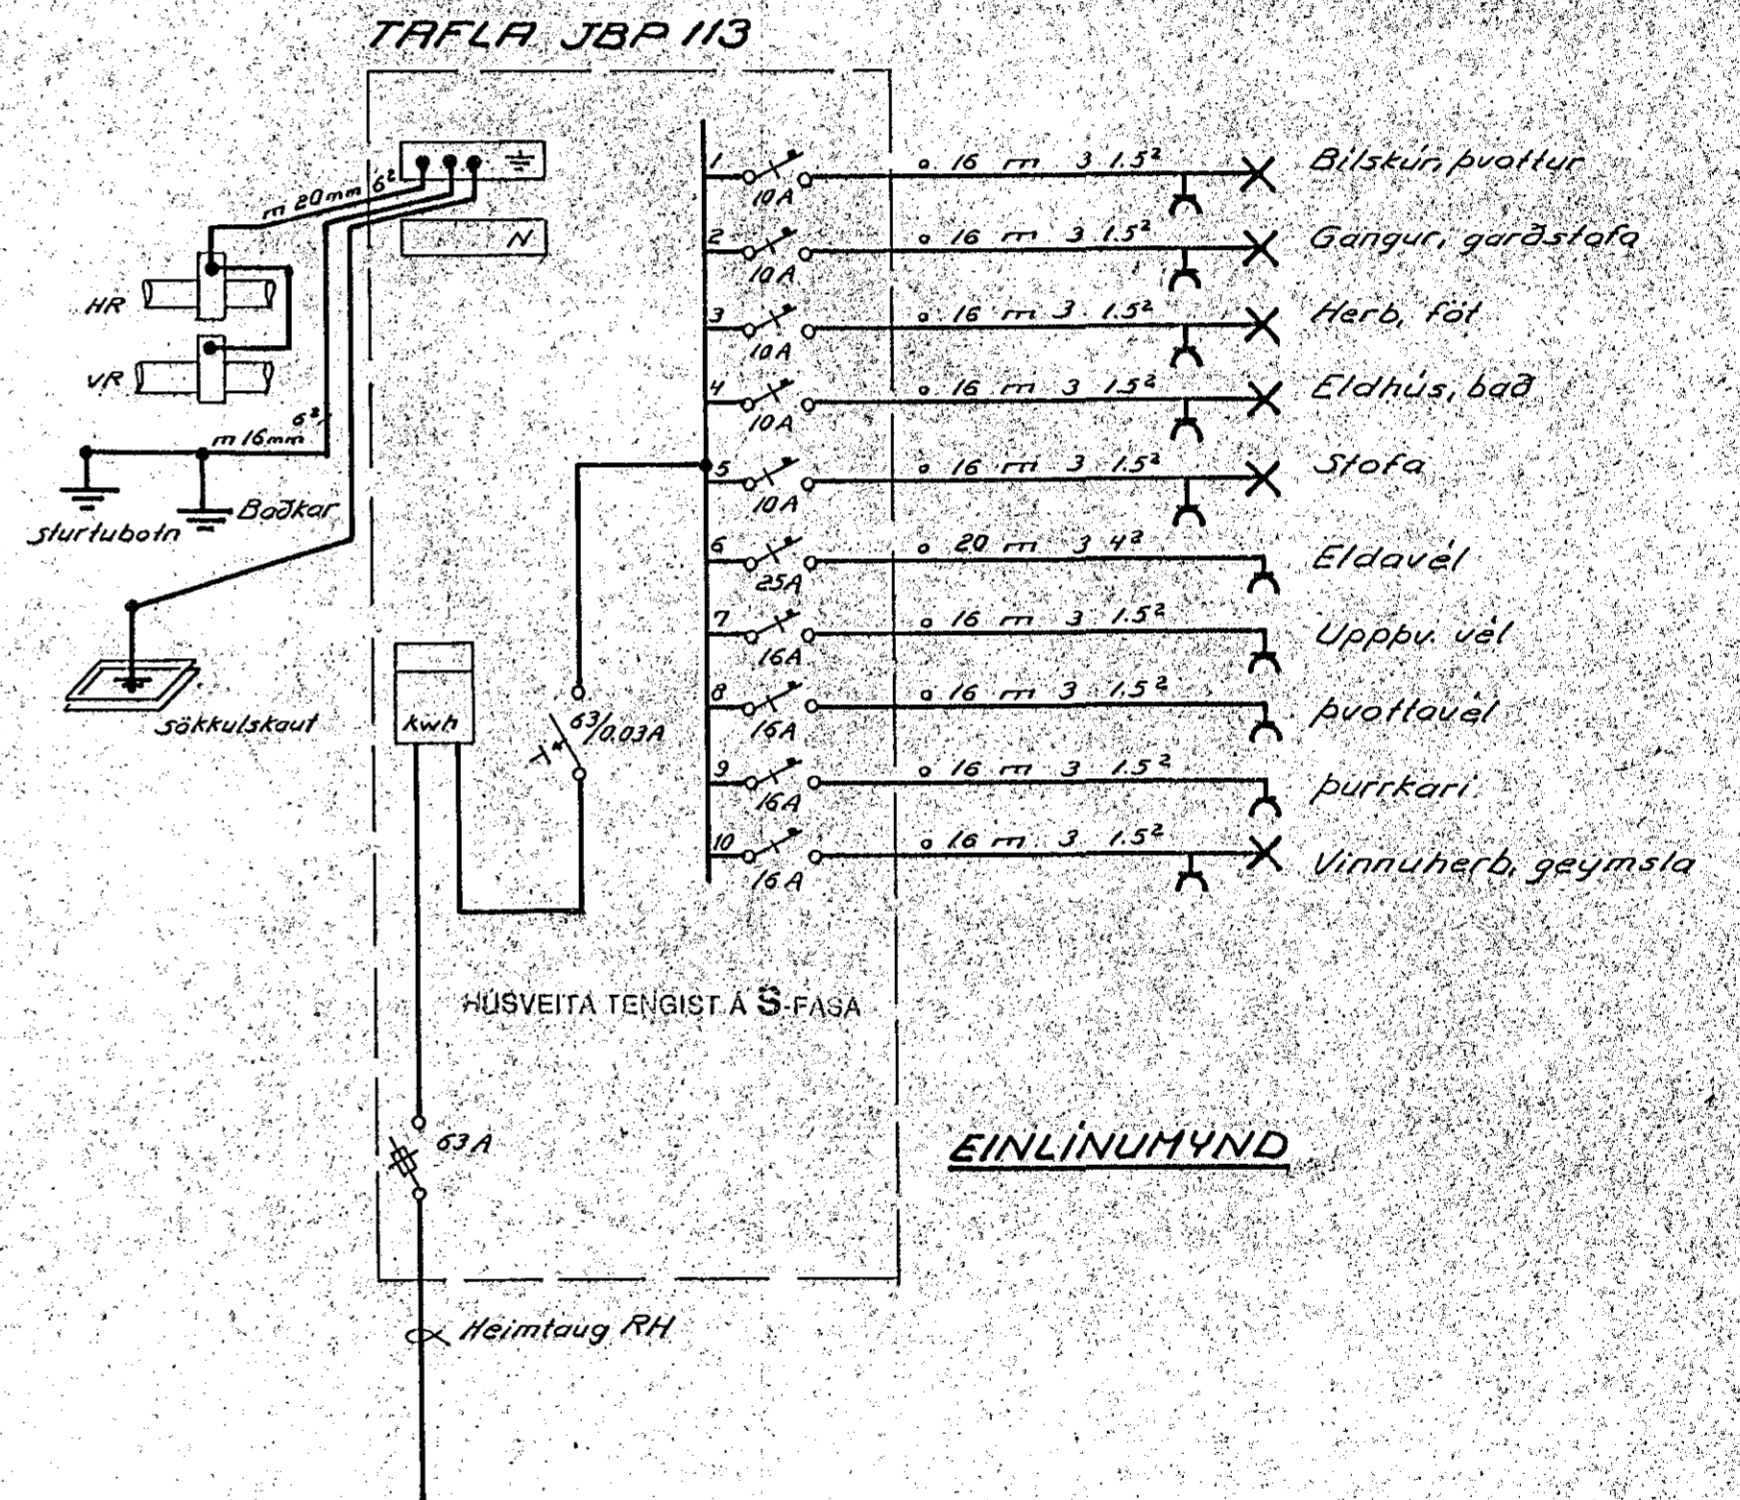

SNID MKV. 1:100

AFSTÖÐUMYND 1:500

			Dags.	Nafn	Garður Lárússon Hávallagötu 3 s. 622285	Kvarði
		Frumdr.	júní '88	GL		1:100
		Telkn.	- - -	val		1:500
		Yfirl.	26.11.1988	valdun		
Breyting	Dags.	Nafn	STUÐLABERG 16 Einlinumynd, afstöðumynd, smíð			2 of 2