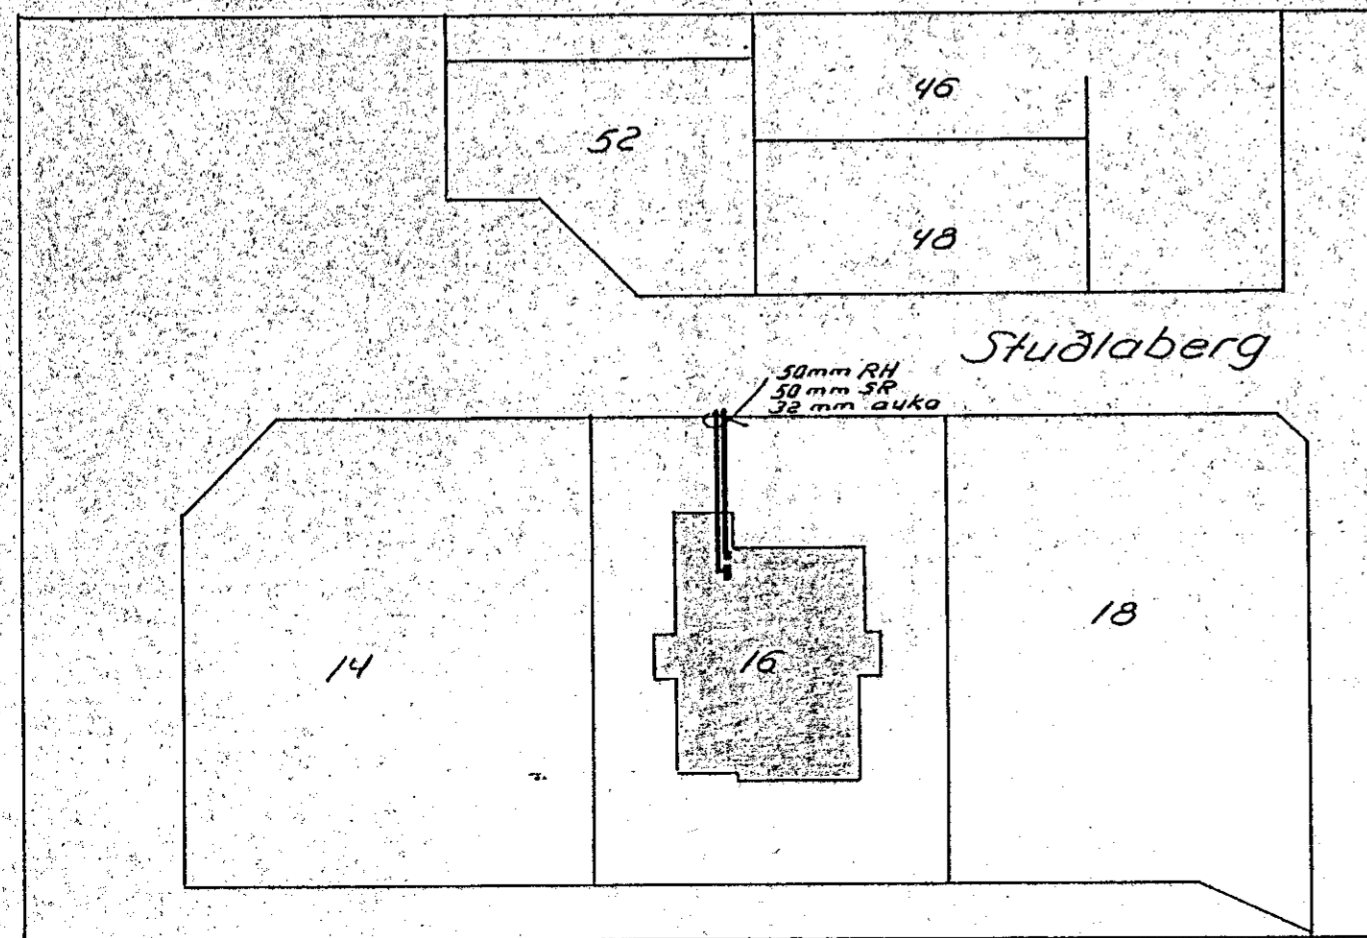

SNID MKV. 1:100

AFSTÖÐUMYND 1:500

			Dags.	Nafn	Garður Lárússon Hávallagötu 3 s. 622285	Kvarði
		Frumdr.	júní '88	GL		1:100
		Telkn.	- - -	val		1:500
		Yfirl.	26.11.1988	valdun		
Breyting	Dags.	Nafn	STUÐLABERG 16 Einlinumynd, afstöðumynd, smíð			2 of 2