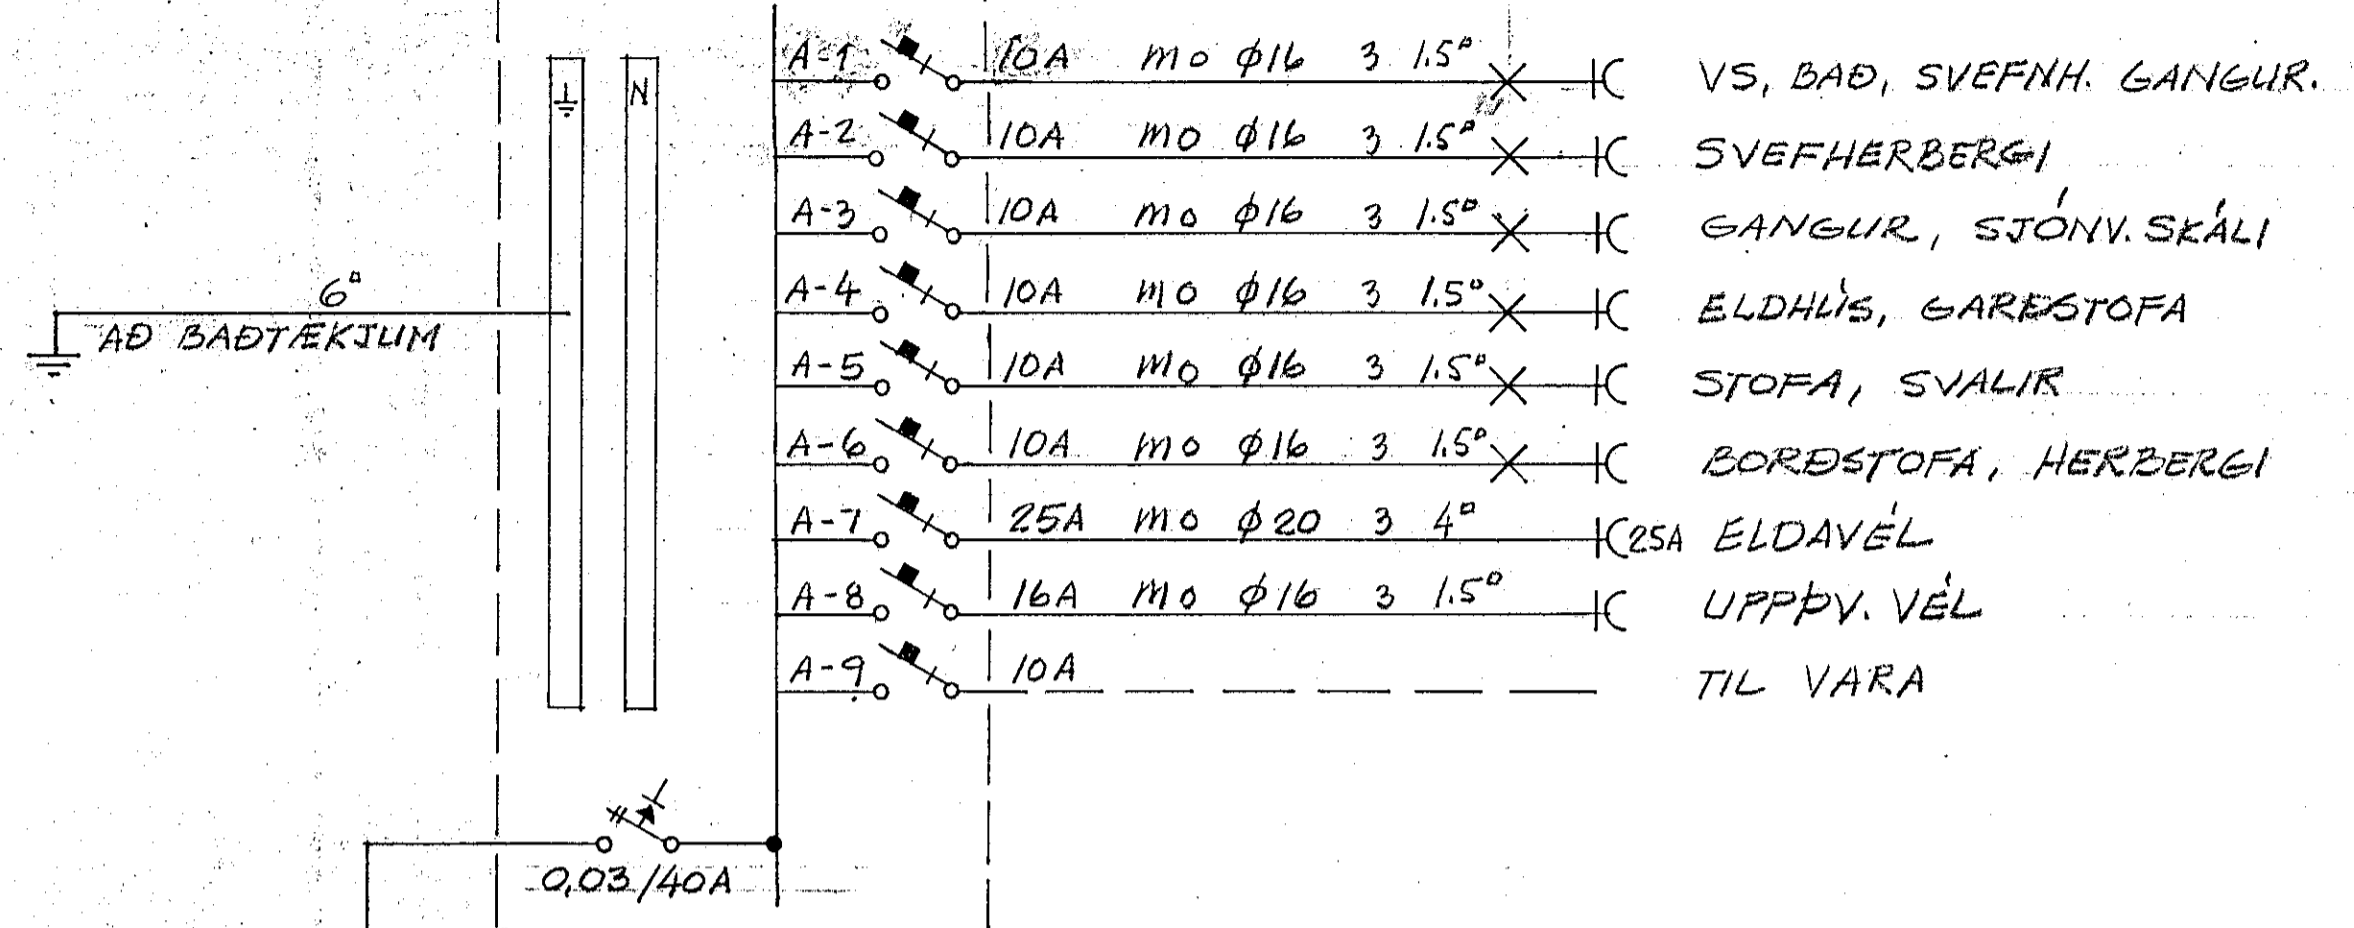

HÚSTAFLA "A" (LÍPPI)

KVÍSL φ25

JBP 114