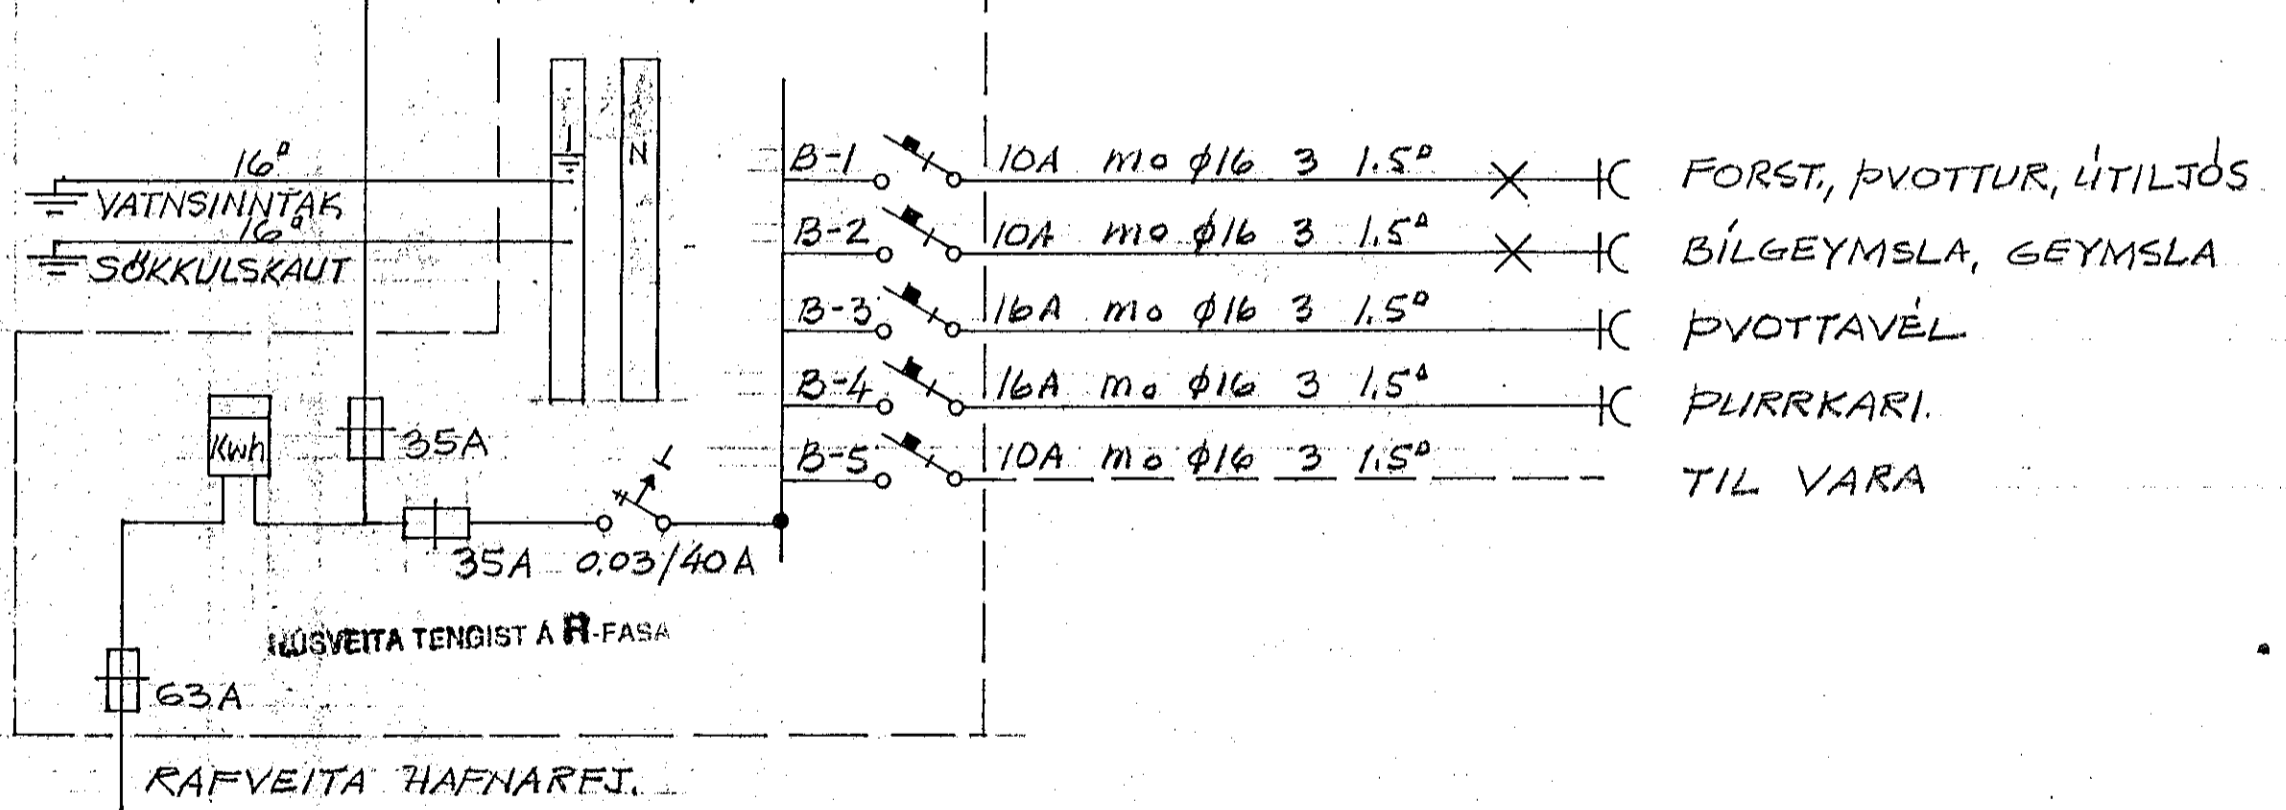

HÚSTAFLA "B" (NIÐRI)

EINLÍNUMYND

STJÓLABERG 20. HAFNARF.

RAFLOGN 3